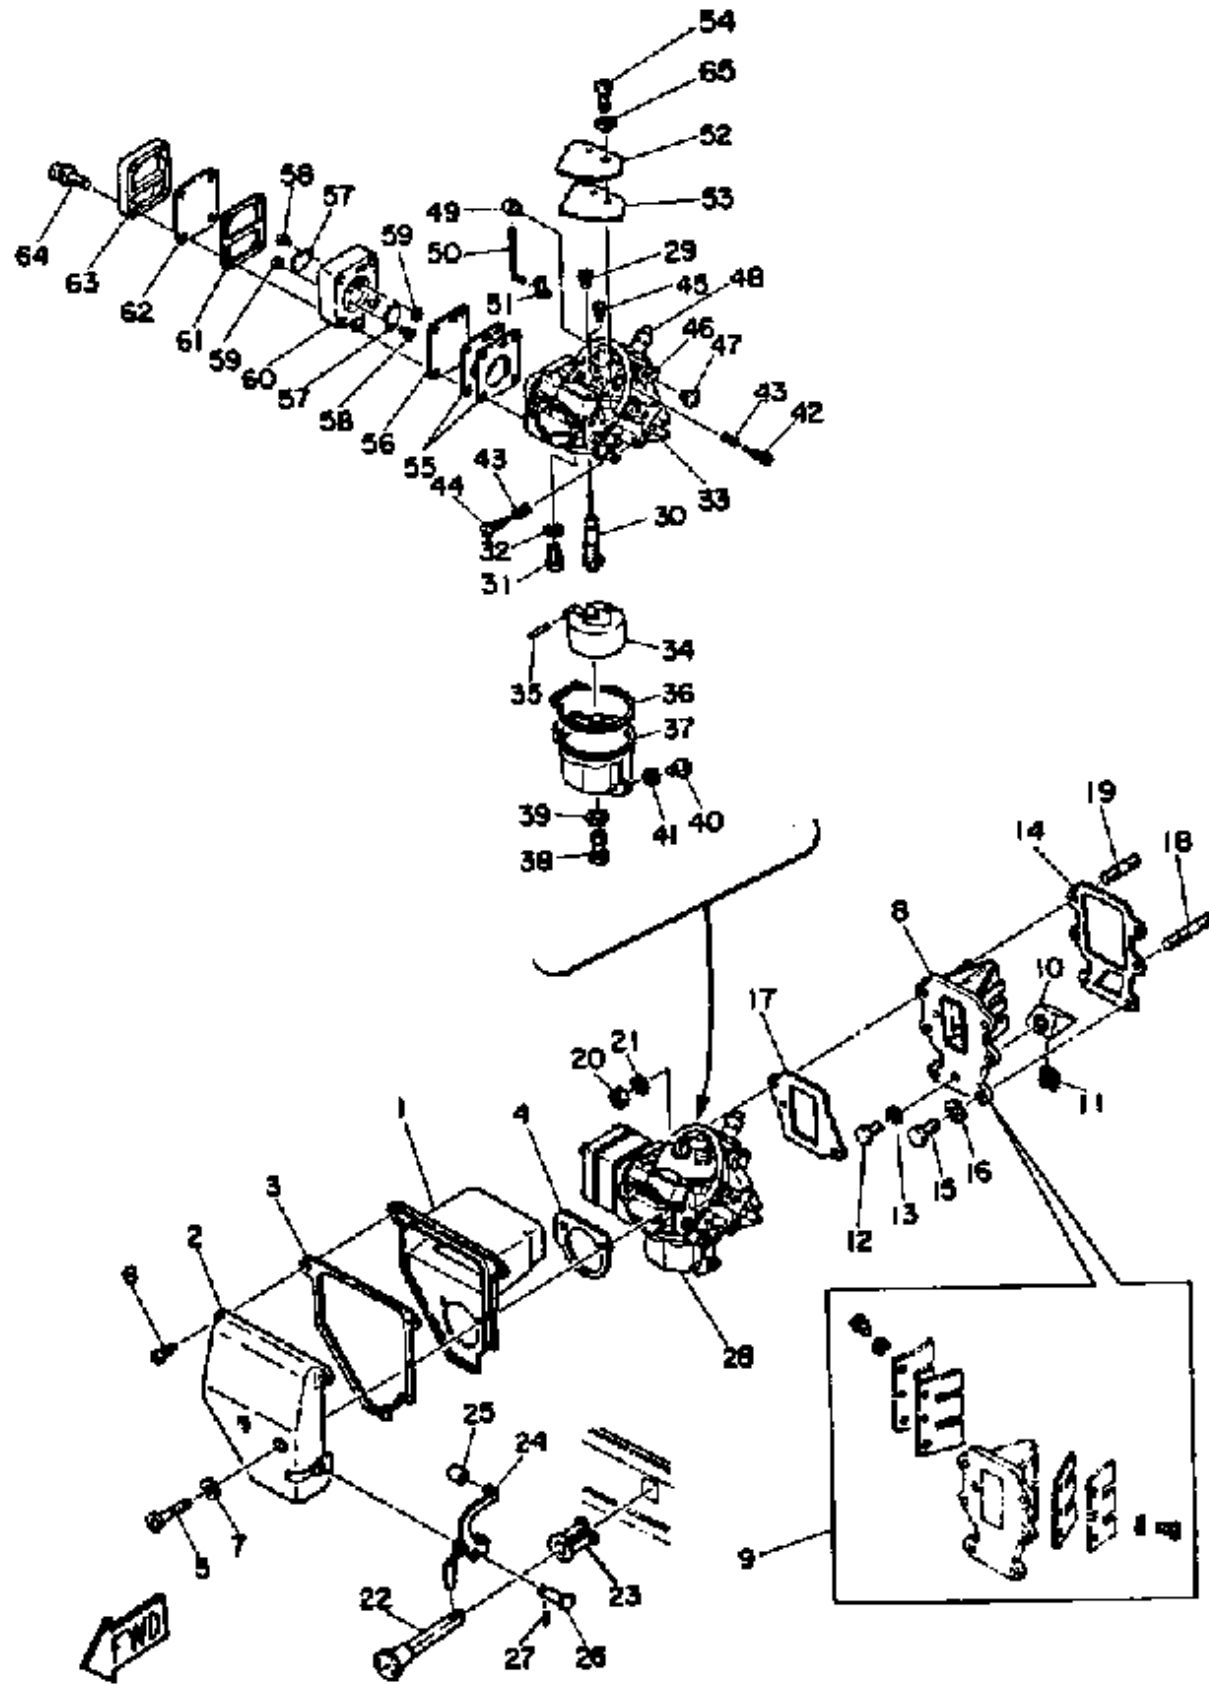

# AIR CLEANER CARBURETOR (9.9J 15J)

Ref No.	Part Number	Description	Qty	Remarks
36	677-14384-01-00	GASKET, FLOAT CHAMBER	1	
37	6E7-14381-00-00	BODY, FLOAT CHAMBER	1	U.R. 9.9 MODEL
38	677-14343-52-00	JET, MAIN (#104)	1	U.R. 15 MODEL
39	1J2-14398-00-00	GASKET	1	
40	98503-04005-00	SCREW, PAN HEAD	1	
41	655-14398-00-00	GASKET	1	
42	647-14323-00-00	SCREW, AIR ADJUSTING	1	
43	646-14212-01-00	SPRING, PILOT ADJUSTING	2	
44	98503-04014-00	SCREW, PAN HEAD	1	
45	647-14326-00-00	.SCREW, GUIDE	1	
46	682-41210-00-00	ACCEL. ARM ASSEMBLY	1	
47	677-14327-00-00	SCREW	1	
48	682-41291-00-00	BUSHING	1	
49	677-41226-00-00	END, THROTTLE LEVER	1	
50	682-41219-00-00	R0D	1	
51	661-41262-02-00	JOINT, CHOKE LEVER	1	
52	6E7-14157-00-00	COVER, MIXING	1	
53	6E7-14227-00-00	GASKET	1	
54	98580-04008-00	.SCREW, PAN HEAD	2	
55	677-24434-01-00	GASKET, BODY	2	

# AIR CLEANER CARBURETOR (9.9J 15J)

Ref No.	Part Number	Description	Qty	Remarks
56	677-24411-02-00	.DIAPHRAGM	1	
57	6A0-24421-01-00	.VALVE, CHECK	2	
58	6E7-14325-00-00	.SCREW, PAN HEAD	2	
59	98813-03100-00	NUT	2	
60	682-24412-00-00	BODY 1	1	
61	677-24435-01-00	GASKET, BODY 2	1	
62	677-24471-01-00	DIAPHRAGM	1	
63	677-24413-01-00	BODY 2	1	
64	677-24444-01-00	.SCREW	4	
65	92990-04200-00	WASHER	2	