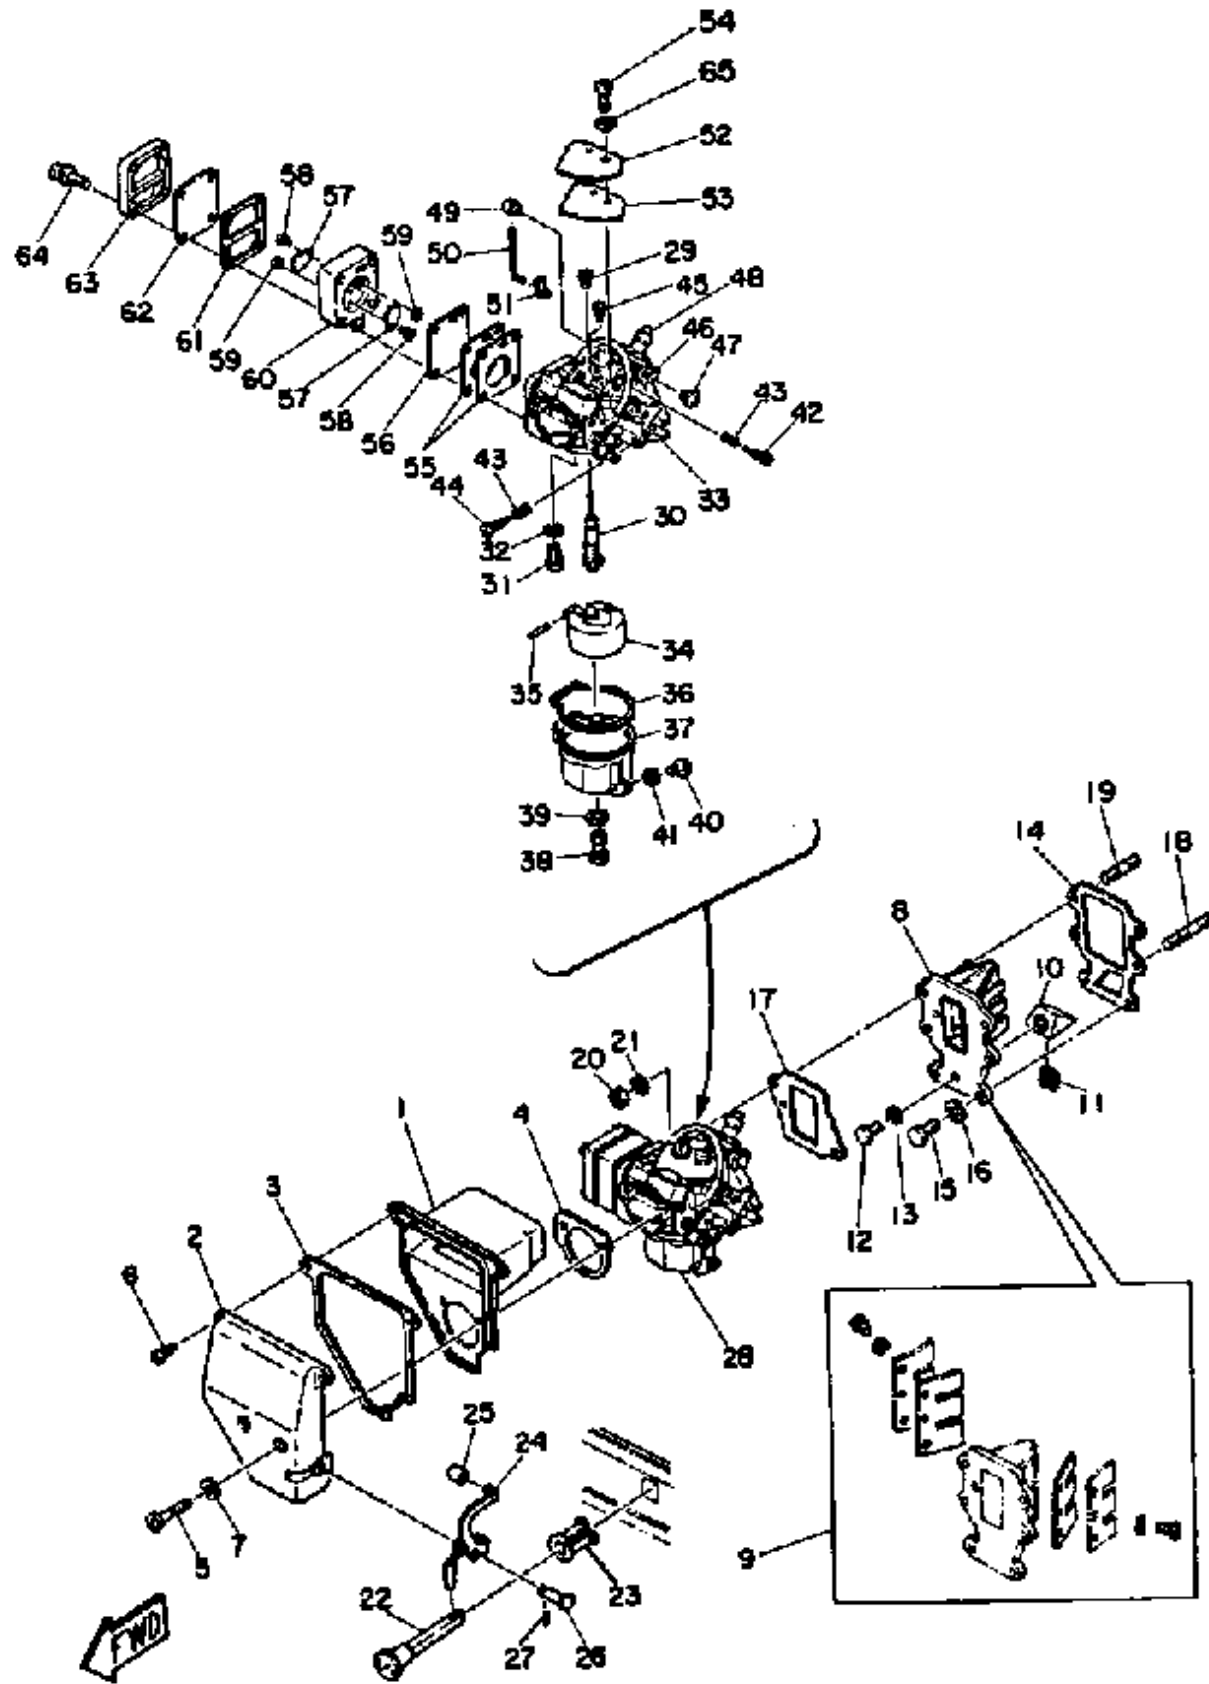

# AIR CLEANER CARBURETOR (9.9J 15J)

Ref No.	Part Number	Description	Qty	Remarks
1	682-14417-02-00	COVER 1	1	
2	682-14418-01-00	COVER 2	1	
3	682-14416-00-00	GASKET, AIR CLEANER	1	
4	682-14483-A0-00	GASKET	1	
5	98580-05530-00	SCREW, PAN HEAD	2	
6	97780-50514-00	SCREW, TAPPING	1	
7	92990-05600-00	WASHER, PLATE	2	
8	6E7-13610-71-00	REED VALVE ASSEMBLY	1	U.R. 9.9 MODEL
8	6E8-13610-01-00	REED VALVE ASSEMBLY	1	U.R. 15 MODEL
9	6E7-W0004-70-00	REED SET	1	U.R. 9.9 MODEL
9	682-W0004-00-00	.REED SET	1	U.R. 15 MODEL
10	6E7-13625-00-00	SPACER, REED VALVE	1	
11	6E7-13588-00-00	NUT	1	
12	97013-06012-00	BOLT	1	
13	92990-06600-00	WASHER, PLATE	1	
14	682-13621-00-00	GASKET, VALVE SEAT (9.9 MODEL)	1	
15	97313-06016-00	BOLT, HEXAGON	4	
16	92990-06600-00	WASHER, PLATE	4	
17	677-14198-00-00	GASKET	1	
18	90116-06M04-00	BOLT, STUD	1	

# AIR CLEANER CARBURETOR (9.9J 15J)

Ref No.	Part Number	Description	Qty	Remarks
36	677-14384-01-00	GASKET, FLOAT CHAMBER	1	
37	6E7-14381-00-00	BODY, FLOAT CHAMBER	1	U.R. 9.9 MODEL
38	677-14343-52-00	JET, MAIN (#104)	1	U.R. 15 MODEL
39	1J2-14398-00-00	GASKET	1	
40	98503-04005-00	SCREW, PAN HEAD	1	
41	655-14398-00-00	GASKET	1	
42	647-14323-00-00	SCREW, AIR ADJUSTING	1	
43	646-14212-01-00	SPRING, PILOT ADJUSTING	2	
44	98503-04014-00	SCREW, PAN HEAD	1	
45	647-14326-00-00	.SCREW, GUIDE	1	
46	682-41210-00-00	ACCEL. ARM ASSEMBLY	1	
47	677-14327-00-00	SCREW	1	
48	682-41291-00-00	BUSHING	1	
49	677-41226-00-00	END, THROTTLE LEVER	1	
50	682-41219-00-00	R0D	1	
51	661-41262-02-00	JOINT, CHOKE LEVER	1	
52	6E7-14157-00-00	COVER, MIXING	1	
53	6E7-14227-00-00	GASKET	1	
54	98580-04008-00	.SCREW, PAN HEAD	2	
55	677-24434-01-00	GASKET, BODY	2	