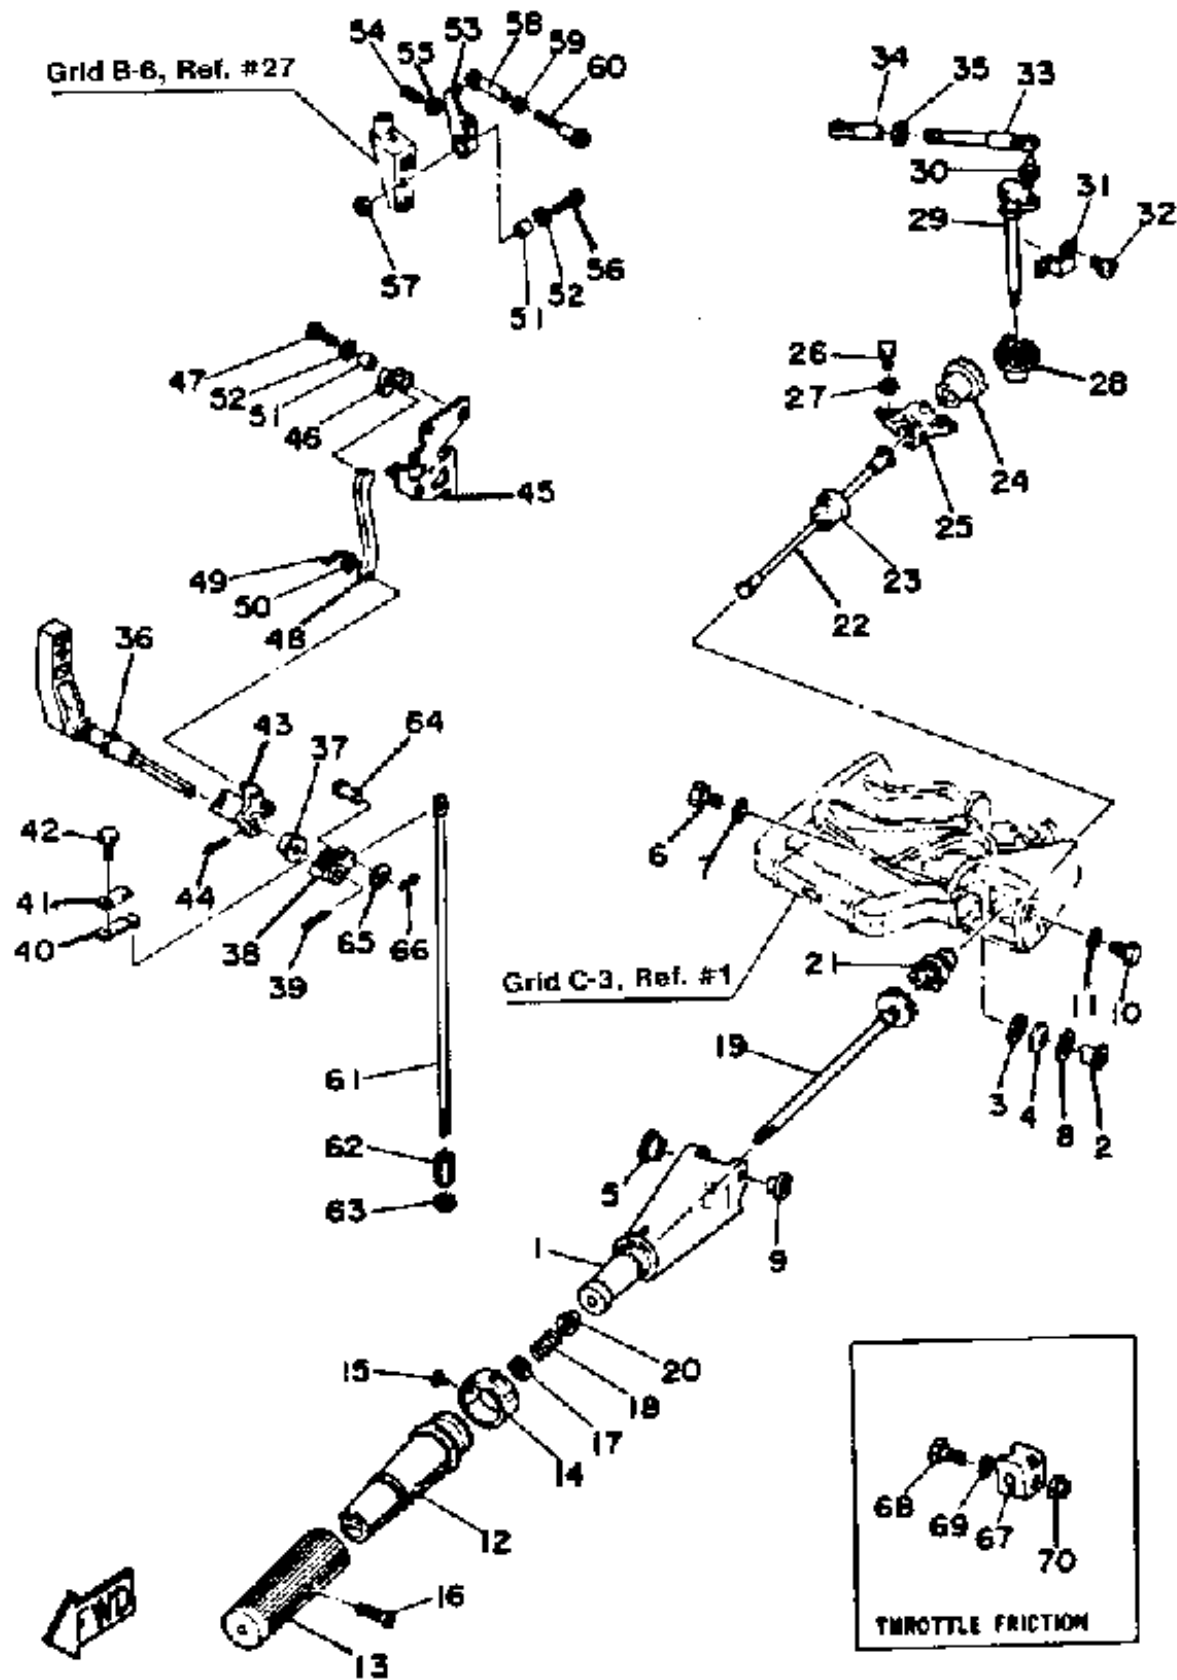

CONTROL ENGINE

Ref No.	Part Number	Description	Qty	Remarks
1	682-42111-00-EK	HANDLE, STEERING	1	
2	682-42123-02-00	BOLT, HANDLE JOINT	1	
3	90202-12031-00	WASHER, PLATE	1	
4	90206-12M06-00	WASHER, WAVE	1	
5	90386-12M07-00	BUSH	1	
6	97315-06025-00	BOLT	1	
7	92990-06600-00	WASHER, PLATE	1	
8	90201-12181-00	WASHER, PLATE	1	
9	90386-06M06-00	BUSH	1	
10	90109-08M01-00	BOLT	1	
11	92990-08600-00	.WASHER, PLATE	1	
12	664-42119-00-00	GRIP, STEERING HANDLE	1	
13	6G1-42177-00-00	RUBBER, HANDLE	1	
14	6E8-42137-10-00	INDICATOR, THROTTLE	1	
15	90269-02M09-00	RIVET	1	
16	98680-05525-00	SCREW.OVAL HEAD	1	
17	92990-10600-00	WASHER, PLATE	1	
18	90501-23215-00	SPRING, COMPRESSION	1	
19	682-42141-01-94	GEAR, KNEE 1	1	
20	90386-08032-00	BUSH	1	

CONTINUED ON NEXT FRAME >

CONTROL ENGINE

Ref No.	Part Number	Description	Qty	Remarks
21	682-42142-01-00	GEAR, KNEE 2	1	
22	682-42116-00-00	SHAFT, STEERING HANDLE 2	1	
23	682-42716-00-00	RUBBER, SEAL 1	1	
24	682-42151-01-00	PINION	1	
25	682-42171-01-00	BUSHING	1	
26	97313-06016-00	BOLT, HEXAGON	2	
27	92990-06200-00	.WASHER, PLAIN	2	
28	682-42152-01-00	GEAR	1	
29	682-41631-00-94	LEVER, MAGNETO CONTROL	1	
30	663-85518-00-00	JOINT, BALL	1	
31	682-41661-00-00	BRACKET	1	
32	98580-06010-00	SCREW, PAN HEAD	2	
33	682-41238-01-00	JOINT, LINK	1	
34	682-41237-00-00	JOINT, LINK 2	1	
35	95303-05700-00	.NUT	1	
36	682-44111-01-94	HANDLE, GEAR SHIFT	1	
37	682-44132-00-00	BUSHING	1	
38	682-44121-00-00	LEVER, SHIFT ROD	1	
39	91490-25020-00	PIN. COTTER	1	
40	682-44116-00-00	SPRING	1	