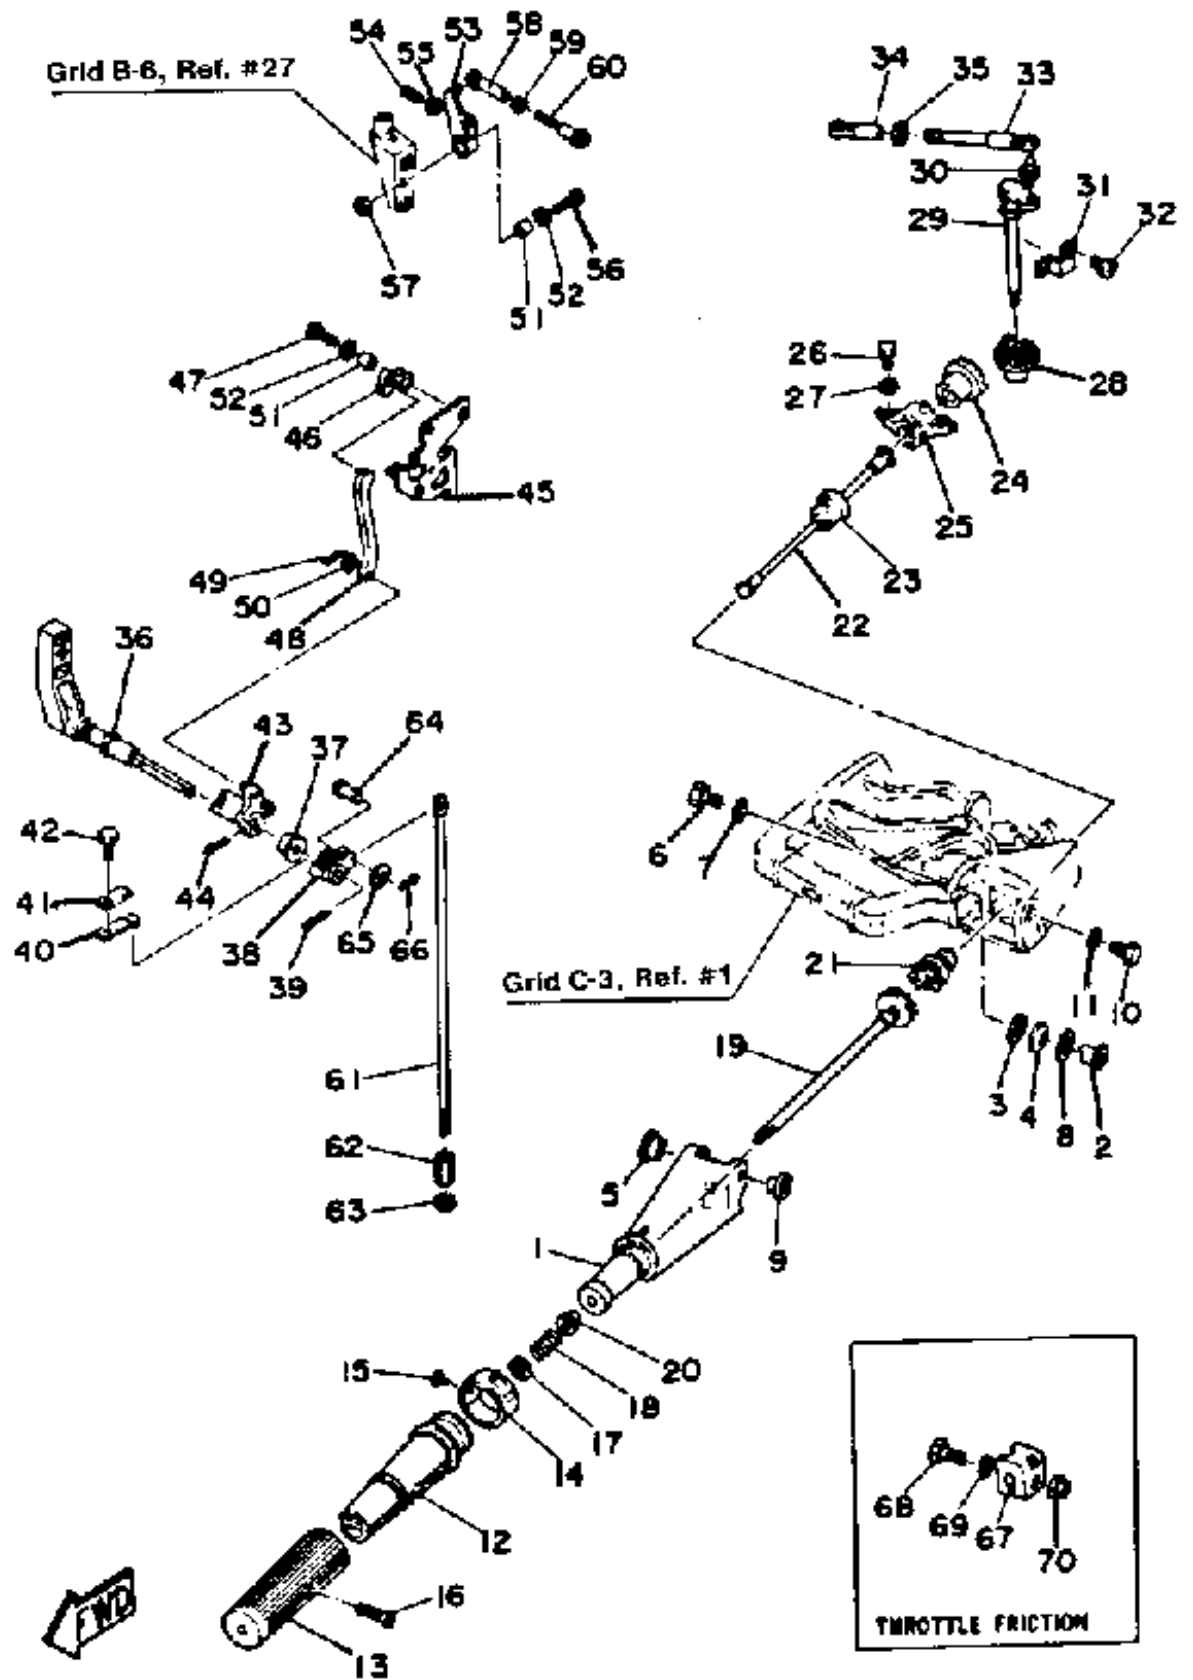

CONTROL ENGINE

Ref No.	Part Number	Description	Qty	Remarks
1	682-42111-00-EK	HANDLE, STEERING	1	
2	682-42123-02-00	BOLT, HANDLE JOINT	1	
3	90202-12031-00	WASHER, PLATE	1	
4	90206-12M06-00	WASHER, WAVE	1	
5	90386-12M07-00	BUSH	1	
6	97315-06025-00	BOLT	1	
7	92990-06600-00	WASHER, PLATE	1	
8	90201-12181-00	WASHER, PLATE	1	
9	90386-06M06-00	BUSH	1	
10	90109-08M01-00	BOLT	1	
11	92990-08600-00	.WASHER, PLATE	1	
12	664-42119-00-00	GRIP, STEERING HANDLE	1	
13	6G1-42177-00-00	RUBBER, HANDLE	1	
14	6E8-42137-10-00	INDICATOR, THROTTLE	1	
15	90269-02M09-00	RIVET	1	
16	98680-05525-00	SCREW.OVAL HEAD	1	
17	92990-10600-00	WASHER, PLATE	1	
18	90501-23215-00	SPRING, COMPRESSION	1	
19	682-42141-01-94	GEAR, KNEE 1	1	
20	90386-08032-00	BUSH	1	

CONTINUED ON NEXT FRAME >

CONTROL ENGINE

Ref No.	Part Number	Description	Qty	Remarks
21	682-42142-01-00	GEAR, KNEE 2	1	
22	682-42116-00-00	SHAFT, STEERING HANDLE 2	1	
23	682-42716-00-00	RUBBER, SEAL 1	1	
24	682-42151-01-00	PINION	1	
25	682-42171-01-00	BUSHING	1	
26	97313-06016-00	BOLT, HEXAGON	2	
27	92990-06200-00	.WASHER, PLAIN	2	
28	682-42152-01-00	GEAR	1	
29	682-41631-00-94	LEVER, MAGNETO CONTROL	1	
30	663-85518-00-00	JOINT, BALL	1	
31	682-41661-00-00	BRACKET	1	
32	98580-06010-00	SCREW, PAN HEAD	2	
33	682-41238-01-00	JOINT, LINK	1	
34	682-41237-00-00	JOINT, LINK 2	1	
35	95303-05700-00	.NUT	1	
36	682-44111-01-94	HANDLE, GEAR SHIFT	1	
37	682-44132-00-00	BUSHING	1	
38	682-44121-00-00	LEVER, SHIFT ROD	1	
39	91490-25020-00	PIN. COTTER	1	
40	682-44116-00-00	SPRING	1	