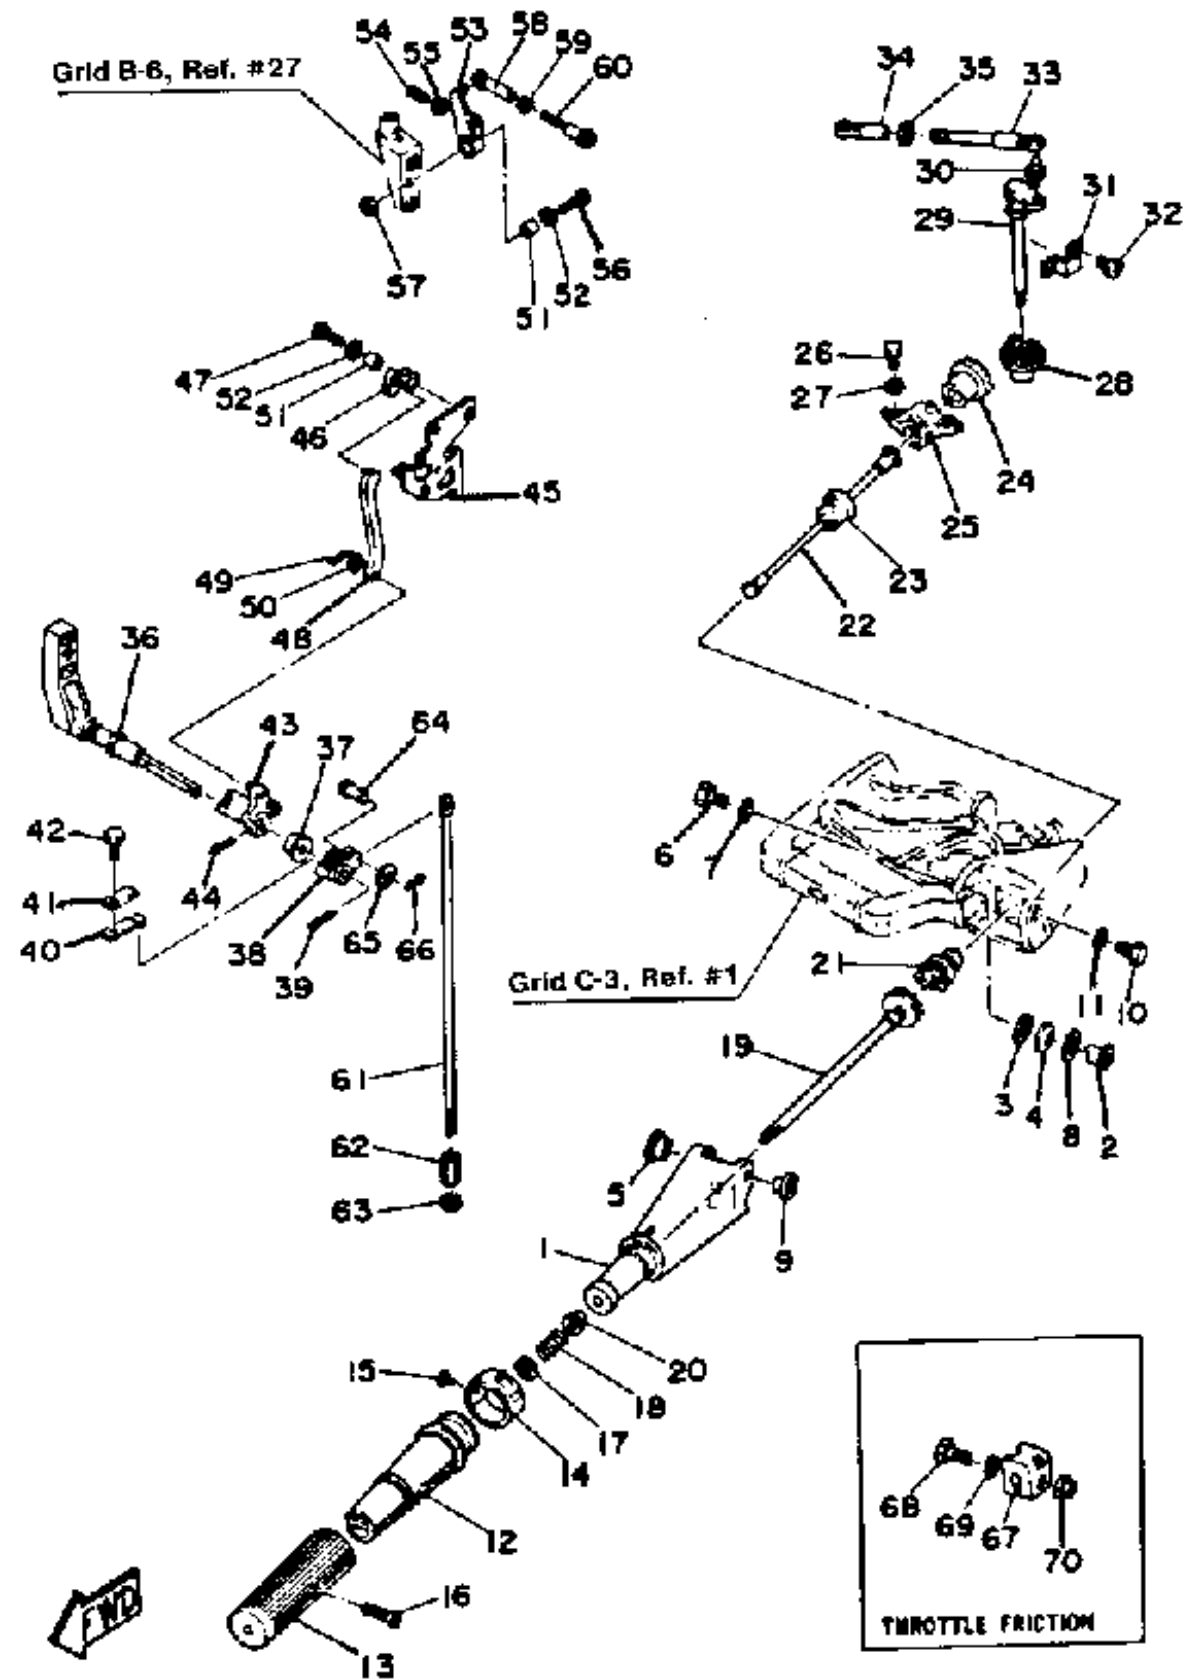

CONTINUED ON NEXT FRAME >

CONTROL ENGINE

Ref No.	Part Number	Description	Qty	Remarks
21	682-42142-01-00	GEAR, KNEE 2	1	
22	682-42116-00-00	SHAFT, STEERING HANDLE 2	1	
23	682-42716-00-00	RUBBER, SEAL 1	1	
24	682-42151-01-00	PINION	1	
25	682-42171-01-00	BUSHING	1	
26	97313-06016-00	BOLT, HEXAGON	2	
27	92990-06200-00	.WASHER, PLAIN	2	
28	682-42152-01-00	GEAR	1	
29	682-41631-00-94	LEVER, MAGNETO CONTROL	1	
30	663-85518-00-00	JOINT, BALL	1	
31	682-41661-00-00	BRACKET	1	
32	98580-06010-00	SCREW, PAN HEAD	2	
33	682-41238-01-00	JOINT, LINK	1	
34	682-41237-00-00	JOINT, LINK 2	1	
35	95303-05700-00	.NUT	1	
36	682-44111-01-94	HANDLE, GEAR SHIFT	1	
37	682-44132-00-00	BUSHING	1	
38	682-44121-00-00	LEVER, SHIFT ROD	1	
39	91490-25020-00	PIN. COTTER	1	
40	682-44116-00-00	SPRING	1	

CONTINUED ON NEXT FRAME >

CONTROL ENGINE

Ref No.	Part Number	Description	Qty	Remarks
41	682-44117-00-00	BRACKET	1	
42	97013-06012-00	BOLT	1	
43	682-44125-01-00	LEVER, SHIFT ROD	1	
44	91490-25020-00	PIN. COTTER	1	
45	682-44118-70-00	BRACKET	2	
46	682-41666-70-00	STOPPER, MAGNETO CONTROL LEVER	1	
47	97313-06020-00	BOLT, HEXAGON	1	
48	682-44124-70-00	LINK, SHIFT ROD	1	
49	91490-20015-00	PIN. COTTER	1	
50	92990-05600-00	WASHER, PLATE	1	
51	90387-06M02-00	COLLAR	2	
52	90201-06M31-00	.WASHER, PLATE	2	
53	682-41634-70-00	LEVER, MAGNETO CONTROL 4	1	
54	90113-05M05-00	BOLT, SET	1	
55	95303-05700-00	.NUT	1	
56	97313-06020-00	BOLT, HEXAGON	1	
57	95380-06700-00	NUT	1	
58	682-41237-00-00	JOINT, LINK 2	1	
59	95303-05700-00	.NUT	1	
60	682-41237-50-00	JOINT, LINK	1	

CONTINUED ON NEXT FRAME >

CONTROL ENGINE

Ref No.	Part Number	Description	Qty	Remarks
61	682-44143-00-00	ROD, SHIFT	1	
62	90170-06015-00	NUT	1	
63	95380-06700-00	NUT	1	
64	91790-05020-00	PIN, CLEVIS	1	
65	92990-05600-00	WASHER, PLATE	1	
66	91490-16010-00	PIN, COTTER	1	
67	656-42126-01-00	FRICITION, STEERING HANDLE GRIP	1	
68	97395-06020-00	BOLT, HEXAGON	1	
69	92990-06600-00	WASHER, PLATE	1	
70	90185-06062-00	NUT, SELF-LOCKING	1	