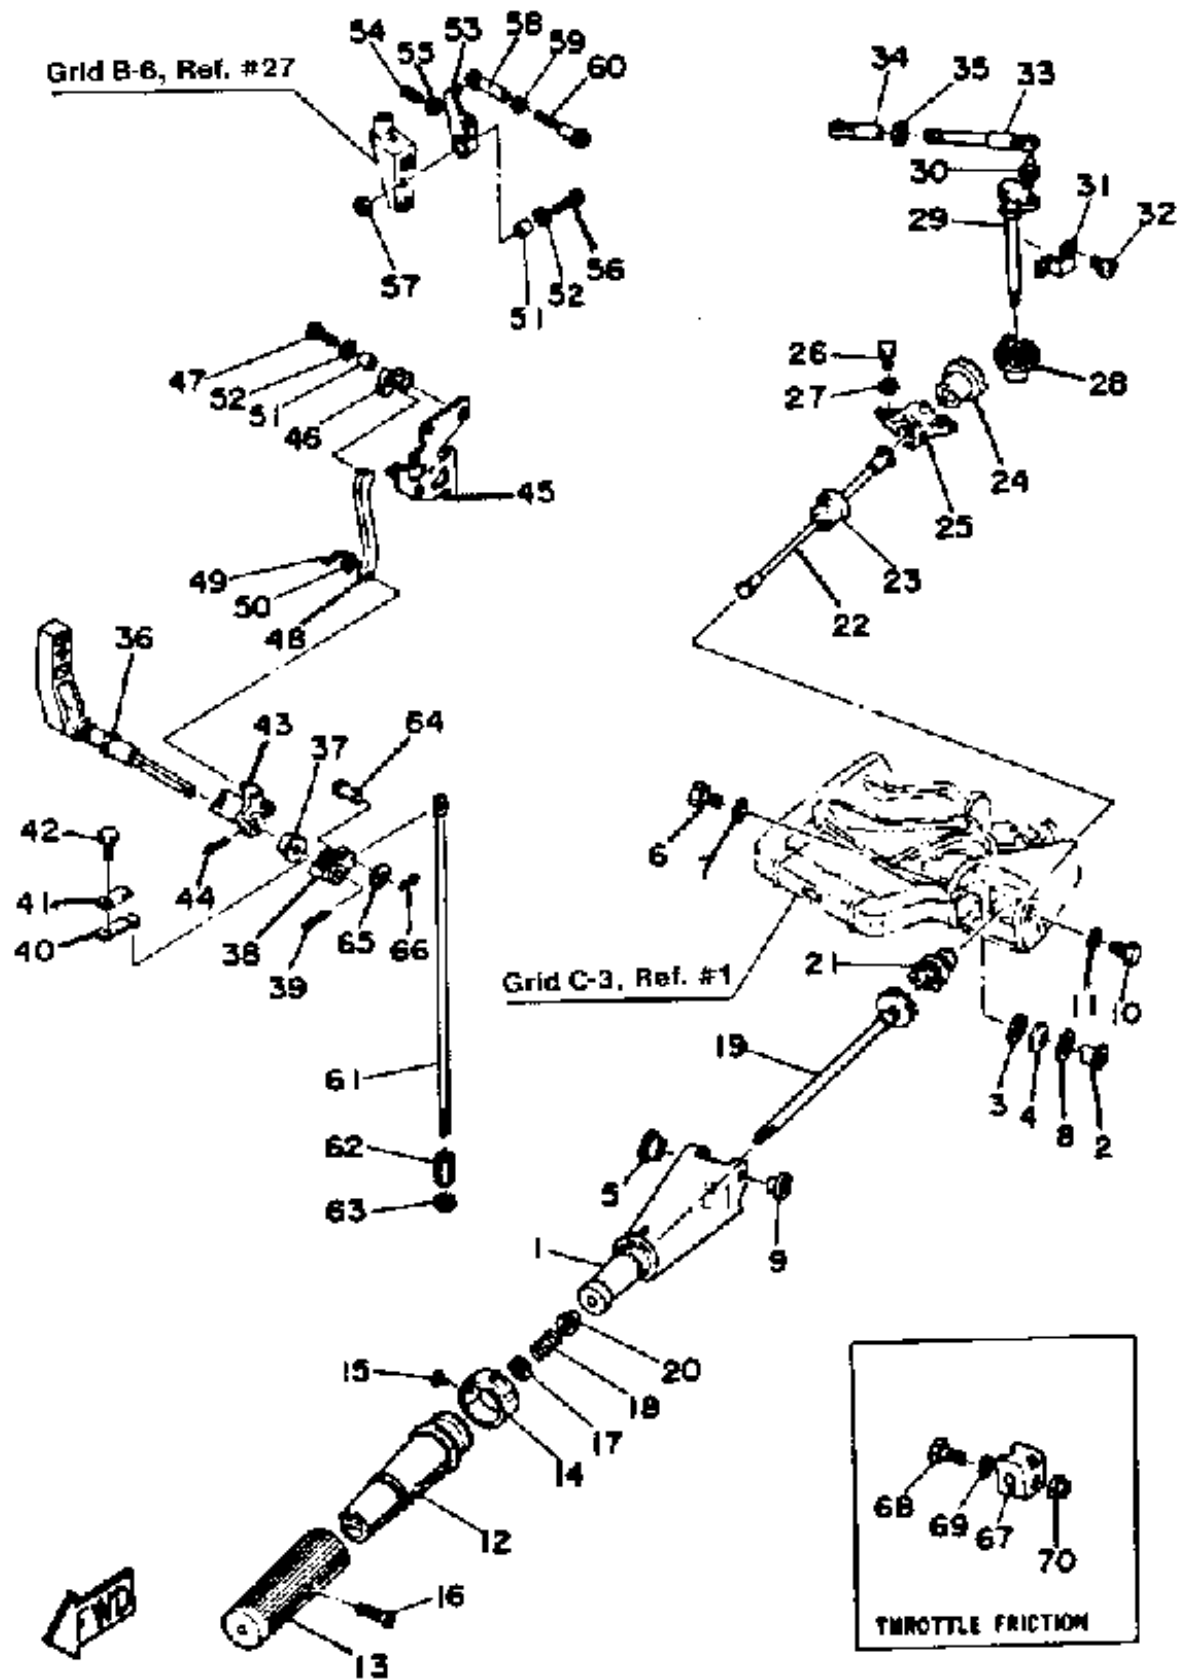

CONTINUED ON NEXT FRAME >

CONTROL ENGINE

Ref No.	Part Number	Description	Qty	Remarks
21	682-42142-01-00	GEAR, KNEE 2	1	
22	682-42116-00-00	SHAFT, STEERING HANDLE 2	1	
23	682-42716-00-00	RUBBER, SEAL 1	1	
24	682-42151-01-00	PINION	1	
25	682-42171-01-00	BUSHING	1	
26	97313-06016-00	BOLT, HEXAGON	2	
27	92990-06200-00	.WASHER, PLAIN	2	
28	682-42152-01-00	GEAR	1	
29	682-41631-00-94	LEVER, MAGNETO CONTROL	1	
30	663-85518-00-00	JOINT, BALL	1	
31	682-41661-00-00	BRACKET	1	
32	98580-06010-00	SCREW, PAN HEAD	2	
33	682-41238-01-00	JOINT, LINK	1	
34	682-41237-00-00	JOINT, LINK 2	1	
35	95303-05700-00	.NUT	1	
36	682-44111-01-94	HANDLE, GEAR SHIFT	1	
37	682-44132-00-00	BUSHING	1	
38	682-44121-00-00	LEVER, SHIFT ROD	1	
39	91490-25020-00	PIN. COTTER	1	
40	682-44116-00-00	SPRING	1	

CONTINUED ON NEXT FRAME >

CONTROL ENGINE

Ref No.	Part Number	Description	Qty	Remarks
41	682-44117-00-00	BRACKET	1	
42	97013-06012-00	BOLT	1	
43	682-44125-01-00	LEVER, SHIFT ROD	1	
44	91490-25020-00	PIN. COTTER	1	
45	682-44118-70-00	BRACKET	2	
46	682-41666-70-00	STOPPER, MAGNETO CONTROL LEVER	1	
47	97313-06020-00	BOLT, HEXAGON	1	
48	682-44124-70-00	LINK, SHIFT ROD	1	
49	91490-20015-00	PIN. COTTER	1	
50	92990-05600-00	WASHER, PLATE	1	
51	90387-06M02-00	COLLAR	2	
52	90201-06M31-00	.WASHER, PLATE	2	
53	682-41634-70-00	LEVER, MAGNETO CONTROL 4	1	
54	90113-05M05-00	BOLT, SET	1	
55	95303-05700-00	.NUT	1	
56	97313-06020-00	BOLT, HEXAGON	1	
57	95380-06700-00	NUT	1	
58	682-41237-00-00	JOINT, LINK 2	1	
59	95303-05700-00	.NUT	1	
60	682-41237-50-00	JOINT, LINK	1	