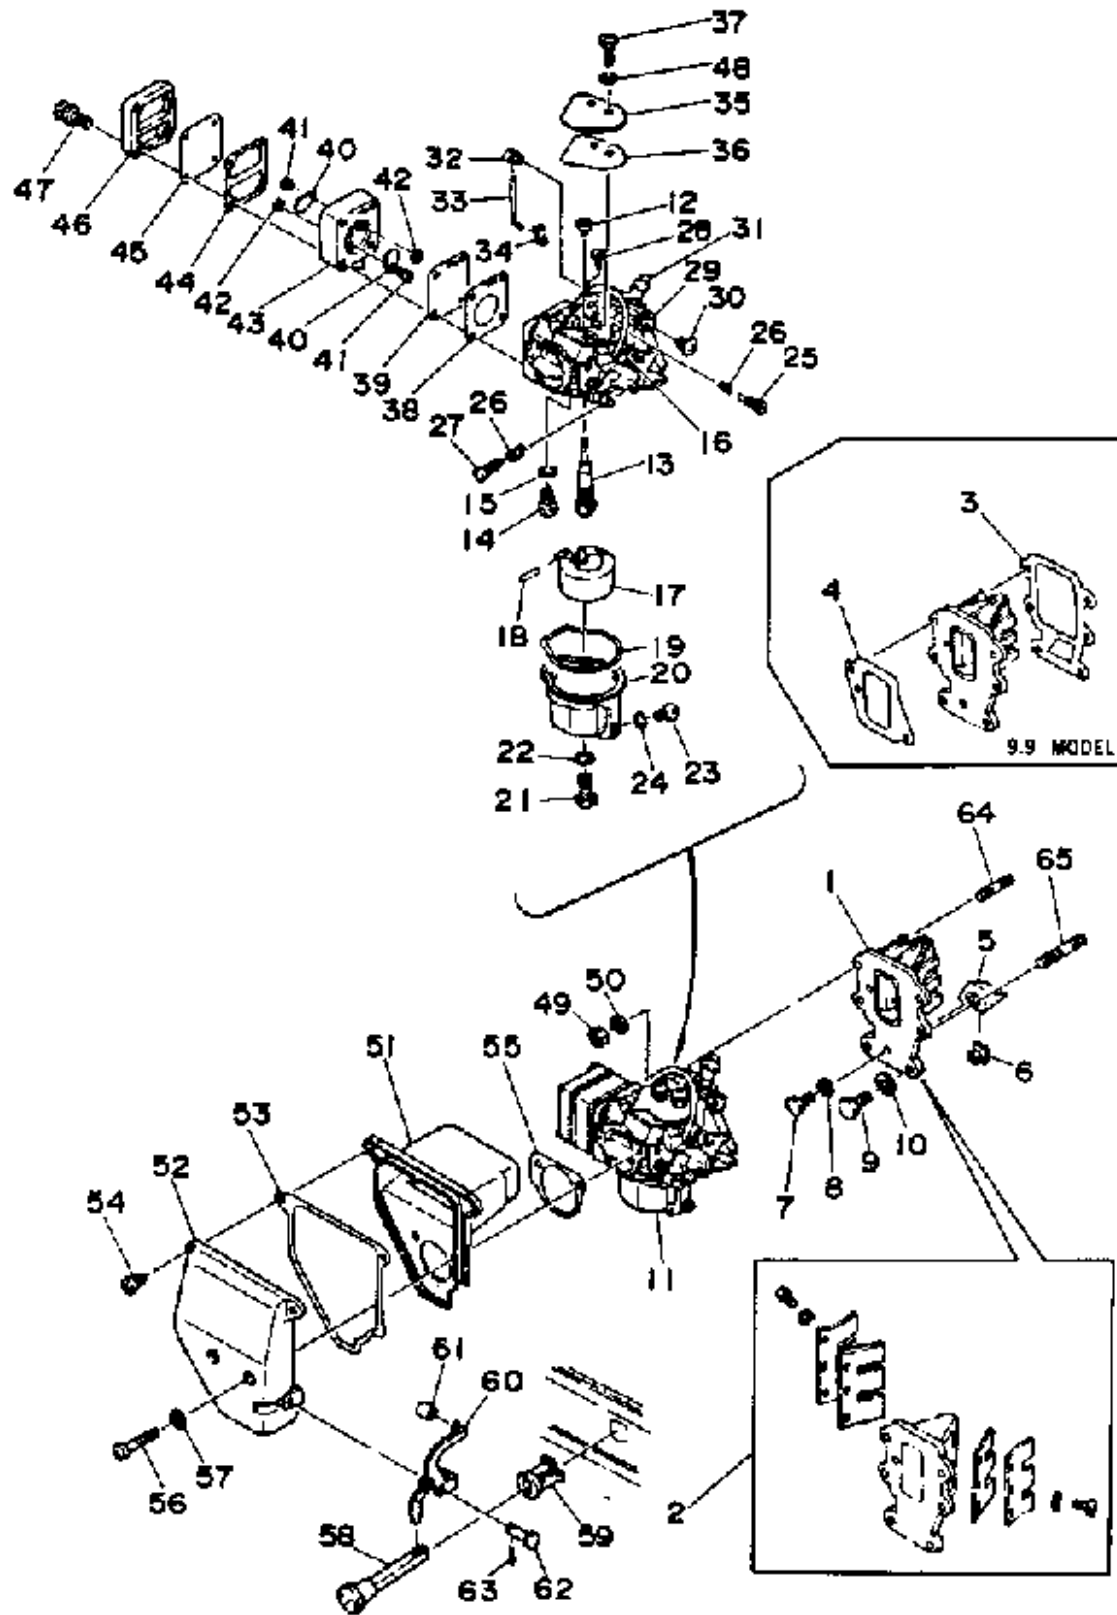

INTAKE CARBURETOR

Ref No.	Part Number	Description	Qty	Remarks
16	367-14396-00-00	. PIPE	1	
17	6E7-14385-00-00	. FLOAT	1	
18	647-14386-10-00	. PIN, FLOAT	1	
19	677-14384-01-00	. GASKET, FLOAT CHAMBER	1	
20	6E7-14381-00-00	. BODY, FLOAT CHAMBER	1	
21	677-14343-52-00	. JET, MAIN (#104)	1	
21	677-14343-68-00	. JET, MAIN (#136)	1	
22	1J2-14398-00-00	. GASKET	1	
23	97890-04005-00	. SCREW, PAN HEAD	1	
24	655-14398-00-00	. GASKET	1	
25	647-14323-00-00	. SCREW, AIR ADJUSTING	1	
26	646-14212-01-00	. SPRING, PILOT ADJUSTING	2	
27	98503-04014-00	. SCREW, PAN HEAD	1	
28	647-14326-00-00	. SCREW, GUIDE	1	
29	682-41210-00-00	. ACCEL. ARM ASSEMBLY	1	
30	677-14327-00-00	. SCREW	1	
31	682-41291-00-00	. BUSHING	1	
32	677-41226-00-00	. END, THROTTLE LEVER	1	
33	682-41219-00-00	. ROD	1	
34	661-41262-02-00	. JOINT, CHOKE LEVER	1	

CONTINUED ON NEXT FRAME >