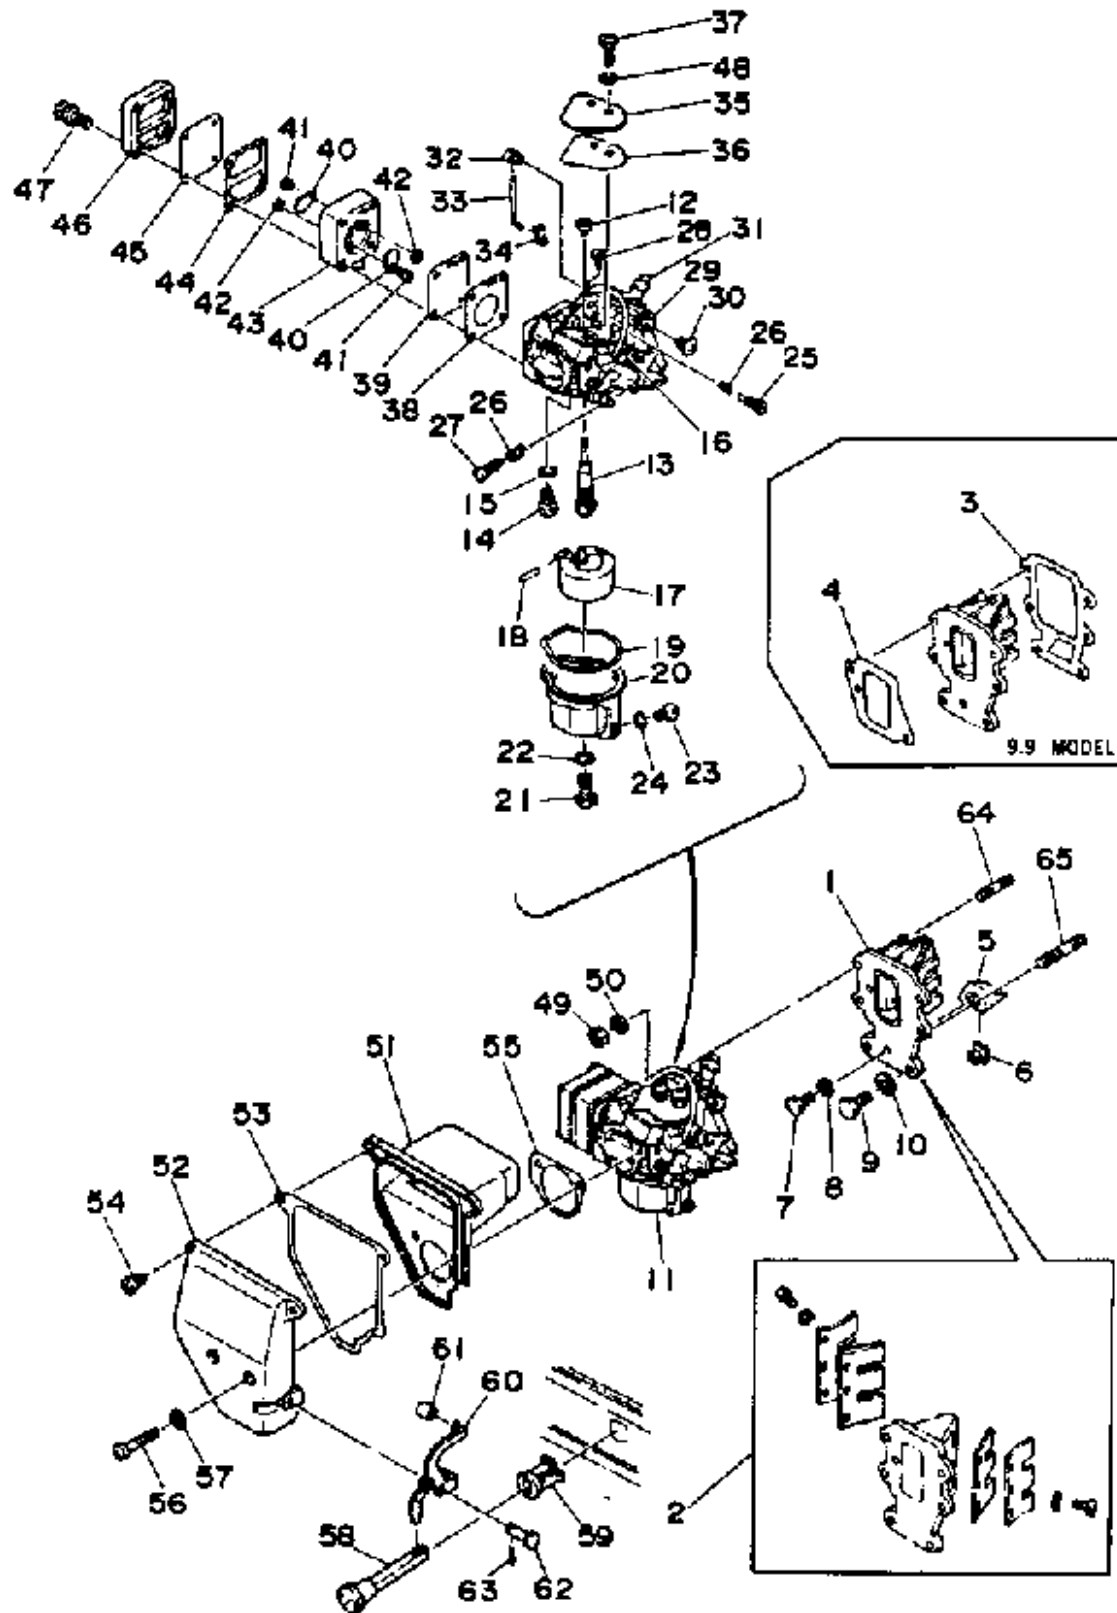

CONTINUED ON NEXT FRAME >

INTAKE CARBURETOR

Ref No.	Part Number	Description	Qty	Remarks
16	367-14396-00-00	. PIPE	1	
17	6E7-14385-00-00	. FLOAT	1	
18	647-14386-10-00	. PIN, FLOAT	1	
19	677-14384-01-00	. GASKET, FLOAT CHAMBER	1	
20	6E7-14381-00-00	. BODY, FLOAT CHAMBER	1	
21	677-14343-52-00	. JET, MAIN (#104)	1	
21	677-14343-68-00	. JET, MAIN (#136)	1	
22	1J2-14398-00-00	. GASKET	1	
23	97890-04005-00	. SCREW, PAN HEAD	1	
24	655-14398-00-00	. GASKET	1	
25	647-14323-00-00	. SCREW, AIR ADJUSTING	1	
26	646-14212-01-00	. SPRING, PILOT ADJUSTING	2	
27	98503-04014-00	. SCREW, PAN HEAD	1	
28	647-14326-00-00	. SCREW, GUIDE	1	
29	682-41210-00-00	. ACCEL. ARM ASSEMBLY	1	
30	677-14327-00-00	. SCREW	1	
31	682-41291-00-00	. BUSHING	1	
32	677-41226-00-00	. END, THROTTLE LEVER	1	
33	682-41219-00-00	. ROD	1	
34	661-41262-02-00	. JOINT, CHOKE LEVER	1	

CONTINUED ON NEXT FRAME >

INTAKE CARBURETOR

Ref No.	Part Number	Description	Qty	Remarks
55	682-14483-A0-00	GASKET	1	
56	98580-05530-00	SCREW, PAN HEAD	2	
57	92990-05600-00	WASHER, PLATE	2	
58	682-41271-00-00	KNOB, CHOKE	1	
59	682-41273-00-00	GROMMET	1	
60	682-41252-01-00	LEVER, CHOKE	1	
61	682-41267-00-00	BUSHING, JOINT	1	
62	682-41263-00-00	PIN, CHOKELEVER	1	
63	90468-10005-00	CLIP	1	
64	90116-06130-00	BOLT, STUD	1	
65	90116-06M04-00	BOLT, STUD	1	