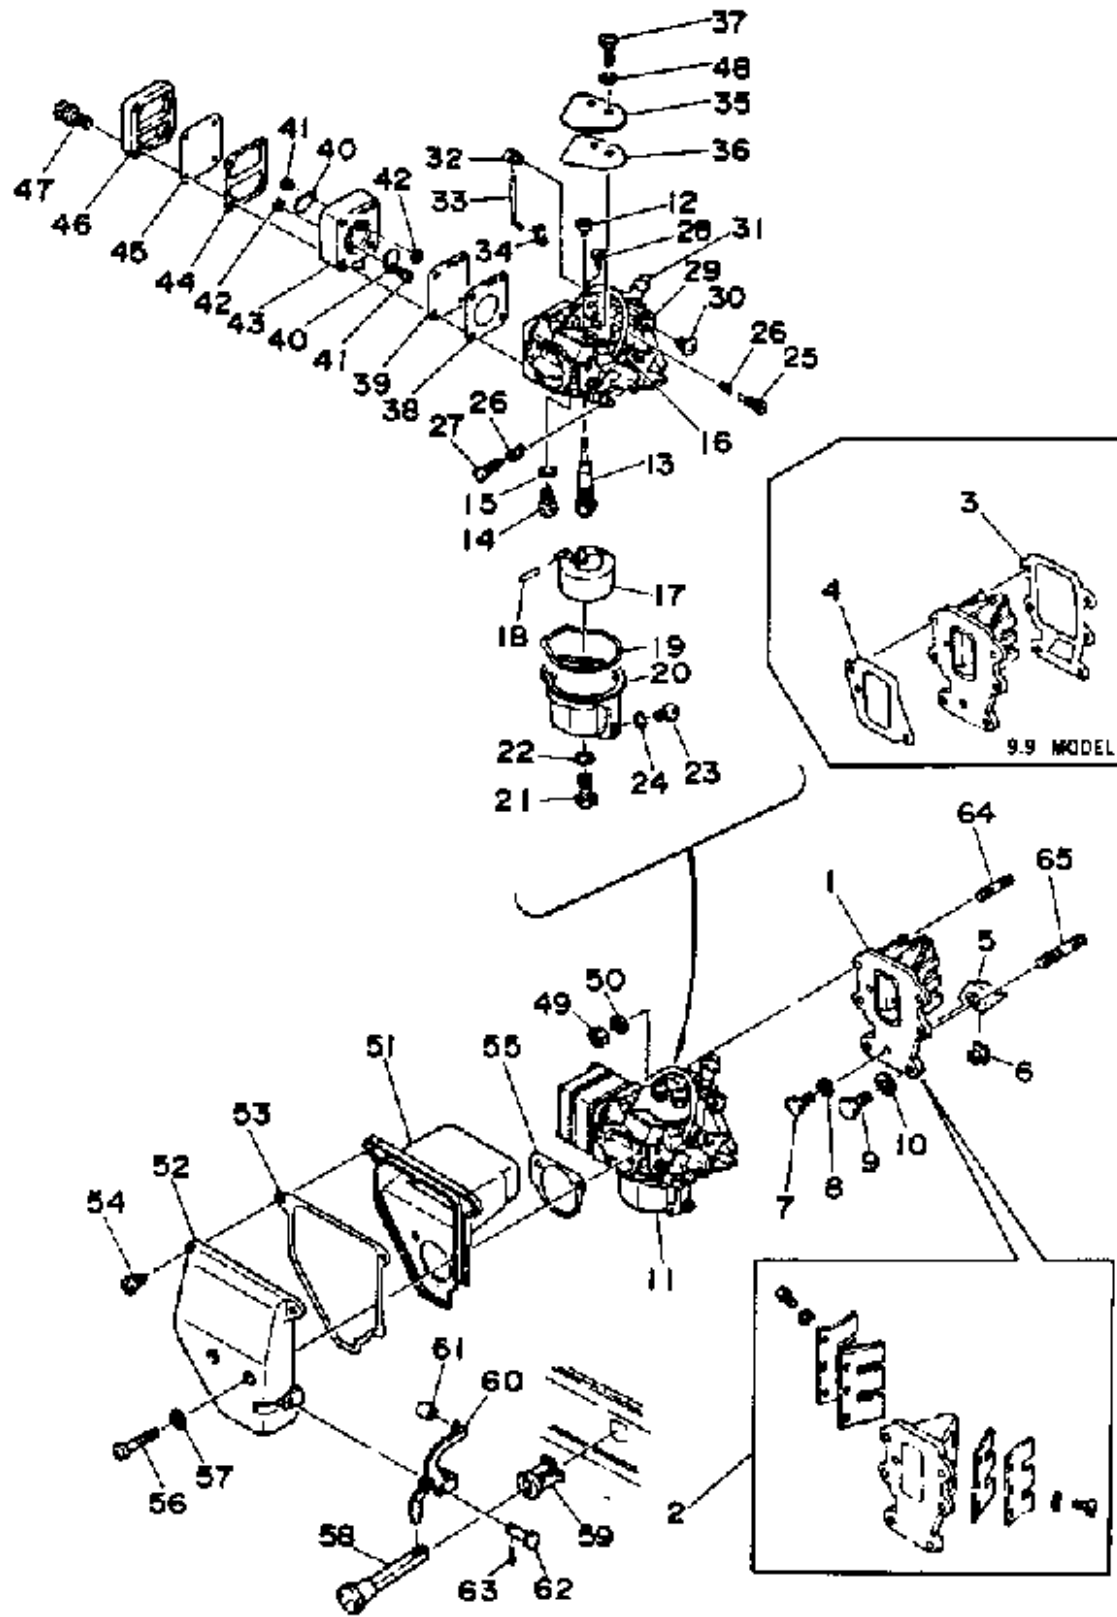

CONTINUED ON NEXT FRAME >

INTAKE CARBURETOR

Ref No.	Part Number	Description	Qty	Remarks
16	367-14396-00-00	. PIPE	1	
17	6E7-14385-00-00	. FLOAT	1	
18	647-14386-10-00	. PIN, FLOAT	1	
19	677-14384-01-00	. GASKET, FLOAT CHAMBER	1	
20	6E7-14381-00-00	. BODY, FLOAT CHAMBER	1	
21	677-14343-52-00	. JET, MAIN (#104)	1	
21	677-14343-68-00	. JET, MAIN (#136)	1	
22	1J2-14398-00-00	. GASKET	1	
23	97890-04005-00	. SCREW, PAN HEAD	1	
24	655-14398-00-00	. GASKET	1	
25	647-14323-00-00	. SCREW, AIR ADJUSTING	1	
26	646-14212-01-00	. SPRING, PILOT ADJUSTING	2	
27	98503-04014-00	. SCREW, PAN HEAD	1	
28	647-14326-00-00	. SCREW, GUIDE	1	
29	682-41210-00-00	. ACCEL. ARM ASSEMBLY	1	
30	677-14327-00-00	. SCREW	1	
31	682-41291-00-00	. BUSHING	1	
32	677-41226-00-00	. END, THROTTLE LEVER	1	
33	682-41219-00-00	. ROD	1	
34	661-41262-02-00	. JOINT, CHOKE LEVER	1	

CONTINUED ON NEXT FRAME >

INTAKE CARBURETOR

Ref No.	Part Number	Description	Qty	Remarks
55	682-14483-A0-00	GASKET	1	
56	98580-05530-00	SCREW, PAN HEAD	2	
57	92990-05600-00	WASHER, PLATE	2	
58	682-41271-00-00	KNOB, CHOKE	1	
59	682-41273-00-00	GROMMET	1	
60	682-41252-01-00	LEVER, CHOKE	1	
61	682-41267-00-00	BUSHING, JOINT	1	
62	682-41263-00-00	PIN, CHOKELEVER	1	
63	90468-10005-00	CLIP	1	
64	90116-06130-00	BOLT, STUD	1	
65	90116-06M04-00	BOLT, STUD	1	