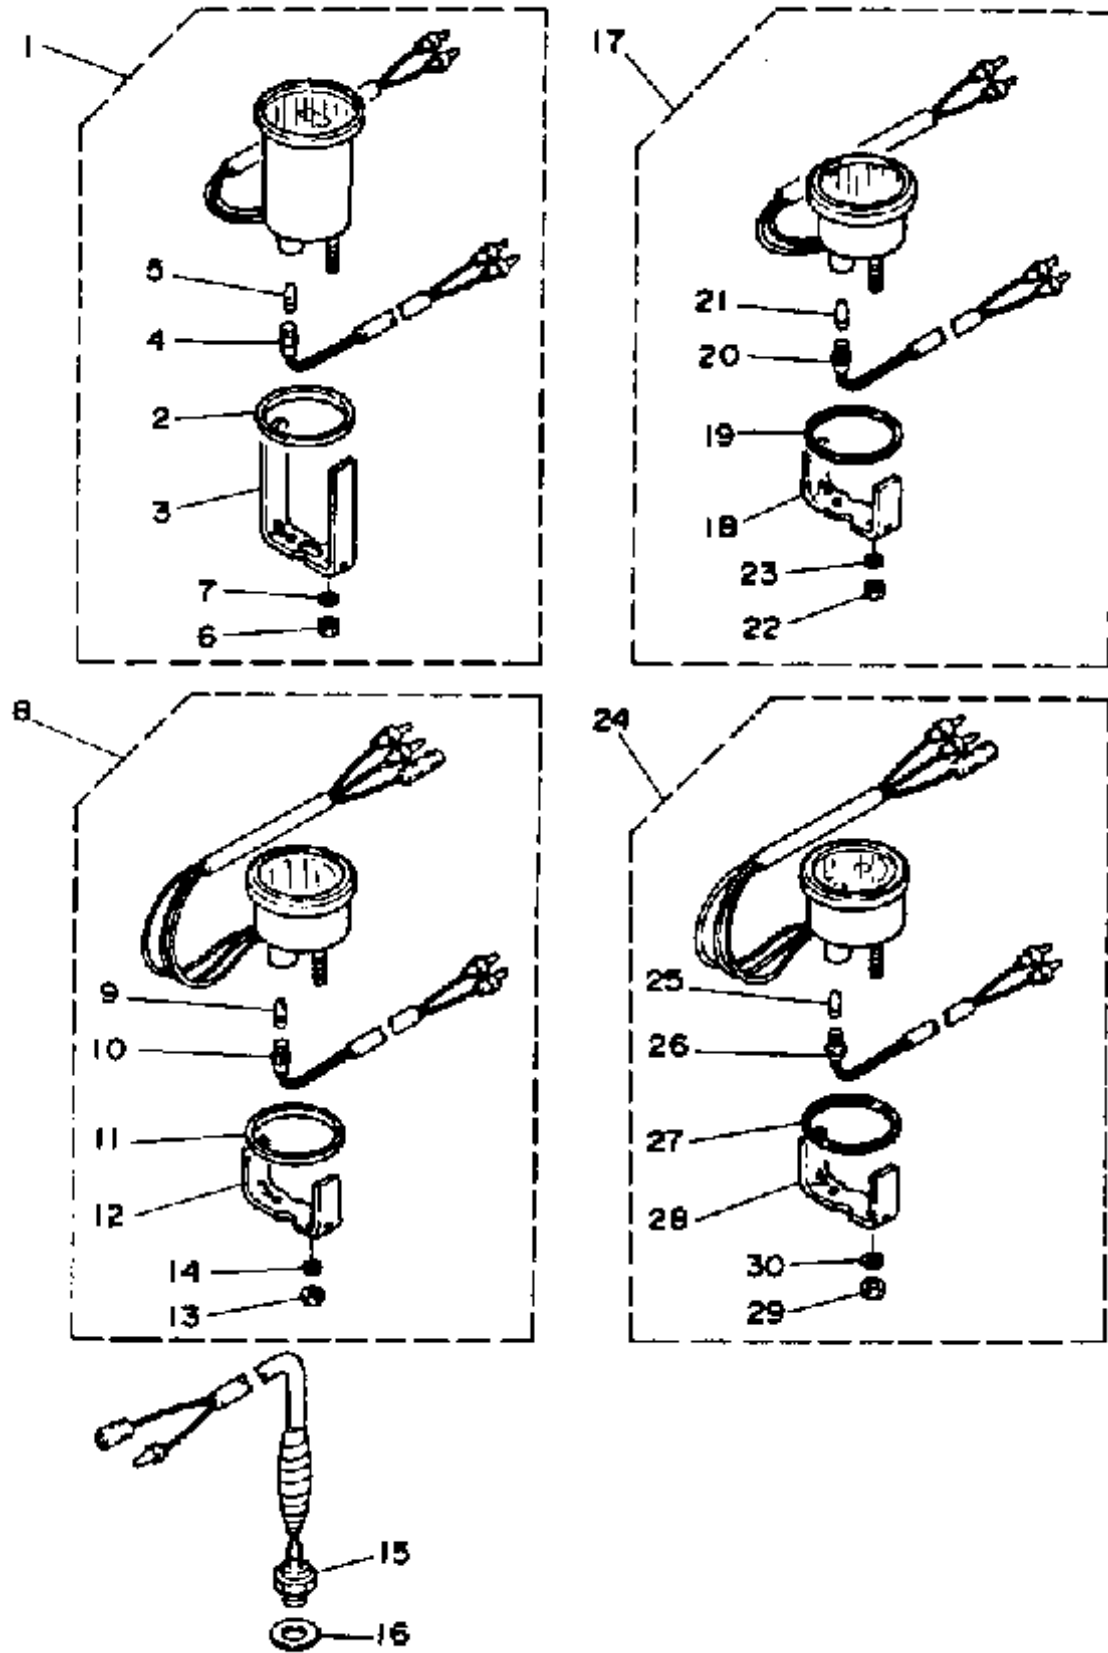

## OPTIONAL PARTS GAUGES & COMPONENT PARTS 2

Ref No.	Part Number	Description	Qty	Remarks
1	6Y5-83504-01-00	HOUR METER ASSY	1	
2	688-83664-00-00	..DAMPER	1	
3	6Y5-83577-00-00	..PLATE, FITTING	1	
4	6Y5-83536-00-00	..SOCKET, METER	1	
5	6Y5-83518-00-00	..BULB (12V-1.7W T6.5)	1	
6	95303-04600-00	..NUT	2	
7	92901-04100-00	..WASHER, SPRING	2	
8	6Y5-83590-00-00	WATER TEMP METER	1	
9	6Y5-83518-00-00	..BULB (12V-1.7W T6.5)	1	
10	6Y5-83536-00-00	..SOCKET, METER	1	
11	688-83664-00-00	..DAMPER	1	
12	6Y5-83544-00-00	..PLATE, FITTING	1	
13	95303-04600-00	..NUT	2	
14	92901-04100-00	..WASHER, SPRING	2	
15	688-83591-00-00	THERMO UNIT	1	
16	90430-14115-00	..GASKET	1	
17	6Y5-83503-00-00	VOLT METER	1	
18	6Y5-83544-00-00	..PLATE, FITTING	1	
19	688-83664-00-00	..DAMPER	1	
20	6Y5-83536-00-00	..SOCKET, METER	1	

## OPTIONAL PARTS GAUGES & COMPONENT PARTS 2

Ref No.	Part Number	Description	Qty	Remarks
21	6Y5-83518-00-00	. .BULB (12V-1.7W T6.5)	1	
22	95303-04600-00	. .NUT	2	
23	92901-04100-00	. WASHER, SPRING	2	
24	6Y5-85750-10-00	ANALOG FUEL METER (BLACK)	1	
25	6Y5-83518-00-00	. .BULB (12V-1.7W T6.5)	1	
26	6Y5-83536-00-00	. .SOCKET, METER	1	
27	688-83664-00-00	. .DAMPER	1	
28	6Y5-83544-00-00	. .PLATE, FITTING	1	
29	95303-04600-00	. .NUT	2	
30	92901-04100-00	. WASHER, SPRING	2	