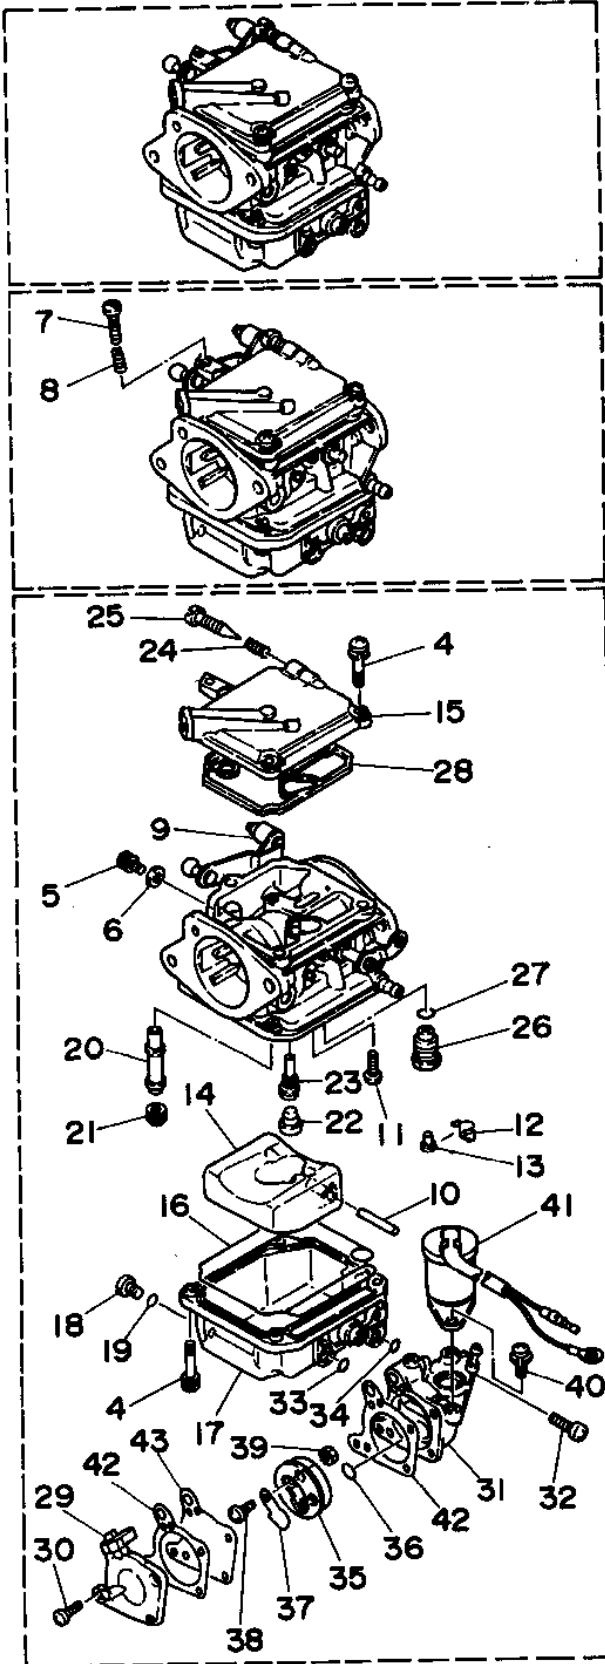

CARBURETOR

Ref No.	Part Number	Description	Qty	Remarks
1	(6H4-14301-0B-00)	CARBURETOR ASSEMBLY 1	1	UR 40MH
1	6H4-14301-12-00	CARBURETOR ASSEMBLY 1	1	UR 40ER/ 40PR/40TR
2	6H4-14302-12-00	CARBURETOR ASSEMBLY 2	1	UR 40ER/ 40PR/40TR
2	(6H4-14302-0B-00)	CARBURETOR ASSEMBLY 2	1	UR 40MH
3	(6H4-14303-0B-00)	CARBURETOR (LOWER)	1	UR 40MH
3	6H4-14303-12-00	CARBURETOR ASSEMBLY 3	1	UR 40ER/ 40PR/40TR
4	97980-04114-00	. .SCREW, WITH WASHER	21	
5	6K5-14592-00-00	. .SCREW	3	
6	90201-05652-00	. .WASHER, PLATE	3	
7	6H1-14523-00-00	. .SCREW, STOP	1	
8	90501-10326-00	. .SPRING, COMPRESSION	1	
9	6H2-14578-00-00	. .COLLAR	1	
10	6H4-14548-00-00	. .PIN, FLOAT ARM	3	
11	98580-04008-00	. .SCREW, PAN HEAD	3	
12	663-14159-00-00	. .CLIP	3	
13	676-14186-00-00	. .PIN, FLOAT	3	
14	6H4-14985-01-00	. .FLOAT	3	
15	6H4-14146-00-00	. .PLATE	3	
16	6H4-14984-00-00	. .GASKET, FLOAT CHAMBER	3	
17	6H4-14980-00-00	. .BODY, FLOAT CHAMBER	3	UR 40MH

CONTINUED ON NEXT FRAME >

40mhs

A8