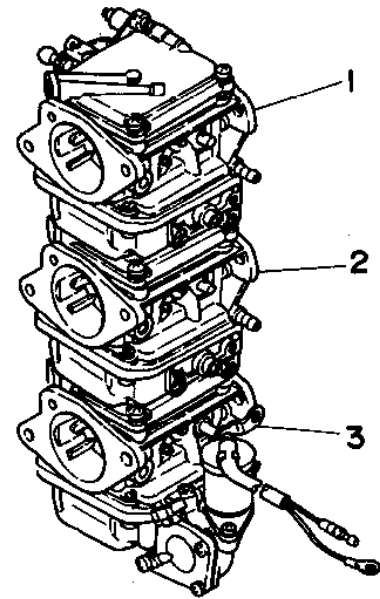

CARBURETOR

Ref No.	Part Number	Description	Qty	Remarks
1	(6H4-14301-0B-00)	CARBURETOR ASSEMBLY 1	1	UR 40MH
1	6H4-14301-12-00	CARBURETOR ASSEMBLY 1	1	UR 40ER/ 40PR/40TR
2	6H4-14302-12-00	CARBURETOR ASSEMBLY 2	1	UR 40ER/ 40PR/40TR
2	(6H4-14302-0B-00)	CARBURETOR ASSEMBLY 2	1	UR 40MH
3	(6H4-14303-0B-00)	CARBURETOR (LOWER)	1	UR 40MH
3	6H4-14303-12-00	CARBURETOR ASSEMBLY 3	1	UR 40ER/ 40PR/40TR
4	97980-04114-00	. .SCREW, WITH WASHER	21	
5	6K5-14592-00-00	. .SCREW	3	
6	90201-05652-00	. .WASHER, PLATE	3	
7	6H1-14523-00-00	. .SCREW, STOP	1	
8	90501-10326-00	. .SPRING, COMPRESSION	1	
9	6H2-14578-00-00	. .COLLAR	1	
10	6H4-14548-00-00	. .PIN, FLOAT ARM	3	
11	98580-04008-00	. .SCREW, PAN HEAD	3	
12	663-14159-00-00	. .CLIP	3	
13	676-14186-00-00	. .PIN, FLOAT	3	
14	6H4-14985-01-00	. .FLOAT	3	
15	6H4-14146-00-00	. .PLATE	3	
16	6H4-14984-00-00	. .GASKET, FLOAT CHAMBER	3	
17	6H4-14980-00-00	. .BODY, FLOAT CHAMBER	3	UR 40MH

CONTINUED ON NEXT FRAME >

40mhs

A8