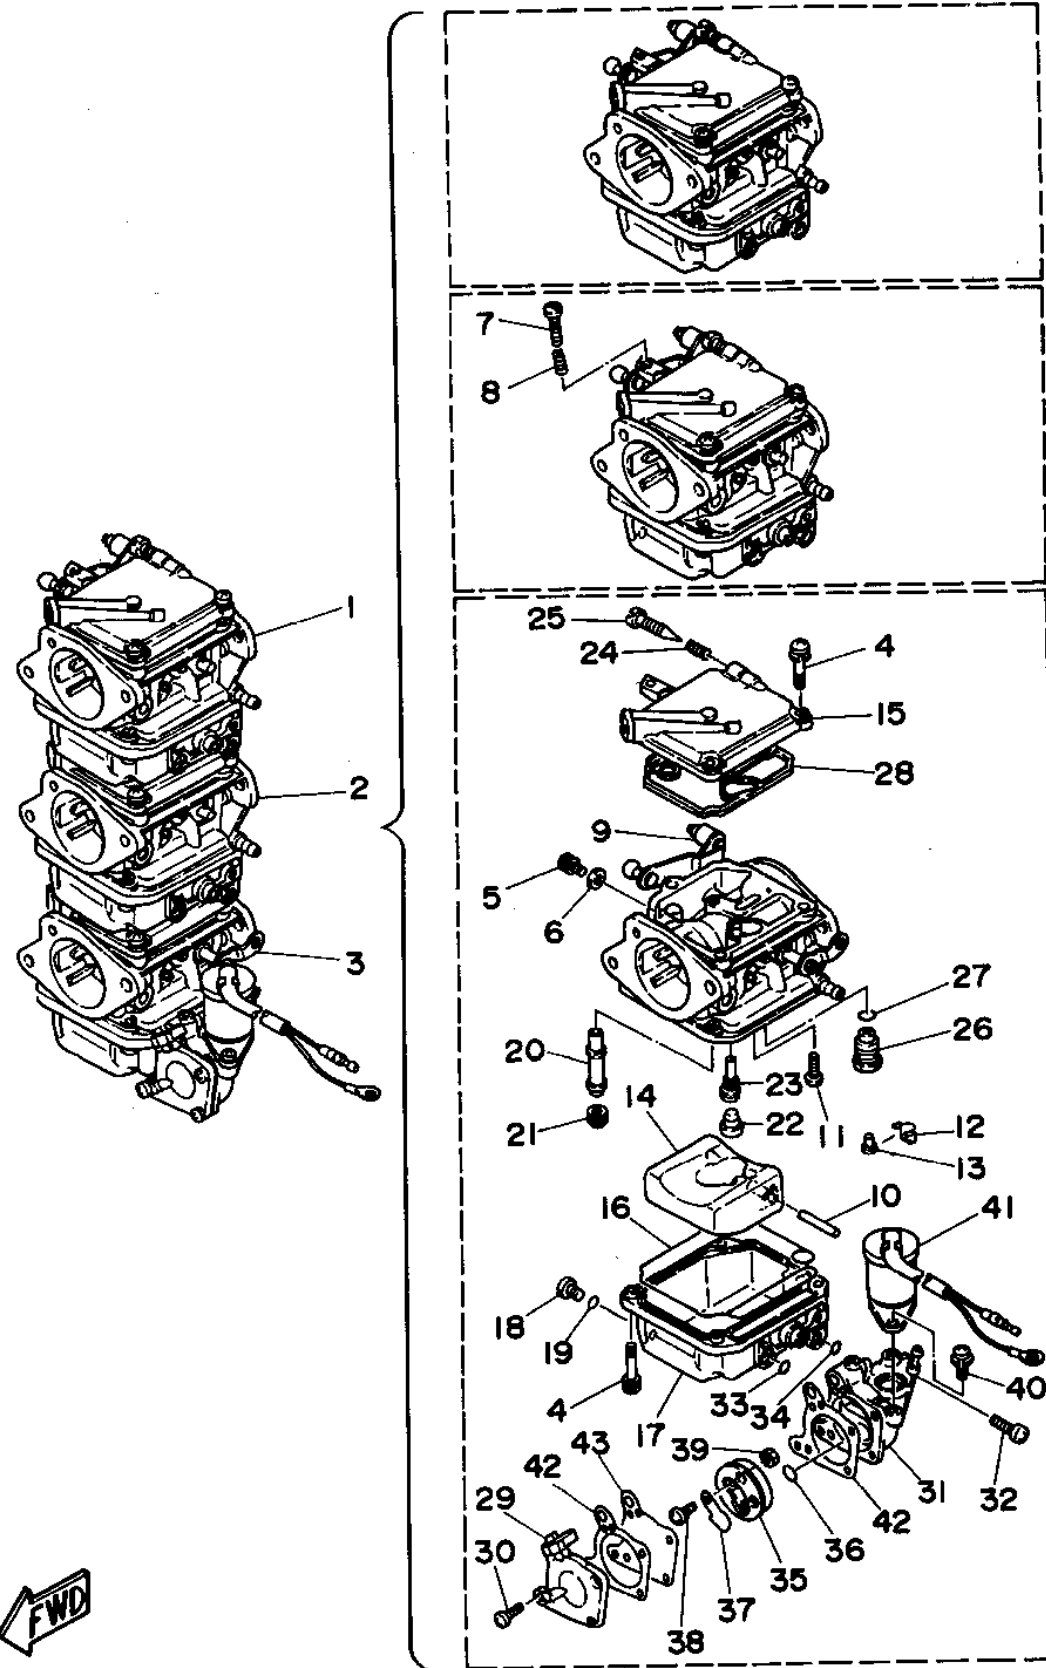

# CARBURETOR

Ref No.	Part Number	Description	Qty	Remarks
17	6H4-14980-10-00	. BODY, FLOAT CHAMBER	1	UR 40ER/ 40PR/40TR
17	6H4-14980-00-00	. BODY, FLOAT CHAMBER	1	
18	6H3-14992-00-00	. .SCREW, DRAIN	3	
19	93210-04230-00	. O-RING	3	
20	6H4-14947-07-00	. JET, NEEDLE	3	
21	676-14943-32-00	. JET, MAIN (125) (CENTER)	1	UR 40ER/ 40PR/40TR
21	676-14943-31-00	. JET, MAIN (120) (CENTER)	2	UR 40ER/ 40PR/40TR
21	676-14943-30-00	. JET, MAIN (#115)	2	
21	676-14943-31-00	. JET, MAIN (120) (CENTER)	1	
22	676-14966-00-00	. CAP	3	
23	6H4-14948-11-00	. .JET (#60)	3	
24	679-14555-00-00	. .SPRING	3	
25	692-14923-00-00	. SCREW, PILOT	3	
26	6H4-14590-00-00	. .NEEDLE VALVE ASSY	3	
27	93210-04228-00	. O-RING	3	
28	6H4-14147-00-00	. .O-RING	3	
29	6H4-24452-01-00	. COVER	1	40ER/40PR/ 40TR
30	6H4-14567-00-00	. .SCREW	4	40ER/40PR/ 40TR
31	6H4-24412-00-00	. BODY 1	1	40ER/40PR/ 40TR
32	6H4-14592-10-00	. SCREW	2	40ER/40PR/ 40TR

# CARBURETOR

Ref No.	Part Number	Description	Qty	Remarks
33	6H4-14561-00-00	.O-RING	1	40ER/40PR/ 40TR
34	6H4-14562-00-00	.O-RING	1	40ER/40PR/ 40TR
35	6H4-24413-00-00	.BODY 2	1	40ER/40PR/ 40TR
36	6H4-24486-00-00	.O-RING	1	40ER/40PR/ 40TR
37	6L5-24421-00-00	.VALVE, CHECK	2	40ER/40PR/ 40TR
38	98980-03006-00	.SCREW, BIND	2	40ER/40PR/ 40TR
39	95380-03600-00	...NUT	2	40ER/40PR/ 40TR
40	97980-05310-00	.SCREW, WITH WASHER	2	40ER/40PR/ 40TR
41	6H4-86120-00-00	.SOLENOID VALVE ASSEMBLY	1	40ER/40PR/ 40TR
42	6H5-24434-00-00	.GASKET, BODY	2	40ER/40PR/ 40TR
43	6H4-24411-00-00	.DIAPHRAGM	1	40ER/40PR/ 40TR