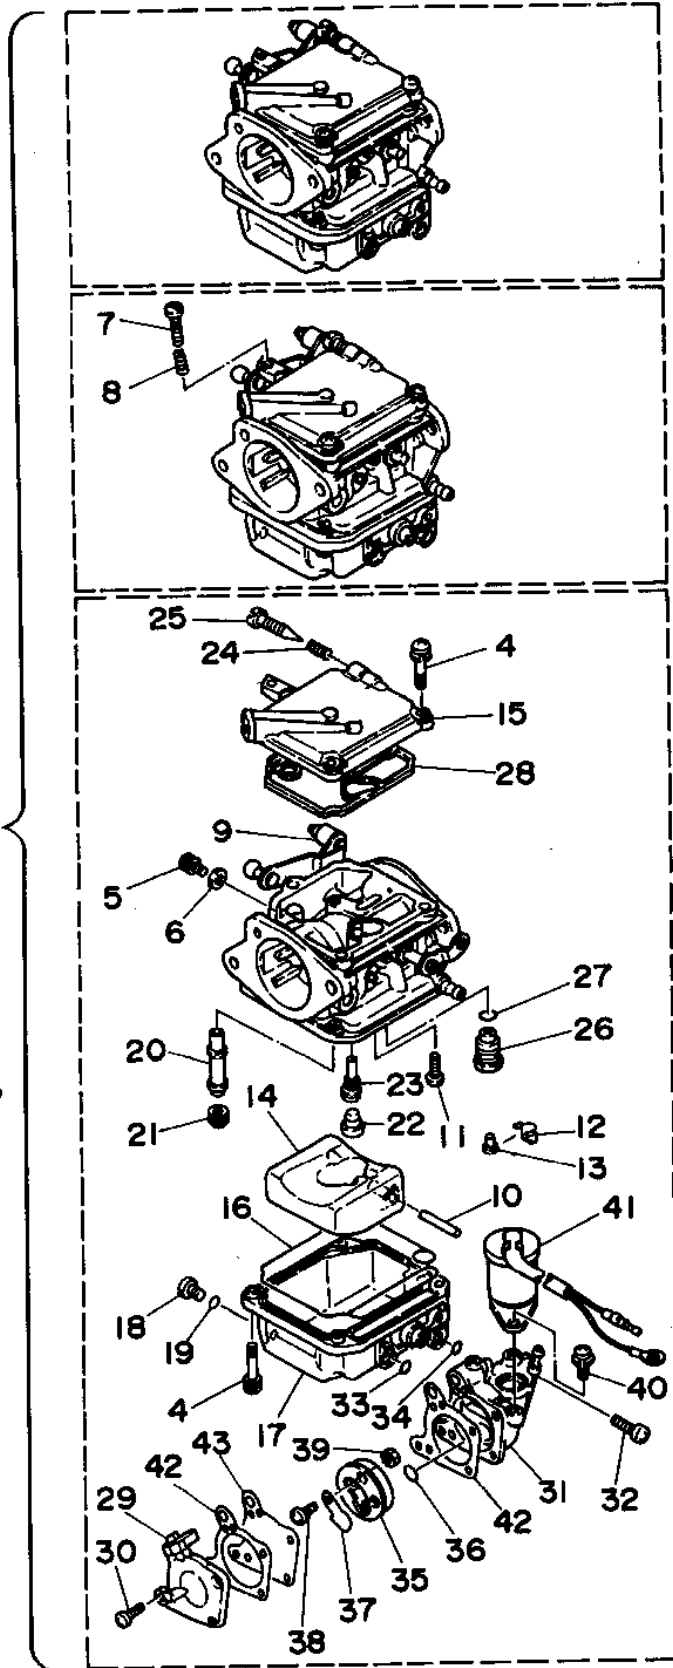

CARBURETOR

Ref No.	Part Number	Description	Qty	Remarks
17	6H4-14980-10-00	. BODY, FLOAT CHAMBER	1	UR 40ER/ 40PR/40TR
17	6H4-14980-00-00	. BODY, FLOAT CHAMBER	1	
18	6H3-14992-00-00	. .SCREW, DRAIN	3	
19	93210-04230-00	. O-RING	3	
20	6H4-14947-07-00	. JET, NEEDLE	3	
21	676-14943-32-00	. JET, MAIN (125) (CENTER)	1	UR 40ER/ 40PR/40TR
21	676-14943-31-00	. JET, MAIN (120) (CENTER)	2	UR 40ER/ 40PR/40TR
21	676-14943-30-00	. JET, MAIN (#115)	2	
21	676-14943-31-00	. JET, MAIN (120) (CENTER)	1	
22	676-14966-00-00	. CAP	3	
23	6H4-14948-11-00	. .JET (#60)	3	
24	679-14555-00-00	. .SPRING	3	
25	692-14923-00-00	. SCREW, PILOT	3	
26	6H4-14590-00-00	. .NEEDLE VALVE ASSY	3	
27	93210-04228-00	. O-RING	3	
28	6H4-14147-00-00	. .O-RING	3	
29	6H4-24452-01-00	. COVER	1	40ER/40PR/ 40TR
30	6H4-14567-00-00	. .SCREW	4	40ER/40PR/ 40TR
31	6H4-24412-00-00	. BODY 1	1	40ER/40PR/ 40TR
32	6H4-14592-10-00	. SCREW	2	40ER/40PR/ 40TR

CONTINUED ON NEXT FRAME >

40mhs

A9