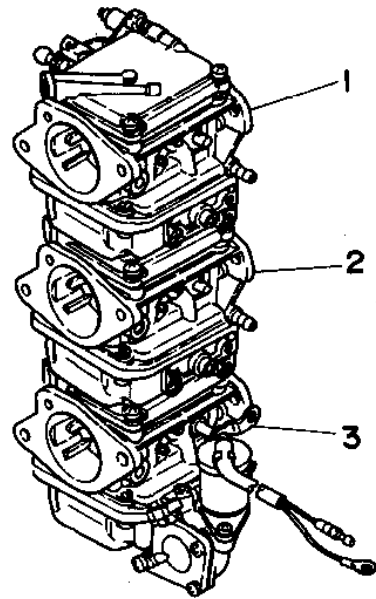

CARBURETOR

Ref No.	Part Number	Description	Qty	Remarks
17	6H4-14980-10-00	. BODY, FLOAT CHAMBER	1	UR 40ER/ 40PR/40TR
17	6H4-14980-00-00	. BODY, FLOAT CHAMBER	1	
18	6H3-14992-00-00	. .SCREW, DRAIN	3	
19	93210-04230-00	. O-RING	3	
20	6H4-14947-07-00	. JET, NEEDLE	3	
21	676-14943-32-00	. JET, MAIN (125) (CENTER)	1	UR 40ER/ 40PR/40TR
21	676-14943-31-00	. JET, MAIN (120) (CENTER)	2	UR 40ER/ 40PR/40TR
21	676-14943-30-00	. JET, MAIN (#115)	2	
21	676-14943-31-00	. JET, MAIN (120) (CENTER)	1	
22	676-14966-00-00	. CAP	3	
23	6H4-14948-11-00	. .JET (#60)	3	
24	679-14555-00-00	. .SPRING	3	
25	692-14923-00-00	. SCREW, PILOT	3	
26	6H4-14590-00-00	. .NEEDLE VALVE ASSY	3	
27	93210-04228-00	. O-RING	3	
28	6H4-14147-00-00	. .O-RING	3	
29	6H4-24452-01-00	. COVER	1	40ER/40PR/ 40TR
30	6H4-14567-00-00	. .SCREW	4	40ER/40PR/ 40TR
31	6H4-24412-00-00	. BODY 1	1	40ER/40PR/ 40TR
32	6H4-14592-10-00	. SCREW	2	40ER/40PR/ 40TR

CONTINUED ON NEXT FRAME >

40mhs

A9