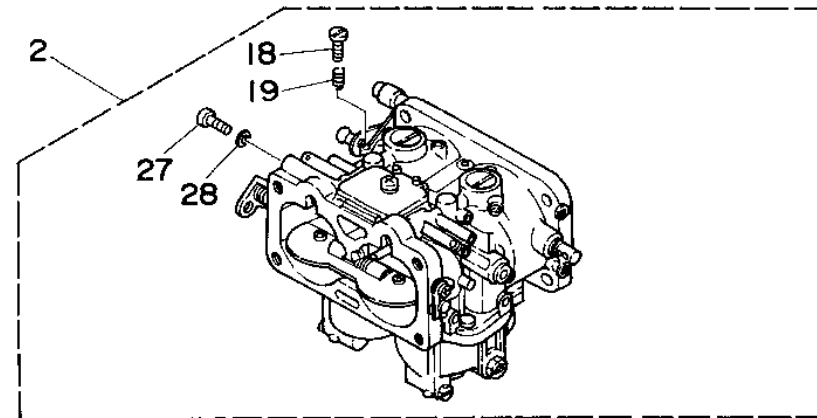

CARBURETOR

Ref No.	Part Number	Description	Qty	Remarks
1	6E5-14301-14-00	CARBURETOR ASSEMBLY 1	1	UR 115
1	6L1-14301-02-00	CARBURETOR ASSEMBLY 1	1	UR 130/L130
2	6L1-14302-02-00	CARBURETOR ASSEMBLY 2	1	UR 130/L130
2	6E5-14302-14-00	CARBURETOR ASSEMBLY 2	1	UR 115
3	6E5-14384-03-00	. GASKET, FLOAT CHAMBER	2	
4	6E5-14381-03-00	. BODY, FLOAT CHAMBER	2	
5	6E5-14383-01-00	. SCREW, DRAIN	4	
6	6J8-14995-00-00	. GASKET	4	
7	6E5-14385-02-00	. FLOAT	4	
8	6E5-14546-00-00	. VALVE, NEEDLE	4	
9	6E5-14159-00-00	. CLIP	4	
10	6E5-14386-02-00	. PIN, FLOAT	4	
11	6E5-1492F-40-00	. JET, AIR SLOW (#80)	4	UR 130/L130
11	6E5-1492F-39-00	. JET, AIR SLOW (#78)	4	UR 115
12	6E5-14397-00-00	. O-RING	4	
13	6E5-14394-00-00	. PLUG, SLOW JET	4	
14	6E5-1492E-90-00	. JET, MAIN (#180)	4	
15	6E5-14997-00-00	. O-RING	4	
16	6E5-14398-01-00	. GASKET	4	
17	6E5-1492A-00-00	. NOZZLE, MAIN	4	

CONTINUED ON NEXT FRAME >

CARBURETOR

Ref No.	Part Number	Description	Qty	Remarks
18	6E5-14321-00-00	. .SCREW, THROTTLE	1	LOWER
19	6J8-14334-00-00	. .SPRING, THROTTLE	1	LOWER
20	6E5-14328-01-00	. .PLUG	4	
21	6E5-14979-00-00	. .GASKET	4	
22	6E5-14323-03-00	. .SCREW, AIR ADJUSTING	4	
23	6E5-14223-00-00	. .SPRING, AIR ADJUSTING	4	
24	6E5-14527-01-00	. .PLATE	2	
25	6E5-14959-01-00	. .GASKET	2	
26	97980-05108-00	. .SCREW, WITH WASHER	2	
27	98580-05016-00	. .SCREW, PAN HEAD	9	
28	92990-05100-00	. .WASHER, SPRING	9	
29	61A-1492H-12-00	. .JET, SLOW AIR BLEED (#60)	4	
30	61A-1492G-58-00	. .JET, MAIN AIR BLEED	4	UR 115
30	61A-1492G-44-00	. .JET, MAIN AIR BLEED	4	UR 130/L130
31	6E5-14324-00-00	. .SCREW, FLAT HEAD	2	
32	6J8-14995-00-00	. .GASKET	2	