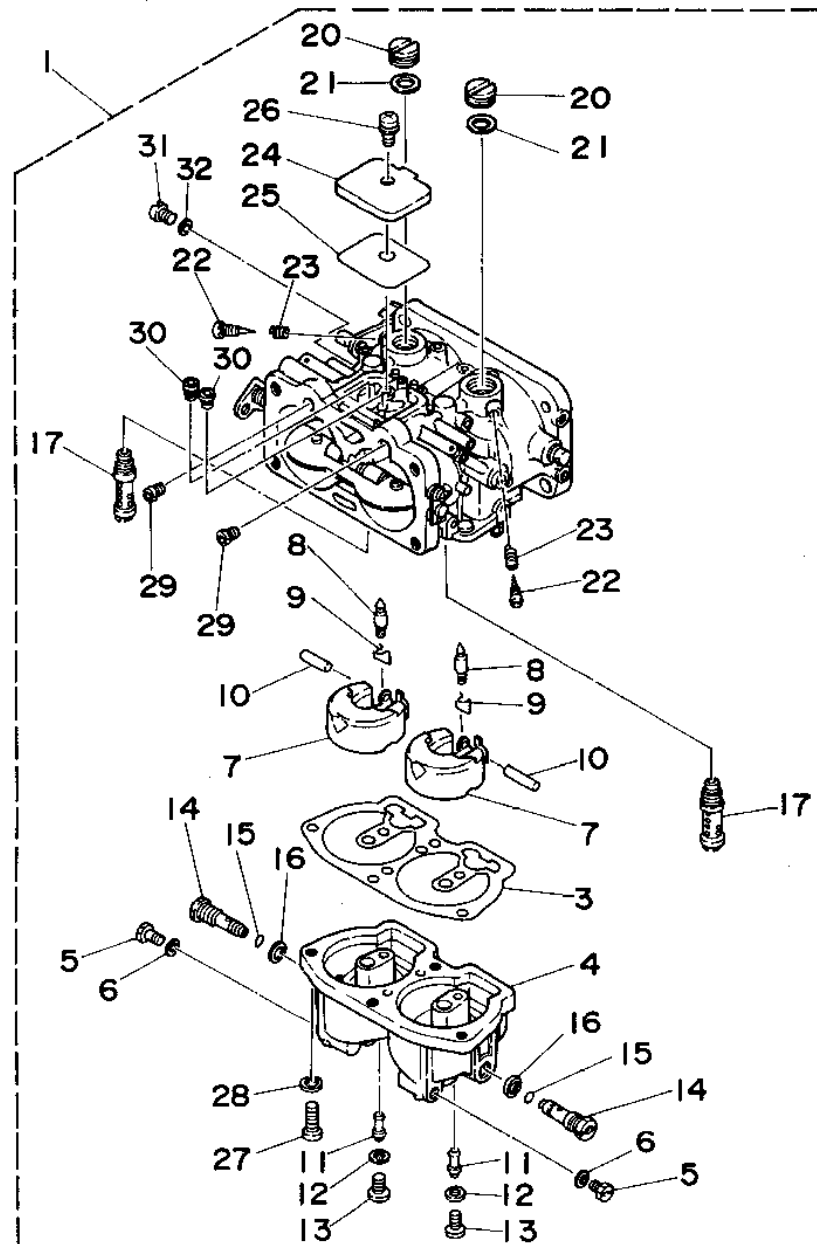

CARBURETOR

Ref No.	Part Number	Description	Qty	Remarks
1	6E5-14301-14-00	CARBURETOR ASSEMBLY 1	1	UR 115
1	6L1-14301-02-00	CARBURETOR ASSEMBLY 1	1	UR 130/L130
2	6L1-14302-02-00	CARBURETOR ASSEMBLY 2	1	UR 130/L130
2	6E5-14302-14-00	CARBURETOR ASSEMBLY 2	1	UR 115
3	6E5-14384-03-00	. GASKET, FLOAT CHAMBER	2	
4	6E5-14381-03-00	. BODY, FLOAT CHAMBER	2	
5	6E5-14383-01-00	. SCREW, DRAIN	4	
6	6J8-14995-00-00	. GASKET	4	
7	6E5-14385-02-00	. FLOAT	4	
8	6E5-14546-00-00	. VALVE, NEEDLE	4	
9	6E5-14159-00-00	. CLIP	4	
10	6E5-14386-02-00	. PIN, FLOAT	4	
11	6E5-1492F-40-00	. JET, AIR SLOW (#80)	4	UR 130/L130
11	6E5-1492F-39-00	. JET, AIR SLOW (#78)	4	UR 115
12	6E5-14397-00-00	. O-RING	4	
13	6E5-14394-00-00	. PLUG, SLOW JET	4	
14	6E5-1492E-90-00	. JET, MAIN (#180)	4	
15	6E5-14997-00-00	. O-RING	4	
16	6E5-14398-01-00	. GASKET	4	
17	6E5-1492A-00-00	. NOZZLE, MAIN	4	

CONTINUED ON NEXT FRAME >

CARBURETOR

Ref No.	Part Number	Description	Qty	Remarks
18	6E5-14321-00-00	. .SCREW, THROTTLE	1	LOWER
19	6J8-14334-00-00	. .SPRING, THROTTLE	1	LOWER
20	6E5-14328-01-00	. .PLUG	4	
21	6E5-14979-00-00	. .GASKET	4	
22	6E5-14323-03-00	. .SCREW, AIR ADJUSTING	4	
23	6E5-14223-00-00	. .SPRING, AIR ADJUSTING	4	
24	6E5-14527-01-00	. .PLATE	2	
25	6E5-14959-01-00	. .GASKET	2	
26	97980-05108-00	. .SCREW, WITH WASHER	2	
27	98580-05016-00	. .SCREW, PAN HEAD	9	
28	92990-05100-00	. .WASHER, SPRING	9	
29	61A-1492H-12-00	. .JET, SLOW AIR BLEED (#60)	4	
30	61A-1492G-58-00	. .JET, MAIN AIR BLEED	4	UR 115
30	61A-1492G-44-00	. .JET, MAIN AIR BLEED	4	UR 130/L130
31	6E5-14324-00-00	. .SCREW, FLAT HEAD	2	
32	6J8-14995-00-00	. .GASKET	2	