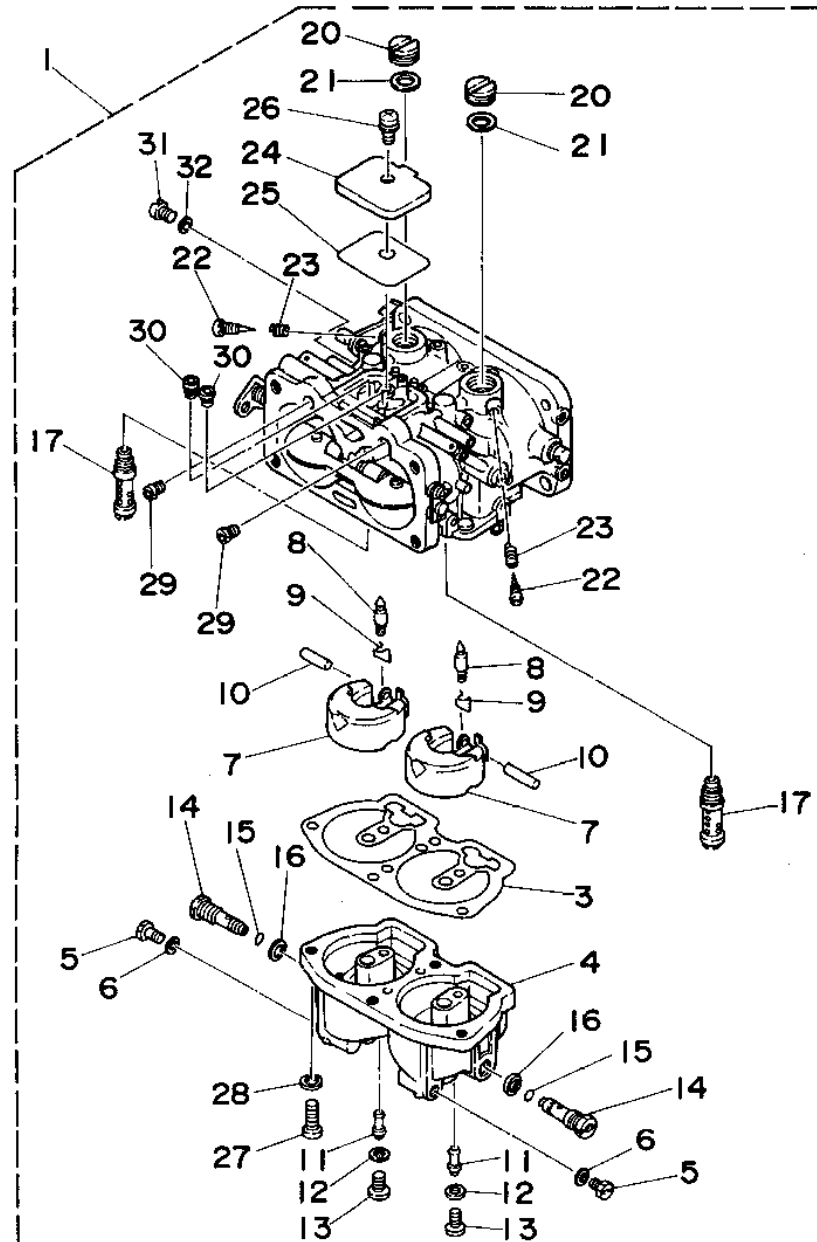

CARBURETOR

Ref No.	Part Number	Description	Qty	Remarks
1	6E5-14301-14-00	CARBURETOR ASSEMBLY 1	1	UR 115
1	6L1-14301-02-00	CARBURETOR ASSEMBLY 1	1	UR 130/L130
2	6L1-14302-02-00	CARBURETOR ASSEMBLY 2	1	UR 130/L130
2	6E5-14302-14-00	CARBURETOR ASSEMBLY 2	1	UR 115
3	6E5-14384-03-00	. GASKET, FLOAT CHAMBER	2	
4	6E5-14381-03-00	. BODY, FLOAT CHAMBER	2	
5	6E5-14383-01-00	. SCREW, DRAIN	4	
6	6J8-14995-00-00	. GASKET	4	
7	6E5-14385-02-00	. FLOAT	4	
8	6E5-14546-00-00	. VALVE, NEEDLE	4	
9	6E5-14159-00-00	. CLIP	4	
10	6E5-14386-02-00	. PIN, FLOAT	4	
11	6E5-1492F-40-00	. JET, AIR SLOW (#80)	4	UR 130/L130
11	6E5-1492F-39-00	. JET, AIR SLOW (#78)	4	UR 115
12	6E5-14397-00-00	. O-RING	4	
13	6E5-14394-00-00	. PLUG, SLOW JET	4	
14	6E5-1492E-90-00	. JET, MAIN (#180)	4	
15	6E5-14997-00-00	. O-RING	4	
16	6E5-14398-01-00	. GASKET	4	
17	6E5-1492A-00-00	. NOZZLE, MAIN	4	

CONTINUED ON NEXT FRAME >

CARBURETOR

Ref No.	Part Number	Description	Qty	Remarks
18	6E5-14321-00-00	. .SCREW, THROTTLE	1	LOWER
19	6J8-14334-00-00	. .SPRING, THROTTLE	1	LOWER
20	6E5-14328-01-00	. .PLUG	4	
21	6E5-14979-00-00	. .GASKET	4	
22	6E5-14323-03-00	. .SCREW, AIR ADJUSTING	4	
23	6E5-14223-00-00	. .SPRING, AIR ADJUSTING	4	
24	6E5-14527-01-00	. .PLATE	2	
25	6E5-14959-01-00	. .GASKET	2	
26	97980-05108-00	. .SCREW, WITH WASHER	2	
27	98580-05016-00	. .SCREW, PAN HEAD	9	
28	92990-05100-00	. .WASHER, SPRING	9	
29	61A-1492H-12-00	. .JET, SLOW AIR BLEED (#60)	4	
30	61A-1492G-58-00	. .JET, MAIN AIR BLEED	4	UR 115
30	61A-1492G-44-00	. .JET, MAIN AIR BLEED	4	UR 130/L130
31	6E5-14324-00-00	. .SCREW, FLAT HEAD	2	
32	6J8-14995-00-00	. .GASKET	2	