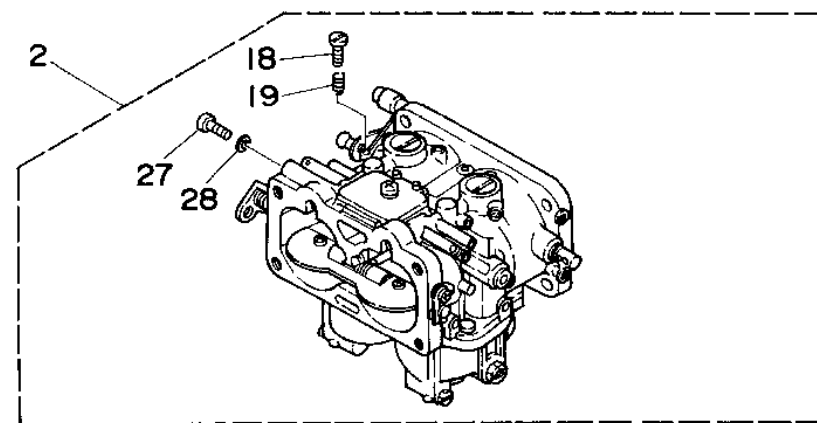

CARBURETOR

Ref No.	Part Number	Description	Qty	Remarks
1	6E5-14301-14-00	CARBURETOR ASSEMBLY 1	1	UR 115
1	6L1-14301-02-00	CARBURETOR ASSEMBLY 1	1	UR 130/L130
2	6L1-14302-02-00	CARBURETOR ASSEMBLY 2	1	UR 130/L130
2	6E5-14302-14-00	CARBURETOR ASSEMBLY 2	1	UR 115
3	6E5-14384-03-00	. GASKET, FLOAT CHAMBER	2	
4	6E5-14381-03-00	. BODY, FLOAT CHAMBER	2	
5	6E5-14383-01-00	. SCREW, DRAIN	4	
6	6J8-14995-00-00	. GASKET	4	
7	6E5-14385-02-00	. FLOAT	4	
8	6E5-14546-00-00	. VALVE, NEEDLE	4	
9	6E5-14159-00-00	. CLIP	4	
10	6E5-14386-02-00	. PIN, FLOAT	4	
11	6E5-1492F-40-00	. JET, AIR SLOW (#80)	4	UR 130/L130
11	6E5-1492F-39-00	. JET, AIR SLOW (#78)	4	UR 115
12	6E5-14397-00-00	. O-RING	4	
13	6E5-14394-00-00	. PLUG, SLOW JET	4	
14	6E5-1492E-90-00	. JET, MAIN (#180)	4	
15	6E5-14997-00-00	. O-RING	4	
16	6E5-14398-01-00	. GASKET	4	
17	6E5-1492A-00-00	. NOZZLE, MAIN	4	

CONTINUED ON NEXT FRAME >

CARBURETOR

Ref No.	Part Number	Description	Qty	Remarks
18	6E5-14321-00-00	. .SCREW, THROTTLE	1	LOWER
19	6J8-14334-00-00	. .SPRING, THROTTLE	1	LOWER
20	6E5-14328-01-00	. .PLUG	4	
21	6E5-14979-00-00	. .GASKET	4	
22	6E5-14323-03-00	. .SCREW, AIR ADJUSTING	4	
23	6E5-14223-00-00	. .SPRING, AIR ADJUSTING	4	
24	6E5-14527-01-00	. .PLATE	2	
25	6E5-14959-01-00	. .GASKET	2	
26	97980-05108-00	. .SCREW, WITH WASHER	2	
27	98580-05016-00	. .SCREW, PAN HEAD	9	
28	92990-05100-00	. .WASHER, SPRING	9	
29	61A-1492H-12-00	. .JET, SLOW AIR BLEED (#60)	4	
30	61A-1492G-58-00	. .JET, MAIN AIR BLEED	4	UR 115
30	61A-1492G-44-00	. .JET, MAIN AIR BLEED	4	UR 130/L130
31	6E5-14324-00-00	. .SCREW, FLAT HEAD	2	
32	6J8-14995-00-00	. .GASKET	2	