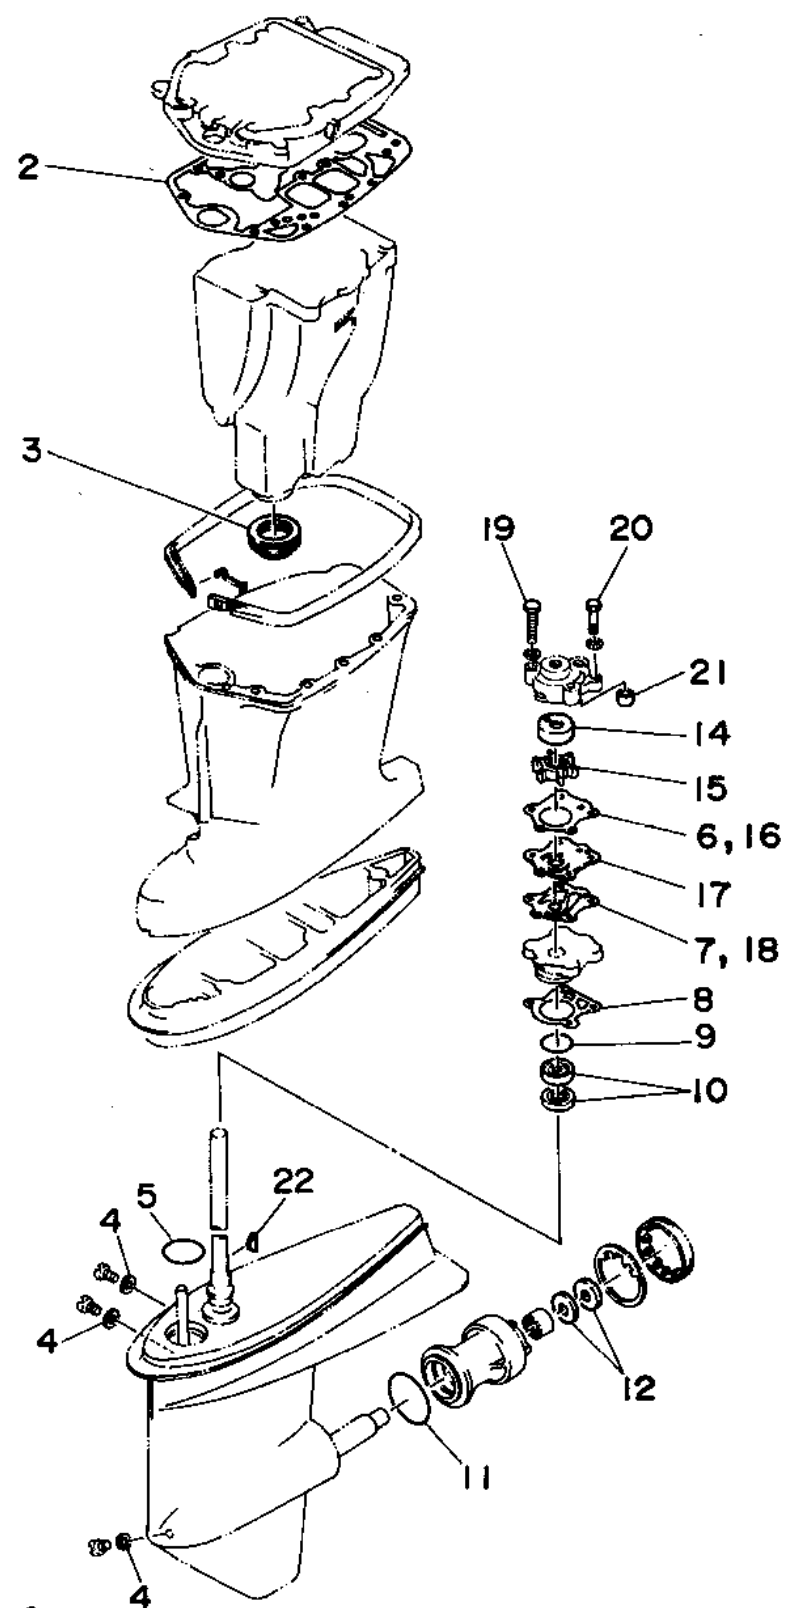

## REPAIR KIT 2

Ref No.	Part Number	Description	Qty	Remarks
1	698-W0001-21-00	LOWER UNIT GASKET KIT	1	
2	697-45114-A0-00	. GASKET, UPPER CASING	1	
3	663-45123-00-00	. GASKET, MUFFLER	1	
4	90430-08020-00	. .GASKET	3	
5	93210-49046-00	. .O-RING	1	
6	663-44315-A0-00	. GASKET, WATER PUMP	1	
7	663-44324-A0-00	. GASKET, CARTRIDGE	1	
8	663-44316-A0-00	. GASKET, WATER PUMP	1	
9	93210-41042-00	. O-RING	1	
10	93101-23070-00	. .OIL SEAL	2	
11	93210-66M98-00	. O-RING	1	
12	93101-22067-00	. .OIL SEAL	2	
13	663-W0078-01-00	WATER PUMP REPAIR KIT	1	
14	663-44322-00-00	. .INSERT, CARTRIDGE	1	
15	697-44352-00-00	. IMPELLER	1	
16	663-44315-A0-00	. GASKET, WATER PUMP	1	
17	663-44323-00-00	. OUTER PLATE, CARTIDGE	1	
18	663-44324-A0-00	. GASKET, CARTRIDGE	1	
19	97395-08055-00	. BOLT	2	
20	97395-08045-00	. BOLT	2	

CONTINUED ON NEXT FRAME >

c55elrt\_tlrt

## REPAIR KIT 2

Ref No.	Part Number	Description	Qty	Remarks
21	663-44366-00-00	. DAMPER, WATER SEAL 2	1	
22	90280-03M03-00	. .KEY, WOODRUFF	1	
23	6H4-W0078-0A-00	CHROME PUMP KIT	1	
24	670-44322-01-00	. INSERT, CARTRIDGE	1	
25	670-44321-00-00	. INNER PLATE, CARTRIDGE	1	
26	670-44323-00-00	. OUTER PLATE, CARTRIDGE	1	