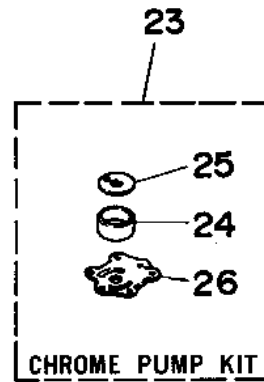

## REPAIR KIT 2

Ref No.	Part Number	Description	Qty	Remarks
1	698-W0001-21-00	LOWER UNIT GASKET KIT	1	
2	697-45114-A0-00	. GASKET, UPPER CASING	1	
3	663-45123-00-00	. GASKET, MUFFLER	1	
4	90430-08020-00	. .GASKET	3	
5	93210-49046-00	. .O-RING	1	
6	663-44315-A0-00	. GASKET, WATER PUMP	1	
7	663-44324-A0-00	. GASKET, CARTRIDGE	1	
8	663-44316-A0-00	. GASKET, WATER PUMP	1	
9	93210-41042-00	. O-RING	1	
10	93101-23070-00	. .OIL SEAL	2	
11	93210-66M98-00	. O-RING	1	
12	93101-22067-00	. .OIL SEAL	2	
13	663-W0078-01-00	WATER PUMP REPAIR KIT	1	
14	663-44322-00-00	. .INSERT, CARTRIDGE	1	
15	697-44352-00-00	. IMPELLER	1	
16	663-44315-A0-00	. GASKET, WATER PUMP	1	
17	663-44323-00-00	. OUTER PLATE, CARTIDGE	1	
18	663-44324-A0-00	. GASKET, CARTRIDGE	1	
19	97395-08055-00	. BOLT	2	
20	97395-08045-00	. BOLT	2	

## REPAIR KIT 2

Ref No.	Part Number	Description	Qty	Remarks
21	663-44366-00-00	. DAMPER, WATER SEAL 2	1	
22	90280-03M03-00	. .KEY, WOODRUFF	1	
23	6H4-W0078-0A-00	CHROME PUMP KIT	1	
24	670-44322-01-00	. INSERT, CARTRIDGE	1	
25	670-44321-00-00	. INNER PLATE, CARTRIDGE	1	
26	670-44323-00-00	. OUTER PLATE, CARTRIDGE	1	