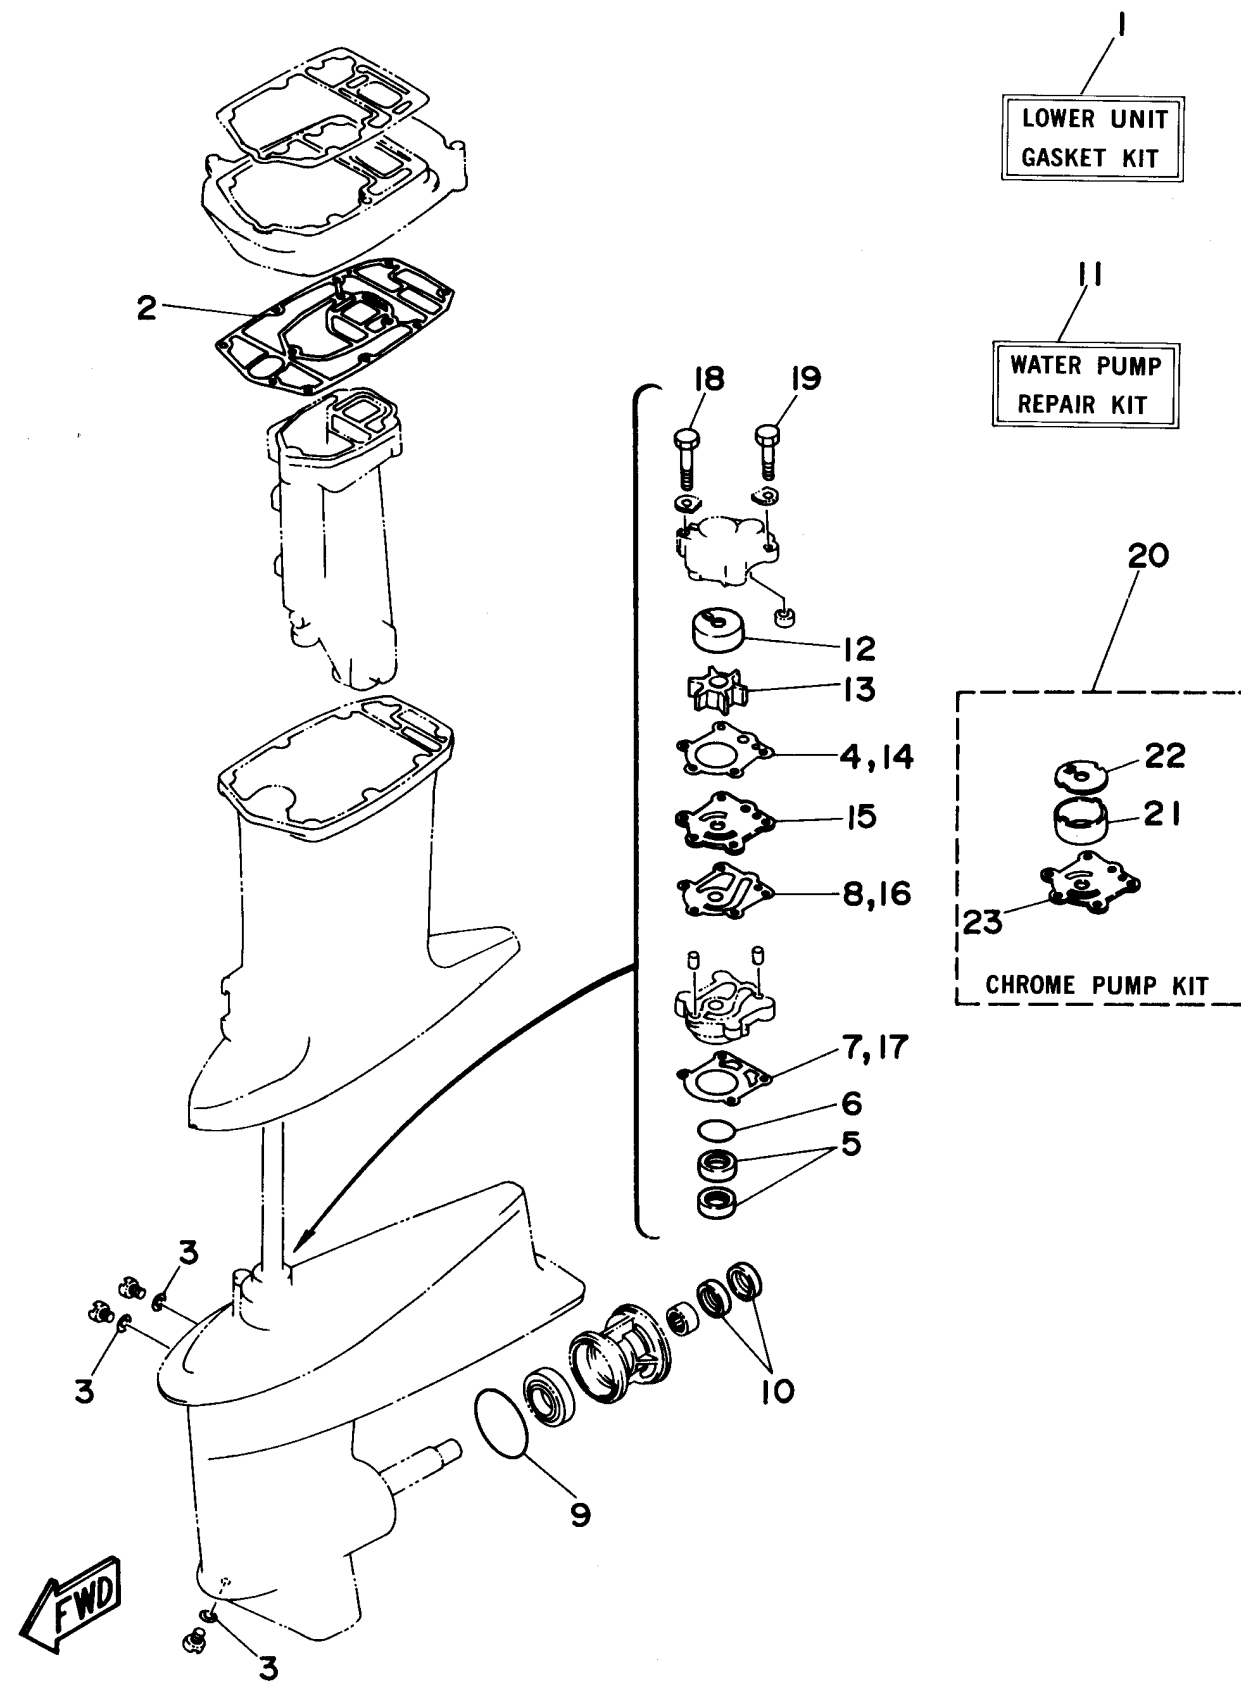

REPAIR KIT 2

Ref No.	Part Number	Description	Qty	Remarks
1	6J8-W0001-C2-00	LOWER UNIT GASKET KIT	1	
2	6J8-45114-A1-00	. .GASKET, UPPER CASING	1	
3	90430-08020-00	. .GASKET	2	
4	663-44315-A0-00	. .GASKET, WATER PUMP	1	
5	93101-23070-00	. .OIL SEAL	2	
6	93210-41042-00	. .O-RING	1	
7	663-44316-A0-00	. .GASKET, WATER PUMP	1	
8	663-44324-A0-00	. .GASKET, CARTRIDGE	1	
9	93210-60MA3-00	. .O-RING	1	
10	93101-20M07-00	. .OIL SEAL	2	
11	6J8-W0078-A1-00	WATER PUMP REPAIR KIT	1	
12	663-44322-00-00	. .INSERT, CARTRIDGE	1	
13	6H4-44352-02-00	. .IMPELLER	1	
14	663-44315-A0-00	. .GASKET, WATER PUMP	1	
15	663-44323-00-00	. .OUTER PLATE, CARTIDGE	1	
16	663-44324-A0-00	. .GASKET, CARTRIDGE	1	
17	663-44316-A0-00	. .GASKET, WATER PUMP	1	
18	97095-08050-00	. .BOLT	2	
19	97395-08040-00	. .BOLT	2	
20	6H4-W0078-0A-00	CHROME PUMP KIT	1	

CONTINUED ON NEXT FRAME >

REPAIR KIT 2

Ref No.	Part Number	Description	Qty	Remarks
21	670-44322-01-00	. INSERT, CARTRIDGE	1	
22	670-44321-00-00	. INNER PLATE, CARTRIDGE	1	
23	670-44323-00-00	. OUTER PLATE, CARTRIDGE	1	