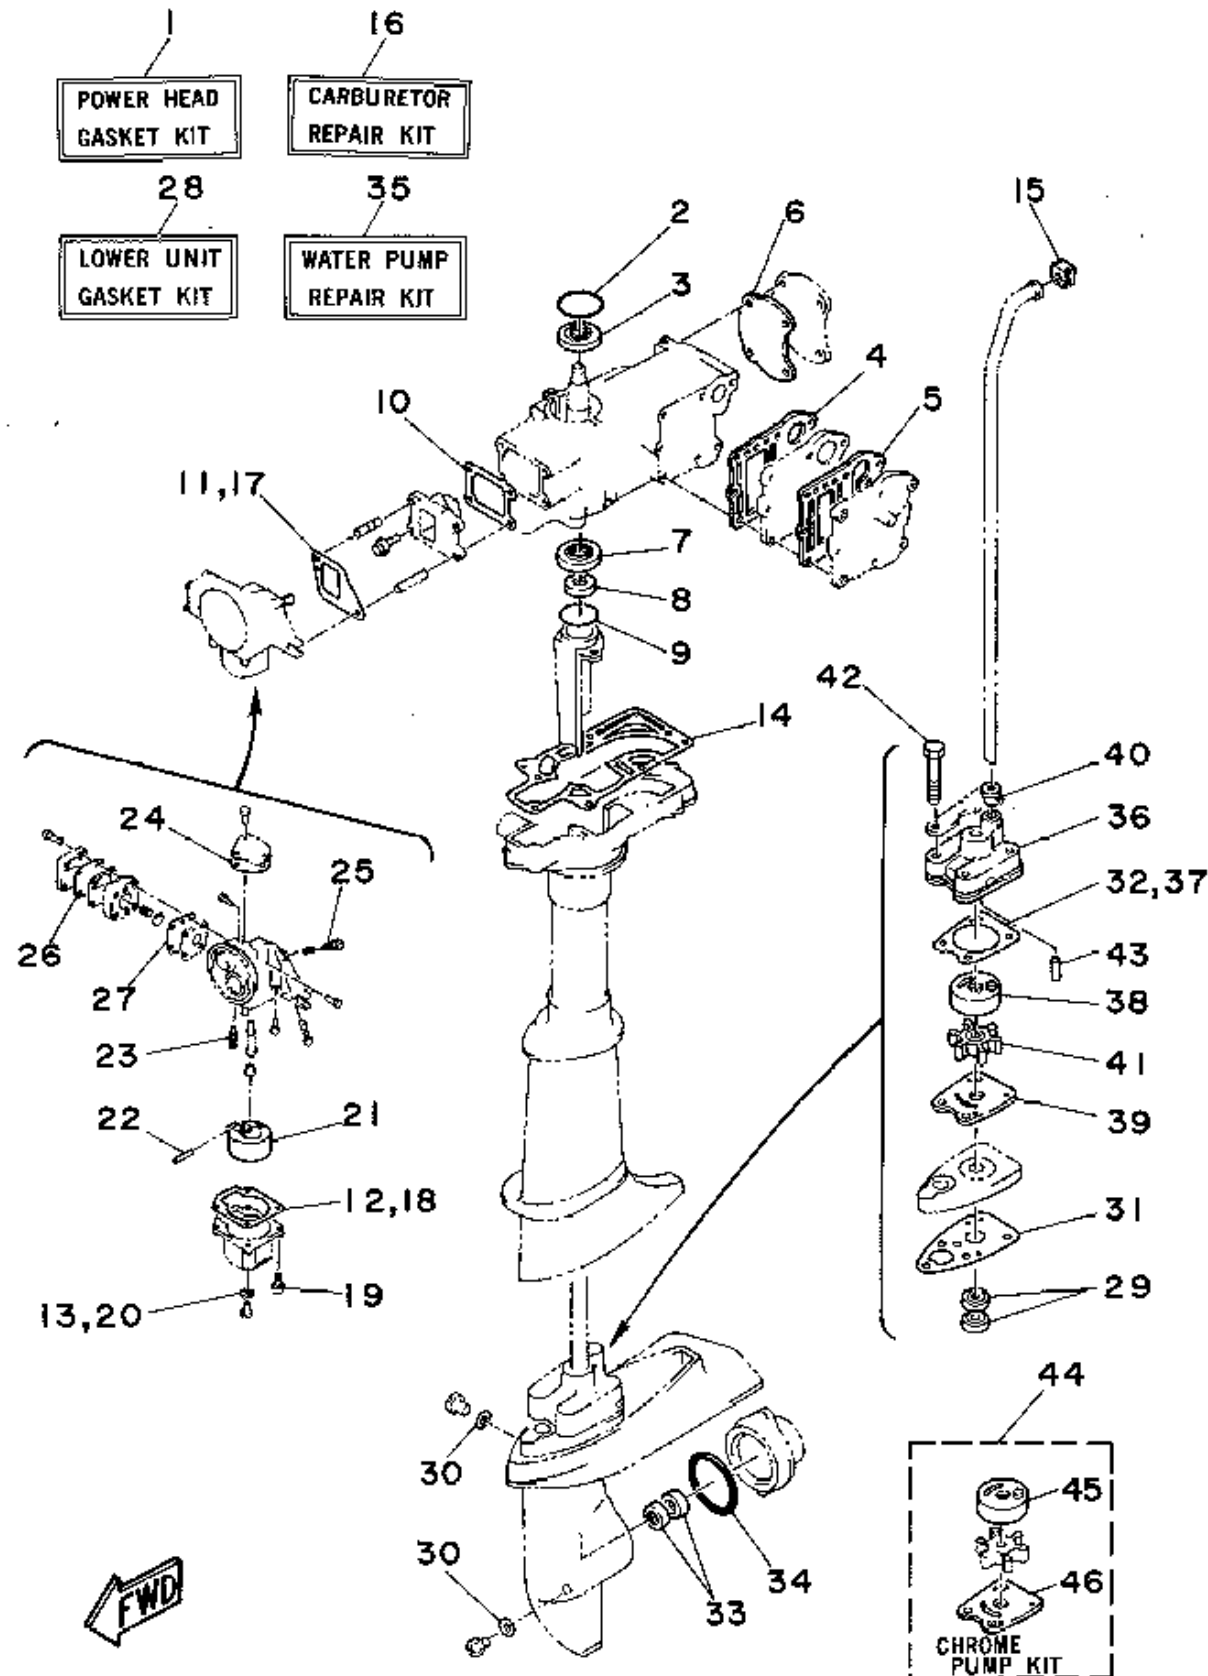

REPAIR KIT

Ref No.	Part Number	Description	Qty	Remarks
17	6E0-14198-A0-00	..GASKET	1	
18	6E0-14384-00-00	..GASKET, FLOAT CHAMBER	1	
19	98580-04016-00	..SCREW, PAN HEAD	1	
20	6A1-14398-00-00	..GASKET	1	
21	6E7-14385-01-00	..FLOAT	1	
22	647-14386-10-00	..PIN, FLOAT	1	
23	6F5-14392-00-00	..VALVE, NEEDLE	1	
24	6E0-14227-00-00	..GASKET	1	
25	647-14323-00-00	..SCREW, AIR ADJUSTING	1	
26	6E0-24471-00-00	..DIAPHRAGM	1	
27	6E0-24411-00-00	..DIAPHRAGM	1	
28	6E0-W0001-C1-00	LOWER UNIT GASKET KIT	1	
29	93101-10M14-00	..OIL SEAL	2	
30	90430-08020-00	..GASKET	3	
31	6E0-45315-A0-00	..PACKING, LOWER CASING	1	
32	6E0-44315-A0-00	..GASKET, WATER PUMP	1	
33	93101-13M12-00	..OIL SEAL	2	
34	93210-48214-00	..O-RING	1	
35	6E0-W0078-A2-00	WATER PUMP REPAIR KIT	1	
36	6E0-44311-00-00	..HOUSING, WATER PUMP	1	

CONTINUED ON NEXT FRAME >