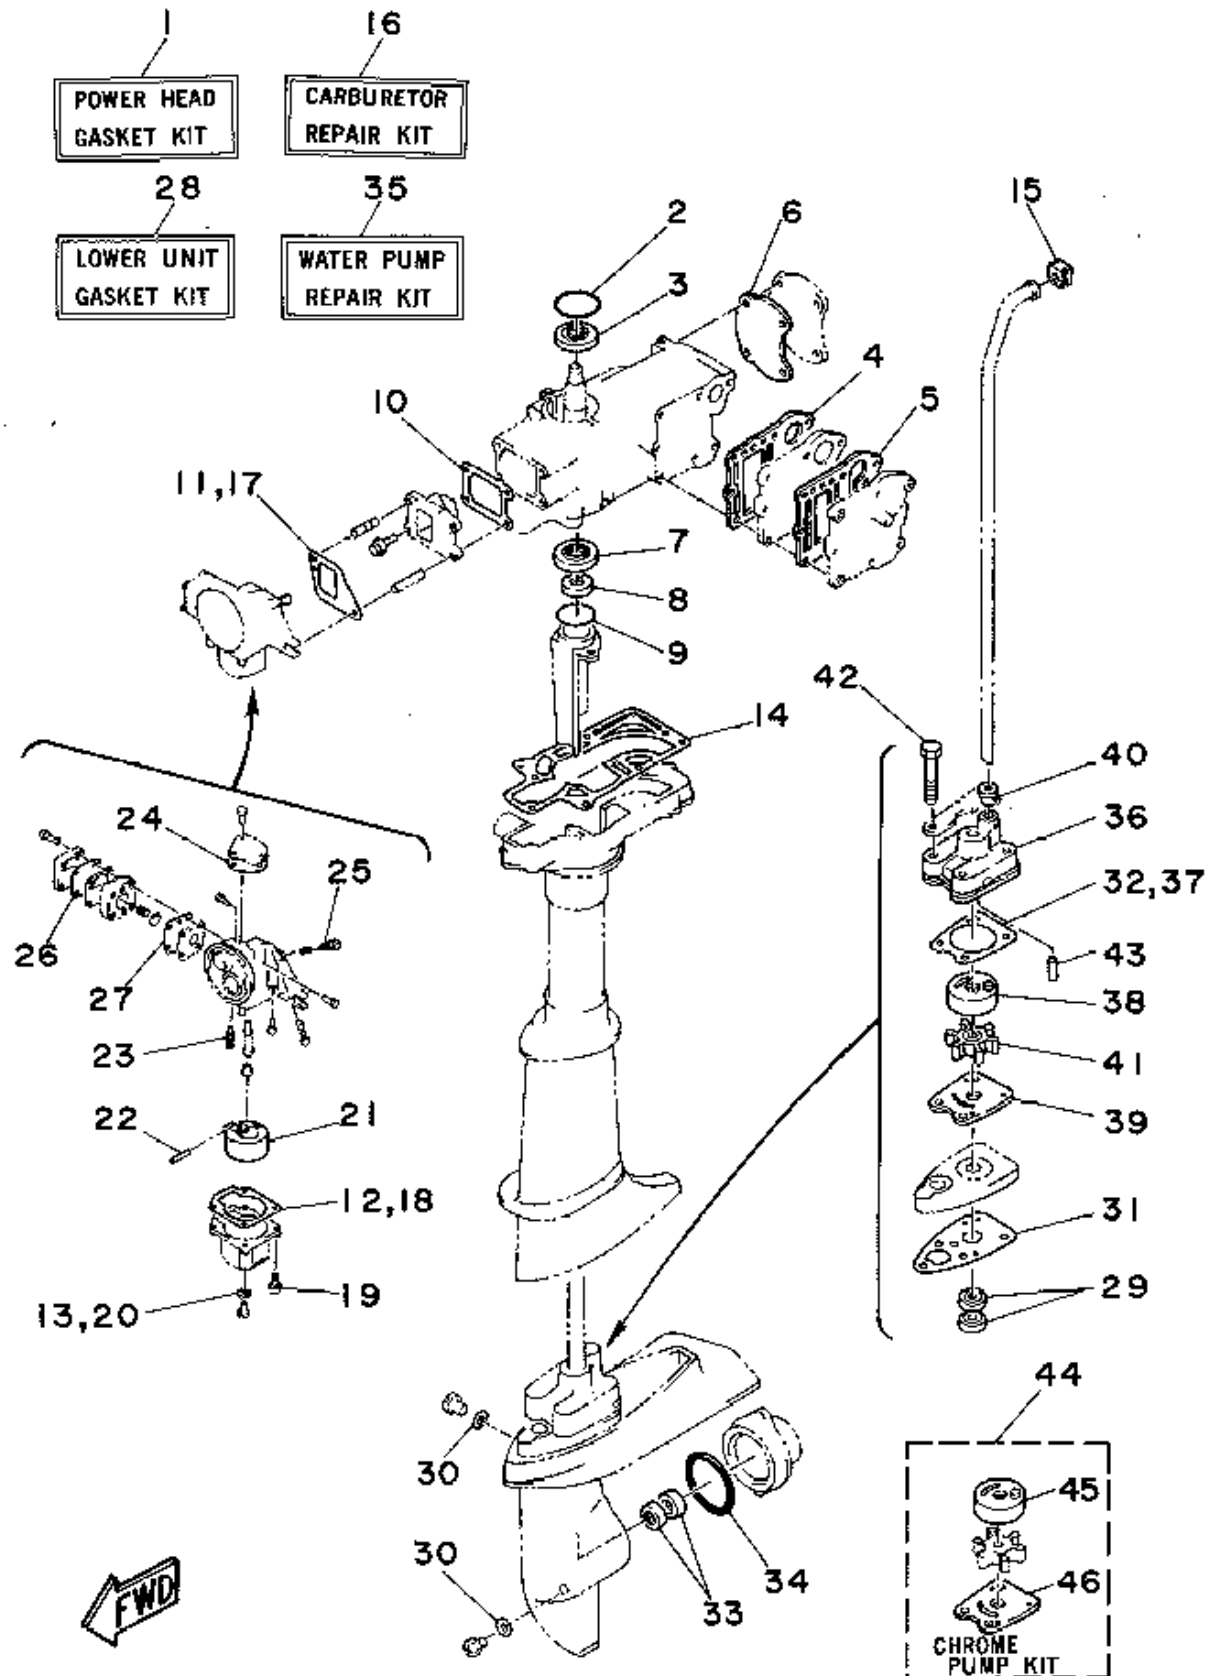

REPAIR KIT

Ref No.	Part Number	Description	Qty	Remarks
1	6E0-W0001-A3-00	POWER HEAD GASKET KIT	1	UR 4MH
1	6E3-W0001-A3-00	POWER HEAD GASKET KIT	1	UR 5MH
2	93210-42159-00	. .O-RING	1	
3	93102-20M25-00	. .OIL SEAL	1	
4	6E0-41112-A1-00	. GASKET EXHAUST	1	UR 4MH
4	6E3-41112-A1-00	. .GASKET, EXHAUST INNER COVER	1	UR 5MH
5	6E0-41114-A1-00	. GASKET, EXHAUST OUTER COVER	1	UR 4MH
5	6E3-41114-A1-00	. .GASKET, EXHAUST OUTER COVER	1	UR 5MH
6	6E3-11193-A1-00	. .GASKET, HEAD COVER 1	1	UR 5MH
6	6E0-11193-A1-00	. GASKET, HD.COVER 1	1	UR 4MH
7	93101-20M29-00	. OIL SEAL	1	
8	93101-10M25-00	. .OIL SEAL	1	
9	93210-31114-00	. O-RING	1	
10	6E0-13621-A2-00	. .GASKET, VALVE SEAT	1	
11	6E0-14198-A0-00	. .GASKET	1	
12	6E0-14384-00-00	. .GASKET, FLOAT CHAMBER	1	
13	6A1-14398-00-00	. GASKET	1	
14	6E0-45113-A1-00	. GASKET, UPPER CASING	1	
15	646-44365-00-00	. DAMPER, WATER SEAL	1	
16	6E0-W0093-03-00	CARBURETOR REPAIR KIT	1	

CONTINUED ON NEXT FRAME >

REPAIR KIT

Ref No.	Part Number	Description	Qty	Remarks
17	6E0-14198-A0-00	..GASKET	1	
18	6E0-14384-00-00	..GASKET, FLOAT CHAMBER	1	
19	98580-04016-00	..SCREW, PAN HEAD	1	
20	6A1-14398-00-00	..GASKET	1	
21	6E7-14385-01-00	..FLOAT	1	
22	647-14386-10-00	..PIN, FLOAT	1	
23	6F5-14392-00-00	..VALVE, NEEDLE	1	
24	6E0-14227-00-00	..GASKET	1	
25	647-14323-00-00	..SCREW, AIR ADJUSTING	1	
26	6E0-24471-00-00	..DIAPHRAGM	1	
27	6E0-24411-00-00	..DIAPHRAGM	1	
28	6E0-W0001-C1-00	LOWER UNIT GASKET KIT	1	
29	93101-10M14-00	..OIL SEAL	2	
30	90430-08020-00	..GASKET	3	
31	6E0-45315-A0-00	..PACKING, LOWER CASING	1	
32	6E0-44315-A0-00	..GASKET, WATER PUMP	1	
33	93101-13M12-00	..OIL SEAL	2	
34	93210-48214-00	..O-RING	1	
35	6E0-W0078-A2-00	WATER PUMP REPAIR KIT	1	
36	6E0-44311-00-00	..HOUSING, WATER PUMP	1	