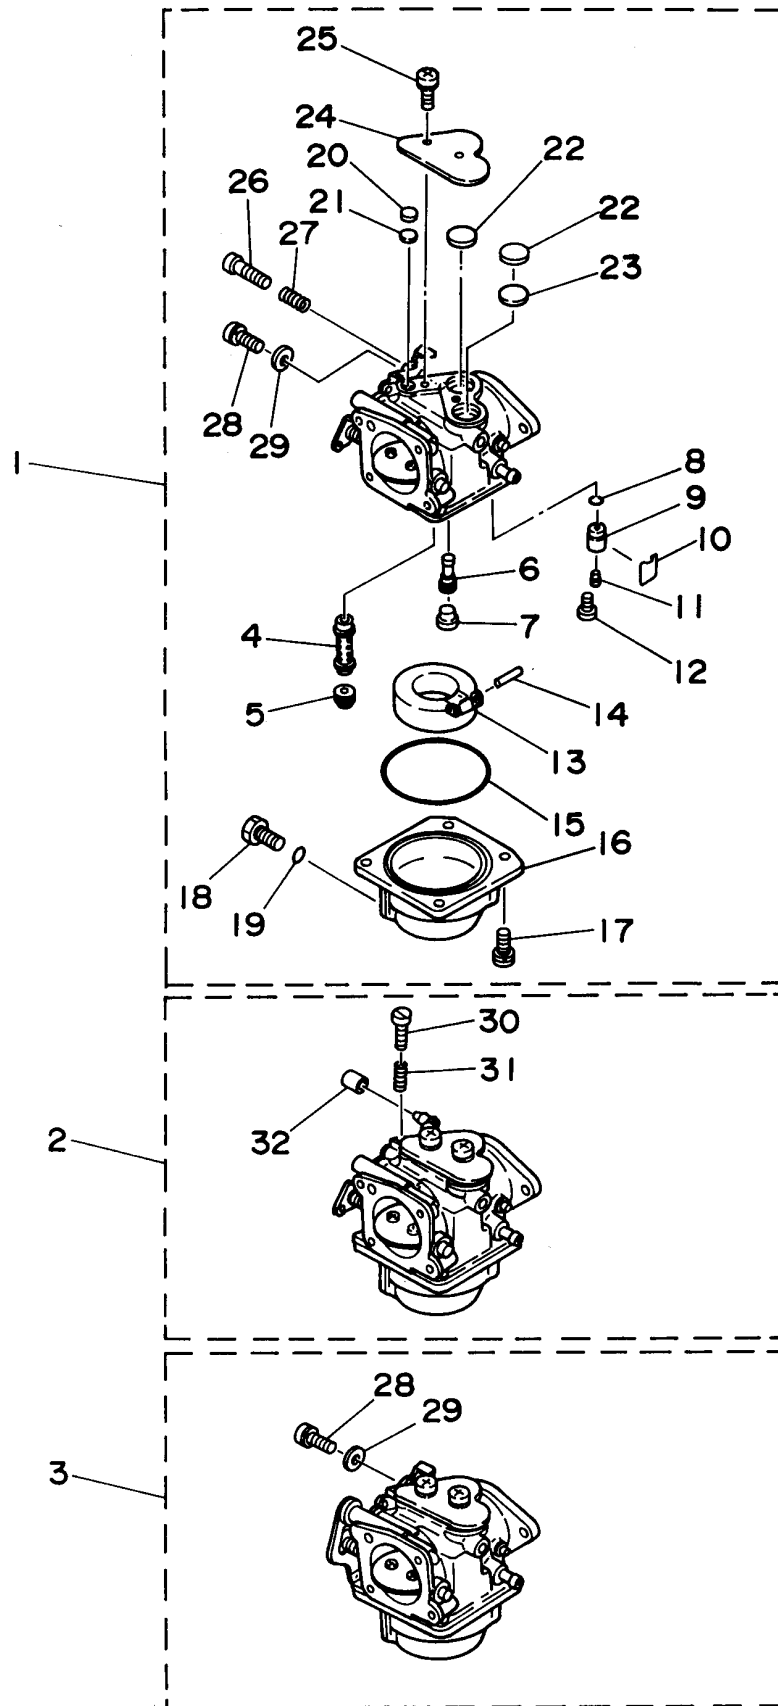

# CARBURETOR

Ref No.	Part Number	Description	Qty	Remarks
1	692-14301-25-00	CARBURETOR ASSEMBLY 1	1	UR C75
1	688-14301-08-00	CARBURETOR ASSEMBLY 1	1	UR C85
2	692-14302-25-00	CARBURETOR ASSEMBLY 2	1	UR C75
2	688-14302-08-00	CARBURETOR ASSEMBLY 2	1	UR C85
3	688-14303-08-00	CARBURETOR ASSEMBLY 3	1	UR C85
3	692-14303-25-00	CARBURETOR ASSEMBLY 3	1	UR C75
4	688-14947-00-00	. JET, NEEDLE	3	UR C85
4	692-14947-00-00	. JET, NEEDLE	3	UR C75
5	676-14943-42-00	. JET, MAIN (#175)	3	UR C75
5	676-14943-40-00	. JET, MAIN (165)	3	UR C85
6	676-14948-18-00	. JET (#78)	3	UR C85
6	676-14948-19-00	. JET (#80)	3	UR C75
7	676-14966-00-00	. CAP	3	
8	93210-04228-00	. O-RING	3	
9	692-14590-00-00	. VALVE SEAT	3	
10	663-14159-00-00	. .CLIP	3	
11	676-14186-00-00	. PIN, FLOAT	3	
12	98580-04008-00	. .SCREW, PAN HEAD	3	
13	676-14985-01-00	. FLOAT	3	
14	688-14548-00-00	. PIN, FLOAT ARM	3	

# CARBURETOR

Ref No.	Part Number	Description	Qty	Remarks
15	676-14984-00-00	. GASKET, FLOAT CHAMBER	3	
16	688-14980-00-00	. BODY, FLOAT CHAMBER	3	
17	97980-04114-00	. .SCREW, WITH WASHER	12	
18	6H3-14992-00-00	. .SCREW, DRAIN	3	
19	93210-04230-00	. O-RING	3	
20	663-14126-00-00	. GASKET	3	
21	663-14527-00-00	. PLATE	3	
22	688-14126-00-00	. GASKET	6	
23	688-14527-00-00	. PLATE	3	
24	688-14572-01-00	. PLATE, STAY	3	
25	97980-05310-00	. SCREW, WITH WASHER	6	
26	692-14923-00-00	. SCREW, PILOT	3	
27	679-14555-00-00	. .SPRING	3	
28	6K5-14592-00-00	. SCREW	2	
29	90201-05652-00	. .WASHER, PLATE	2	
30	6H1-14523-00-00	. SCREW, STOP	1	CENTER
31	90501-10326-00	. .SPRING, COMPRESSION	1	CENTER
32	6H2-14578-00-00	. .COLLAR	1	CENTER