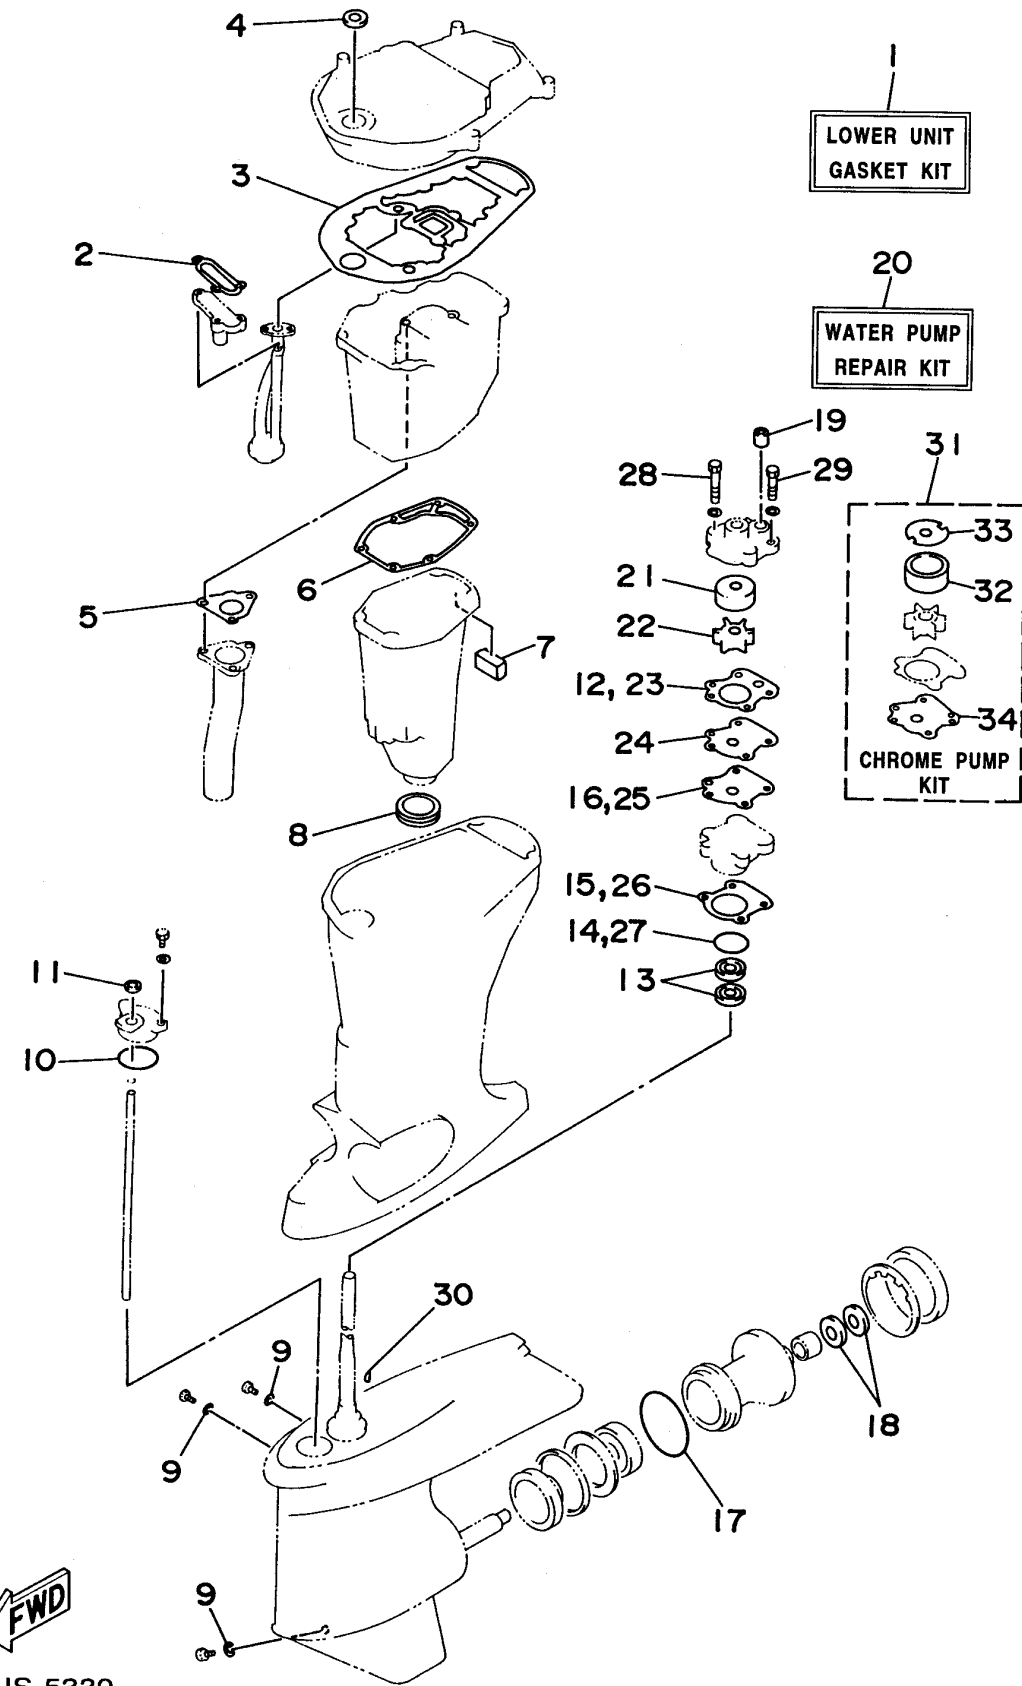

REPAIR KIT 4 (T50)

Ref No.	Part Number	Description	Qty	Remarks
1	64J-W0001-20-00	LOWER UNIT GASKET KIT	1	
2	62Y-13475-00-00	..GASKET	1	
3	62Y-15312-00-00	..GASKET, OIL PAN	1	
4	93101-16M36-00	..OIL SEAL	1	
5	62Y-41133-00-00	..GASKET, EXHAUST MANIFOLD 1	1	
6	62Y-41134-00-00	..GASKET, EXHAUST MANIFOLD	1	
7	62Y-45127-00-00	..SEAL	1	
8	663-45123-00-00	..GASKET, MUFFLER	1	
9	90430-08020-00	..GASKET	3	
10	93210-49046-00	..O-RING	1	
11	93106-09014-00	..OIL SEAL	1	
12	6H3-44315-A0-00	..GASKET, WATER PUMP	1	
13	93101-23070-00	..OIL SEAL	2	
14	93210-46044-00	..O-RING	1	
15	688-44316-A0-00	..GASKET, WATER PUMP	1	
16	6H3-44324-A0-00	..GASKET, CARTRIDGE	1	
17	93210-85M97-00	..O-RING	1	
18	93101-25M03-00	..OIL SEAL	2	
19	663-44366-00-00	..DAMPER, WATER SEAL 2	1	
20	6H3-W0078-A0-00	WATER PUMP REPAIR KIT (6H3-W0078-00-00)	1	

CONTINUED ON NEXT FRAME >

REPAIR KIT 4 (T50)

Ref No.	Part Number	Description	Qty	Remarks
21	663-44322-00-00	..INSERT, CARTRIDGE	1	
22	6H3-44352-00-00	..IMPELLER	1	
23	6H3-44315-A0-00	..GASKET, WATER PUMP	1	
24	6H3-44323-00-00	..OUTER PLATE, CARTRIDGE	1	
25	6H3-44324-A0-00	..GASKET, CARTRIDGE	1	
26	688-44316-A0-00	..GASKET, WATER PUMP	1	
27	93210-46044-00	..O-RING	1	
28	97095-08045-00	..BOLT	4	
29	97395-08055-00	..BOLT	4	
30	90280-03M03-00	..KEY, WOODRUFF	1	
31	6H3-W0078-0A-00	CHROME PUMP KIT	1	
32	670-44322-01-00	..INSERT, CARTRIDGE	1	
33	670-44321-00-00	..INNER PLATE, CARTRIDGE	1	
34	63D-44323-40-00	..OUTER PLATE, CARTRIDGE	1	

64JUS-5330
f50tru_t50tru