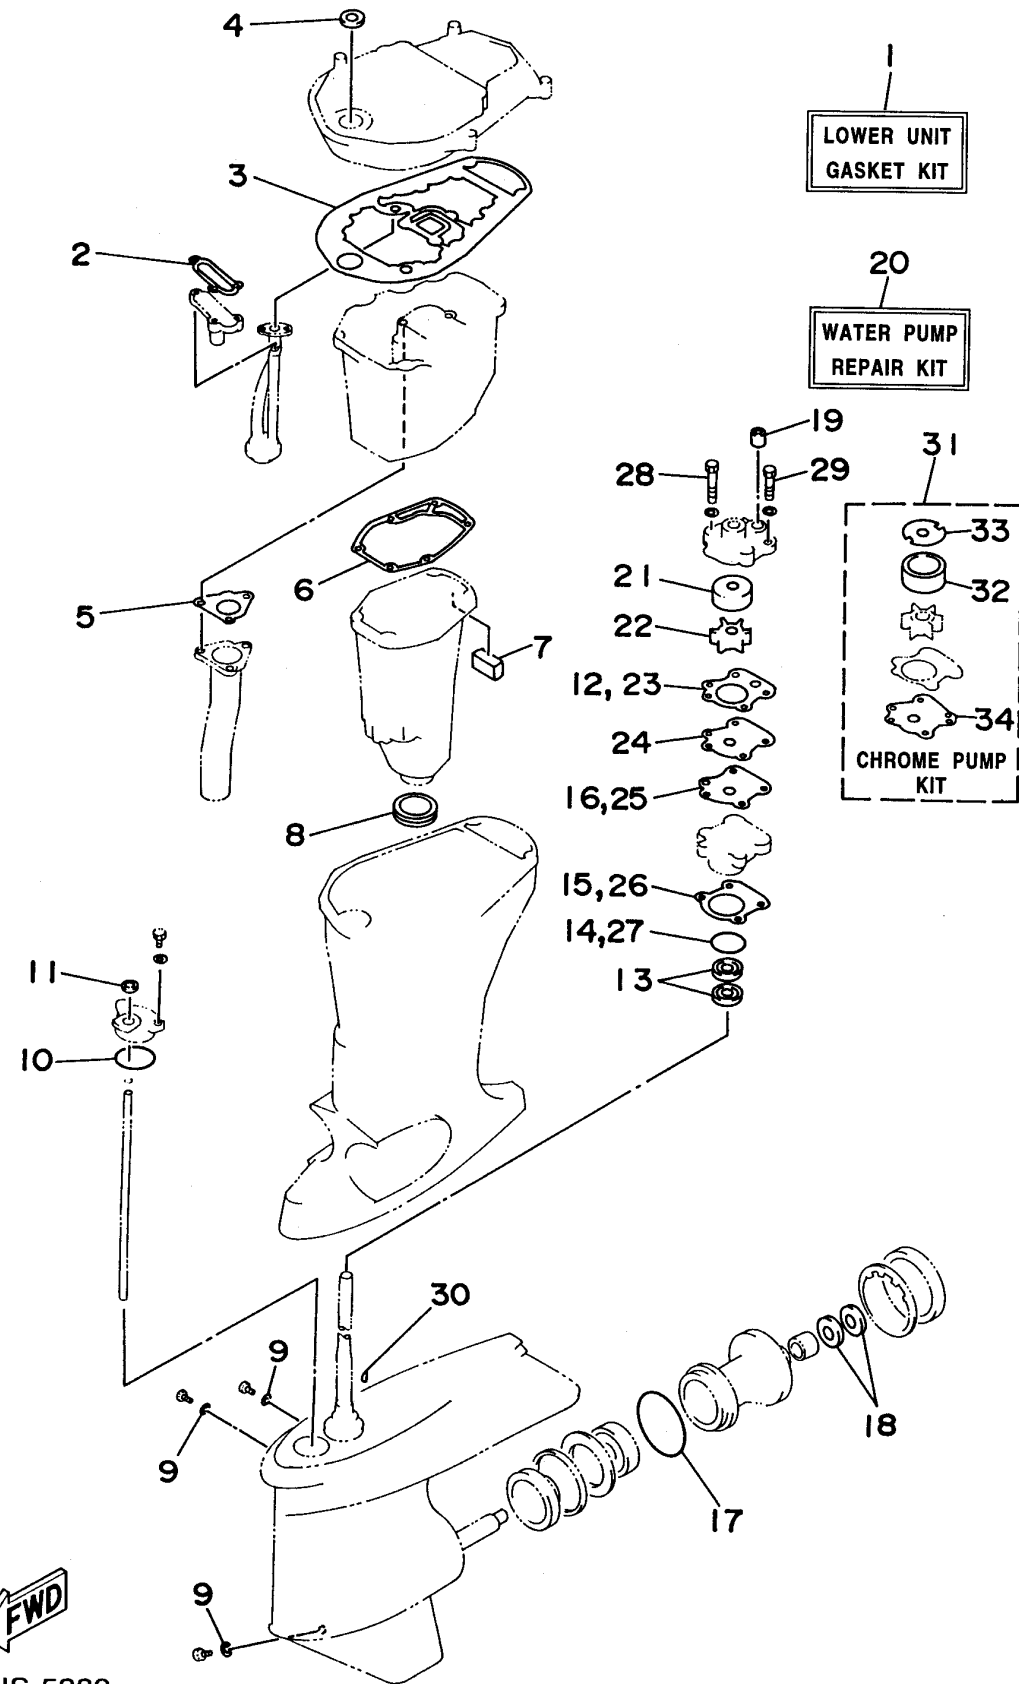

REPAIR KIT 4 (T50)

Ref No.	Part Number	Description	Qty	Remarks
1	64J-W0001-20-00	LOWER UNIT GASKET KIT	1	
2	62Y-13475-00-00	..GASKET	1	
3	62Y-15312-00-00	..GASKET, OIL PAN	1	
4	93101-16M36-00	..OIL SEAL	1	
5	62Y-41133-00-00	..GASKET, EXHAUST MANIFOLD 1	1	
6	62Y-41134-00-00	..GASKET, EXHAUST MANIFOLD	1	
7	62Y-45127-00-00	..SEAL	1	
8	663-45123-00-00	..GASKET, MUFFLER	1	
9	90430-08020-00	..GASKET	3	
10	93210-49046-00	..O-RING	1	
11	93106-09014-00	..OIL SEAL	1	
12	6H3-44315-A0-00	..GASKET, WATER PUMP	1	
13	93101-23070-00	..OIL SEAL	2	
14	93210-46044-00	..O-RING	1	
15	688-44316-A0-00	..GASKET, WATER PUMP	1	
16	6H3-44324-A0-00	..GASKET, CARTRIDGE	1	
17	93210-85M97-00	..O-RING	1	
18	93101-25M03-00	..OIL SEAL	2	
19	663-44366-00-00	..DAMPER, WATER SEAL 2	1	
20	6H3-W0078-A0-00	WATER PUMP REPAIR KIT (6H3-W0078-00-00)	1	

CONTINUED ON NEXT FRAME >

REPAIR KIT 4 (T50)

Ref No.	Part Number	Description	Qty	Remarks
21	663-44322-00-00	..INSERT, CARTRIDGE	1	
22	6H3-44352-00-00	..IMPELLER	1	
23	6H3-44315-A0-00	..GASKET, WATER PUMP	1	
24	6H3-44323-00-00	..OUTER PLATE, CARTRIDGE	1	
25	6H3-44324-A0-00	..GASKET, CARTRIDGE	1	
26	688-44316-A0-00	..GASKET, WATER PUMP	1	
27	93210-46044-00	..O-RING	1	
28	97095-08045-00	..BOLT	4	
29	97395-08055-00	..BOLT	4	
30	90280-03M03-00	..KEY, WOODRUFF	1	
31	6H3-W0078-0A-00	CHROME PUMP KIT	1	
32	670-44322-01-00	..INSERT, CARTRIDGE	1	
33	670-44321-00-00	..INNER PLATE, CARTRIDGE	1	
34	63D-44323-40-00	..OUTER PLATE, CARTRIDGE	1	

64JUS-5330
f50tru_t50tru