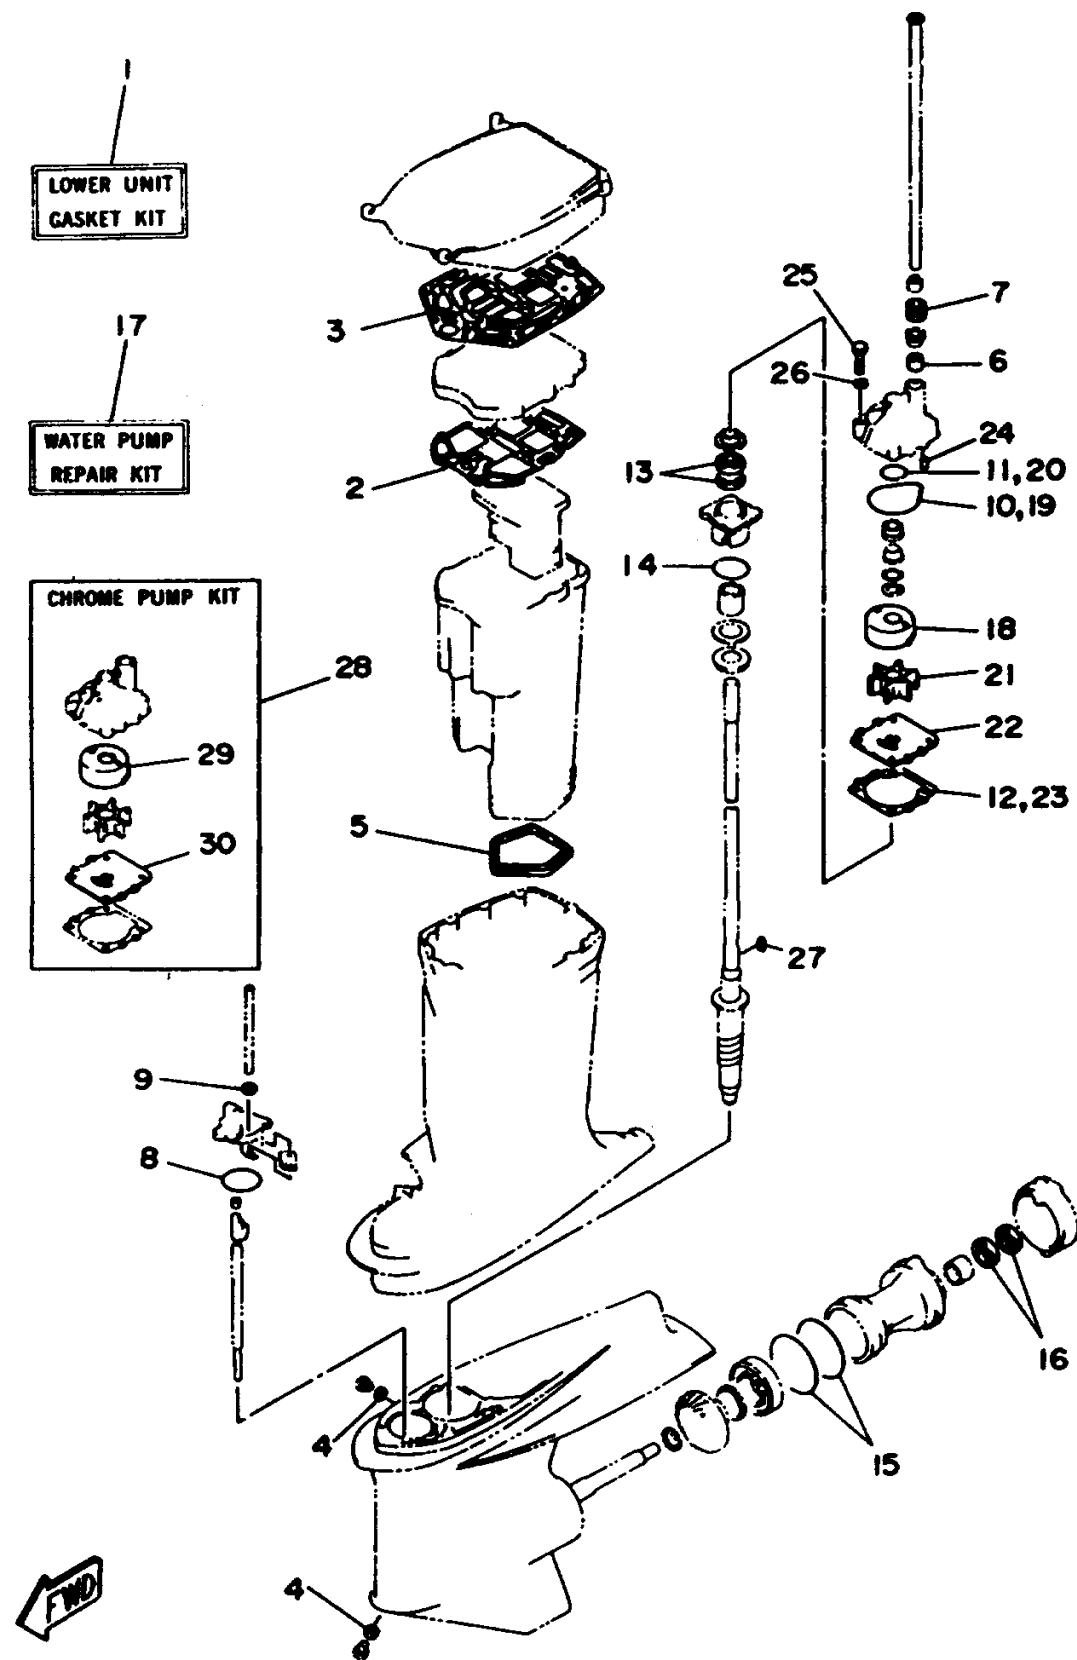

REPAIR KIT 3

Ref No.	Part Number	Description	Qty	Remarks
1	61A-W0001-21-00	LOWER UNIT GASKET KIT	1	
2	61A-41134-A0-00	. .GASKET, EXHAUST MANIFOLD	1	
3	61A-45114-A0-00	. .GASKET, UPPER CASING	1	
4	90430-08020-00	. .GASKET	2	
5	61A-45123-01-00	. .GASKET, MUFFLER	1	
6	6E5-44365-00-00	. .DAMPER, WATER SEAL 1	1	
7	6E5-44366-00-00	. .DAMPER, WATER SEAL 2	1	
8	93210-65752-00	. .O-RING	1	
9	93106-09014-00	. .OIL SEAL	1	
10	93210-86M38-00	. .O-RING	1	
11	93210-37M67-00	. .O-RING	1	
12	6E5-44315-A0-00	. .GASKET, WATER PUMP	1	
13	93101-28M16-00	. .OIL SEAL	2	
14	93210-54534-00	. .O-RING	1	
15	93211-04384-00	. .O-RING	2	
16	93101-30M17-00	. .OIL SEAL	2	
17	61A-W0078-A1-00	WATER PUMP REPAIR KIT	1	
18	61A-44322-00-00	. .INSERT, CARTRIDGE	1	
19	93210-86M38-00	. .O-RING	1	
20	93210-37M67-00	. .O-RING	1	

CONTINUED ON NEXT FRAME >

REPAIR KIT 3

Ref No.	Part Number	Description	Qty	Remarks
21	6E5-44352-00-00	. IMPELLER	1	
22	6G5-44323-00-00	. .OUTER PLATE, CARTRIDGE	1	
23	6E5-44315-A0-00	. .GASKET, WATER PUMP	1	
24	93606-12019-00	. PIN, DOWEL	2	
25	97095-08045-00	. .BOLT	4	
26	90209-08M02-00	. .WASHER	4	
27	90280-04M05-00	. .KEY, WOODRUFF	1	
28	61A-W0078-0A-00	CHROME PUMP KIT	1	
29	6R3-44322-40-00	. INSERT, CARTRIDGE	1	
30	6G5-44323-40-00	. .OUTER PLATE, CARTRIDGE	1	