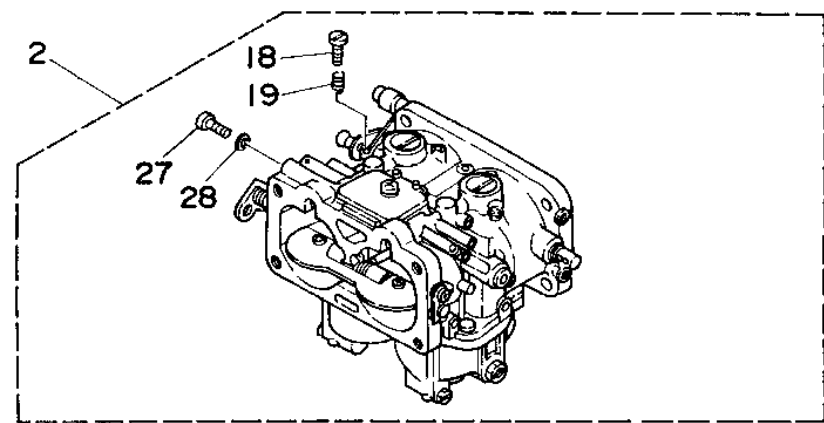

CARBURETOR

Ref No.	Part Number	Description	Qty	Remarks
1	6E5-14301-14-00	CARBURETOR ASSEMBLY 1	1	
2	6E5-14302-14-00	CARBURETOR ASSEMBLY 2	1	
3	6E5-14384-03-00	. GASKET, FLOAT CHAMBER	2	
4	6E5-14381-03-00	. BODY, FLOAT CHAMBER	2	
5	6E5-14383-01-00	. SCREW, DRAIN	4	
6	6J8-14995-00-00	. GASKET	4	
7	6E5-14385-02-00	. FLOAT	4	
8	6E5-14546-00-00	. VALVE, NEEDLE	4	
9	6E5-14159-00-00	. .CLIP	4	
10	6E5-14386-02-00	. PIN, FLOAT	4	
11	6E5-1492F-39-00	. JET, AIR SLOW (#78)	4	
12	6E5-14397-00-00	. O-RING	4	
13	6E5-14394-00-00	. PLUG, SLOW JET	4	
14	6E5-1492E-90-00	. JET, MAIN (#180)	4	
15	6E5-14997-00-00	. O-RING	4	
16	6E5-14398-01-00	. GASKET	4	
17	6E5-1492A-00-00	. NOZZLE, MAIN	4	
18	6E5-14321-00-00	. .SCREW, THROTTLE	1	LOWER
19	6J8-14334-00-00	. .SPRING, THROTTLE	1	LOWER
20	6E5-14328-01-00	. .PLUG	4	

CONTINUED ON NEXT FRAME >

CARBURETOR

Ref No.	Part Number	Description	Qty	Remarks
21	6E5-14979-00-00	. GASKET	4	
22	6E5-14323-03-00	. SCREW, AIR ADJUSTING	4	
23	6E5-14223-00-00	. .SPRING, AIR ADJUSTING	4	
24	6E5-14527-01-00	. .PLATE	2	
25	6E5-14959-01-00	. GASKET	2	
26	97980-05108-00	. SCREW, WITH WASHER	2	
27	98580-05016-00	. SCREW, PAN HEAD	9	
28	92990-05100-00	. WASHER, SPRING	9	
29	61A-1492H-12-00	. .JET, SLOW AIR BLEED (#60)	4	
30	61A-1492G-58-00	. .JET, MAIN AIR BLEED	4	
31	6E5-14324-00-00	. .SCREW, FLAT HEAD	2	
32	6J8-14995-00-00	. GASKET	2	