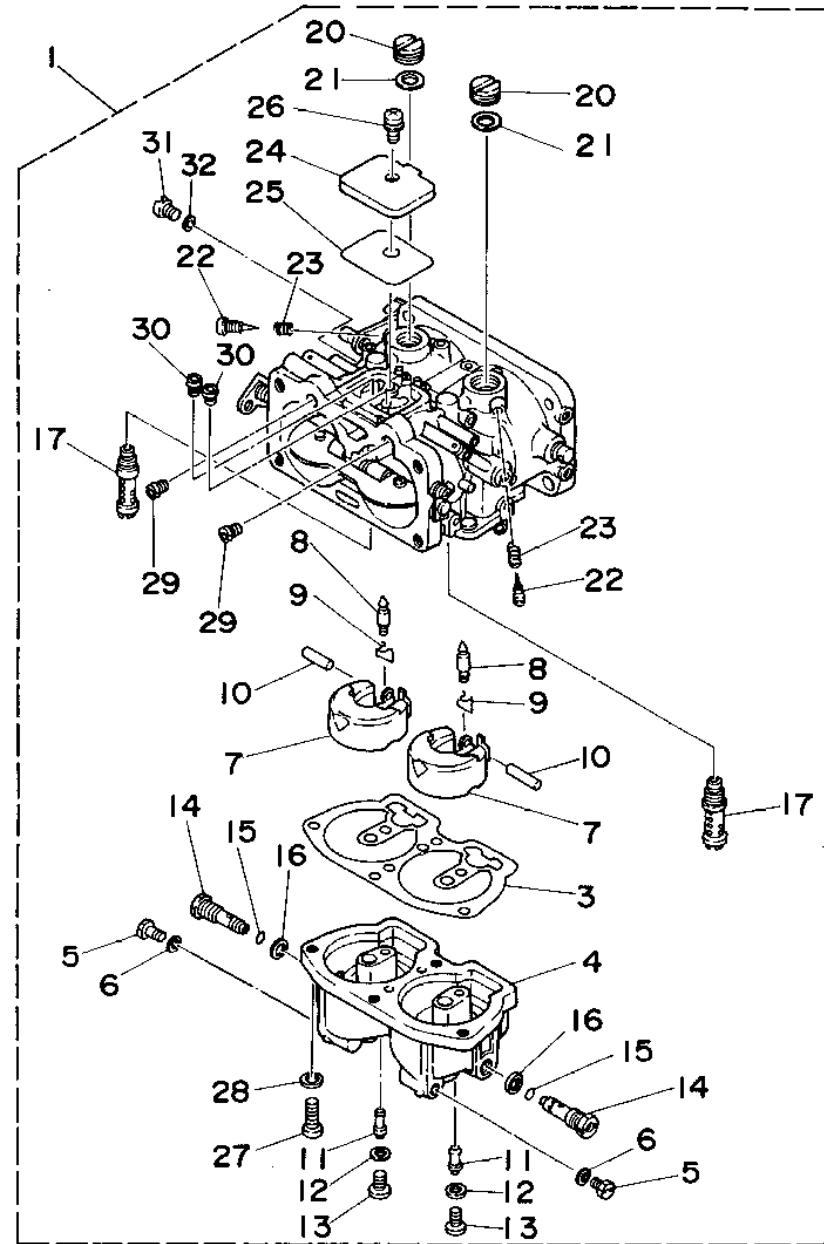

CARBURETOR

Ref No.	Part Number	Description	Qty	Remarks
1	6E5-14301-14-00	CARBURETOR ASSEMBLY 1	1	
2	6E5-14302-14-00	CARBURETOR ASSEMBLY 2	1	
3	6E5-14384-03-00	. GASKET, FLOAT CHAMBER	2	
4	6E5-14381-03-00	. BODY, FLOAT CHAMBER	2	
5	6E5-14383-01-00	. SCREW, DRAIN	4	
6	6J8-14995-00-00	. GASKET	4	
7	6E5-14385-02-00	. FLOAT	4	
8	6E5-14546-00-00	. VALVE, NEEDLE	4	
9	6E5-14159-00-00	. .CLIP	4	
10	6E5-14386-02-00	. PIN, FLOAT	4	
11	6E5-1492F-39-00	. JET, AIR SLOW (#78)	4	
12	6E5-14397-00-00	. O-RING	4	
13	6E5-14394-00-00	. PLUG, SLOW JET	4	
14	6E5-1492E-90-00	. JET, MAIN (#180)	4	
15	6E5-14997-00-00	. O-RING	4	
16	6E5-14398-01-00	. GASKET	4	
17	6E5-1492A-00-00	. NOZZLE, MAIN	4	
18	6E5-14321-00-00	. .SCREW, THROTTLE	1	LOWER
19	6J8-14334-00-00	. .SPRING, THROTTLE	1	LOWER
20	6E5-14328-01-00	. .PLUG	4	

CONTINUED ON NEXT FRAME >

CARBURETOR

Ref No.	Part Number	Description	Qty	Remarks
21	6E5-14979-00-00	. GASKET	4	
22	6E5-14323-03-00	. SCREW, AIR ADJUSTING	4	
23	6E5-14223-00-00	. .SPRING, AIR ADJUSTING	4	
24	6E5-14527-01-00	. .PLATE	2	
25	6E5-14959-01-00	. GASKET	2	
26	97980-05108-00	. SCREW, WITH WASHER	2	
27	98580-05016-00	. SCREW, PAN HEAD	9	
28	92990-05100-00	. WASHER, SPRING	9	
29	61A-1492H-12-00	. .JET, SLOW AIR BLEED (#60)	4	
30	61A-1492G-58-00	. .JET, MAIN AIR BLEED	4	
31	6E5-14324-00-00	. .SCREW, FLAT HEAD	2	
32	6J8-14995-00-00	. GASKET	2	