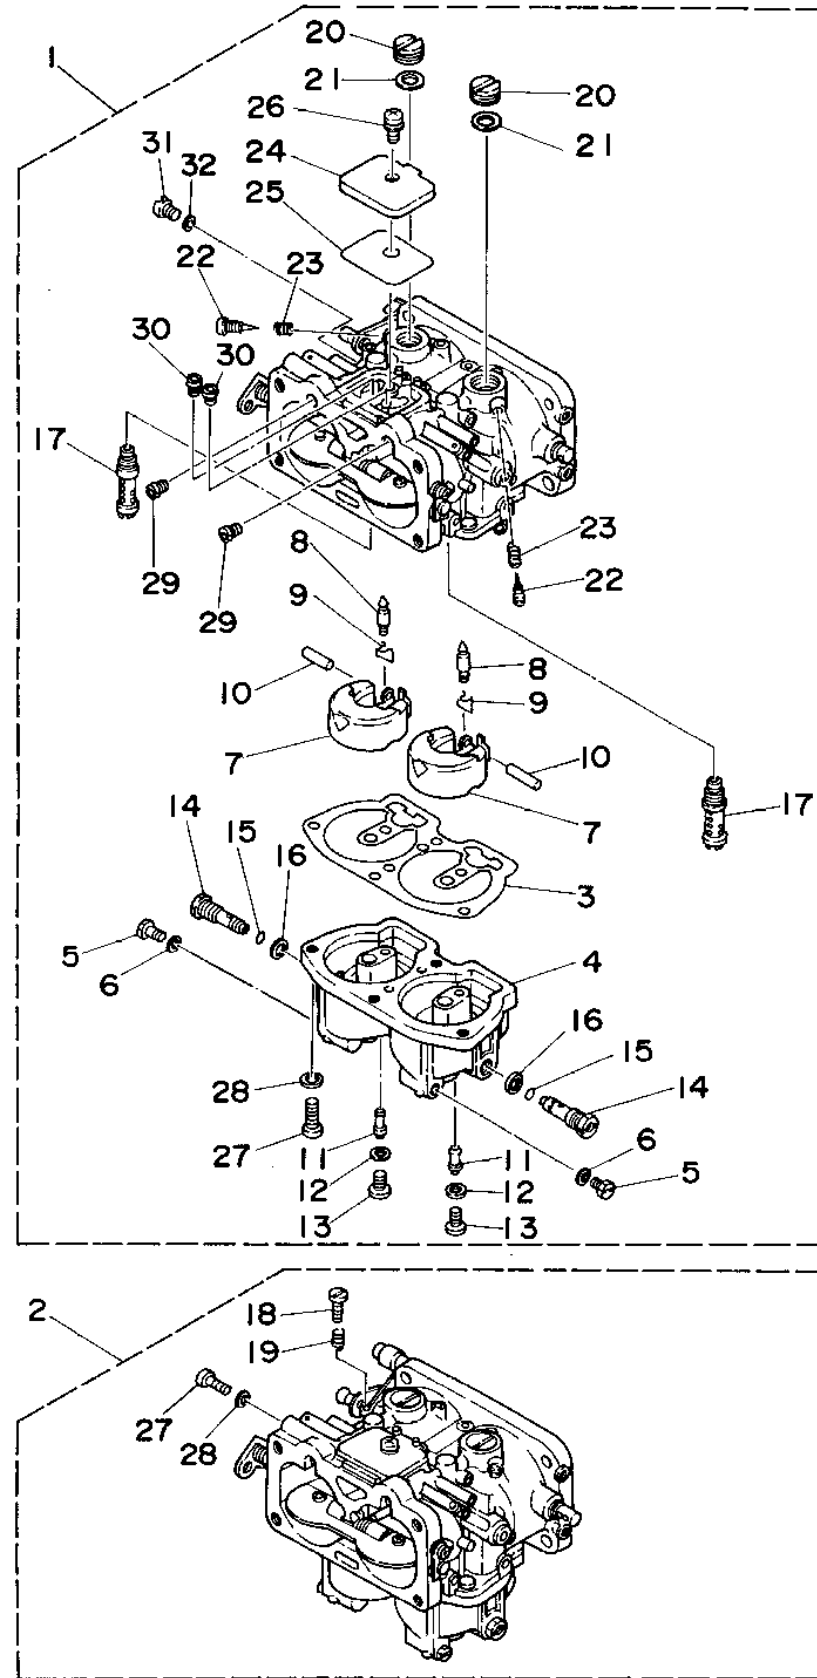

CARBURETOR

Ref No.	Part Number	Description	Qty	Remarks
1	6E5-14301-14-00	CARBURETOR ASSEMBLY 1	1	
2	6E5-14302-14-00	CARBURETOR ASSEMBLY 2	1	
3	6E5-14384-03-00	. GASKET, FLOAT CHAMBER	2	
4	6E5-14381-03-00	. BODY, FLOAT CHAMBER	2	
5	6E5-14383-01-00	. SCREW, DRAIN	4	
6	6J8-14995-00-00	. GASKET	4	
7	6E5-14385-02-00	. FLOAT	4	
8	6E5-14546-00-00	. VALVE, NEEDLE	4	
9	6E5-14159-00-00	. .CLIP	4	
10	6E5-14386-02-00	. PIN, FLOAT	4	
11	6E5-1492F-39-00	. JET, AIR SLOW (#78)	4	
12	6E5-14397-00-00	. O-RING	4	
13	6E5-14394-00-00	. PLUG, SLOW JET	4	
14	6E5-1492E-90-00	. JET, MAIN (#180)	4	
15	6E5-14997-00-00	. O-RING	4	
16	6E5-14398-01-00	. GASKET	4	
17	6E5-1492A-00-00	. NOZZLE, MAIN	4	
18	6E5-14321-00-00	. .SCREW, THROTTLE	1	LOWER
19	6J8-14334-00-00	. .SPRING, THROTTLE	1	LOWER
20	6E5-14328-01-00	. .PLUG	4	

CONTINUED ON NEXT FRAME >

CARBURETOR

Ref No.	Part Number	Description	Qty	Remarks
21	6E5-14979-00-00	. GASKET	4	
22	6E5-14323-03-00	. SCREW, AIR ADJUSTING	4	
23	6E5-14223-00-00	. .SPRING, AIR ADJUSTING	4	
24	6E5-14527-01-00	. .PLATE	2	
25	6E5-14959-01-00	. GASKET	2	
26	97980-05108-00	. SCREW, WITH WASHER	2	
27	98580-05016-00	. SCREW, PAN HEAD	9	
28	92990-05100-00	. WASHER, SPRING	9	
29	61A-1492H-12-00	. .JET, SLOW AIR BLEED (#60)	4	
30	61A-1492G-58-00	. .JET, MAIN AIR BLEED	4	
31	6E5-14324-00-00	. .SCREW, FLAT HEAD	2	
32	6J8-14995-00-00	. GASKET	2	