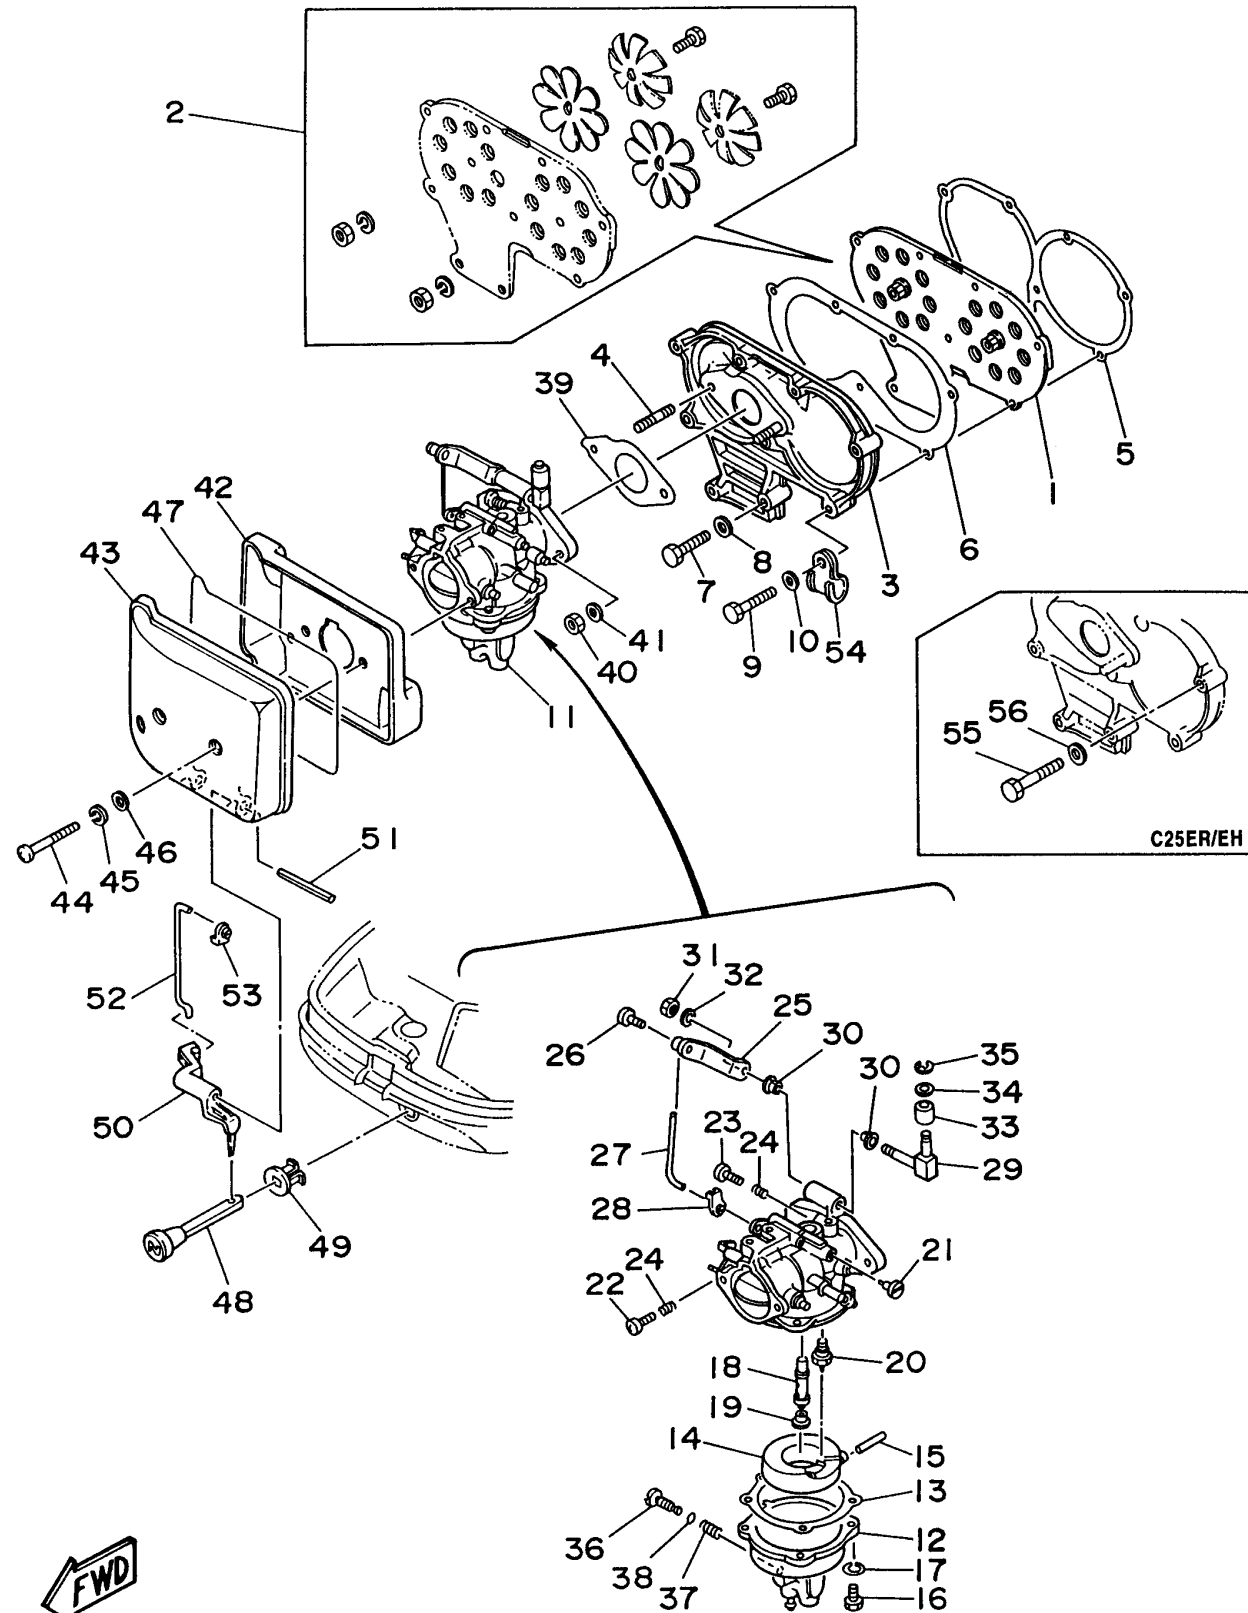

INTAKE

Ref No.	Part Number	Description	Qty	Remarks
1	689-13610-01-00	REED VALVE ASSEMBLY	1	
2	689-W0004-00-00	. REED SET	1	
3	648-13641-01-94	MANIFOLD 1	1	
4	90116-06M30-00	BOLT, STUD	2	
5	648-13621-A1-00	GASKET, VALVE SEAT	1	
6	648-13645-A0-00	GASKET, MANIFOLD 1	1	
7	97095-06025-00	.BOLT	2	
8	92990-06600-00	.WASHER, PLATE	2	
9	97014-06035-00	BOLT, HEXAGON	7	UR C25MH
9	97014-06035-00	BOLT, HEXAGON	6	UR C25ER/EH
10	92990-06600-00	.WASHER, PLATE	7	UR C25MH
10	92990-06600-00	.WASHER, PLATE	6	UR C25ER/EH
11	695-14301-02-00	CARBURETOR ASSEMBLY 1	1	
12	664-14381-01-00	. BODY, FLOAT CHAMBER	1	
13	648-14384-01-00	. GASKET, FLOAT CHAMBER	1	
14	648-14385-00-00	. FLOAT	1	
15	648-14386-00-00	. PIN, FLOAT	1	
16	98517-04012-00	. .SCREW, PAN HEAD	4	
17	92990-04100-00	. .WASHER, SPRING	4	
18	648-14341-00-00	. NOZZLE, MAIN	1	

CONTINUED ON NEXT FRAME >

INTAKE

Ref No.	Part Number	Description	Qty	Remarks
19	689-14343-73-00	. JET, MAIN (#146)	1	
20	61K-14390-00-00	. NEEDLE VALVE ASSEMBLY	1	
21	648-14342-30-00	. JET, PILOT (# 60)	1	
22	98580-04014-00	. SCREW, PAN HEAD	1	
23	647-14323-00-00	. SCREW, AIR ADJUSTING	1	
24	648-14334-00-00	. SPRING, AIR ADJUSTING	2	
25	648-41210-01-00	. ACCEL. ARM ASSEMBLY	1	
26	664-14327-01-00	. .SCREW	1	
27	656-41241-00-00	. ROD, LINK	1	
28	661-41262-02-00	. JOINT, CHOKE LEVER	1	
29	648-W4121-00-00	. SHEAVE SHAFT, ACCEL. LINK	1	
30	90386-05002-00	. BUSH	2	
31	95380-05700-00	. NUT	1	
32	92990-05100-00	. WASHER, SPRING	1	
33	664-41231-00-00	. COLLAR, GUIDE PIN	1	
34	92990-05200-00	. .WASHER, PLAIN	1	
35	93430-04031-00	. CIRCLIP	1	
36	646-14394-00-00	. VALVE, DRAIN	1	
37	646-14223-01-00	. SPRING, DRAIN VALVE	1	
38	646-14397-00-00	. O-RING	1	