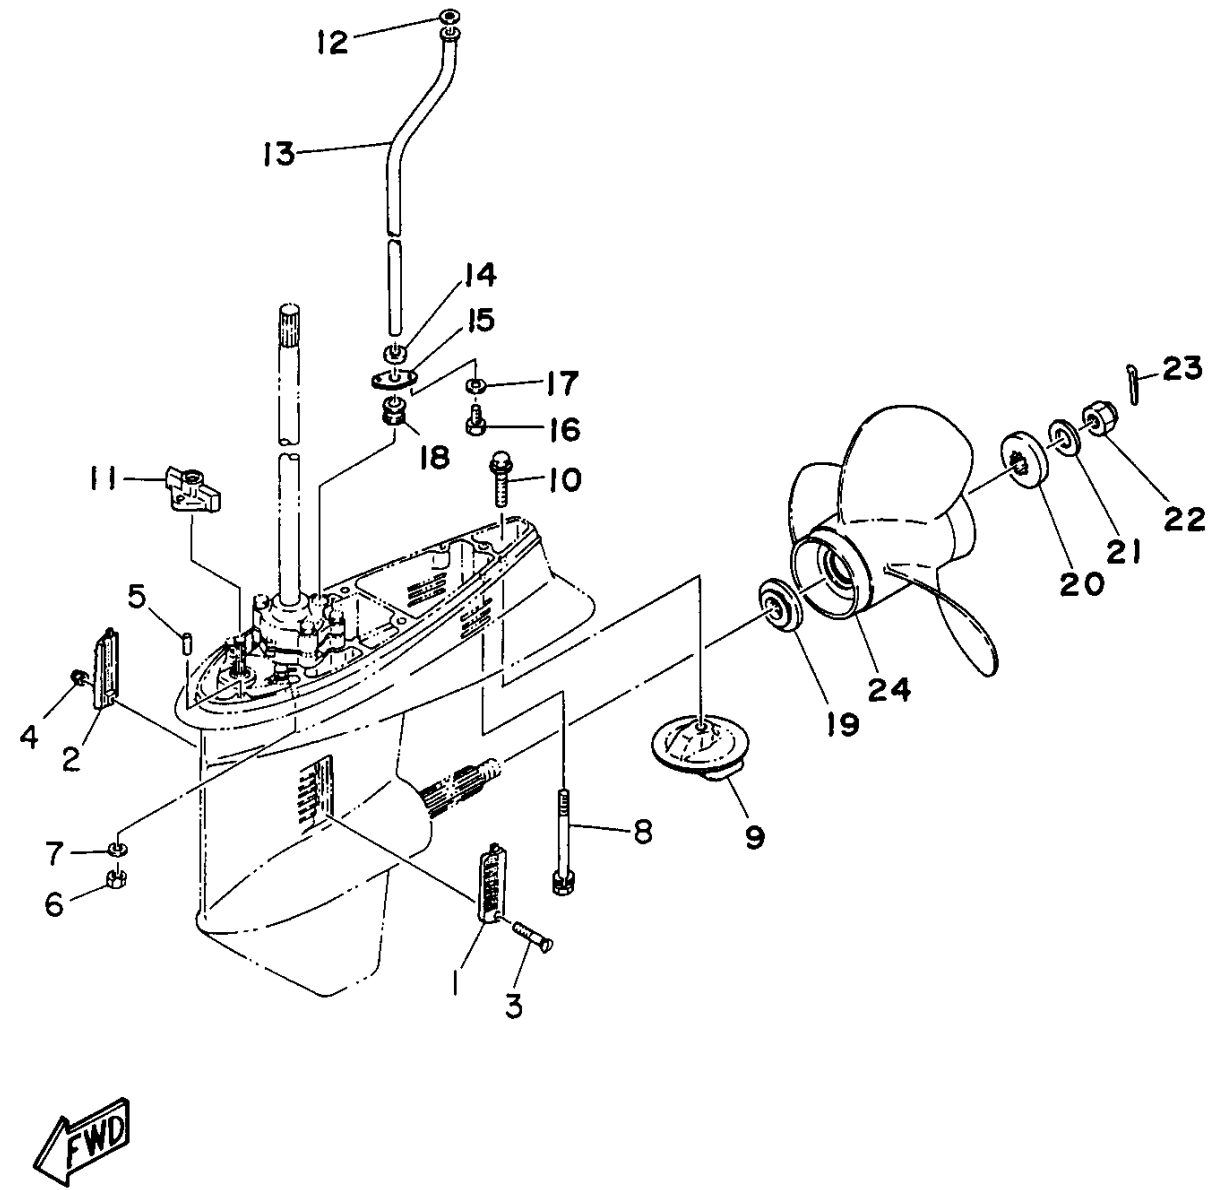

## LOWER CASING DRIVE 2

Ref No.	Part Number	Description	Qty	Remarks
1	688-45214-02-00	COVER, WATER INLET 1	1	
2	688-45215-02-00	COVER, WATER INLET 2	1	
3	98180-05040-00	SCREW, OVAL HEAD	1	
4	90185-05002-00	NUT, NYLON	1	
5	93606-12019-00	PIN, DOWEL	2	
6	95380-10600-00	NUT	4	
7	92990-10100-00	WASHER, SPRING (92901-10100)	4	
8	90119-08M85-00	BOLT, WITH WASHER	1	
9	679-45371-00-00	TAB-TRIM	1	
10	90105-10M67-00	BOLT, FLANGE	1	
11	696-43662-00-00	GUIDE, REVERSE ROD	1	
12	90202-12060-00	WASHER, PLATE	1	
13	670-44361-10-00	TUBE, WATER	1	
14	90430-12072-00	GASKET	1	
15	663-44373-00-00	SET PLATE, WATER TUBE	1	
16	97095-06012-00	BOLT	2	
17	92995-06100-00	WASHER	2	
18	663-44367-00-00	DAMPER, WATER SEAL	1	
19	663-45987-02-00	SPACER	1	
20	670-45997-02-00	SPACER	1	

## LOWER CASING DRIVE 2

Ref No.	Part Number	Description	Qty	Remarks
21	92990-16200-00	WASHER, PLAIN	1	
22	90171-16011-00	NUT, CASTLE	1	
23	91490-40025-00	PIN. COTTER	1	
24	663-45976-00-98	PROPELLER (3X10-1/4"X15"-G)	1	UR
24	663-45943-02-EL	PROPELLER (3X11"X15"-G)	1	UR
24	663-45945-02-EL	PROPELLER (3X11-1/8"X13"-G)	1	UR
24	663-45958-01-EL	PROPELLER (3X11-1/4"X14"-G)	1	UR
24	663-45952-02-EL	PROPELLER (3X11-3/8"X12"-G)	1	UR
24	697-45970-00-98	PROPELLER (3X11-1/4"X14"-G)	1	UR
24	663-45974-60-98	PROPELLER (3X11-1/2"X13"-G)	1	UR
24	663-45972-60-98	PROPELLER (3X12"X11"-G)	1	UR
24	663-45970-60-98	PROPELLER (3X11-3/4"X12"-G)	1	UR
24	663-45956-01-EL	PROPELLER (3X12-1/4"X9"-G)	1	UR
24	663-45941-01-EL	PROPELLER (3X10-3/4"X17"-G)	1	UR
24	663-45947-02-EL	PROPELLER (3X11-5/8"X11"-G)	1	UR
24	663-45949-01-EL	PROPELLER (3X10-3/4"X16"-G)	1	UR