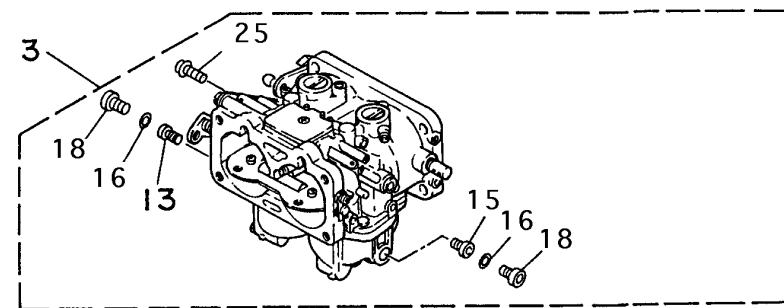

CARBURETOR

64DJA-6050

150_s150_s175_s200_trx

Ref No.	Part Number	Description	Qty	Remarks
1	64D-14301-S0-00	CARBURETOR ASSEMBLY 1	1	UR 175
1	64C-14301-S0-00	CARBURETOR ASSY 1	1	150, L150
1	64E-14301-00-00	CARBURETOR ASSEMBLY 1	1	UR 200, L200
1	64E-14301-S0-00	CARBURETOR ASSEMBLY 1	1	L200, L200
2	64C-14302-S0-00	CARBURETOR ASSY 2	1	UR 150/L150
2	64E-14302-S0-00	CARBURETOR ASSEMBLY 2	1	UR 200, L200
2	64D-14302-S0-00	CARBURETOR ASSEMBLY 2	1	UR 175
3	64D-14303-S0-00	CARBURETOR ASSEMBLY 3	1	UR 175
3	64C-14303-S0-00	CARBURETOR ASSY 3	1	150, L150
3	64E-14303-S0-00	CARBURETOR ASSEMBLY 3	1	UR 200, L200
4	64D-14384-00-00	. .GASKET, FLOAT CHAMBER	3	
5	64D-14381-10-00	. .BODY, FLOAT CHAMBER	3	
6	6E5-14385-02-00	. FLOAT	6	
7	6E5-14546-00-00	. VALVE, NEEDLE	6	
8	6E5-14159-00-00	. .CLIP	6	
9	6E5-14386-02-00	. PIN, FLOAT	6	
10	64D-1492F-42-00	. .JET, AIR SLOW (#84)	6	
11	61U-14959-00-00	. .GASKET	6	
12	64D-14394-00-00	. .VALVE, DRAIN	6	
13	64D-1492E-73-00	. JET, MAIN (#146)	3	L200

CONTINUED ON NEXT FRAME >

64DJA-6050

150_s150_s175_s200_trx

CARBURETOR

Ref No.	Part Number	Description	Qty	Remarks
13	64D-1492E-71-00	..JET, MAIN (#142)	3	UR 150, 175, L150
13	64D-1492E-71-00	..JET, MAIN (#142)	3	L150
14	64D-1492E-73-00	..JET, MAIN (#146)	2	200, L200
14	64D-1492E-71-00	..JET, MAIN (#142)	2	150, 175, L150
15	64D-1492E-71-00	..JET, MAIN (#142)	1	UR 150, 175, L150
15	64D-1492E-73-00	..JET, MAIN (#146)	1	UR 200, L200
16	6E5-14398-01-00	..GASKET	6	
17	61A-1492H-12-00	..JET, SLOW AIR BLEED (#60)	6	
18	61A-14383-01-00	..SCREW, DRAIN	6	
19	6E5-14321-00-00	..SCREW, THROTTLE	1	CENTER
20	6J8-14334-00-00	..SPRING, THROTTLE	1	CENTER
21	6E5-14328-01-00	..PLUG	6	
22	6E5-14979-00-00	..GASKET	6	
23	6E5-14323-03-00	..SCREW, AIR ADJUSTING	6	
24	6E5-14223-00-00	..SPRING, AIR ADJUSTING	6	
25	97980-05116-00	...SCREW, WITH WASHER	12	
26	6E5-14527-01-00	..PLATE	3	
27	97980-05108-00	..SCREW, WITH WASHER	3	
28	6E5-14324-00-00	..SCREW, FLAT HEAD	3	
29	6J8-14995-00-00	..GASKET	3	