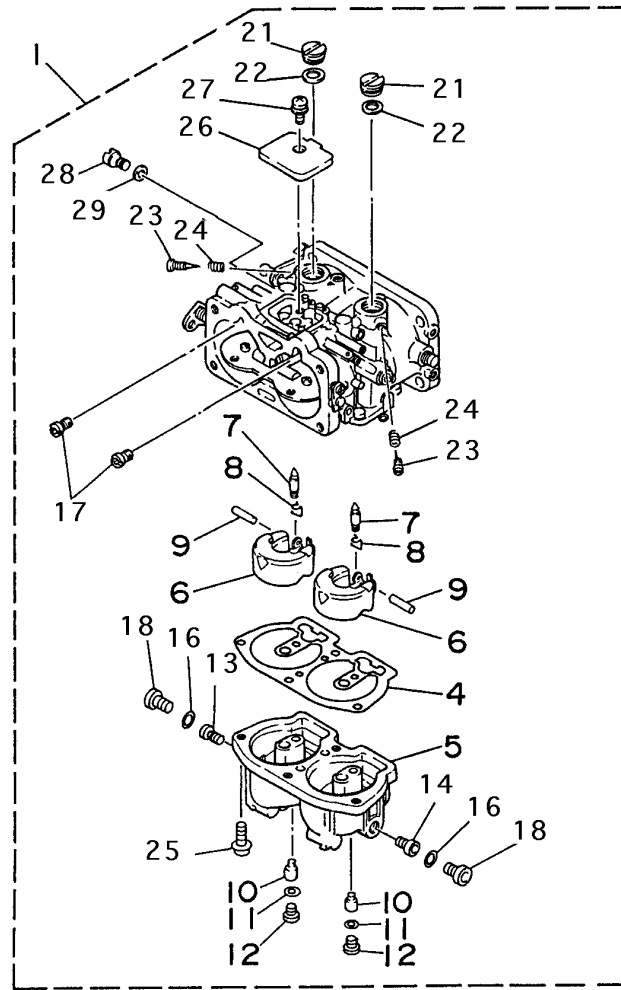

CARBURETOR

64DJA-6050

150_s150_s175_s200_trx

Ref No.	Part Number	Description	Qty	Remarks
1	64D-14301-S0-00	CARBURETOR ASSEMBLY 1	1	UR 175
1	64C-14301-S0-00	CARBURETOR ASSY 1	1	150, L150
1	64E-14301-00-00	CARBURETOR ASSEMBLY 1	1	UR 200, L200
1	64E-14301-S0-00	CARBURETOR ASSEMBLY 1	1	L200, L200
2	64C-14302-S0-00	CARBURETOR ASSY 2	1	UR 150/L150
2	64E-14302-S0-00	CARBURETOR ASSEMBLY 2	1	UR 200, L200
2	64D-14302-S0-00	CARBURETOR ASSEMBLY 2	1	UR 175
3	64D-14303-S0-00	CARBURETOR ASSEMBLY 3	1	UR 175
3	64C-14303-S0-00	CARBURETOR ASSY 3	1	150, L150
3	64E-14303-S0-00	CARBURETOR ASSEMBLY 3	1	UR 200, L200
4	64D-14384-00-00	. .GASKET, FLOAT CHAMBER	3	
5	64D-14381-10-00	. .BODY, FLOAT CHAMBER	3	
6	6E5-14385-02-00	. FLOAT	6	
7	6E5-14546-00-00	. VALVE, NEEDLE	6	
8	6E5-14159-00-00	. .CLIP	6	
9	6E5-14386-02-00	. PIN, FLOAT	6	
10	64D-1492F-42-00	. .JET, AIR SLOW (#84)	6	
11	61U-14959-00-00	. .GASKET	6	
12	64D-14394-00-00	. .VALVE, DRAIN	6	
13	64D-1492E-73-00	. JET, MAIN (#146)	3	L200

CONTINUED ON NEXT FRAME >

64DJA-6050

150_s150_s175_s200_trx

CARBURETOR

Ref No.	Part Number	Description	Qty	Remarks
13	64D-1492E-71-00	..JET, MAIN (#142)	3	UR 150, 175, L150
13	64D-1492E-71-00	..JET, MAIN (#142)	3	L150
14	64D-1492E-73-00	..JET, MAIN (#146)	2	200, L200
14	64D-1492E-71-00	..JET, MAIN (#142)	2	150, 175, L150
15	64D-1492E-71-00	..JET, MAIN (#142)	1	UR 150, 175, L150
15	64D-1492E-73-00	..JET, MAIN (#146)	1	UR 200, L200
16	6E5-14398-01-00	..GASKET	6	
17	61A-1492H-12-00	..JET, SLOW AIR BLEED (#60)	6	
18	61A-14383-01-00	..SCREW, DRAIN	6	
19	6E5-14321-00-00	..SCREW, THROTTLE	1	CENTER
20	6J8-14334-00-00	..SPRING, THROTTLE	1	CENTER
21	6E5-14328-01-00	..PLUG	6	
22	6E5-14979-00-00	..GASKET	6	
23	6E5-14323-03-00	..SCREW, AIR ADJUSTING	6	
24	6E5-14223-00-00	..SPRING, AIR ADJUSTING	6	
25	97980-05116-00	...SCREW, WITH WASHER	12	
26	6E5-14527-01-00	..PLATE	3	
27	97980-05108-00	..SCREW, WITH WASHER	3	
28	6E5-14324-00-00	..SCREW, FLAT HEAD	3	
29	6J8-14995-00-00	..GASKET	3	