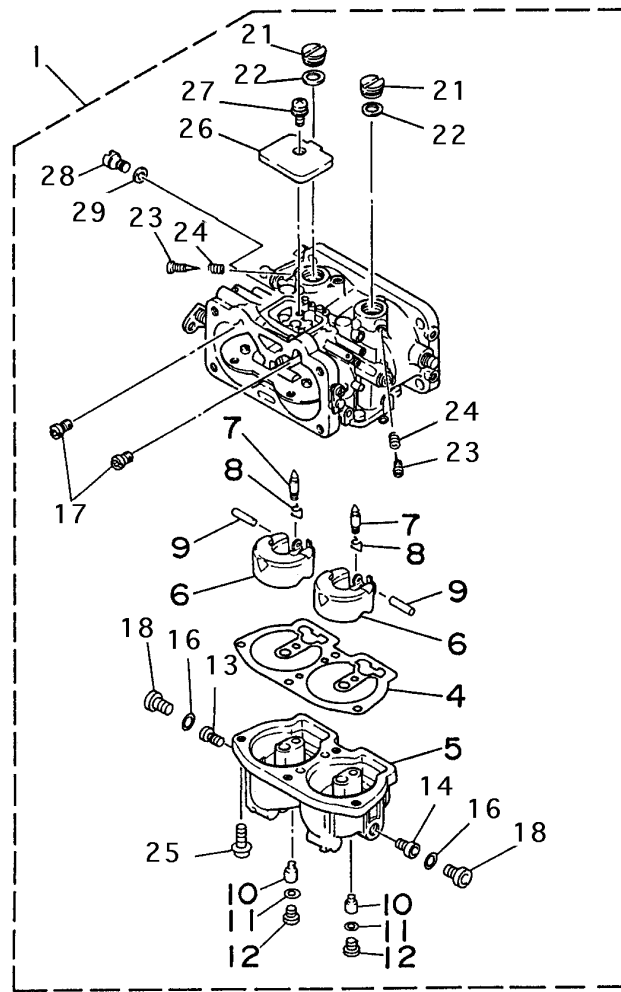

CARBURETOR

64DJA-6050

150_s150_s175_s200_trx

Ref No.	Part Number	Description	Qty	Remarks
1	64D-14301-S0-00	CARBURETOR ASSEMBLY 1	1	UR 175
1	64C-14301-S0-00	CARBURETOR ASSY 1	1	150, L150
1	64E-14301-00-00	CARBURETOR ASSEMBLY 1	1	UR 200, L200
1	64E-14301-S0-00	CARBURETOR ASSEMBLY 1	1	L200, L200
2	64C-14302-S0-00	CARBURETOR ASSY 2	1	UR 150/L150
2	64E-14302-S0-00	CARBURETOR ASSEMBLY 2	1	UR 200, L200
2	64D-14302-S0-00	CARBURETOR ASSEMBLY 2	1	UR 175
3	64D-14303-S0-00	CARBURETOR ASSEMBLY 3	1	UR 175
3	64C-14303-S0-00	CARBURETOR ASSY 3	1	150, L150
3	64E-14303-S0-00	CARBURETOR ASSEMBLY 3	1	UR 200, L200
4	64D-14384-00-00	. .GASKET, FLOAT CHAMBER	3	
5	64D-14381-10-00	. .BODY, FLOAT CHAMBER	3	
6	6E5-14385-02-00	. FLOAT	6	
7	6E5-14546-00-00	. VALVE, NEEDLE	6	
8	6E5-14159-00-00	. .CLIP	6	
9	6E5-14386-02-00	. PIN, FLOAT	6	
10	64D-1492F-42-00	. .JET, AIR SLOW (#84)	6	
11	61U-14959-00-00	. .GASKET	6	
12	64D-14394-00-00	. .VALVE, DRAIN	6	
13	64D-1492E-73-00	. JET, MAIN (#146)	3	L200

CONTINUED ON NEXT FRAME >

64DJA-6050

150_s150_s175_s200_trx

CARBURETOR

Ref No.	Part Number	Description	Qty	Remarks
13	64D-1492E-71-00	..JET, MAIN (#142)	3	UR 150, 175, L150
13	64D-1492E-71-00	..JET, MAIN (#142)	3	L150
14	64D-1492E-73-00	..JET, MAIN (#146)	2	200, L200
14	64D-1492E-71-00	..JET, MAIN (#142)	2	150, 175, L150
15	64D-1492E-71-00	..JET, MAIN (#142)	1	UR 150, 175, L150
15	64D-1492E-73-00	..JET, MAIN (#146)	1	UR 200, L200
16	6E5-14398-01-00	..GASKET	6	
17	61A-1492H-12-00	..JET, SLOW AIR BLEED (#60)	6	
18	61A-14383-01-00	..SCREW, DRAIN	6	
19	6E5-14321-00-00	..SCREW, THROTTLE	1	CENTER
20	6J8-14334-00-00	..SPRING, THROTTLE	1	CENTER
21	6E5-14328-01-00	..PLUG	6	
22	6E5-14979-00-00	..GASKET	6	
23	6E5-14323-03-00	..SCREW, AIR ADJUSTING	6	
24	6E5-14223-00-00	..SPRING, AIR ADJUSTING	6	
25	97980-05116-00	...SCREW, WITH WASHER	12	
26	6E5-14527-01-00	..PLATE	3	
27	97980-05108-00	..SCREW, WITH WASHER	3	
28	6E5-14324-00-00	..SCREW, FLAT HEAD	3	
29	6J8-14995-00-00	..GASKET	3	