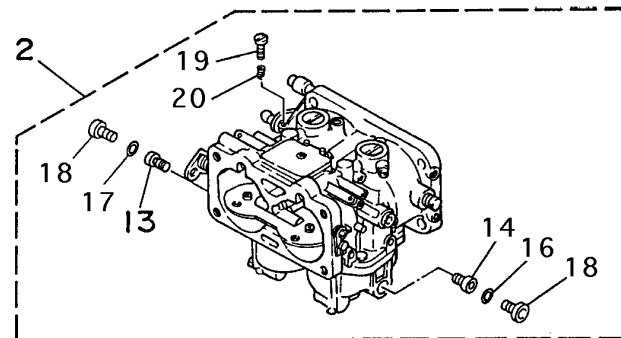

CARBURETOR

64DJA-6050

150_s150_s175_s200_trx

Ref No.	Part Number	Description	Qty	Remarks
1	64D-14301-S0-00	CARBURETOR ASSEMBLY 1	1	UR 175
1	64C-14301-S0-00	CARBURETOR ASSY 1	1	150, L150
1	64E-14301-00-00	CARBURETOR ASSEMBLY 1	1	UR 200, L200
1	64E-14301-S0-00	CARBURETOR ASSEMBLY 1	1	L200, L200
2	64C-14302-S0-00	CARBURETOR ASSY 2	1	UR 150/L150
2	64E-14302-S0-00	CARBURETOR ASSEMBLY 2	1	UR 200, L200
2	64D-14302-S0-00	CARBURETOR ASSEMBLY 2	1	UR 175
3	64D-14303-S0-00	CARBURETOR ASSEMBLY 3	1	UR 175
3	64C-14303-S0-00	CARBURETOR ASSY 3	1	150, L150
3	64E-14303-S0-00	CARBURETOR ASSEMBLY 3	1	UR 200, L200
4	64D-14384-00-00	. .GASKET, FLOAT CHAMBER	3	
5	64D-14381-10-00	. .BODY, FLOAT CHAMBER	3	
6	6E5-14385-02-00	. FLOAT	6	
7	6E5-14546-00-00	. VALVE, NEEDLE	6	
8	6E5-14159-00-00	. .CLIP	6	
9	6E5-14386-02-00	. PIN, FLOAT	6	
10	64D-1492F-42-00	. .JET, AIR SLOW (#84)	6	
11	61U-14959-00-00	. .GASKET	6	
12	64D-14394-00-00	. .VALVE, DRAIN	6	
13	64D-1492E-73-00	. JET, MAIN (#146)	3	L200

CONTINUED ON NEXT FRAME >

64DJA-6050

150_s150_s175_s200_trx

CARBURETOR

Ref No.	Part Number	Description	Qty	Remarks
13	64D-1492E-71-00	..JET, MAIN (#142)	3	UR 150, 175, L150
13	64D-1492E-71-00	..JET, MAIN (#142)	3	L150
14	64D-1492E-73-00	..JET, MAIN (#146)	2	200, L200
14	64D-1492E-71-00	..JET, MAIN (#142)	2	150, 175, L150
15	64D-1492E-71-00	..JET, MAIN (#142)	1	UR 150, 175, L150
15	64D-1492E-73-00	..JET, MAIN (#146)	1	UR 200, L200
16	6E5-14398-01-00	..GASKET	6	
17	61A-1492H-12-00	..JET, SLOW AIR BLEED (#60)	6	
18	61A-14383-01-00	..SCREW, DRAIN	6	
19	6E5-14321-00-00	..SCREW, THROTTLE	1	CENTER
20	6J8-14334-00-00	..SPRING, THROTTLE	1	CENTER
21	6E5-14328-01-00	..PLUG	6	
22	6E5-14979-00-00	..GASKET	6	
23	6E5-14323-03-00	..SCREW, AIR ADJUSTING	6	
24	6E5-14223-00-00	..SPRING, AIR ADJUSTING	6	
25	97980-05116-00	...SCREW, WITH WASHER	12	
26	6E5-14527-01-00	..PLATE	3	
27	97980-05108-00	..SCREW, WITH WASHER	3	
28	6E5-14324-00-00	..SCREW, FLAT HEAD	3	
29	6J8-14995-00-00	..GASKET	3	