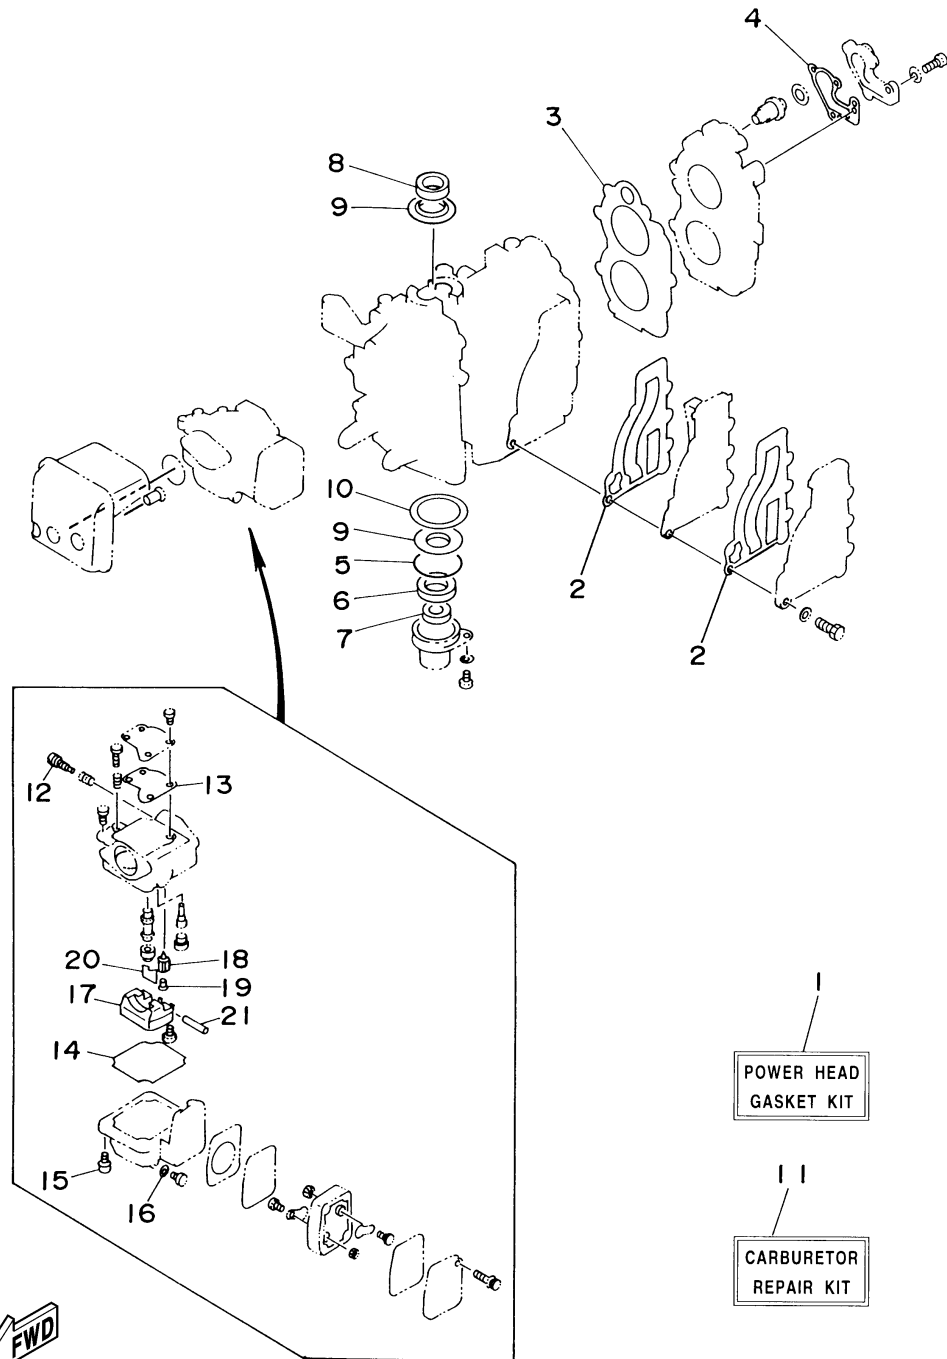

REPAIR KIT 1

Ref No.	Part Number	Description	Qty	Remarks
1	63V-W0001-01-00	POWER HEAD GASKET KIT	1	
2	63V-41112-A0-00	. .GASKET, EXHAUST INNER COVER	2	
3	63V-11181-A1-00	. .GASKET, CYLINDER HEAD 1	1	
4	682-12414-A1-00	. .GASKET, COVER	1	
5	93210-46M16-00	. .O-RING	1	
6	93102-25M48-00	. .OIL SEAL	1	
7	93101-13M11-00	. .OIL SEAL	1	
8	93110-23M00-00	. .OIL SEAL	1	
9	63V-11445-00-00	. .SPACER	2	
10	90201-46M29-00	. .WASHER, PLATE	1	
11	63V-W0093-00-00	CARBURETOR REPAIR KIT	1	
12	679-14923-00-00	. .SCREW, PILOT	1	
13	63V-14126-00-00	. .GASKET	1	
14	63V-14984-00-00	. .GASKET, FLOAT CHAMBER	1	
15	97980-04114-00	. .SCREW, WITH WASHER	4	
16	6G1-14398-00-00	. .WASHER	1	
17	63V-14985-00-00	. .FLOAT	1	
18	6G1-14546-00-00	. .VALVE, NEEDLE	1	
19	676-14186-00-00	. .PIN, FLOAT	1	
20	663-14159-00-00	. .CLIP	1	

CONTINUED ON NEXT FRAME >

63V0010-5200

REPAIR KIT 1

Ref No.	Part Number	Description	Qty	Remarks
21	6H4-14548-00-00	. .PIN, FLOAT ARM	1	

63V0010-5200