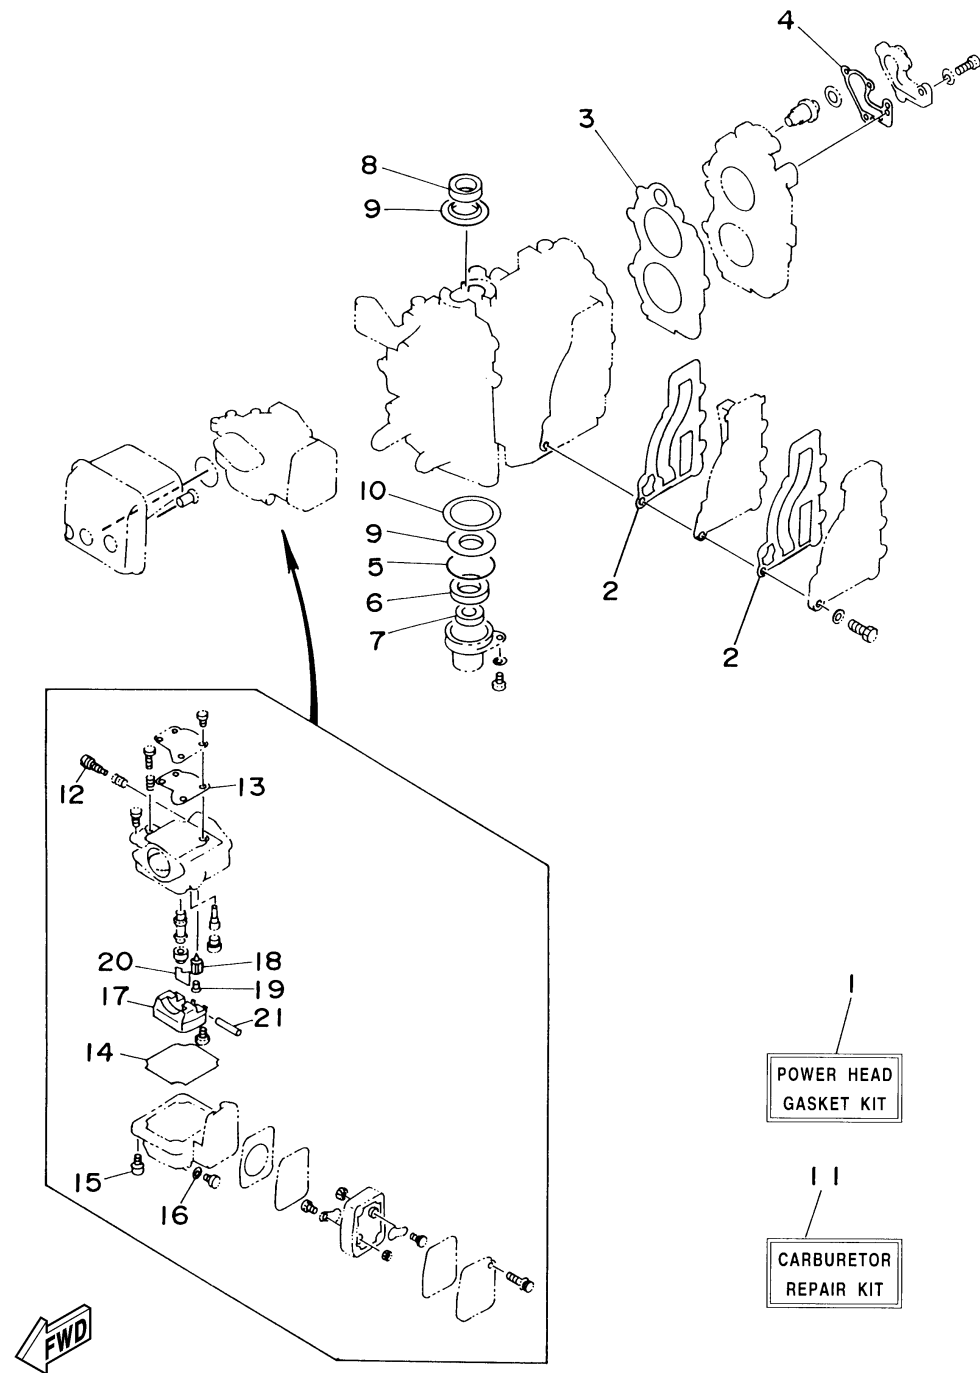

REPAIR KIT 1

Ref No.	Part Number	Description	Qty	Remarks
1	63V-W0001-01-00	POWER HEAD GASKET KIT	1	
2	63V-41112-A0-00	. .GASKET, EXHAUST INNER COVER	2	
3	63V-11181-A1-00	. .GASKET, CYLINDER HEAD 1	1	
4	682-12414-A1-00	. .GASKET, COVER	1	
5	93210-46M16-00	. .O-RING	1	
6	93102-25M48-00	. .OIL SEAL	1	
7	93101-13M11-00	. .OIL SEAL	1	
8	93110-23M00-00	. .OIL SEAL	1	
9	63V-11445-00-00	. .SPACER	2	
10	90201-46M29-00	. .WASHER, PLATE	1	
11	63V-W0093-00-00	CARBURETOR REPAIR KIT	1	
12	679-14923-00-00	. .SCREW, PILOT	1	
13	63V-14126-00-00	. .GASKET	1	
14	63V-14984-00-00	. .GASKET, FLOAT CHAMBER	1	
15	97980-04114-00	. .SCREW, WITH WASHER	4	
16	6G1-14398-00-00	. .WASHER	1	
17	63V-14985-00-00	. .FLOAT	1	
18	6G1-14546-00-00	. .VALVE, NEEDLE	1	
19	676-14186-00-00	. .PIN, FLOAT	1	
20	663-14159-00-00	. .CLIP	1	

CONTINUED ON NEXT FRAME >

63V0010-5200

REPAIR KIT 1

Ref No.	Part Number	Description	Qty	Remarks
21	6H4-14548-00-00	. .PIN, FLOAT ARM	1	

63V0010-5200