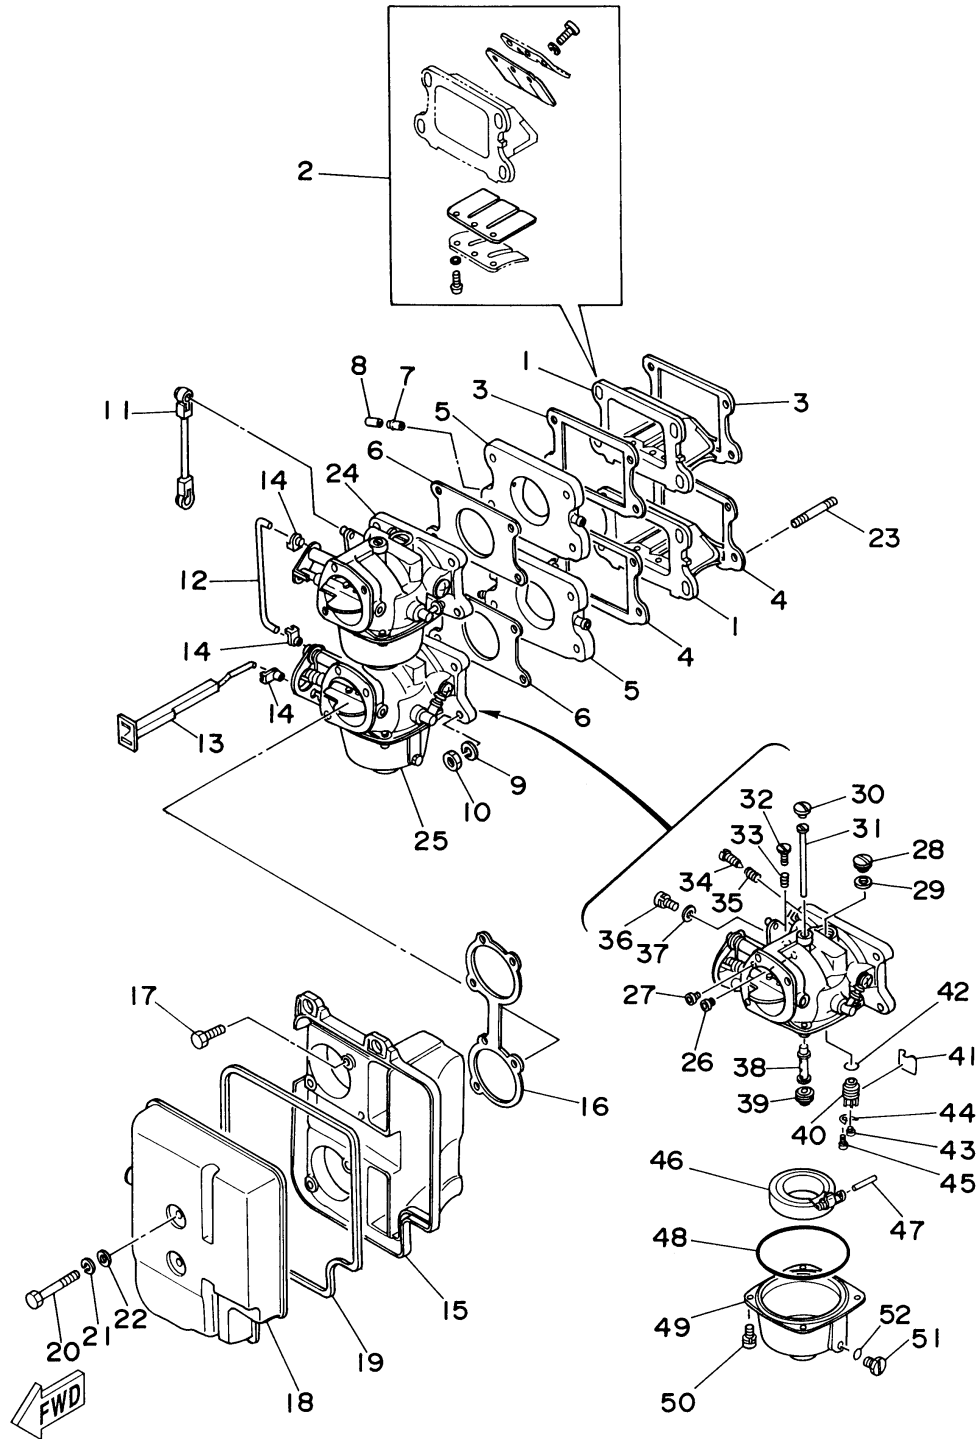

# INTAKE

6960100-5030

Ref No.	Part Number	Description	Qty	Remarks
1	696-13610-00-00	REED VALVE ASSY	2	
2	692-W0004-00-00	. REED SET	1	
3	663-13621-A0-00	GASKET, VALVE SEAT	2	
4	663-13622-A0-00	GASKET, VALVE SEAT	2	
5	670-13641-01-94	MANIFOLD 1	2	
6	663-14198-A0-00	GASKET	2	
7	624-14485-00-00	.PIPE, JOINT	2	
8	647-14395-60-00	CAP, OVERFLOW PIPE	2	
9	92995-06100-00	WASHER	8	
10	95380-06600-00	NUT	8	
11	697-41217-01-00	ROD, ACCEL. LEVER	1	
12	663-41257-02-00	ROD, CHOKE 2	1	
13	663-41256-41-00	ROD, CHOKE 1	1	
14	661-41262-02-00	JOINT, CHOKE LEVER	3	
15	697-14417-00-94	COVER 1	1	
16	663-14483-A0-00	GASKET	1	
17	97013-06025-00	BOLT	4	
18	697-14418-00-94	COVER 2	1	
19	697-14416-00-00	GASKET, AIR CLEANER	1	
20	97095-06045-00	BOLT	2	

# INTAKE

6960100-5030

Ref No.	Part Number	Description	Qty	Remarks
41	663-14159-00-00	. CLIP	2	
42	93210-07229-00	. O-RING	2	
43	810-14186-00-00	. PIN, FLOAT	2	
44	371-14919-60-00	. CLIP	2	
45	98580-04006-00	. SCREW, PAN HEAD	2	
46	6F0-14985-00-00	. FLOAT	2	
47	663-14548-00-00	. PIN, FLOAT ARM	2	
48	93210-64272-00	. O-RING	2	
49	663-14980-00-00	. BODY, FLOAT CHAMBER	2	
50	97980-04112-00	. SCREW, WITH WASHER	8	
51	6H3-14992-00-00	. SCREW, DRAIN	2	
52	93210-04230-00	. O-RING	2	