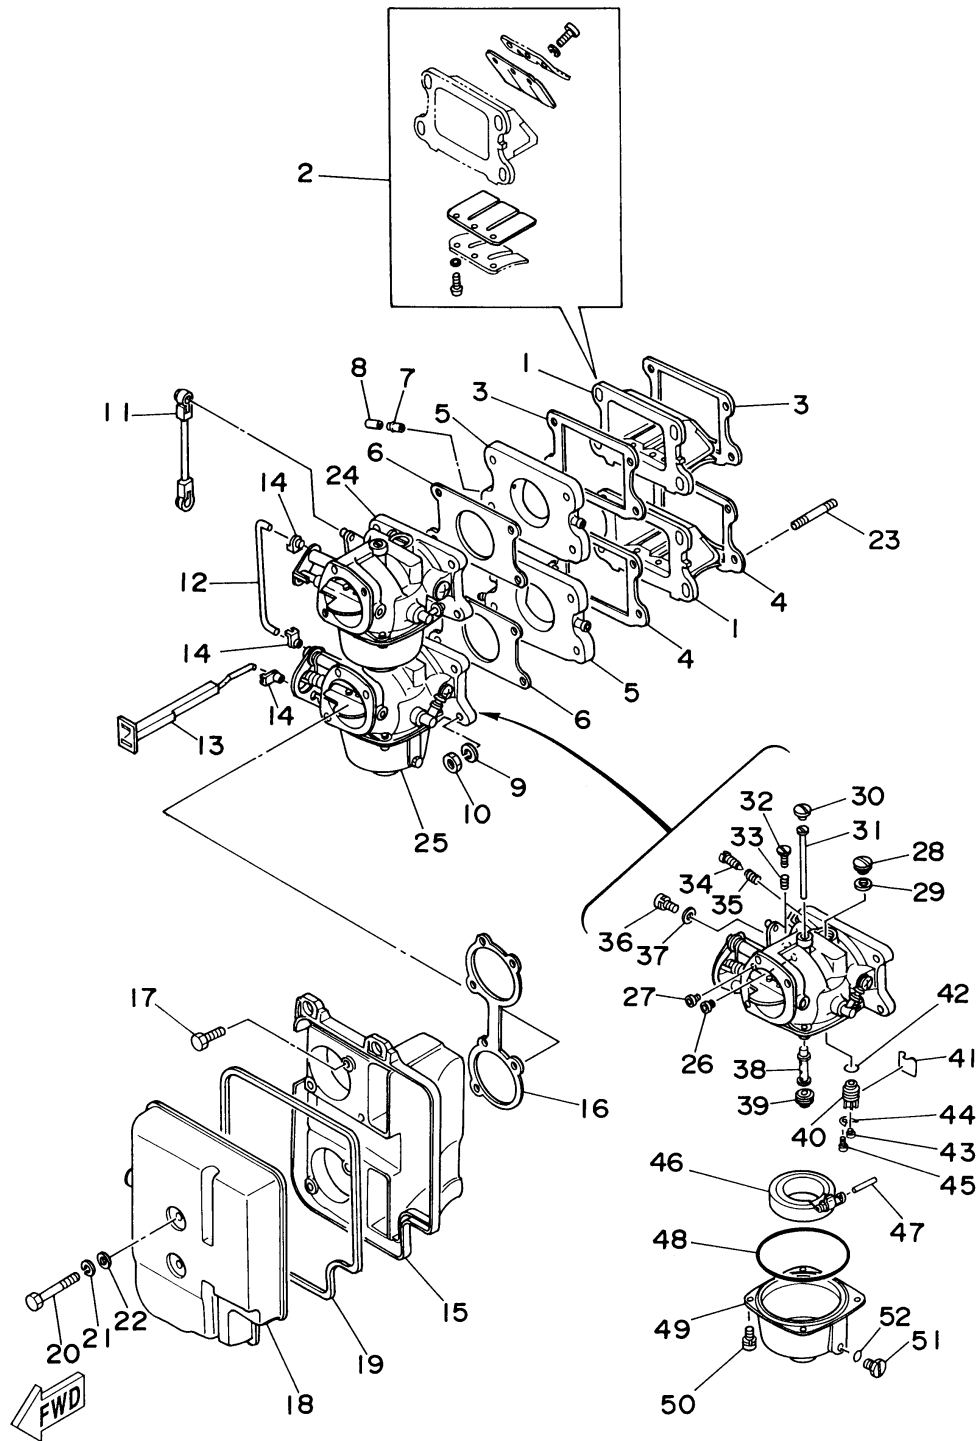

# INTAKE

6960100-5030

Ref No.	Part Number	Description	Qty	Remarks
21	92995-06100-00	WASHER	2	
22	92995-06600-00	WASHER	2	
23	90116-06176-00	BOLT, STUD	8	
24	696-14501-04-00	CARBURETOR ASSY 1	1	1
25	696-14502-04-00	CARBURETOR ASSY 2	1	2
26	663-14950-29-00	. PILOT, AIR JET	2	
27	663-14945-34-00	. JET (135)	2	
28	697-14991-00-00	. SCREW	2	
29	679-14557-00-00	. WASHER	2	
30	663-14567-01-00	. SCREW	2	
31	663-14942-22-00	. JET, PILOT	2	
32	63V-14523-00-00	. SCREW, STOP	1	2
33	90501-10326-00	. SPRING, COMPRESSION	1	2
34	663-14923-00-00	. SCREW, PILOT	2	
35	90501-08214-00	. SPRING, COMPRESSION	2	
36	6K5-14592-00-00	. SCREW	1	1
37	90201-05652-00	. WASHER, PLATE	1	1
38	663-14947-01-00	. JET, NEEDLE	2	
39	663-14943-40-00	. JET, MAIN (165)	2	
40	696-14590-00-00	. NEEDLE VALVE ASSY	2	

# INTAKE

6960100-5030

Ref No.	Part Number	Description	Qty	Remarks
41	663-14159-00-00	. CLIP	2	
42	93210-07229-00	. O-RING	2	
43	810-14186-00-00	. PIN, FLOAT	2	
44	371-14919-60-00	. CLIP	2	
45	98580-04006-00	. SCREW, PAN HEAD	2	
46	6F0-14985-00-00	. FLOAT	2	
47	663-14548-00-00	. PIN, FLOAT ARM	2	
48	93210-64272-00	. O-RING	2	
49	663-14980-00-00	. BODY, FLOAT CHAMBER	2	
50	97980-04112-00	. SCREW, WITH WASHER	8	
51	6H3-14992-00-00	. SCREW, DRAIN	2	
52	93210-04230-00	. O-RING	2	