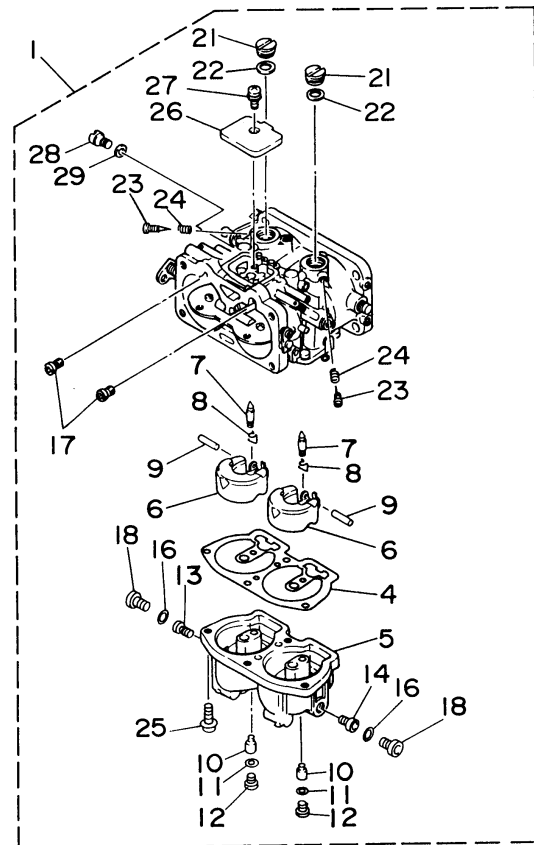

CARBURETOR

Ref No.	Part Number	Description	Qty	Remarks
1	64L-14301-00-00	CARBURETOR ASSEMBLY 1	1	V175
1	64K-14301-00-00	CARBURETOR ASSY 1	1	V150
2	64K-14302-00-00	CARBURETOR ASSY 2	1	V150
2	64L-14302-00-00	CARBURETOR ASSEMBLY 2	1	V175
3	64L-14303-00-00	CARBURETOR ASSEMBLY 3	1	V175
3	64K-14303-00-00	CARBURETOR ASSY 3	1	V150
4	64D-14384-00-00	. .GASKET, FLOAT CHAMBER	3	
5	64D-14381-00-00	. .BODY, FLOAT CHAMBER	3	
6	6E5-14385-02-00	. FLOAT	6	
7	6E5-14546-00-00	. VALVE, NEEDLE	6	
8	6E5-14159-00-00	. CLIP	6	
9	6E5-14386-02-00	. PIN, FLOAT	6	
10	64D-1492F-42-00	. .JET, AIR SLOW (#84)	6	V150
10	64D-1492F-40-00	. .JET, AIR SLOW (#80)	6	V175
11	61U-14959-00-00	. .GASKET	6	
12	64D-14394-00-00	. .VALVE, DRAIN	6	
13	64D-1492E-76-00	. .JET, MAIN (#152)	3	
14	64D-1492E-77-00	. .JET, MAIN (#154)	2	
15	64D-1492E-79-00	. .JET, MAIN (#158)	1	
16	6E5-14398-01-00	. GASKET	6	

CONTINUED ON NEXT FRAME >

64F0010-6060

CARBURETOR

Ref No.	Part Number	Description	Qty	Remarks
17	61A-1492H-12-00	. .JET, SLOW AIR BLEED (#60)	6	
18	61A-14383-01-00	. .SCREW, DRAIN	6	
19	6E5-14321-00-00	. .SCREW, THROTTLE	1	#2
20	6J8-14334-00-00	. .SPRING, THROTTLE	1	#2
21	6E5-14328-01-00	. .PLUG	6	
22	6E5-14979-00-00	. .GASKET	6	
23	6E5-14323-03-00	. .SCREW, AIR ADJUSTING	6	
24	6E5-14223-00-00	. .SPRING, AIR ADJUSTING	6	
25	97980-05116-00	. .SCREW, WITH WASHER	13	
26	6E5-14527-01-00	. .PLATE	3	
27	97980-05108-00	. .SCREW, WITH WASHER	3	
28	6E5-14324-00-00	. .SCREW, FLAT HEAD	3	
29	6J8-14995-00-00	. .GASKET	3	

64F0010-6060