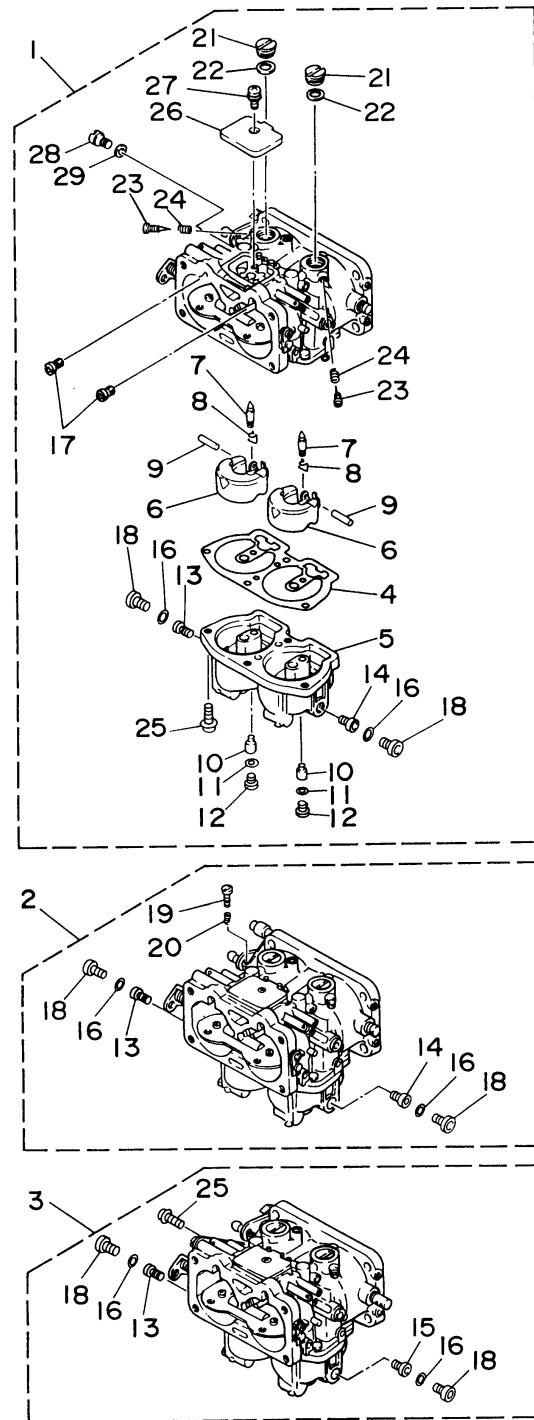

CARBURETOR

Ref No.	Part Number	Description	Qty	Remarks
1	64L-14301-00-00	CARBURETOR ASSEMBLY 1	1	V175
1	64K-14301-00-00	CARBURETOR ASSY 1	1	V150
2	64K-14302-00-00	CARBURETOR ASSY 2	1	V150
2	64L-14302-00-00	CARBURETOR ASSEMBLY 2	1	V175
3	64L-14303-00-00	CARBURETOR ASSEMBLY 3	1	V175
3	64K-14303-00-00	CARBURETOR ASSY 3	1	V150
4	64D-14384-00-00	. .GASKET, FLOAT CHAMBER	3	
5	64D-14381-00-00	. .BODY, FLOAT CHAMBER	3	
6	6E5-14385-02-00	. FLOAT	6	
7	6E5-14546-00-00	. VALVE, NEEDLE	6	
8	6E5-14159-00-00	. CLIP	6	
9	6E5-14386-02-00	. PIN, FLOAT	6	
10	64D-1492F-42-00	. .JET, AIR SLOW (#84)	6	V150
10	64D-1492F-40-00	. .JET, AIR SLOW (#80)	6	V175
11	61U-14959-00-00	. .GASKET	6	
12	64D-14394-00-00	. .VALVE, DRAIN	6	
13	64D-1492E-76-00	. .JET, MAIN (#152)	3	
14	64D-1492E-77-00	. .JET, MAIN (#154)	2	
15	64D-1492E-79-00	. .JET, MAIN (#158)	1	
16	6E5-14398-01-00	. GASKET	6	

CONTINUED ON NEXT FRAME >

64F0010-6060

CARBURETOR

Ref No.	Part Number	Description	Qty	Remarks
17	61A-1492H-12-00	. .JET, SLOW AIR BLEED (#60)	6	
18	61A-14383-01-00	. .SCREW, DRAIN	6	
19	6E5-14321-00-00	. .SCREW, THROTTLE	1	#2
20	6J8-14334-00-00	. .SPRING, THROTTLE	1	#2
21	6E5-14328-01-00	. .PLUG	6	
22	6E5-14979-00-00	. .GASKET	6	
23	6E5-14323-03-00	. .SCREW, AIR ADJUSTING	6	
24	6E5-14223-00-00	. .SPRING, AIR ADJUSTING	6	
25	97980-05116-00	. .SCREW, WITH WASHER	13	
26	6E5-14527-01-00	. .PLATE	3	
27	97980-05108-00	. .SCREW, WITH WASHER	3	
28	6E5-14324-00-00	. .SCREW, FLAT HEAD	3	
29	6J8-14995-00-00	. .GASKET	3	