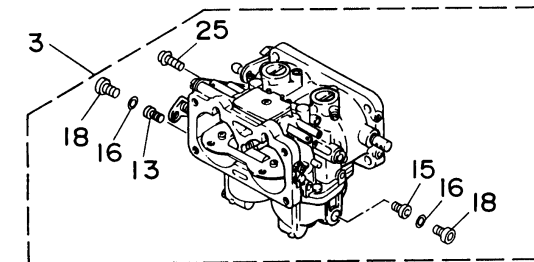

CARBURETOR

Ref No.	Part Number	Description	Qty	Remarks
1	64L-14301-00-00	CARBURETOR ASSEMBLY 1	1	V175
1	64K-14301-00-00	CARBURETOR ASSY 1	1	V150
2	64K-14302-00-00	CARBURETOR ASSY 2	1	V150
2	64L-14302-00-00	CARBURETOR ASSEMBLY 2	1	V175
3	64L-14303-00-00	CARBURETOR ASSEMBLY 3	1	V175
3	64K-14303-00-00	CARBURETOR ASSY 3	1	V150
4	64D-14384-00-00	. .GASKET, FLOAT CHAMBER	3	
5	64D-14381-00-00	. .BODY, FLOAT CHAMBER	3	
6	6E5-14385-02-00	. FLOAT	6	
7	6E5-14546-00-00	. VALVE, NEEDLE	6	
8	6E5-14159-00-00	. CLIP	6	
9	6E5-14386-02-00	. PIN, FLOAT	6	
10	64D-1492F-42-00	. .JET, AIR SLOW (#84)	6	V150
10	64D-1492F-40-00	. .JET, AIR SLOW (#80)	6	V175
11	61U-14959-00-00	. .GASKET	6	
12	64D-14394-00-00	. .VALVE, DRAIN	6	
13	64D-1492E-76-00	. .JET, MAIN (#152)	3	
14	64D-1492E-77-00	. .JET, MAIN (#154)	2	
15	64D-1492E-79-00	. .JET, MAIN (#158)	1	
16	6E5-14398-01-00	. GASKET	6	

CONTINUED ON NEXT FRAME >

64F0010-6060

CARBURETOR

Ref No.	Part Number	Description	Qty	Remarks
17	61A-1492H-12-00	. .JET, SLOW AIR BLEED (#60)	6	
18	61A-14383-01-00	. .SCREW, DRAIN	6	
19	6E5-14321-00-00	. .SCREW, THROTTLE	1	#2
20	6J8-14334-00-00	. .SPRING, THROTTLE	1	#2
21	6E5-14328-01-00	. .PLUG	6	
22	6E5-14979-00-00	. .GASKET	6	
23	6E5-14323-03-00	. .SCREW, AIR ADJUSTING	6	
24	6E5-14223-00-00	. .SPRING, AIR ADJUSTING	6	
25	97980-05116-00	. .SCREW, WITH WASHER	13	
26	6E5-14527-01-00	. .PLATE	3	
27	97980-05108-00	. .SCREW, WITH WASHER	3	
28	6E5-14324-00-00	. .SCREW, FLAT HEAD	3	
29	6J8-14995-00-00	. .GASKET	3	