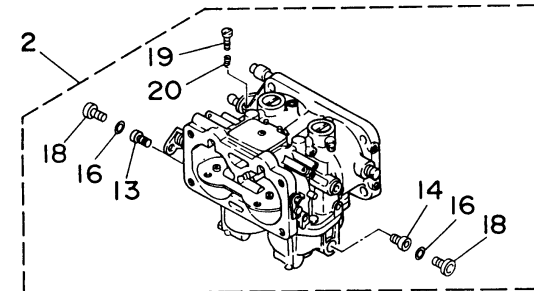

CARBURETOR

Ref No.	Part Number	Description	Qty	Remarks
1	64L-14301-00-00	CARBURETOR ASSEMBLY 1	1	V175
1	64K-14301-00-00	CARBURETOR ASSY 1	1	V150
2	64K-14302-00-00	CARBURETOR ASSY 2	1	V150
2	64L-14302-00-00	CARBURETOR ASSEMBLY 2	1	V175
3	64L-14303-00-00	CARBURETOR ASSEMBLY 3	1	V175
3	64K-14303-00-00	CARBURETOR ASSY 3	1	V150
4	64D-14384-00-00	. .GASKET, FLOAT CHAMBER	3	
5	64D-14381-00-00	. .BODY, FLOAT CHAMBER	3	
6	6E5-14385-02-00	. FLOAT	6	
7	6E5-14546-00-00	. VALVE, NEEDLE	6	
8	6E5-14159-00-00	. CLIP	6	
9	6E5-14386-02-00	. PIN, FLOAT	6	
10	64D-1492F-42-00	. .JET, AIR SLOW (#84)	6	V150
10	64D-1492F-40-00	. .JET, AIR SLOW (#80)	6	V175
11	61U-14959-00-00	. .GASKET	6	
12	64D-14394-00-00	. .VALVE, DRAIN	6	
13	64D-1492E-76-00	. .JET, MAIN (#152)	3	
14	64D-1492E-77-00	. .JET, MAIN (#154)	2	
15	64D-1492E-79-00	. .JET, MAIN (#158)	1	
16	6E5-14398-01-00	. GASKET	6	

CONTINUED ON NEXT FRAME >

64F0010-6060

CARBURETOR

Ref No.	Part Number	Description	Qty	Remarks
17	61A-1492H-12-00	. .JET, SLOW AIR BLEED (#60)	6	
18	61A-14383-01-00	. .SCREW, DRAIN	6	
19	6E5-14321-00-00	. .SCREW, THROTTLE	1	#2
20	6J8-14334-00-00	. .SPRING, THROTTLE	1	#2
21	6E5-14328-01-00	. .PLUG	6	
22	6E5-14979-00-00	. .GASKET	6	
23	6E5-14323-03-00	. .SCREW, AIR ADJUSTING	6	
24	6E5-14223-00-00	. .SPRING, AIR ADJUSTING	6	
25	97980-05116-00	. .SCREW, WITH WASHER	13	
26	6E5-14527-01-00	. .PLATE	3	
27	97980-05108-00	. .SCREW, WITH WASHER	3	
28	6E5-14324-00-00	. .SCREW, FLAT HEAD	3	
29	6J8-14995-00-00	. .GASKET	3	