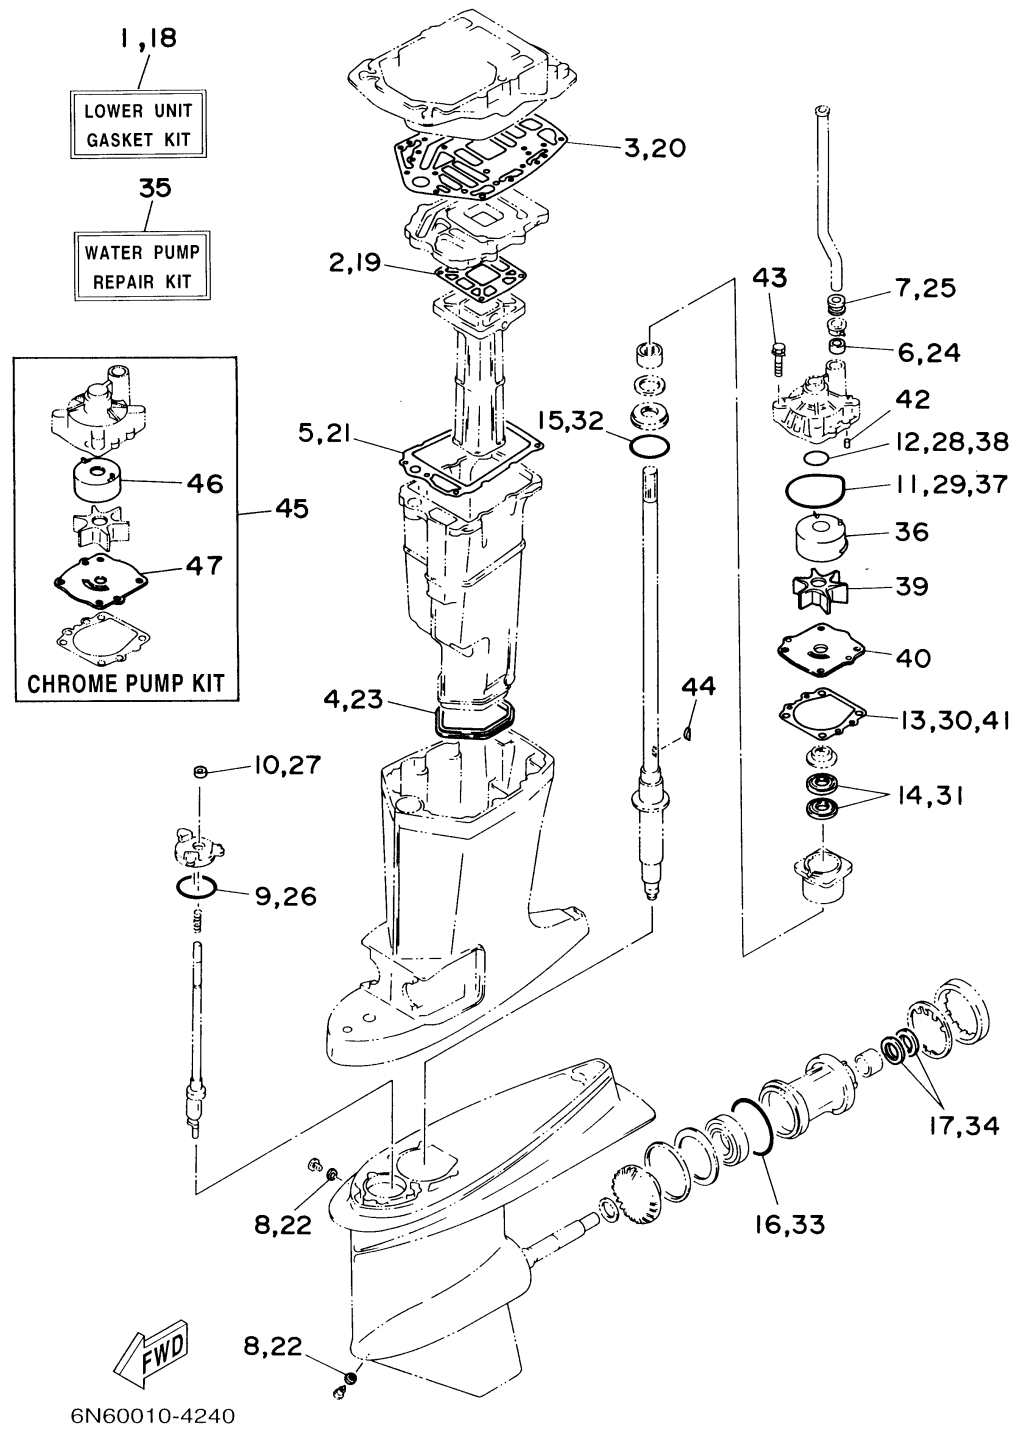

REPAIR KIT 2

Ref No.	Part Number	Description	Qty	Remarks
1	6E5-W0001-F1-00	LOWER UNIT GASKET KIT	1	115
2	6E5-41134-A0-00	.GASKET, EXHAUST MANIFOLD	1	
3	6G5-45114-A0-00	.GASKET, UPPER CASING	1	
4	6E5-45123-00-00	.GASKET, MUFFLER	1	
5	6E5-41135-A0-00	.GASKET, EXHAUST MANIFOLD	1	
6	6E5-44365-00-00	.DAMPER, WATER SEAL 1	1	
7	6E5-44366-00-00	.DAMPER, WATER SEAL 2	1	
8	90430-08020-00	.GASKET	2	
9	93210-58144-00	.O-RING	1	
10	93106-09014-00	.OIL SEAL	1	
11	93210-86M38-00	.O-RING	1	
12	93210-37160-00	.O-RING	1	
13	6E5-44315-A0-00	.GASKET, WATER PUMP	1	
14	93101-28M16-00	.OIL SEAL	2	
15	93210-55M14-00	.O-RING	1	
16	93210-86M39-00	.O-RING	1	
17	93101-30M17-00	.OIL SEAL	2	
18	6F3-W0001-C1-00	LOWER UNIT GASKET KIT	1	130, L130
19	6G5-41134-A0-00	.GASKET, EXHAUST MANIFOLD	1	
20	6G5-45114-A0-00	.GASKET, UPPER CASING	1	

CONTINUED ON NEXT FRAME >

REPAIR KIT 2

Ref No.	Part Number	Description	Qty	Remarks
21	6E5-41135-A0-00	..GASKET, EXHAUST MANIFOLD	1	
22	90430-08020-00	..GASKET	2	
23	6E5-45123-00-00	..GASKET, MUFFLER	1	
24	6E5-44365-00-00	..DAMPER, WATER SEAL 1	1	
25	6E5-44366-00-00	..DAMPER, WATER SEAL 2	1	
26	93210-58144-00	..O-RING	1	
27	93106-09014-00	..OIL SEAL	1	
28	93210-37160-00	..O-RING	1	
29	93210-86M38-00	..O-RING	1	
30	6E5-44315-A0-00	..GASKET, WATER PUMP	1	
31	93101-28M16-00	..OIL SEAL	2	
32	93210-55M14-00	..O-RING	1	
33	93210-86M39-00	..O-RING	1	
34	93101-30M17-00	..OIL SEAL	2	
35	6N6-W0078-01-00	WATER PUMP REPAIR KIT	1	
36	61A-44322-02-00	..INSERT, CARTRIDGE	1	
37	93210-86M38-00	..O-RING	1	
38	93210-37160-00	..O-RING	1	
39	6E5-44352-01-00	..IMPELLER	1	
40	6E5-44323-00-00	.. OUTER PLATE, CARTRIDGE	1	

CONTINUED ON NEXT FRAME >

REPAIR KIT 2

Ref No.	Part Number	Description	Qty	Remarks
41	6E5-44315-A0-00	. .GASKET, WATER PUMP	1	
42	93606-12019-00	. .PIN, DOWEL	2	
43	90119-08M14-00	. .BOLT, WITH WASHER	4	
44	90280-04M05-00	. .KEY, WOODRUFF	1	
45	6E5-W0078-1A-00	CHROME PUMP KIT	1	
46	6R3-44322-40-00	. .INSERT, CARTRIDGE	1	
47	6E5-44323-40-00	. .OUTER PLATE, CARTRIDGE	1	