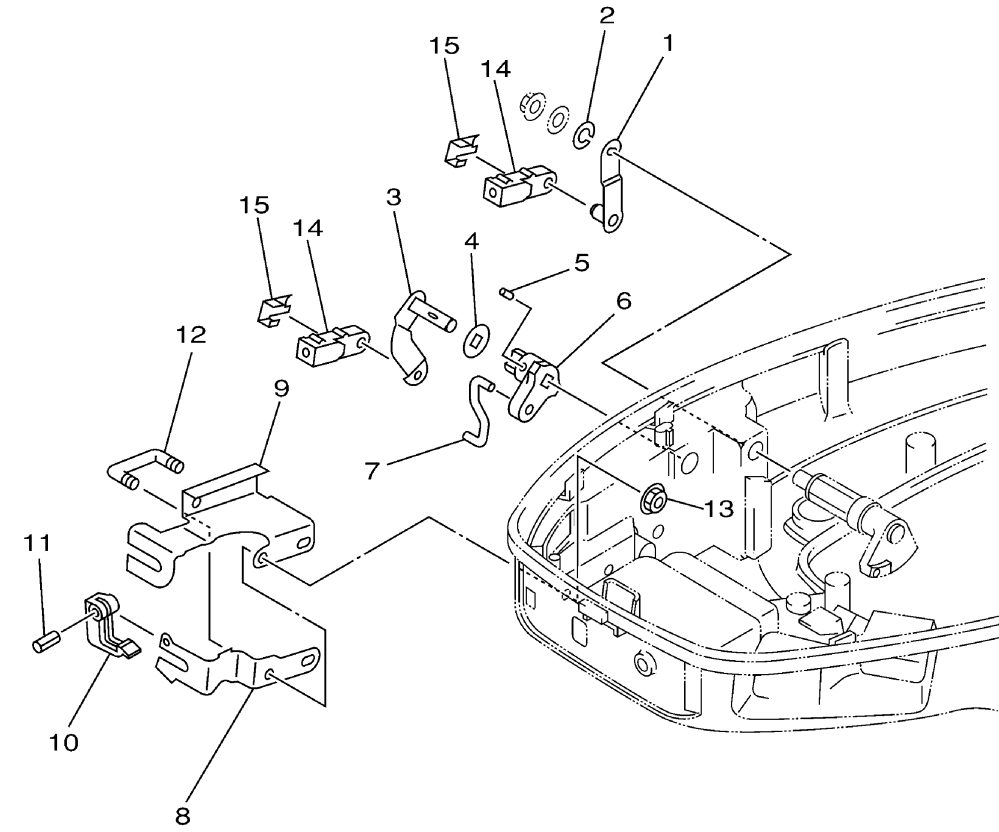

CONTROL 2 FOR ER

Ref No.	Part Number	Description	Qty	Remarks
1	6J8-48534-00-00	.THROTTLE LEVER, CONTROL	1	(E)
2	92990-08100-00	.WASHER, SPRING	1	(E)
3	6J8-48544-01-00	.LEVER, SHIFTCONTROL	1	(E)
4	6J8-44177-00-00	.WASHER	1	(E)
5	90254-03M03-00	.PIN, SPRING	1	(E)
6	6J8-44173-02-00	.LEVER, SHIFT CONTROL	1	(E)
7	6J8-42169-01-00	.JOINT	1	(E)
8	6J8-48531-00-00	.BRACKET, REMOTE CONTROL 1	1	(E)
9	6J8-48532-00-00	.BRACKET, REMOTE CONTROL 2	1	(E)
10	682-48538-50-00	.CLAMP, CABLE 1	1	(E)
11	91690-30012-00	.PIN, SPRING	1	(E)
12	90109-06M29-00	.BOLT	1	(E)
13	90179-06M24-00	.NUT	2	(E)
14	6G8-26363-00-00	.END, WIRE 1	2	(E)
15	6G8-26364-00-00	.END, CABLE	2	(E)

6J80010-9180