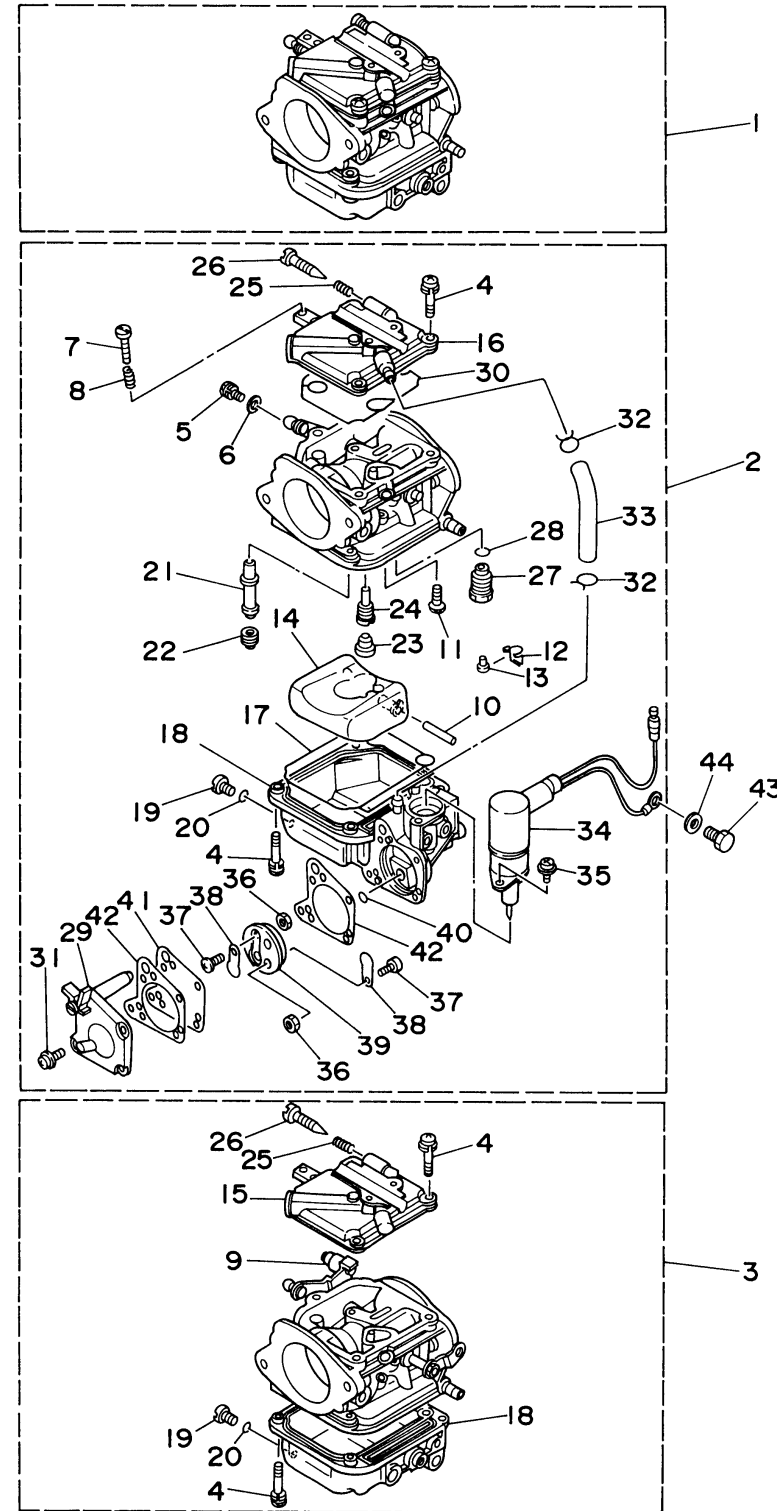

CARBURETOR

Ref No.	Part Number	Description	Qty	Remarks
1	63D-14301-00-00	CARBURETOR ASSY 1	1	UR 40TR
1	63B-14301-00-00	CARBURETOR ASSY 1	1	UR 40MH
1	62X-14301-00-00	CARBURETOR ASSY 1	1	UR 50TR
2	63B-14302-00-00	CARBURETOR ASSY 2	1	UR 40MH
2	62X-14302-00-00	CARBURETOR ASSY 2	1	UR 50TR
2	63D-14302-00-00	CARBURETOR ASSY 2	1	UR 40TR
3	62X-14303-00-00	CARBURETOR ASSY 3	1	UR 50TR
3	63D-14303-00-00	CARBURETOR ASSY 3	1	UR 40TR
3	63B-14303-00-00	CARBURETOR ASSY 3	1	UR 40MH
4	97980-04114-00	. .SCREW, WITH WASHER	21	
5	6K5-14592-00-00	. .SCREW	3	
6	90201-05652-00	. .WASHER, PLATE	3	
7	63V-14523-00-00	. .SCREW, STOP	1	#2
8	90501-10326-00	. .SPRING, COMPRESSION	1	#2
9	6H2-14578-00-00	. .COLLAR	1	#3
10	6H4-14548-00-00	. .PIN, FLOAT ARM	3	
11	98580-04008-00	. .SCREW, PAN HEAD	3	
12	663-14159-00-00	. .CLIP	3	
13	676-14186-00-00	. .PIN, FLOAT	3	
14	6H4-14985-01-00	. .FLOAT	3	

CONTINUED ON NEXT FRAME >

63D0010-5050

CARBURETOR

Ref No.	Part Number	Description	Qty	Remarks
15	6H4-14146-10-00	. . PLATE	2	#1, 3
16	6H3-14146-10-00	. . PLATE	1	UR 40TR, 50TR-#2
16	6H4-14146-00-00	. PLATE	1	UR 40MH-#2
17	6H4-14984-00-00	. . GASKET, FLOAT CHAMBER	3	
18	6H3-14980-10-00	. . BODY, FLOAT CHAMBER	1	UR 40TR, 50TR-#2
18	6H4-14980-00-00	. . BODY, FLOAT CHAMBER	2	UR 40TR, 50TR-#1, 3
18	6H4-14980-00-00	. BODY, FLOAT CHAMBER	3	UR 40MH
19	6H3-14992-00-00	. . SCREW, DRAIN	3	
20	93210-04230-00	. O-RING	3	
21	63D-14947-00-00	. . . JET, NEEDLE	3	UR 40TR, 40MH
21	62X-14947-00-00	. . JET, NEEDLE	3	UR 50TR
22	63D-14943-81-00	. . . JET, MAIN (#118)	1	UR 40TR, 40MH-#2
22	676-14943-30-00	. . JET, MAIN (#115)	2	UR 40TR, 40MH-#1, 3
22	676-14943-33-00	. . JET, MAIN (#130)	3	UR 50TR
23	676-14966-00-00	. CAP	3	
24	6H4-14948-11-00	. . . JET (#60)	3	UR 40TR, 40MH
24	62X-14948-12-00	. . JET (#62)	3	UR 50TR
25	679-14555-00-00	. . SPRING	3	
26	692-14923-00-00	. SCREW, PILOT	3	
27	6H4-14590-00-00	. . NEEDLE VALVE ASSY	3	