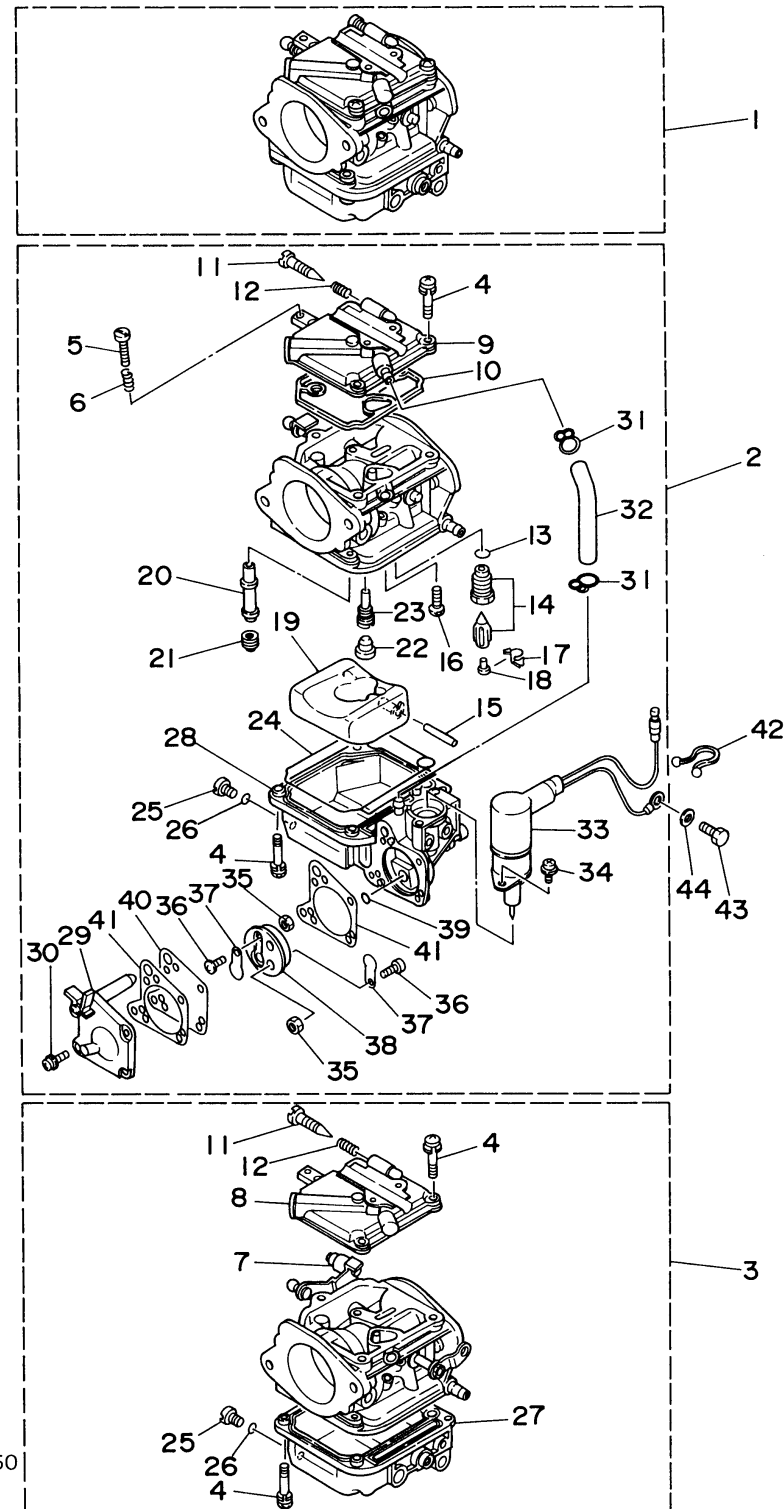

CARBURETOR 2 C70TLRZ

Ref No.	Part Number	Description	Qty	Remarks
1	6H3-14301-0A-00	CARBURETOR ASSY 1	1	(C70)
2	6H3-14302-0A-00	CARBURETOR ASSY 2	1	(C70)
3	6H3-14303-0A-00	CARBURETOR ASSY 3	1	(C70)
4	97980-04114-00	. .SCREW, WITH WASHER	21	(C70)
5	63V-14523-00-00	. .SCREW, STOP	1	2 (C70)
6	90501-10326-00	. .SPRING, COMPRESSION	1	2 (C70)
7	6H2-14578-00-00	. .COLLAR	1	3 (C70)
8	6H4-14146-00-00	. .PLATE	2	1, 3 (C70)
9	6H3-14146-10-00	. .PLATE	1	2 (C70)
10	6H4-14147-00-00	. .O-RING	3	(C70)
11	692-14923-00-00	. .SCREW, PILOT	3	(C70)
12	697-14555-00-00	. .SPRING	3	(C70)
13	93210-04228-00	. .O-RING	3	(C70)
14	6H3-14590-00-00	. .NEEDLE VALVE ASSEMBLY	3	(C70)
15	6H4-14548-00-00	. .PIN, FLOAT ARM	3	(C70)
16	98580-04008-00	. .SCREW, PAN HEAD	3	(C70)
17	663-14159-00-00	. .CLIP	3	(C70)
18	676-14186-00-00	. .PIN, FLOAT	3	(C70)
19	6H4-14985-01-00	. .FLOAT	3	(C70)
20	6H3-14947-71-00	. .JET, NEEDLE	3	(C70)

CONTINUED ON NEXT FRAME >

CARBURETOR 2 C70TLRZ

Ref No.	Part Number	Description	Qty	Remarks
41	6H3-24434-10-00	. .GASKET, BODY	2	2 (C70)
42	90465-18147-00	CLAMP	1	(C70)
43	97013-06012-00	BOLT	1	(C70)
44	92903-06600-00	WASHER, PLATE	1	(C70)