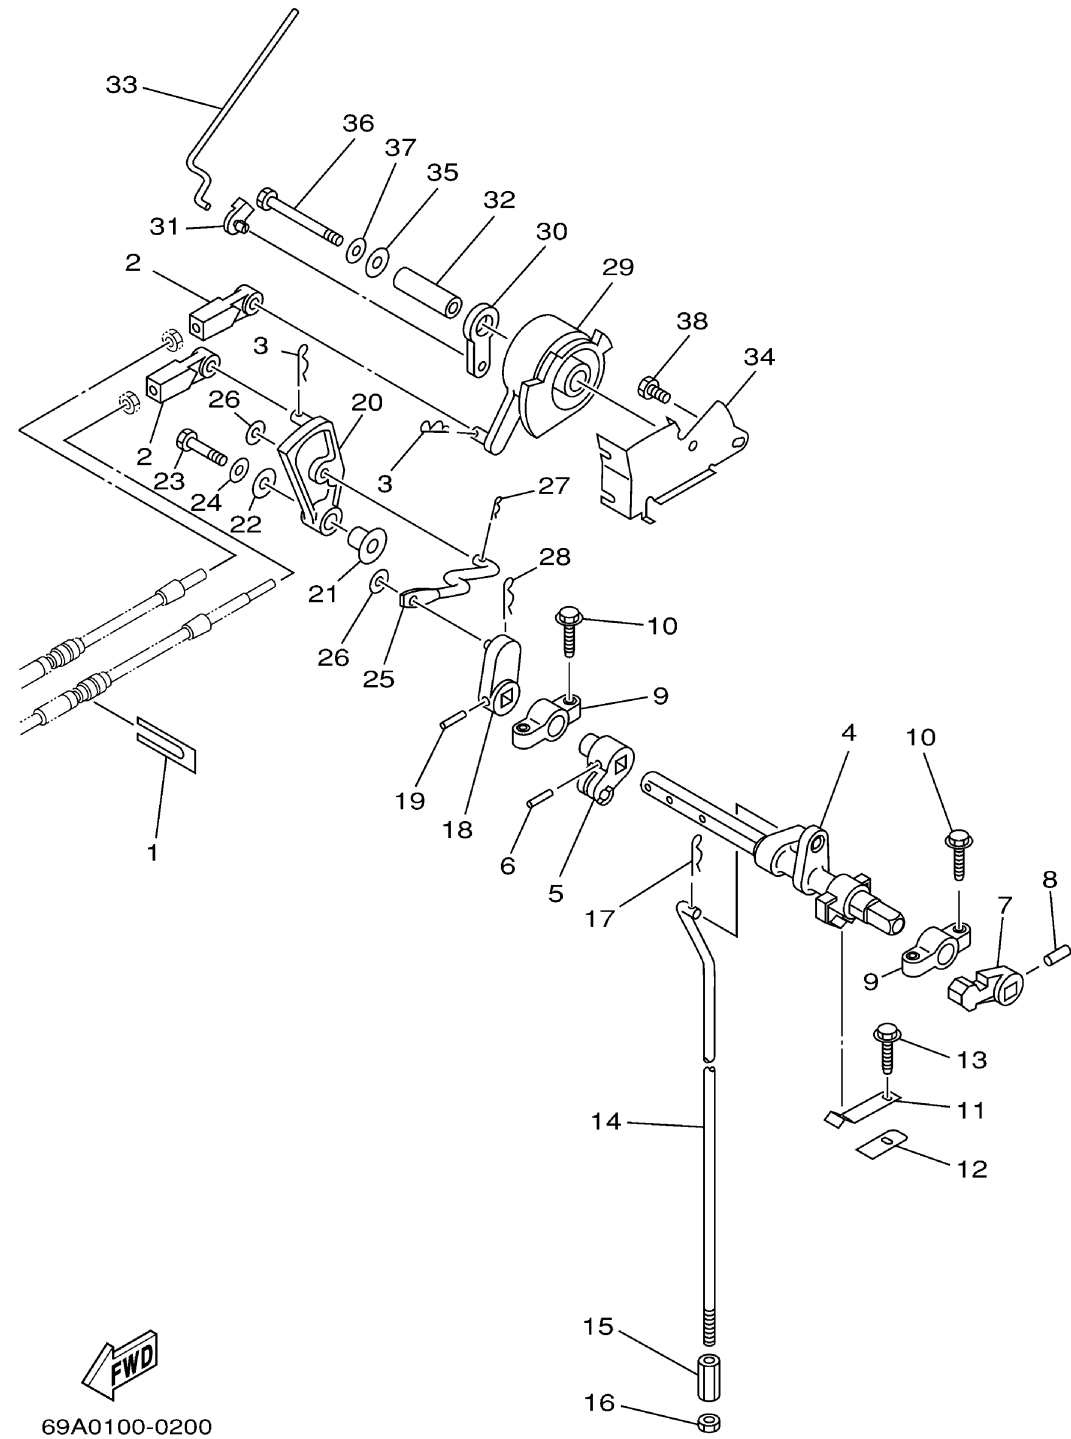

# CONTROL

  
69A0100-0200

Ref No.	Part Number	Description	Qty	Remarks
1	6H3-48538-00-00	.CLAMP, CABLE 1	1	(PR)
2	663-48344-00-00	.CABLE END, REMOTE CONTROL	2	(PR)
3	90468-18008-00	CLIP	2	(PR)
4	65W-44121-00-00	LEVER, SHIFT ROD	1	(PR)
5	66M-44122-00-00	BUSHING, SHIFT ROD LEVER	1	(PR)
6	90254-03M05-00	PIN, SPRING	1	(PR)
7	65W-44173-00-00	LEVER, SHIFT CONTROL	1	(PR)
8	90254-03M05-00	PIN, SPRING	1	(PR)
9	6F5-41662-00-00	BRACKET 2	2	(PR)
10	90109-06M81-00	BOLT	4	(PR)
11	65W-44116-00-00	SPRING	1	(PR)
12	66R-44114-00-00	STOPPER	1	(PR)
13	90109-06M86-00	BOLT	1	(PR)
14	66M-44143-10-00	ROD, SHIFT	1	L (PR)
15	90170-06015-00	NUT	1	(PR)
16	95380-06700-00	NUT	1	(PR)
17	90468-18008-00	CLIP	1	(PR)
18	65W-44142-00-00	.JOINT	1	(PR)
19	90254-03M05-00	PIN, SPRING	1	(PR)
20	65W-44125-00-00	.LEVER, SHIFT ROD	1	(PR)

# CONTROL

69A0100-0200

Ref No.	Part Number	Description	Qty	Remarks
21	90387-06M29-00	COLLAR	1	(PR)
22	90201-06M31-00	WASHER, PLATE	1	(PR)
23	97095-06025-00	BOLT	1	(PR)
24	92995-06600-00	WASHER	1	(PR)
25	66M-44192-00-00	.JOINT, ROD 1	1	(PR)
26	90201-05M06-00	.WASHER, PLATE	2	(PR)
27	90468-10005-00	CLIP	1	(PR)
28	90468-18008-00	CLIP	1	(PR)
29	65W-41638-00-00	PULLEY	1	(PR)
30	65W-41283-00-00	LEVER, FREE ACCEL.	1	(PR)
31	661-41262-02-00	JOINT, CHOKE LEVER	1	(PR)
32	90387-06M08-00	COLLAR	1	(PR)
33	66M-41211-00-00	LINK, ACCEL.	1	(PR)
34	65W-14497-01-00	STAY, THROTTLE WIRE	1	(PR)
35	90201-06M31-00	WASHER, PLATE	1	(PR)
36	97095-06055-00	BOLT	1	(PR)
37	92995-06600-00	WASHER	1	(PR)
38	97095-06010-00	BOLT	1	(PR)