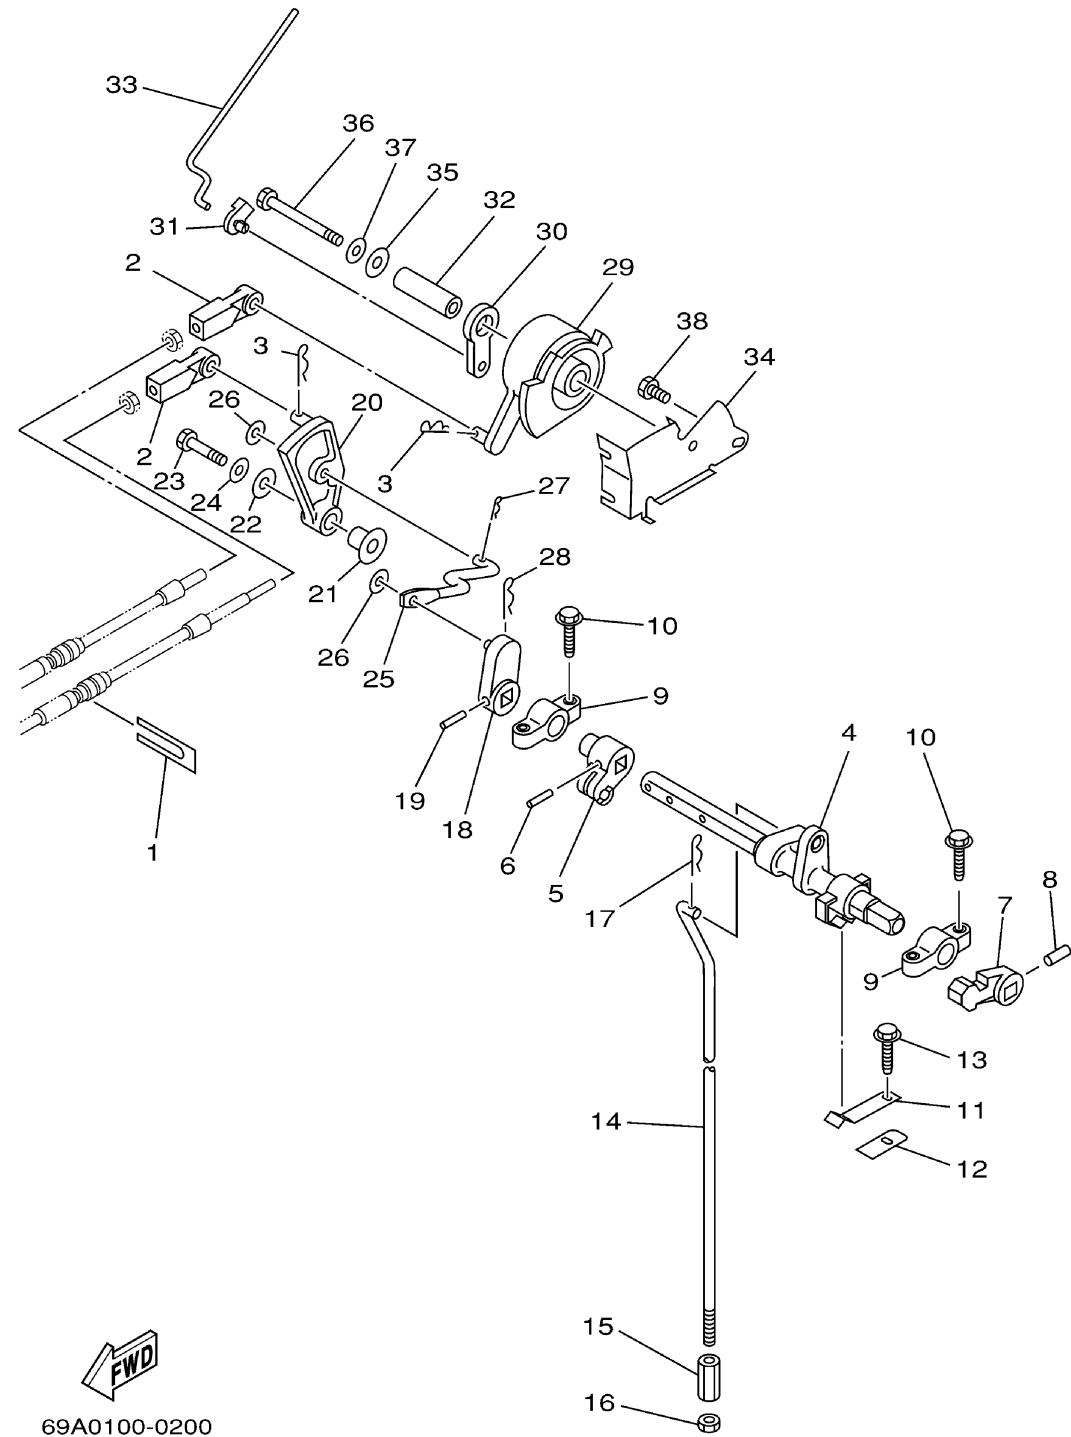

# CONTROL

  
69A0100-0200

Ref No.	Part Number	Description	Qty	Remarks
1	6H3-48538-00-00	.CLAMP, CABLE 1	1	(PR)
2	663-48344-00-00	.CABLE END, REMOTE CONTROL	2	(PR)
3	90468-18008-00	CLIP	2	(PR)
4	65W-44121-00-00	LEVER, SHIFT ROD	1	(PR)
5	66M-44122-00-00	BUSHING, SHIFT ROD LEVER	1	(PR)
6	90254-03M05-00	PIN, SPRING	1	(PR)
7	65W-44173-00-00	LEVER, SHIFT CONTROL	1	(PR)
8	90254-03M05-00	PIN, SPRING	1	(PR)
9	6F5-41662-00-00	BRACKET 2	2	(PR)
10	90109-06M81-00	BOLT	4	(PR)
11	65W-44116-00-00	SPRING	1	(PR)
12	66R-44114-00-00	STOPPER	1	(PR)
13	90109-06M86-00	BOLT	1	(PR)
14	66M-44143-10-00	ROD, SHIFT	1	L (PR)
15	90170-06015-00	NUT	1	(PR)
16	95380-06700-00	NUT	1	(PR)
17	90468-18008-00	CLIP	1	(PR)
18	65W-44142-00-00	.JOINT	1	(PR)
19	90254-03M05-00	PIN, SPRING	1	(PR)
20	65W-44125-00-00	.LEVER, SHIFT ROD	1	(PR)

# CONTROL

69A0100-0200

Ref No.	Part Number	Description	Qty	Remarks
21	90387-06M29-00	COLLAR	1	(PR)
22	90201-06M31-00	WASHER, PLATE	1	(PR)
23	97095-06025-00	BOLT	1	(PR)
24	92995-06600-00	WASHER	1	(PR)
25	66M-44192-00-00	.JOINT, ROD 1	1	(PR)
26	90201-05M06-00	.WASHER, PLATE	2	(PR)
27	90468-10005-00	CLIP	1	(PR)
28	90468-18008-00	CLIP	1	(PR)
29	65W-41638-00-00	PULLEY	1	(PR)
30	65W-41283-00-00	LEVER, FREE ACCEL.	1	(PR)
31	661-41262-02-00	JOINT, CHOKE LEVER	1	(PR)
32	90387-06M08-00	COLLAR	1	(PR)
33	66M-41211-00-00	LINK, ACCEL.	1	(PR)
34	65W-14497-01-00	STAY, THROTTLE WIRE	1	(PR)
35	90201-06M31-00	WASHER, PLATE	1	(PR)
36	97095-06055-00	BOLT	1	(PR)
37	92995-06600-00	WASHER	1	(PR)
38	97095-06010-00	BOLT	1	(PR)