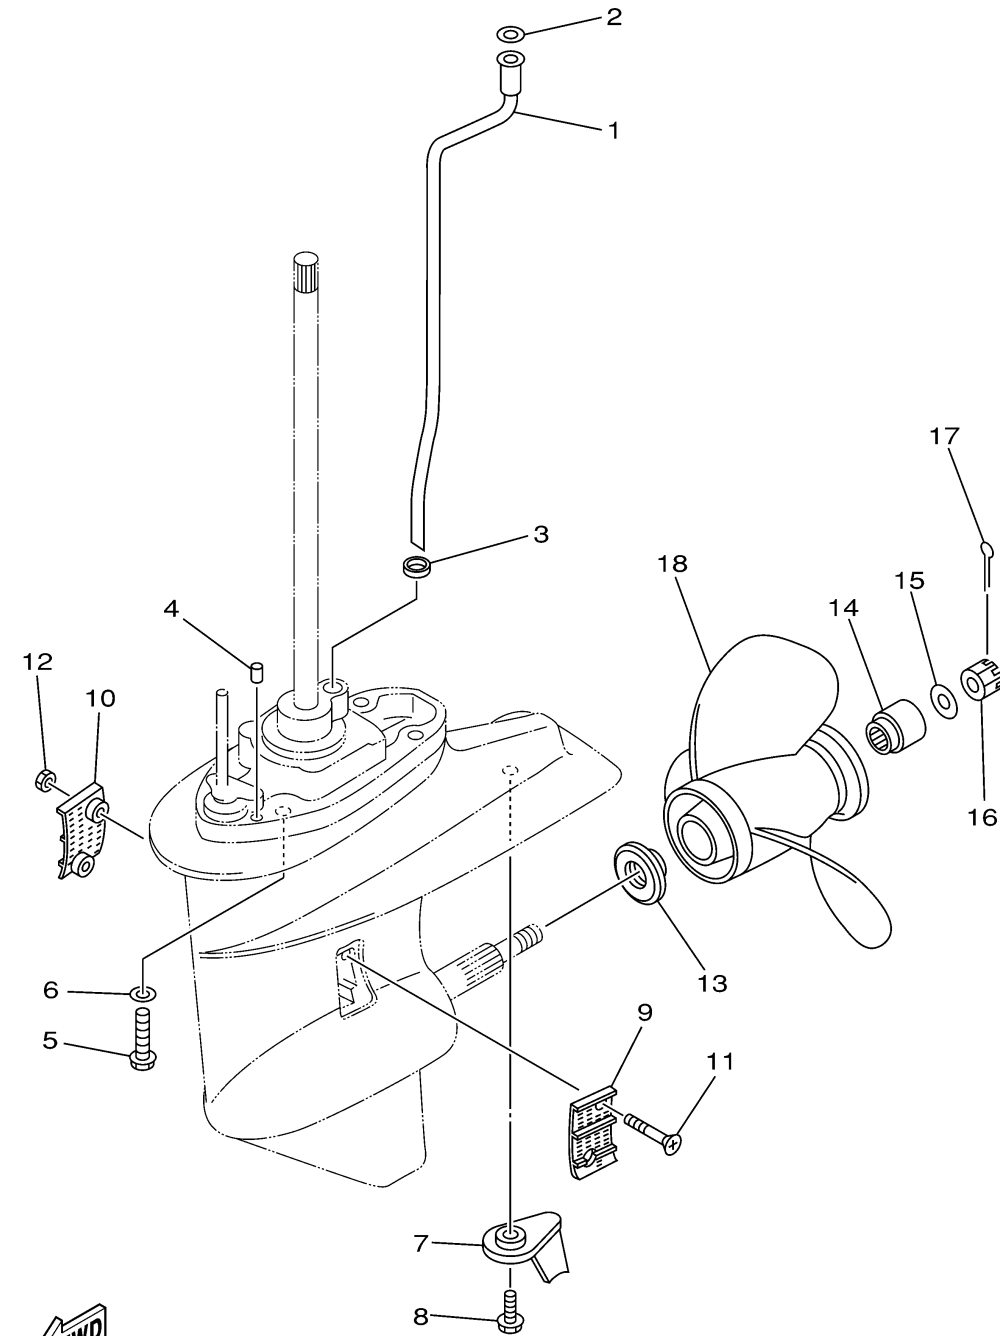

# LOWER CASING DRIVE 2

65W0010-8290

Ref No.	Part Number	Description	Qty	Remarks
1	65W-44361-00-00	TUBE, WATER	1	UR S (M/T)
1	65W-44361-10-00	TUBE, WATER	1	UR L
2	90202-12060-00	WASHER, PLATE	1	
3	90430-12072-00	GASKET	1	
4	93606-11M24-00	PIN, DOWEL	2	
5	90105-10M12-00	BOLT, FLANGE	4	
6	92995-10600-00	WASHER	4	
7	61N-45371-00-00	TAB-TRIM	1	
8	90119-06M48-00	BOLT, WITH WASHER	1	
9	6L2-45214-00-00	COVER, WATER INLET 1	1	
10	6L2-45215-00-00	COVER, WATER INLET 2	1	
11	90151-05M05-00	SCREW, COUNTERSUNK	2	
12	90185-05002-00	NUT, NYLON	2	
13	6L2-45987-01-00	SPACER 1	1	
14	689-45997-00-00	SPACER 2	1	
15	92990-14200-00	WASHER, PLAIN	1	
16	90171-14013-00	NUT, CASTLE	1	
17	91490-30022-00	PIN. COTTER	1	
18	664-45972-00-98	PROPELLER (3X9-1/8"X12"-F)	1	UR STAINLESS STEEL, WEEDLESS
18	664-45970-00-98	PROPELLER (3X9-1/8"X13"-F)	1	UR STAINLESS STEEL, WEEDLESS

## LOWER CASING DRIVE 2

Ref No.	Part Number	Description	Qty	Remarks
18	664-45954-00-EL	PROPELLER (3X9-7/8"X12"-F)	1	UR
18	664-45952-00-EL	PROPELLER (3X9-7/8"X14"-F)	1	UR
18	664-45949-02-EL	PROPELLER (3X9-7/8"X13"-F)	1	UR
18	664-45947-01-EL	PROPELLER (3X9-7/8"X11-1/4"-F)	1	UR
18	664-45945-00-EL	PROPELLER (3X9-7/8"X10-1/2"-F)	1	UR
18	664-45943-01-EL	PROPELLER (3X9-7/8"X8"-F)	1	UR
18	664-45941-01-EL	PROPELLER (3X9-7/8"X9"-F)	1	UR

65W0010-8290