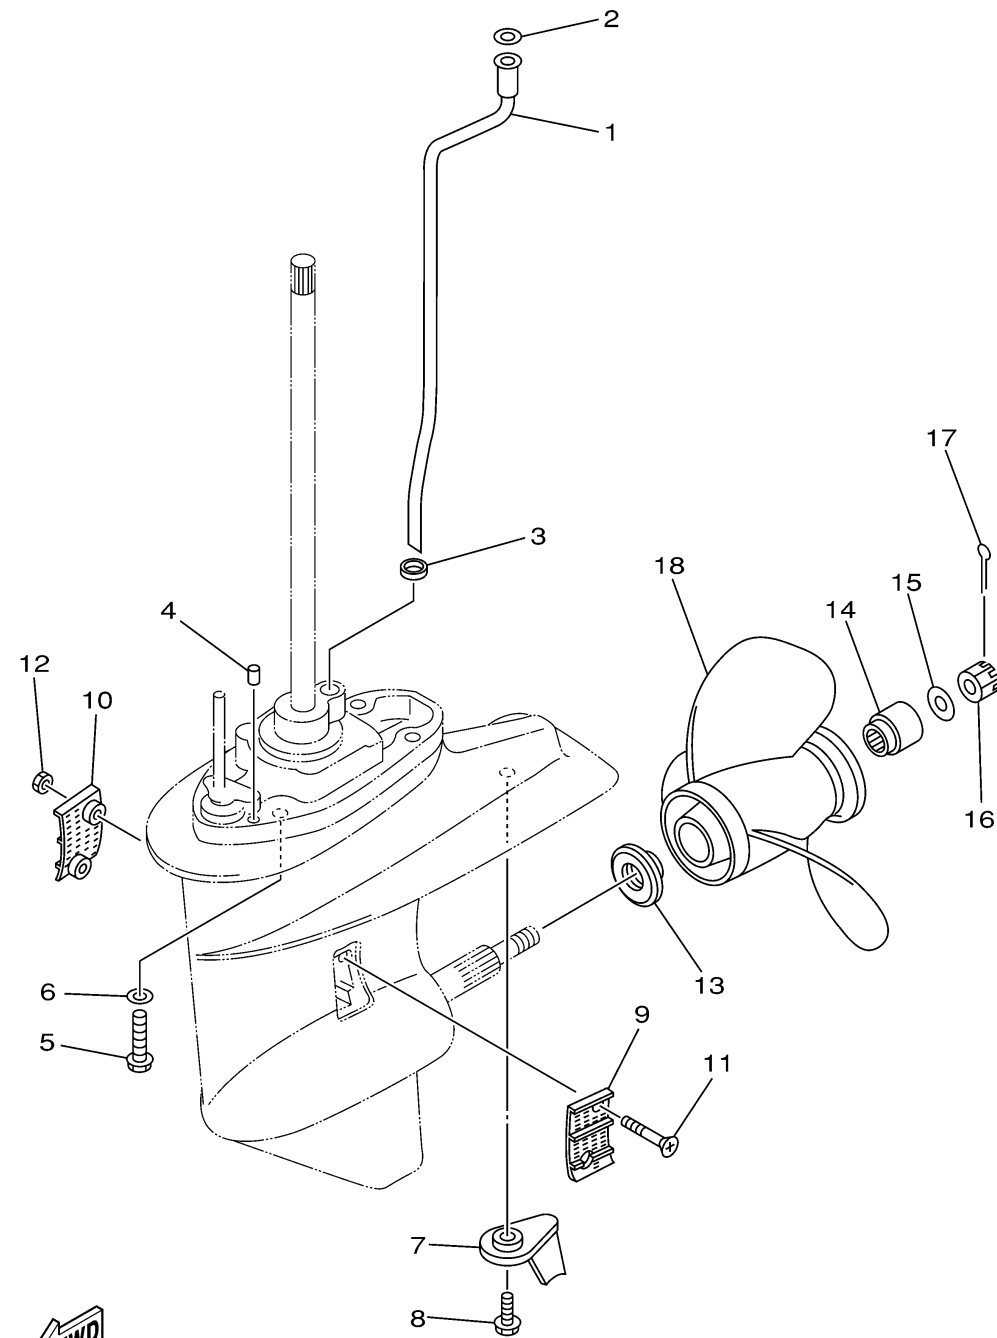

# LOWER CASING DRIVE 2

65W0010-8290

Ref No.	Part Number	Description	Qty	Remarks
1	65W-44361-00-00	TUBE, WATER	1	UR S (M/T)
1	65W-44361-10-00	TUBE, WATER	1	UR L
2	90202-12060-00	WASHER, PLATE	1	
3	90430-12072-00	GASKET	1	
4	93606-11M24-00	PIN, DOWEL	2	
5	90105-10M12-00	BOLT, FLANGE	4	
6	92995-10600-00	WASHER	4	
7	61N-45371-00-00	TAB-TRIM	1	
8	90119-06M48-00	BOLT, WITH WASHER	1	
9	6L2-45214-00-00	COVER, WATER INLET 1	1	
10	6L2-45215-00-00	COVER, WATER INLET 2	1	
11	90151-05M05-00	SCREW, COUNTERSUNK	2	
12	90185-05002-00	NUT, NYLON	2	
13	6L2-45987-01-00	SPACER 1	1	
14	689-45997-00-00	SPACER 2	1	
15	92990-14200-00	WASHER, PLAIN	1	
16	90171-14013-00	NUT, CASTLE	1	
17	91490-30022-00	PIN. COTTER	1	
18	664-45972-00-98	PROPELLER (3X9-1/8"X12"-F)	1	UR STAINLESS STEEL, WEEDLESS
18	664-45970-00-98	PROPELLER (3X9-1/8"X13"-F)	1	UR STAINLESS STEEL, WEEDLESS

## LOWER CASING DRIVE 2

Ref No.	Part Number	Description	Qty	Remarks
18	664-45954-00-EL	PROPELLER (3X9-7/8"X12"-F)	1	UR
18	664-45952-00-EL	PROPELLER (3X9-7/8"X14"-F)	1	UR
18	664-45949-02-EL	PROPELLER (3X9-7/8"X13"-F)	1	UR
18	664-45947-01-EL	PROPELLER (3X9-7/8"X11-1/4"-F)	1	UR
18	664-45945-00-EL	PROPELLER (3X9-7/8"X10-1/2"-F)	1	UR
18	664-45943-01-EL	PROPELLER (3X9-7/8"X8"-F)	1	UR
18	664-45941-01-EL	PROPELLER (3X9-7/8"X9"-F)	1	UR

65W0010-8290