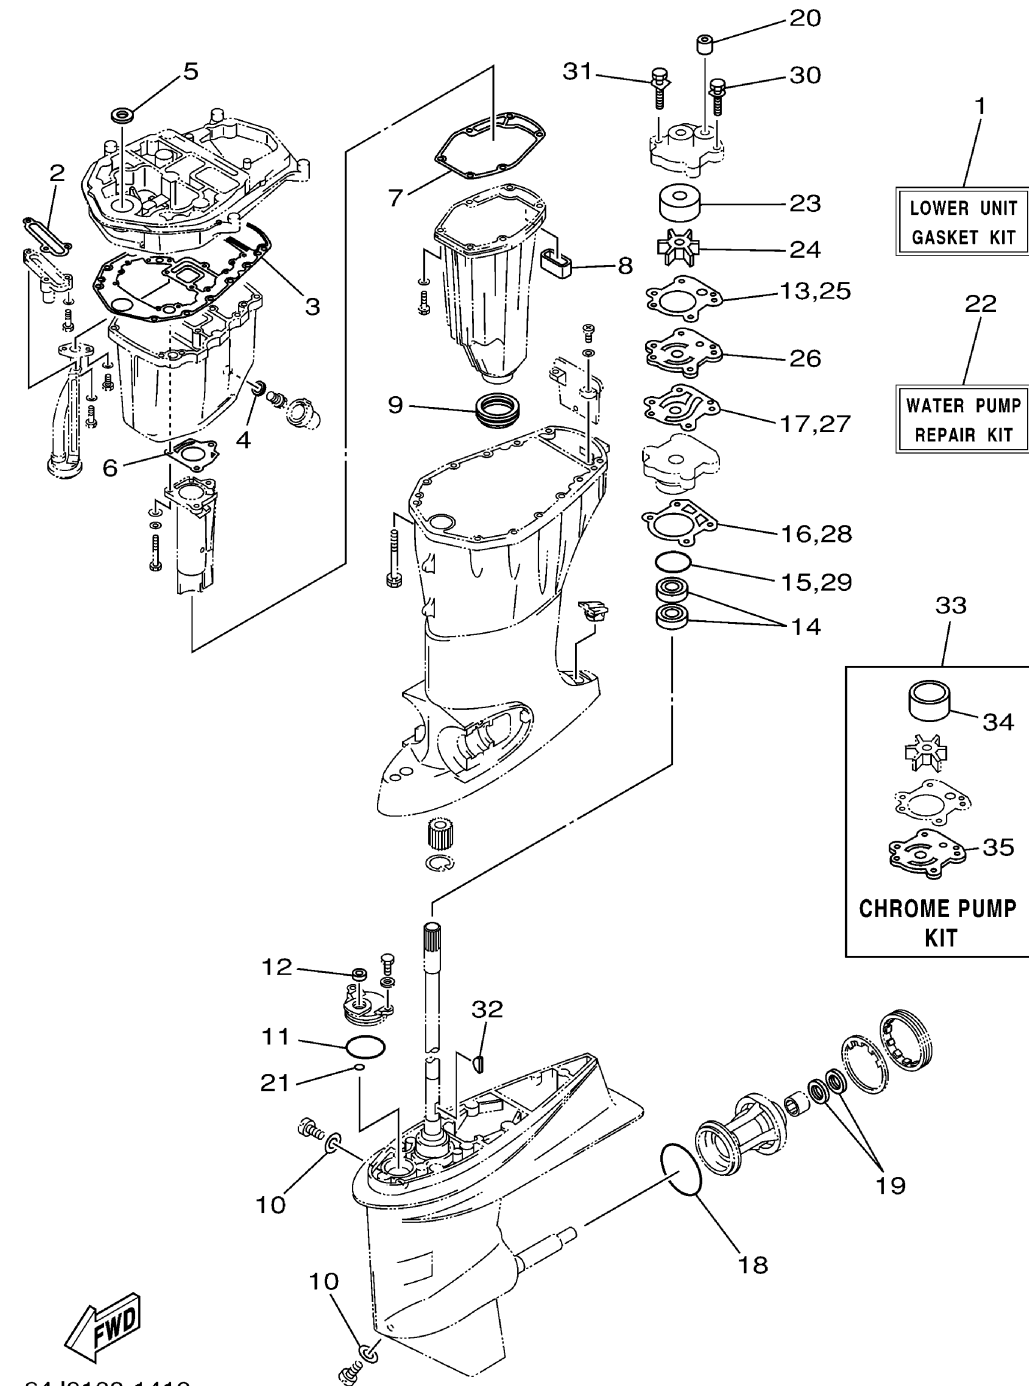

REPAIR KIT 4 T50TLRZ

Ref No.	Part Number	Description	Qty	Remarks
1	64J-W0001-21-00	LOWER UNIT GASKET KIT	1	(T50)
2	62Y-13475-00-00	..GASKET	1	(T50)
3	62Y-15312-10-00	..GASKET, OIL PAN	1	(T50)
4	90430-14M09-00	..GASKET	1	(T50)
5	93103-18011-00	..OIL SEAL	1	(T50)
6	67C-41133-00-00	..GASKET, EXHAUST MANIFOLD 1	1	(T50)
7	62Y-41134-00-00	..GASKET, EXHAUST MANIFOLD	1	(T50)
8	62Y-45127-00-00	..SEAL	1	(T50)
9	663-45123-00-00	..GASKET, MUFFLER	1	(T50)
10	90430-08020-00	..GASKET	2	(T50)
11	93210-49046-00	..O-RING	1	(T50)
12	93106-09014-00	..OIL SEAL	1	(T50)
13	6H3-44315-A0-00	..GASKET, WATER PUMP	1	(T50)
14	93101-23070-00	..OIL SEAL	2	(T50)
15	93210-46044-00	..O-RING	1	(T50)
16	688-44316-A0-00	..GASKET, WATER PUMP	1	(T50)
17	6H3-44324-A0-00	..GASKET, CARTRIDGE	1	(T50)
18	93210-86M39-00	..O-RING	1	(T50)
19	93101-25M03-00	..OIL SEAL	2	(T50)
20	663-44366-00-00	..DAMPER, WATER SEAL 2	1	(T50)

CONTINUED ON NEXT FRAME >

REPAIR KIT 4 T50TLRZ

Ref No.	Part Number	Description	Qty	Remarks
21	93210-07003-00	. O-RING	1	(T50)
22	6H3-W0078-02-00	WATER PUMP REPAIR KIT	1	(T50)
23	663-44322-00-00	. .INSERT, CARTRIDGE	1	(T50)
24	6H3-44352-00-00	. .IMPELLER	1	(T50)
25	6H3-44315-A0-00	. .GASKET, WATER PUMP	1	(T50)
26	6H3-44323-00-00	. .OUTER PLATE, CARTRIDGE	1	(T50)
27	6H3-44324-A0-00	. .GASKET, CARTRIDGE	1	(T50)
28	688-44316-A0-00	. .GASKET, WATER PUMP	1	(T50)
29	93210-46044-00	. .O-RING	1	(T50)
30	90119-08M14-00	. BOLT, WITH WASHER	2	(T50)
31	90119-08M33-00	. .BOLT, WITH WASHER	2	(T50)
32	90280-03M03-00	. .KEY, WOODRUFF	1	(T50)
33	6H3-W0078-1A-00	CHROME PUMP KIT	1	(T50)
34	663-44322-40-00	. .INSERT, CARTRIDGE	1	(T50)
35	6H3-44323-40-00	. .OUTER PLATE, CARTRIDGE	1	(T50)