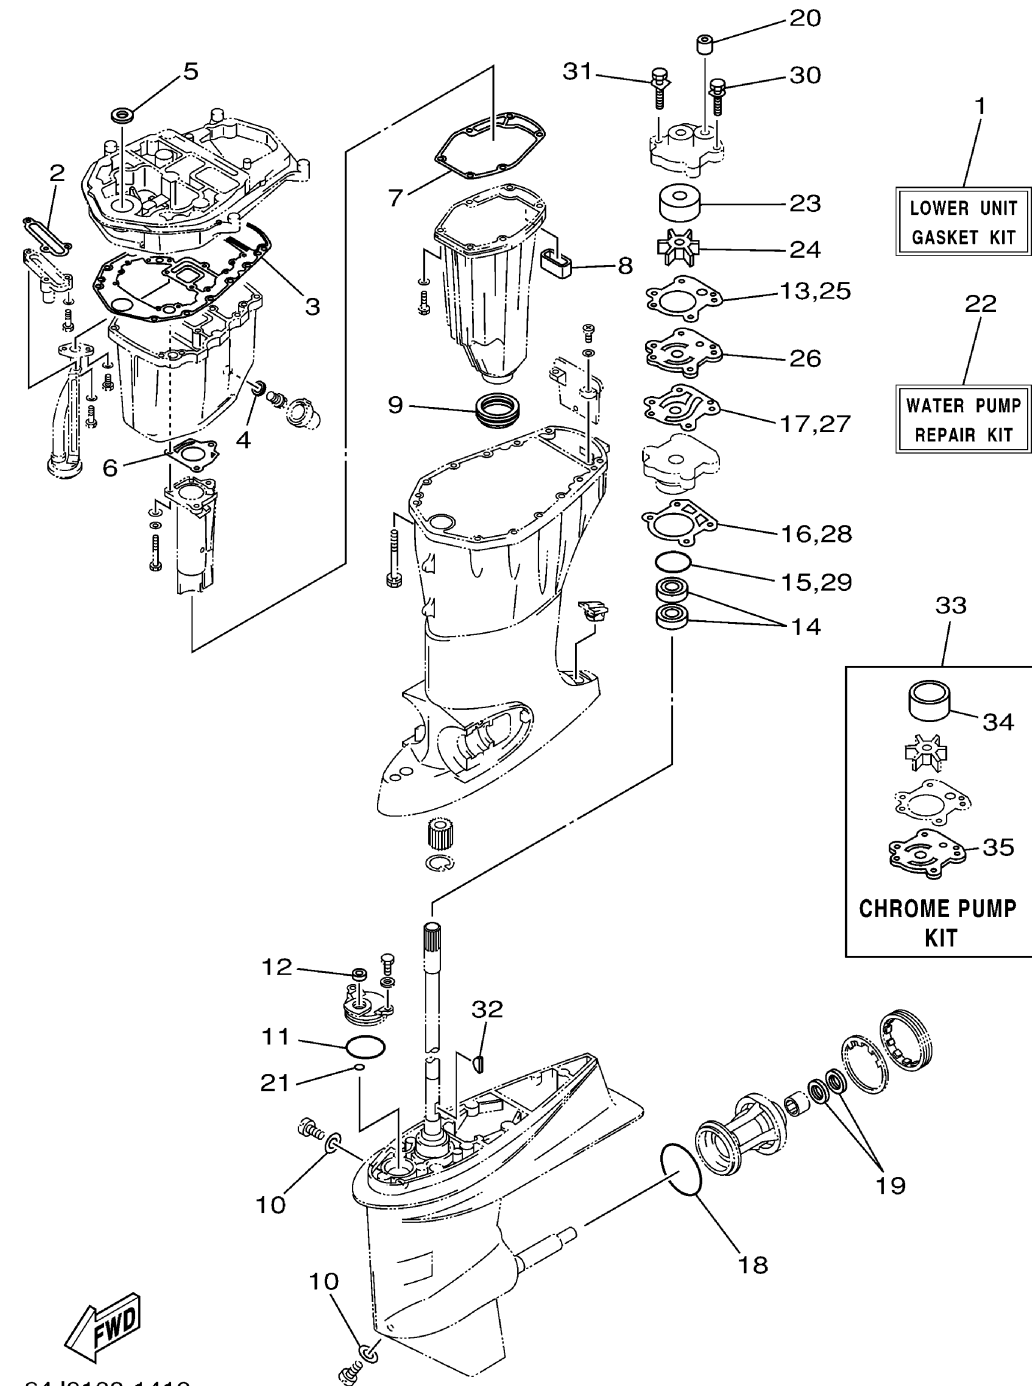

REPAIR KIT 4 T50TLRZ

Ref No.	Part Number	Description	Qty	Remarks
1	64J-W0001-21-00	LOWER UNIT GASKET KIT	1	(T50)
2	62Y-13475-00-00	..GASKET	1	(T50)
3	62Y-15312-10-00	..GASKET, OIL PAN	1	(T50)
4	90430-14M09-00	..GASKET	1	(T50)
5	93103-18011-00	..OIL SEAL	1	(T50)
6	67C-41133-00-00	..GASKET, EXHAUST MANIFOLD 1	1	(T50)
7	62Y-41134-00-00	..GASKET, EXHAUST MANIFOLD	1	(T50)
8	62Y-45127-00-00	..SEAL	1	(T50)
9	663-45123-00-00	..GASKET, MUFFLER	1	(T50)
10	90430-08020-00	..GASKET	2	(T50)
11	93210-49046-00	..O-RING	1	(T50)
12	93106-09014-00	..OIL SEAL	1	(T50)
13	6H3-44315-A0-00	..GASKET, WATER PUMP	1	(T50)
14	93101-23070-00	..OIL SEAL	2	(T50)
15	93210-46044-00	..O-RING	1	(T50)
16	688-44316-A0-00	..GASKET, WATER PUMP	1	(T50)
17	6H3-44324-A0-00	..GASKET, CARTRIDGE	1	(T50)
18	93210-86M39-00	..O-RING	1	(T50)
19	93101-25M03-00	..OIL SEAL	2	(T50)
20	663-44366-00-00	..DAMPER, WATER SEAL 2	1	(T50)

CONTINUED ON NEXT FRAME >

REPAIR KIT 4 T50TLRZ

Ref No.	Part Number	Description	Qty	Remarks
21	93210-07003-00	. O-RING	1	(T50)
22	6H3-W0078-02-00	WATER PUMP REPAIR KIT	1	(T50)
23	663-44322-00-00	. .INSERT, CARTRIDGE	1	(T50)
24	6H3-44352-00-00	. .IMPELLER	1	(T50)
25	6H3-44315-A0-00	. .GASKET, WATER PUMP	1	(T50)
26	6H3-44323-00-00	. .OUTER PLATE, CARTRIDGE	1	(T50)
27	6H3-44324-A0-00	. .GASKET, CARTRIDGE	1	(T50)
28	688-44316-A0-00	. .GASKET, WATER PUMP	1	(T50)
29	93210-46044-00	. .O-RING	1	(T50)
30	90119-08M14-00	. BOLT, WITH WASHER	2	(T50)
31	90119-08M33-00	. .BOLT, WITH WASHER	2	(T50)
32	90280-03M03-00	. .KEY, WOODRUFF	1	(T50)
33	6H3-W0078-1A-00	CHROME PUMP KIT	1	(T50)
34	663-44322-40-00	. .INSERT, CARTRIDGE	1	(T50)
35	6H3-44323-40-00	. .OUTER PLATE, CARTRIDGE	1	(T50)