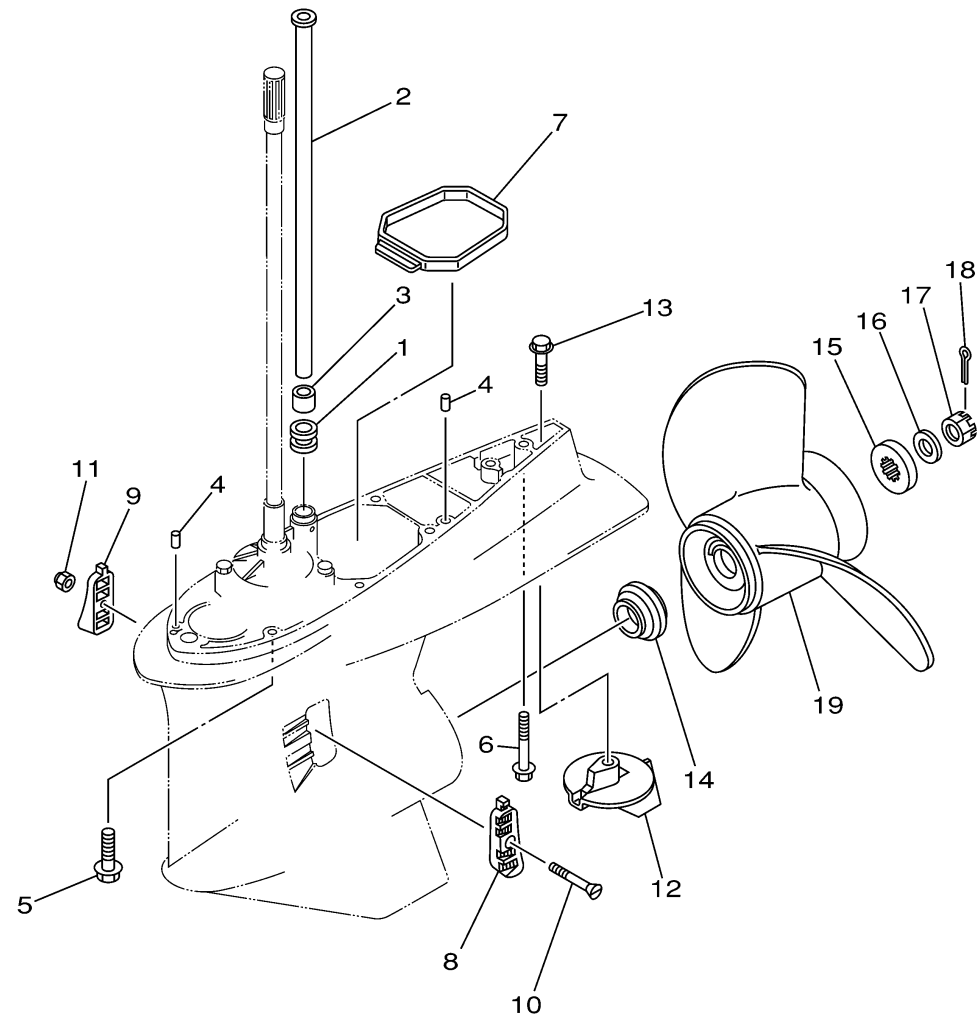

LOWER CASING DRIVE 2

66X0010-0250

Ref No.	Part Number	Description	Qty	Remarks
1	6E5-44366-00-00	DAMPER, WATER SEAL 2	1	(VX)
2	66K-44361-00-00	TUBE, WATER	1	(VX)
3	6E5-44365-00-00	DAMPER, WATER SEAL 1	1	(VX)
4	93608-12M05-00	PIN, DOWEL	2	(VX)
5	90101-10M70-00	BOLT	7	(VX)
6	90119-10MA2-00	BOLT, WITH WASHER	1	(VX)
7	61A-45375-00-00	DAMPER, SEAL	1	(VX)
8	61A-45214-00-00	COVER, WATER INLET	1	(VX)
9	61A-45215-00-00	COVER, WATER INLET	1	(VX)
10	90152-05M08-00	SCREW, COUNTERSUNK	1	(VX)
11	90185-05002-00	NUT, NYLON	1	(VX)
12	61A-45371-00-00	TAB-TRIM	1	(VX)
13	90105-10M00-00	BOLT, FLANGE	1	(VX)
14	6E5-45987-01-00	SPACER 1	1	(VX)
15	688-45997-01-00	SPACER 2	1	(VX)
16	92990-18200-00	WASHER	1	(VX)
17	90171-18M04-00	NUT, CASTLE	1	(VX)
18	91490-40030-00	PIN. COTTER	1	(VX)
19	66K-45970-B0-00	PROPELLER (3X14-1/2"X27"-M1)	1	UR (VX)
19	66K-45972-B0-00	PROPELLER (3X14-1/2"X25"-M2)	1	UR (VX)