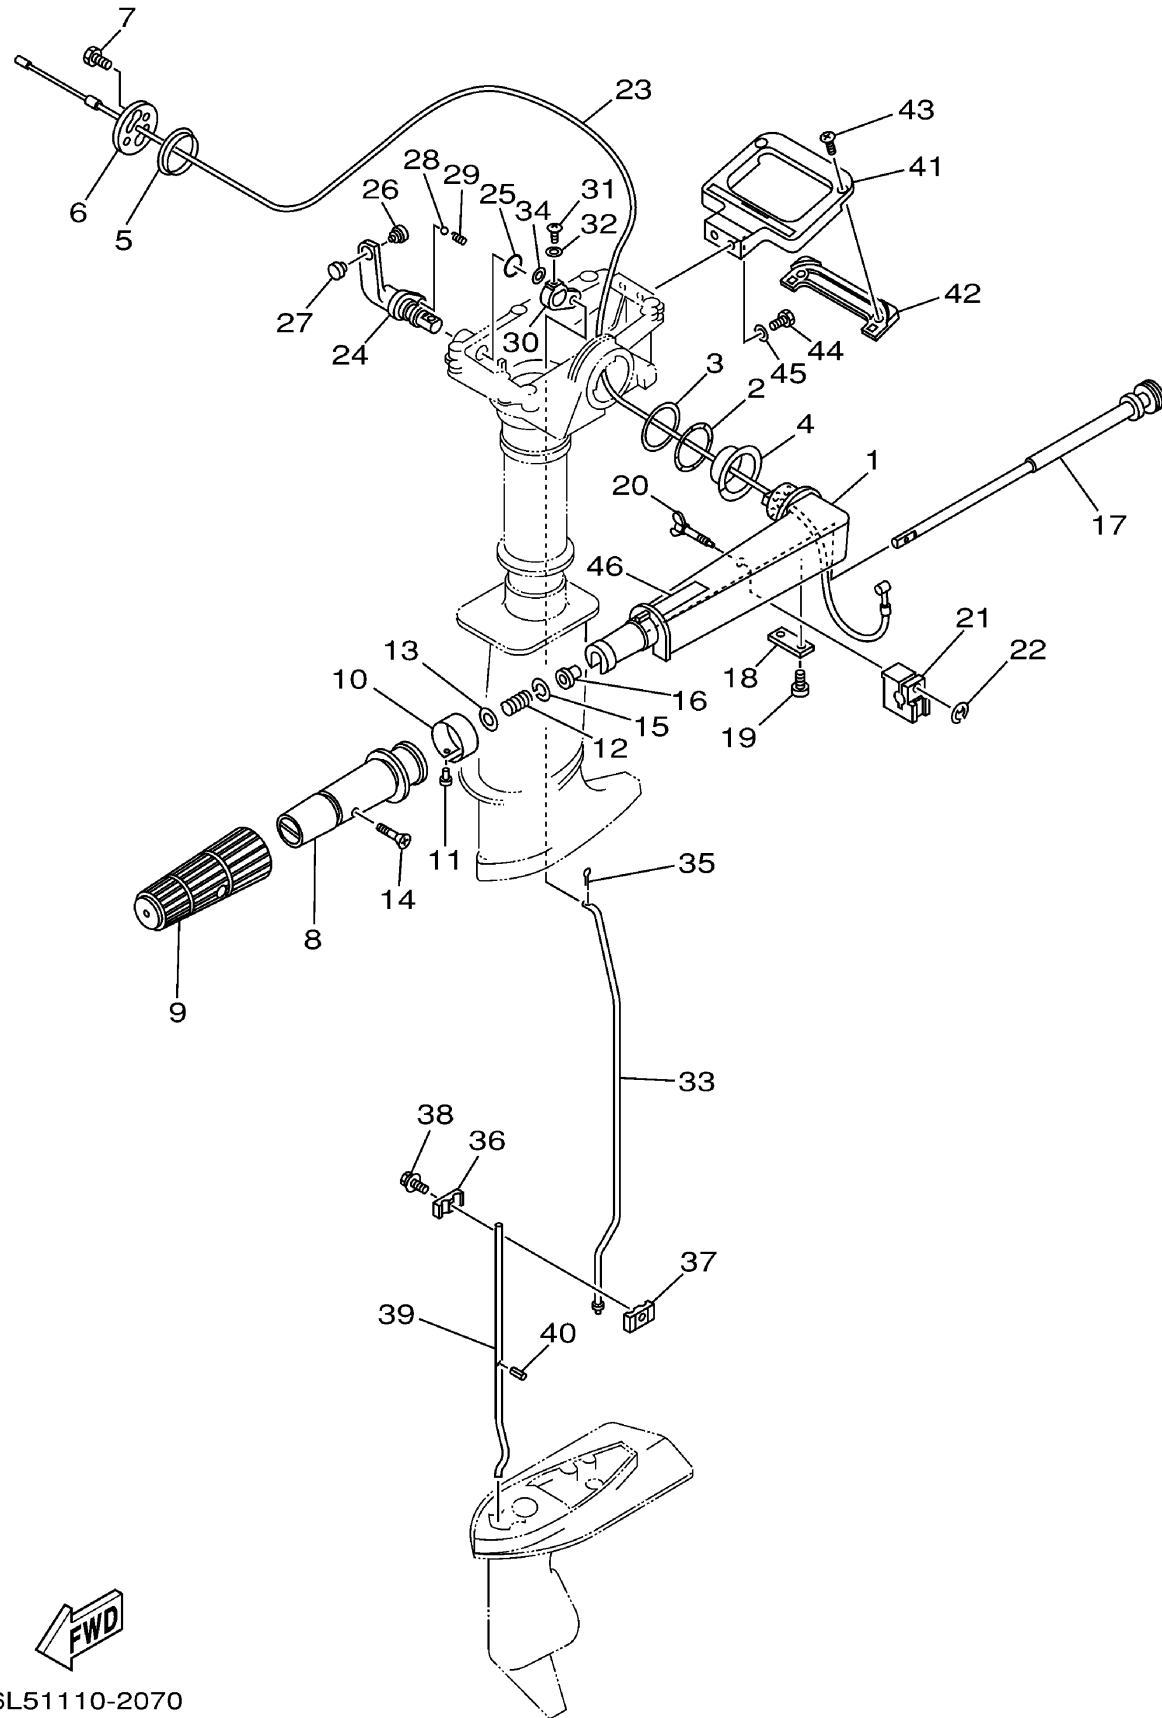

CONTROL

Ref No.	Part Number	Description	Qty	Remarks
1	6G1-42111-11-4D	HANDLE, STEERING	1	(3MH)
2	90206-36M21-00	WASHER, WAVE	1	(3MH)
3	90202-36M55-00	WASHER, PLATE	1	(3MH)
4	90386-34M97-00	BUSH	1	(3MH)
5	90386-33M96-00	BUSH	1	(3MH)
6	6G1-42131-01-00	COVER, HANDLE STEERING	1	(3MH)
7	97095-06020-00	BOLT	1	(3MH)
8	664-42119-00-00	GRIP, STEERING HANDLE	1	(3MH)
9	6G1-42177-00-00	RUBBER, HANDLE	1	(3MH)
10	6L5-42137-00-00	INDICATOR, THROTTLE	1	(3MH)
11	90269-02M09-00	RIVET	1	(3MH)
12	90501-23215-00	SPRING, COMPRESSION	1	(3MH)
13	92903-10600-00	WASHER, PLATE	1	(3MH)
14	90149-05M13-00	SCREW	1	(3MH)
15	90209-08M17-00	WASHER	1	(3MH)
16	90386-08032-00	BUSH	1	(3MH)
17	6G1-42138-01-00	LEVER, THROTTLE	1	(3MH)
18	6E0-42159-02-00	STAY	1	(3MH)
19	97885-05012-00	SCREW, PAN HEAD	2	(3MH)
20	6L5-42125-00-00	BOLT, FRICTION ADJUSTING	1	(3MH)

CONTINUED ON NEXT FRAME >

6L51110-2070

3msha

B5

CONTROL

Ref No.	Part Number	Description	Qty	Remarks
21	6G1-42126-00-00	FRICITION, STEERING HANDLE GRIP	1	(3MH)
22	99080-03600-00	CIRCLIP	1	(3MH)
23	6L5-26301-01-00	THROTTLE CABLE ASSY	1	(3MH)
24	6L5-44111-00-00	HANDLE, GEAR SHIFT	1	(3MH)
25	93210-12327-00	.O-RING	1	(3MH)
26	6L5-44196-00-00	INDICATOR 3	1	(3MH)
27	6L5-44197-00-00	INDICATOR 4	1	(3MH)
28	93505-16024-00	BALL	1	(3MH)
29	90501-12274-00	SPRING, COMPRESSION	1	(3MH)
30	6L5-44121-00-00	LEVER, SHIFT ROD	1	(3MH)
31	97780-40520-00	.SCREW, TAPPING	1	(3MH)
32	92990-04600-00	WASHER, PLATE	1	(3MH)
33	6L5-44143-00-00	ROD, SHIFT	1	(3MH)
34	92990-05600-00	WASHER, PLATE	1	(3MH)
35	91490-16010-00	PIN. COTTER	1	(3MH)
36	6E0-44145-00-00	CONNECTOR, SHIFT ROD	1	(3MH)
37	6E0-44146-00-00	CONNECTOR, SHIFT ROD	1	(3MH)
38	95895-06020-00	BOLT, FLANGE	1	(3MH)
39	6L5-44144-00-00	ROD, SHIFT	1	S(3MH)
40	91609-25014-00	PIN, SPRING	1	(3MH)