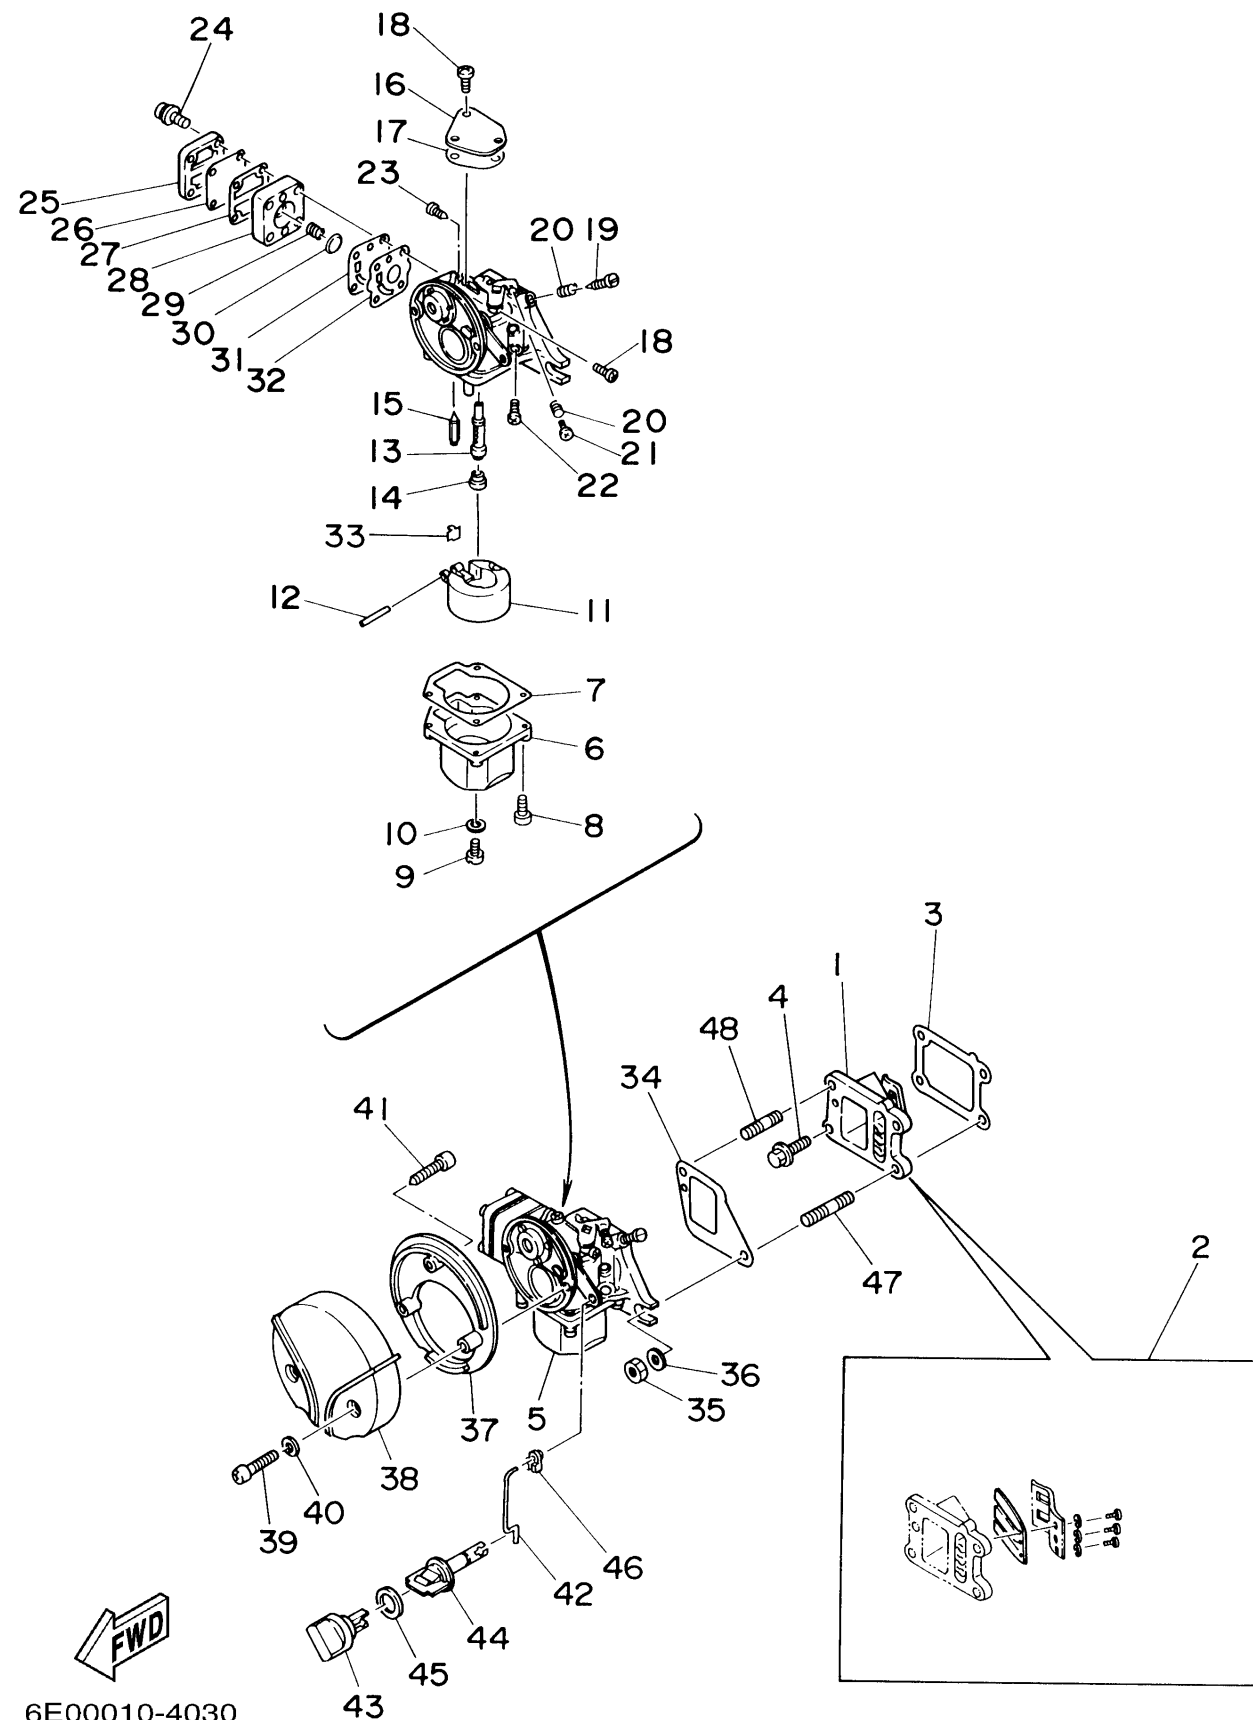

INTAKE

Ref No.	Part Number	Description	Qty	Remarks
1	6E0-13610-00-00	REED VALVE ASSY	1	(5MH)
2	6E0-W0004-00-00	. .REED SET	1	(5MH)
3	6E0-13621-A2-00	.GASKET, VALVE SEAT	1	(5MH)
4	95895-06016-00	.BOLT, FLANGE	2	(5MH)
5	6E3-14301-05-00	CARBURETOR ASSY 1	1	(5MH)
6	6E0-14381-02-00	. .BODY, FLOAT CHAMBER	1	(5MH)
7	6E0-14384-00-00	. .GASKET, FLOAT CHAMBER	1	(5MH)
8	97980-04116-00	. .SCREW, WITH WASHER	4	(5MH)
9	97890-05006-00	. SCREW, PAN HEAD	1	(5MH)
10	646-14198-01-00	. GASKET	1	(5MH)
11	6E7-14385-01-00	. .FLOAT	1	(5MH)
12	647-14386-00-00	. .PIN, FLOAT	1	(5MH)
13	6E3-14341-02-00	. .NOZZLE, MAIN	1	(5MH)
14	648-14343-40-00	. .JET, MAIN (# 80)	1	(5MH)
15	6F5-14392-00-00	. .VALVE, NEEDLE	1	(5MH)
16	6E0-14157-00-00	. .COVER, PLATE	1	(5MH)
17	6E0-14227-00-00	. .GASKET	1	(5MH)
18	97890-04007-00	. .SCREW, PAN HEAD	4	(5MH)
19	647-14323-00-00	. .SCREW, AIR ADJUSTING	1	(5MH)
20	646-14212-01-00	. .SPRING, PILOT ADJUSTING	2	(5MH)

CONTINUED ON NEXT FRAME >

6E00010-4030
5msha

INTAKE

Ref No.	Part Number	Description	Qty	Remarks
21	664-14321-01-00	..SCREW, THROTTLE	1	(5MH)
22	648-14342-26-00	..JET, PILOT (# 52)	1	(5MH)
23	647-14326-00-00	..SCREW, GUIDE	1	(5MH)
24	97980-04120-00	..SCREW, WITH WASHER	4	(5MH)
25	6E0-24413-00-00	..COVER	1	(5MH)
26	6E0-24471-00-00	..DIAPHRAGM	1	(5MH)
27	6E0-24435-00-00	..GASKET, BODY 2	1	(5MH)
28	6E0-24412-00-00	..BODY 1	1	(5MH)
29	6E0-24423-00-00	..SPRING, DIAPHRAGM	1	(5MH)
30	6E0-14346-00-00	..PLATE	1	(5MH)
31	6E0-24411-00-00	..DIAPHRAGM	1	(5MH)
32	6E0-24434-00-00	..GASKET, BODY	1	(5MH)
33	6E0-14159-00-00	..CLIP	1	(5MH)
34	6E0-14198-A0-00	..GASKET	1	(5MH)
35	95380-06700-00	NUT	2	(5MH)
36	92995-06600-00	WASHER	2	(5MH)
37	6E0-14417-00-00	COVER 1	1	(5MH)
38	6E0-14418-00-00	COVER 2	1	(5MH)
39	97880-05025-00	..SCREW, PAN HEAD	2	(5MH)
40	92990-05600-00	WASHER, PLATE	2	(5MH)