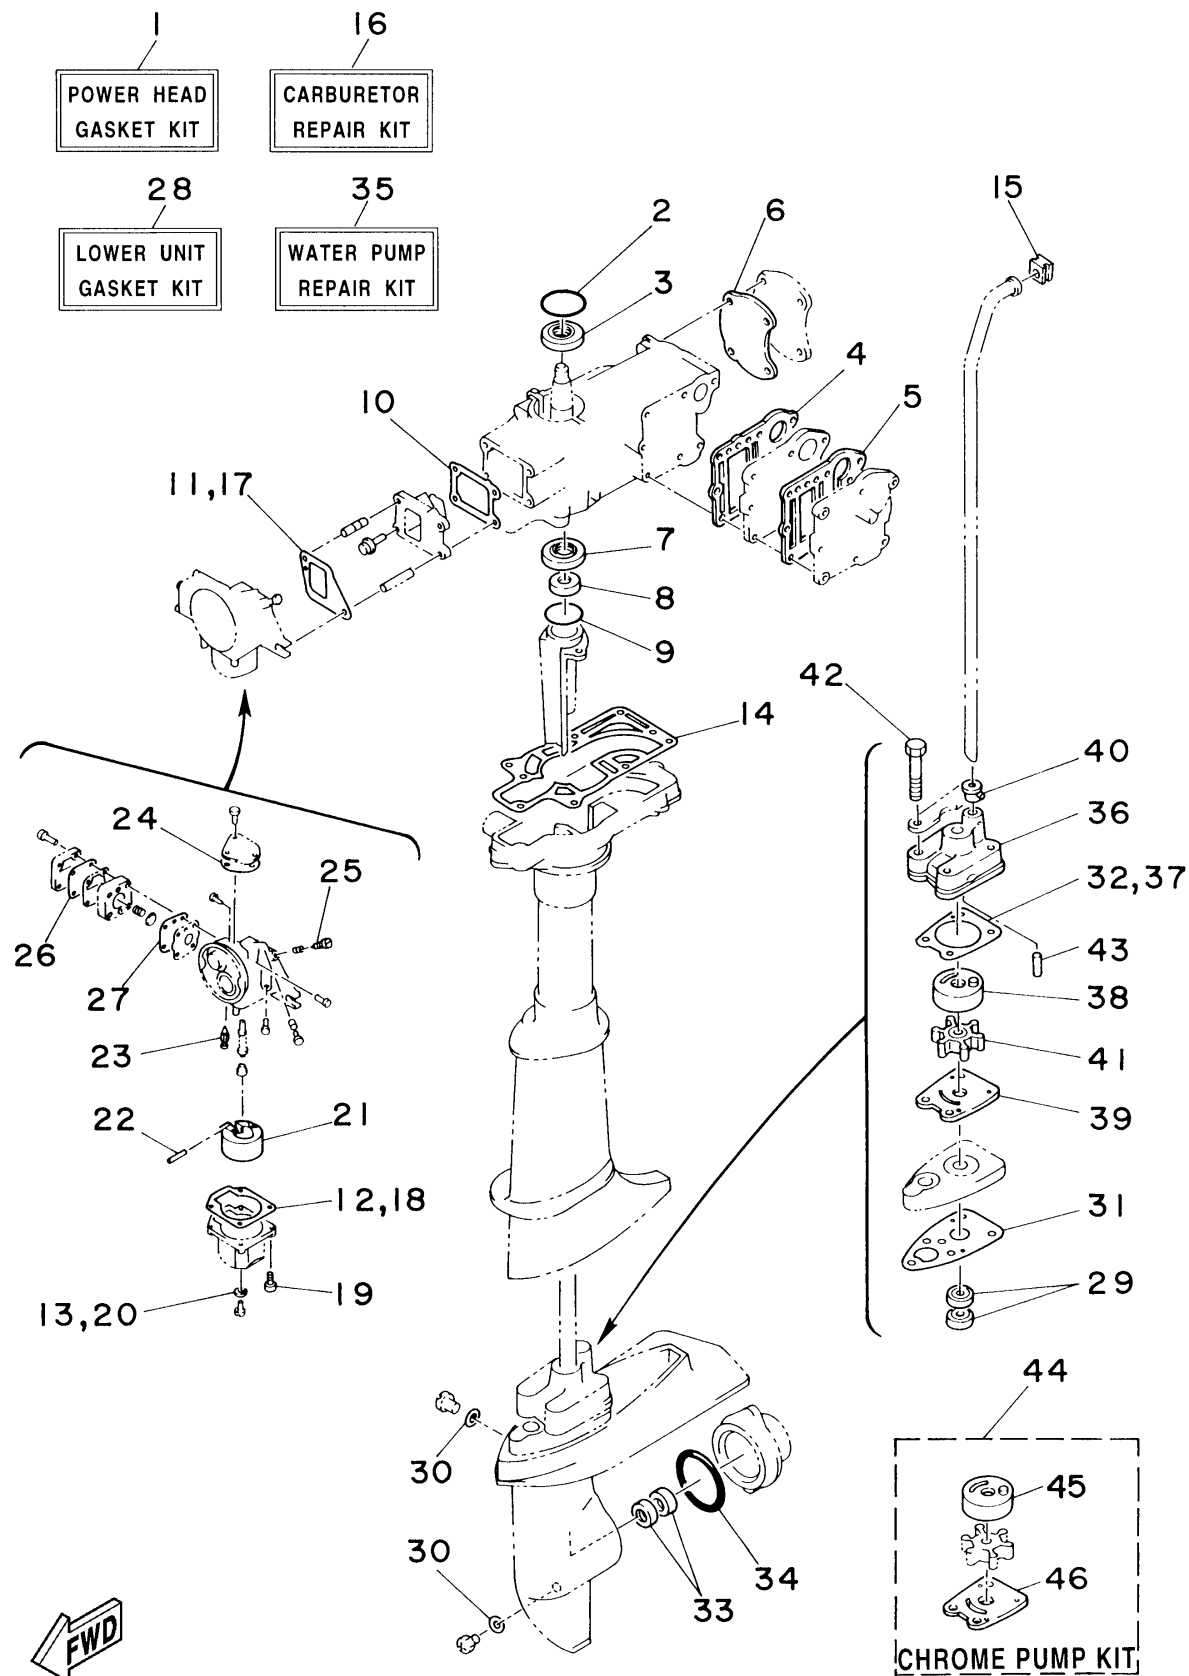

REPAIR KIT

Ref No.	Part Number	Description	Qty	Remarks
1	6E3-W0001-A4-00	POWER HEAD GASKET KIT	1	(5MH)
2	93210-42159-00	..O-RING	1	(5MH)
3	93102-20M25-00	..OIL SEAL	1	(5MH)
4	6E3-41112-A1-00	..GASKET, EXHAUST INNER COVER	1	(5MH)
5	6E3-41114-A1-00	..GASKET, EXHAUST OUTER COVER	1	(5MH)
6	6E3-11193-A1-00	..GASKET, HEAD COVER 1	1	(5MH)
7	93101-20M29-00	..OIL SEAL	1	(5MH)
8	93101-10M25-00	..OIL SEAL	1	(5MH)
9	93210-31114-00	..O-RING	1	(5MH)
10	6E0-13621-A2-00	..GASKET, VALVE SEAT	1	(5MH)
11	6E0-14198-A0-00	..GASKET	1	(5MH)
12	6E0-14384-00-00	..GASKET, FLOAT CHAMBER	1	(5MH)
13	646-14198-01-00	..GASKET	1	(5MH)
14	6E0-45113-A1-00	..GASKET, UPPER CASING	1	(5MH)
15	646-44365-00-00	..DAMPER, WATER SEAL	1	(5MH)
16	6E0-W0093-04-00	CARBURETOR REPAIR KIT	1	(5MH)
17	6E0-14198-A0-00	..GASKET	1	(5MH)
18	6E0-14384-00-00	..GASKET, FLOAT CHAMBER	1	(5MH)
19	97980-04116-00	..SCREW, WITH WASHER	1	(5MH)
20	646-14198-01-00	..GASKET	1	(5MH)

CONTINUED ON NEXT FRAME >

6E00100-4110
5msha

REPAIR KIT

Ref No.	Part Number	Description	Qty	Remarks
21	6E7-14385-01-00	..FLOAT	1	(5MH)
22	647-14386-00-00	..PIN, FLOAT	1	(5MH)
23	6F5-14392-00-00	..VALVE, NEEDLE	1	(5MH)
24	6E0-14227-00-00	..GASKET	1	(5MH)
25	647-14323-00-00	..SCREW, AIR ADJUSTING	1	(5MH)
26	6E0-24471-00-00	..DIAPHRAGM	1	(5MH)
27	6E0-24411-00-00	..DIAPHRAGM	1	(5MH)
28	6E0-W0001-C1-00	LOWER UNIT GASKET KIT	1	(5MH)
29	93101-10M14-00	..OIL SEAL	2	(5MH)
30	90430-08020-00	..GASKET	3	(5MH)
31	6E0-45315-A0-00	..PACKING, LOWER CASING	1	(5MH)
32	6E0-44315-A0-00	..GASKET, WATER PUMP	1	(5MH)
33	93101-13M12-00	..OIL SEAL	2	(5MH)
34	93210-48214-00	..O-RING	1	(5MH)
35	6E0-W0078-A3-00	WATER PUMP REPAIR KIT	1	(5MH)
36	6E0-44311-00-00	..HOUSING, WATER PUMP	1	(5MH)
37	6E0-44315-A0-00	..GASKET, WATER PUMP	1	(5MH)
38	6E0-44322-02-00	..INSERT, CARTRIDGE	1	(5MH)
39	6E0-44323-00-00	..OUTER PLATE, CARTRIDGE	1	(5MH)
40	6E0-44366-00-00	..DAMPER, WATER SEAL	1	(5MH)