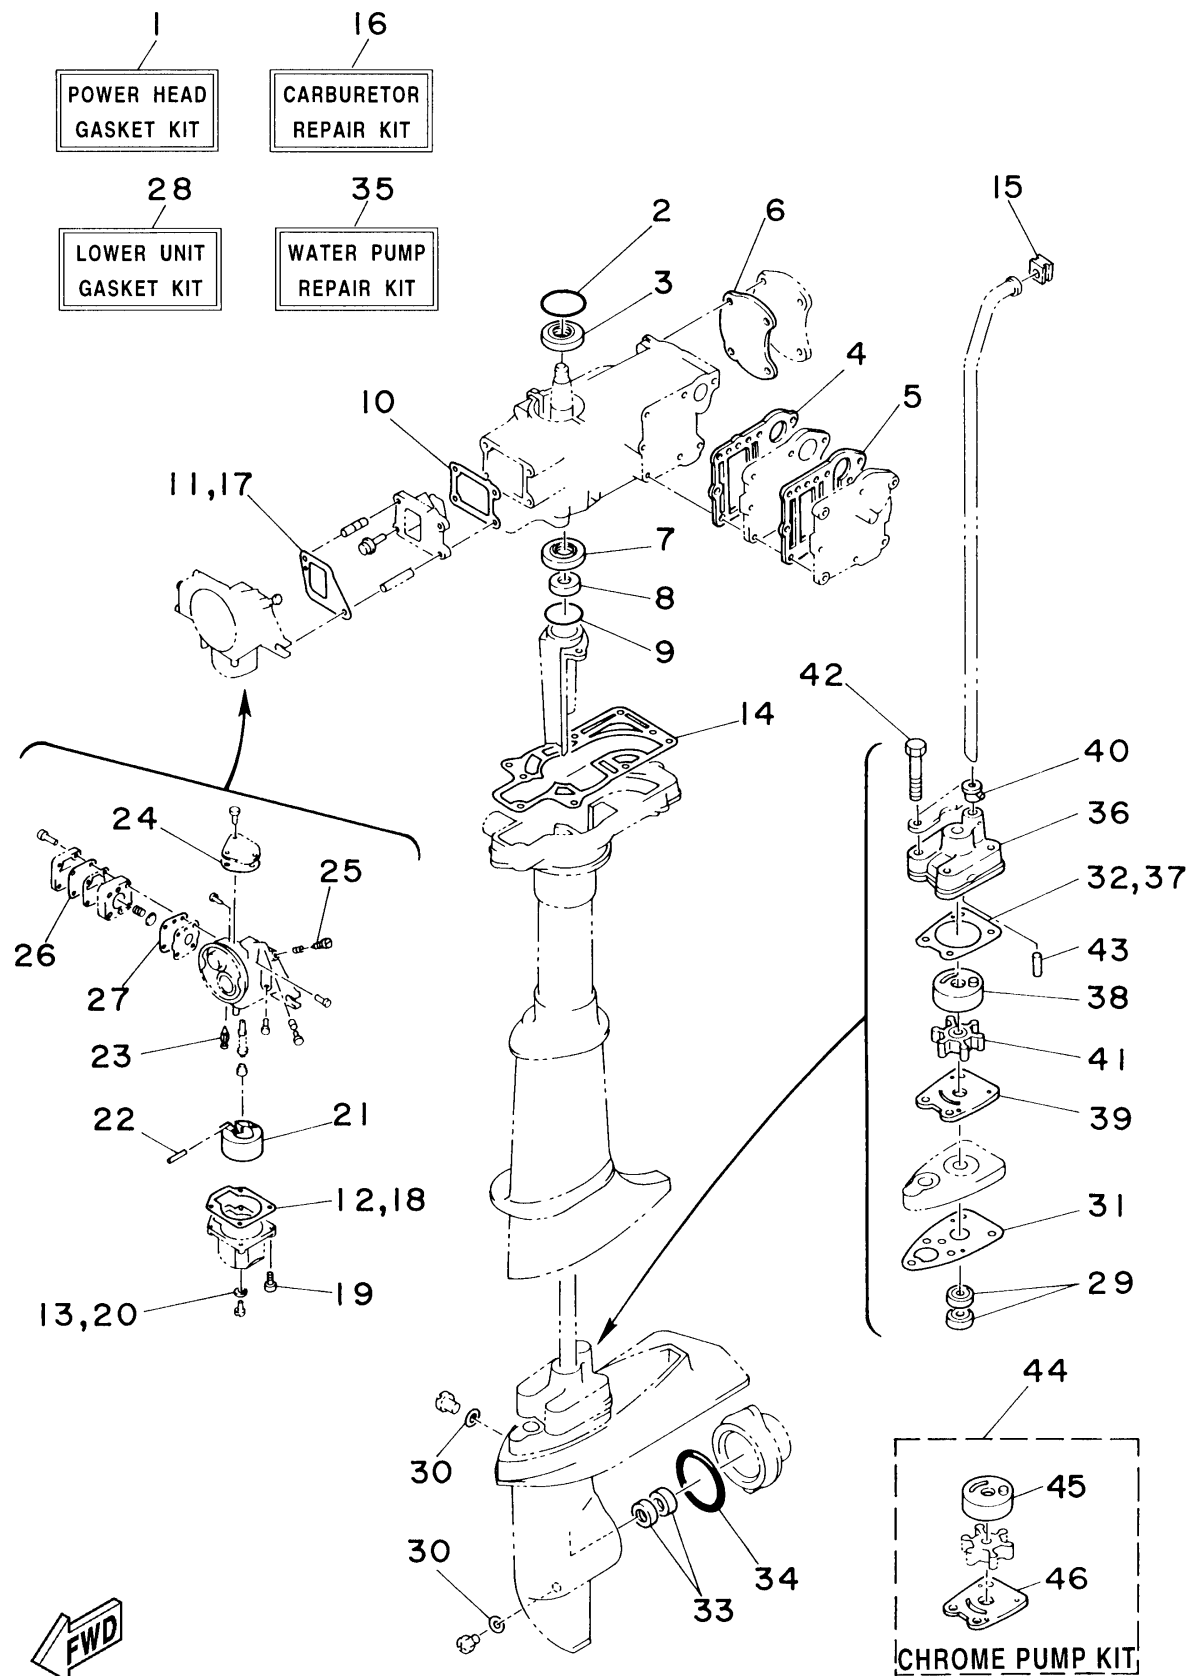

CONTINUED ON NEXT FRAME >

6E00100-4110
5msha

REPAIR KIT

Ref No.	Part Number	Description	Qty	Remarks
21	6E7-14385-01-00	..FLOAT	1	(5MH)
22	647-14386-00-00	..PIN, FLOAT	1	(5MH)
23	6F5-14392-00-00	..VALVE, NEEDLE	1	(5MH)
24	6E0-14227-00-00	..GASKET	1	(5MH)
25	647-14323-00-00	..SCREW, AIR ADJUSTING	1	(5MH)
26	6E0-24471-00-00	..DIAPHRAGM	1	(5MH)
27	6E0-24411-00-00	..DIAPHRAGM	1	(5MH)
28	6E0-W0001-C1-00	LOWER UNIT GASKET KIT	1	(5MH)
29	93101-10M14-00	..OIL SEAL	2	(5MH)
30	90430-08020-00	..GASKET	3	(5MH)
31	6E0-45315-A0-00	..PACKING, LOWER CASING	1	(5MH)
32	6E0-44315-A0-00	..GASKET, WATER PUMP	1	(5MH)
33	93101-13M12-00	..OIL SEAL	2	(5MH)
34	93210-48214-00	..O-RING	1	(5MH)
35	6E0-W0078-A3-00	WATER PUMP REPAIR KIT	1	(5MH)
36	6E0-44311-00-00	..HOUSING, WATER PUMP	1	(5MH)
37	6E0-44315-A0-00	..GASKET, WATER PUMP	1	(5MH)
38	6E0-44322-02-00	..INSERT, CARTRIDGE	1	(5MH)
39	6E0-44323-00-00	..OUTER PLATE, CARTRIDGE	1	(5MH)
40	6E0-44366-00-00	..DAMPER, WATER SEAL	1	(5MH)

CONTINUED ON NEXT FRAME >

6E00100-4110
5msha

REPAIR KIT

Ref No.	Part Number	Description	Qty	Remarks
41	6E0-44352-00-00	. .IMPELLER	1	(5MH)
42	97095-06045-00	. .BOLT	4	(5MH)
43	93604-18080-00	. .PIN, DOWEL	1	(5MH)
44	6E0-W0078-0A-00	CHROME PUMP KIT	1	(5MH)
45	6E0-44322-40-00	. .INSERT, CARTRIDGE	1	CHROMATE(5MH)
46	6E0-44323-40-00	. .OUTER PLATE, CARTRIDGE	1	CHROMATE(5MH)