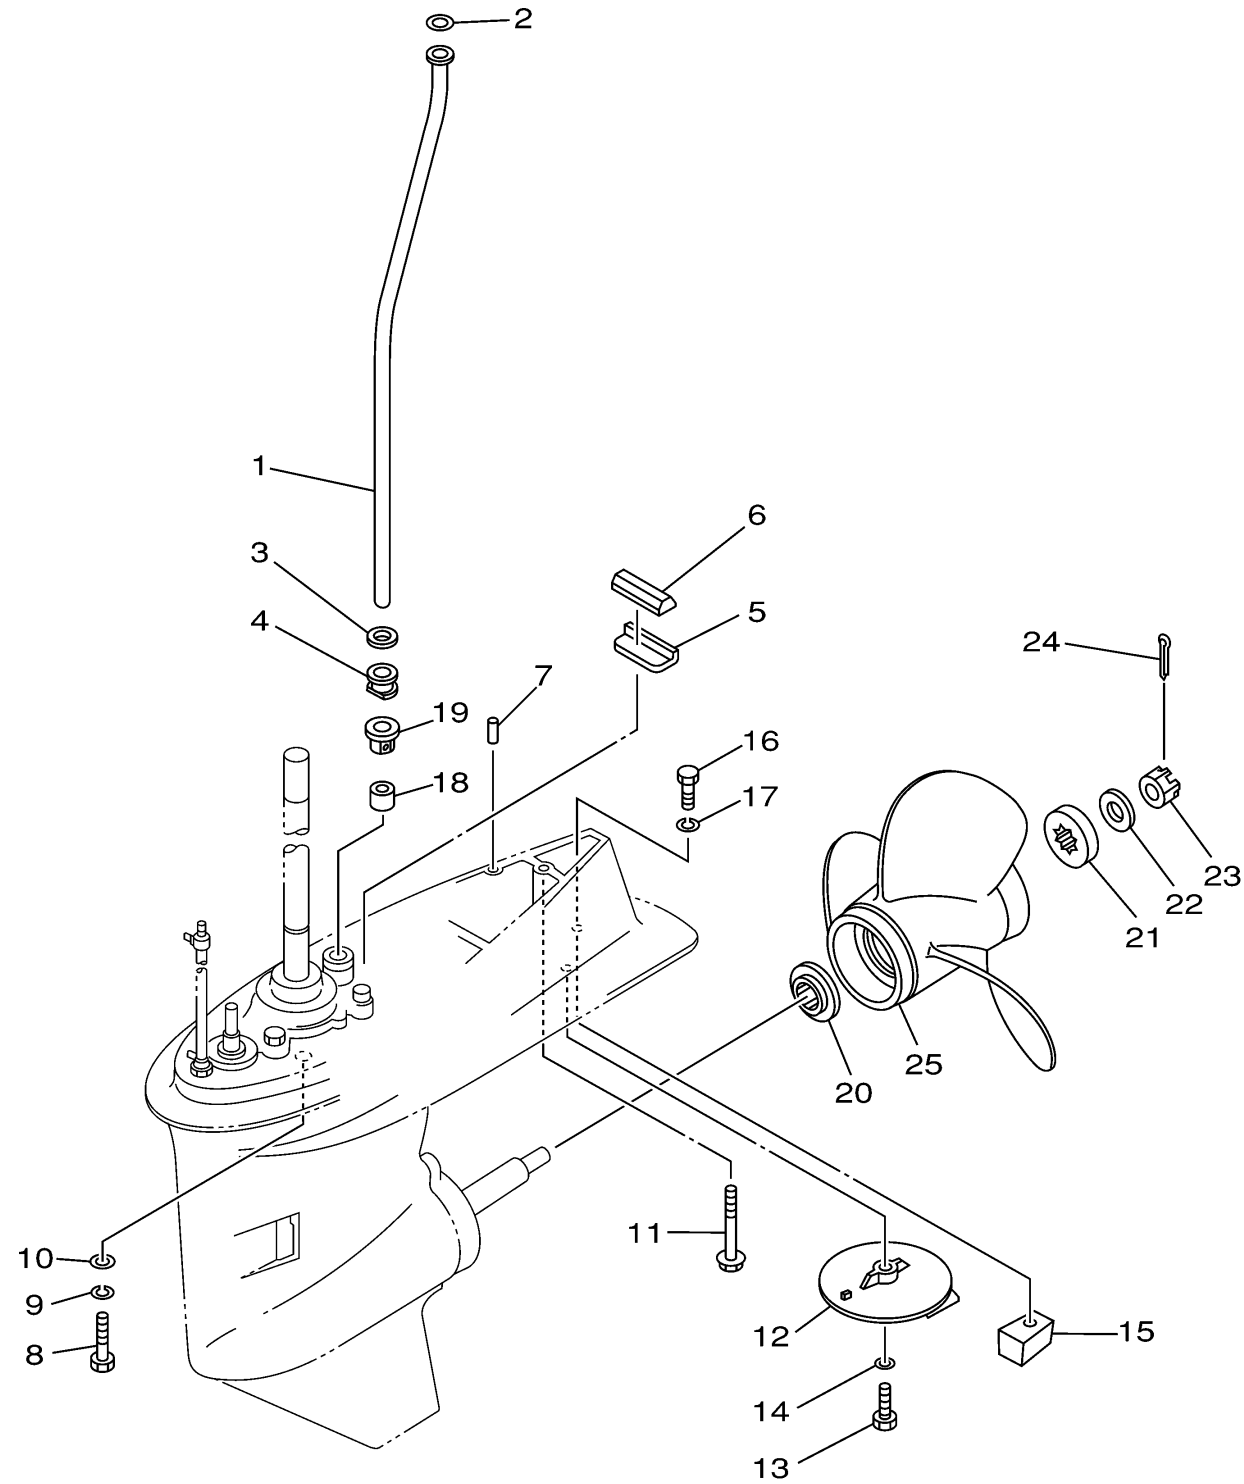

LOWER CASING DRIVE 2

Ref No.	Part Number	Description	Qty	Remarks
25	663-45949-01-EL	PROPELLER (3X10-3/4"X16"-G)	1	UR(C40)
25	663-45947-02-EL	PROPELLER (3X11-5/8"X11"-G)	1	UR(C40)
25	6H5-45945-00-EL	PROPELLER (3X10-3/8"X13"-G)	1	UR WITH LIP CUP(C40)
25	663-45941-01-EL	PROPELLER (3X10-3/4"X17"-G)	1	UR(C40)
25	6H5-45943-00-EL	PROPELLER (3X10"X15"-G)	1	UR WITH LIP CUP(C40)

63D0100-0241
c40ltra