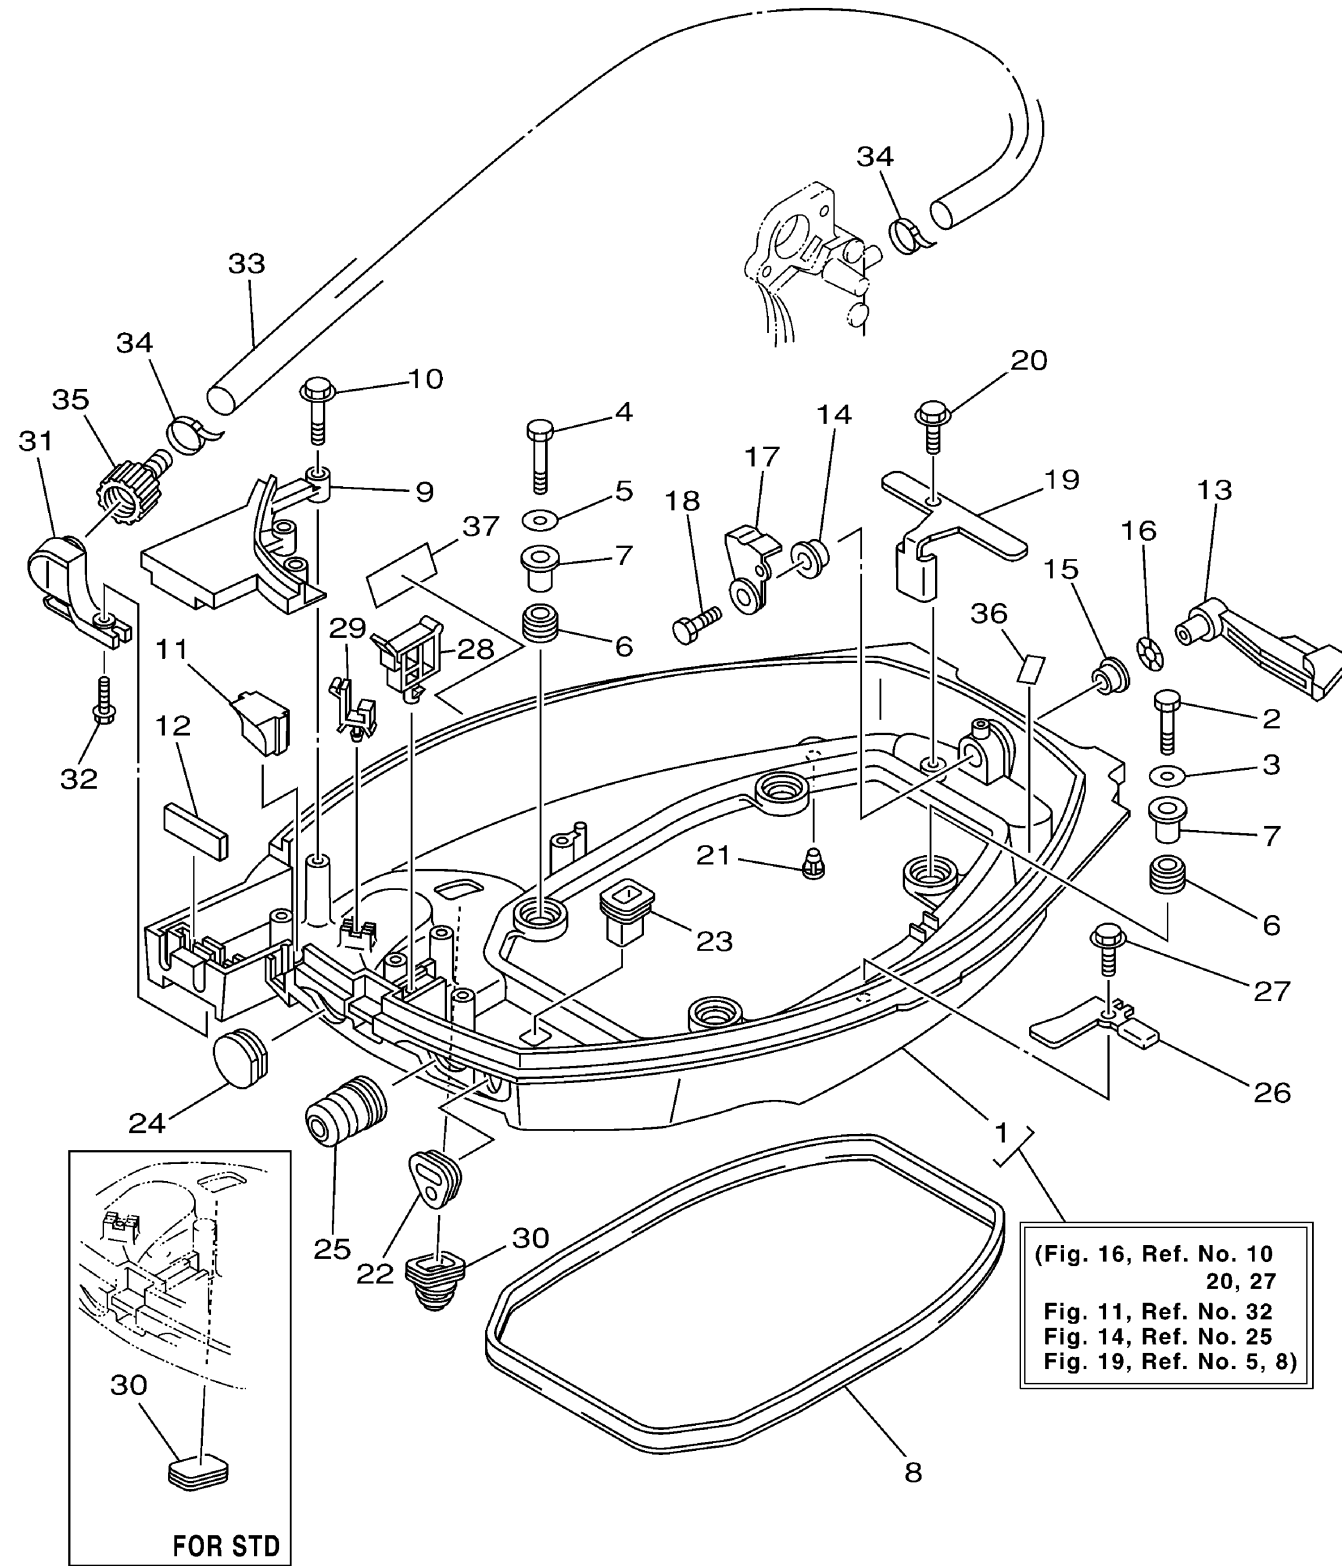

BOTTOM COWLING

Ref No.	Part Number	Description	Qty	Remarks
20	90109-06M86-00	BOLT	1	
21	6H3-44391-01-00	NIPPLE, HOSE	1	
22	66M-26326-00-00	GROMMET	1	
23	682-42727-00-00	GROMMET	1	
24	682-42724-00-00	GROMMET	1	
25	65W-42726-00-00	GROMMET	1	
26	66M-42743-00-00	BRACKET	2	
27	90109-06M86-00	BOLT	2	
28	90465-25M57-00	CLAMP	1	
29	90464-09M13-00	CLAMP	1	
30	688-42726-10-00	GROMMET	1	FOR FLUSHING KIT
31	65W-12572-00-00	ADAPTER	1	FLUSHING KIT
32	90109-06M81-00	BOLT	1	FLUSHING KIT
33	66M-12481-00-00	PIPE 1	1	FLUSHING KIT
34	90465-11M10-00	CLAMP	2	FLUSHING KIT
35	6R3-12580-00-00	JOINT ASSY	1	FLUSHING KIT
36	62Y-82377-00-00	LABEL	1	
37	6G8-13444-41-00	MARK	1	

66M1100-2160

f15msha_mlha_eshal_elha