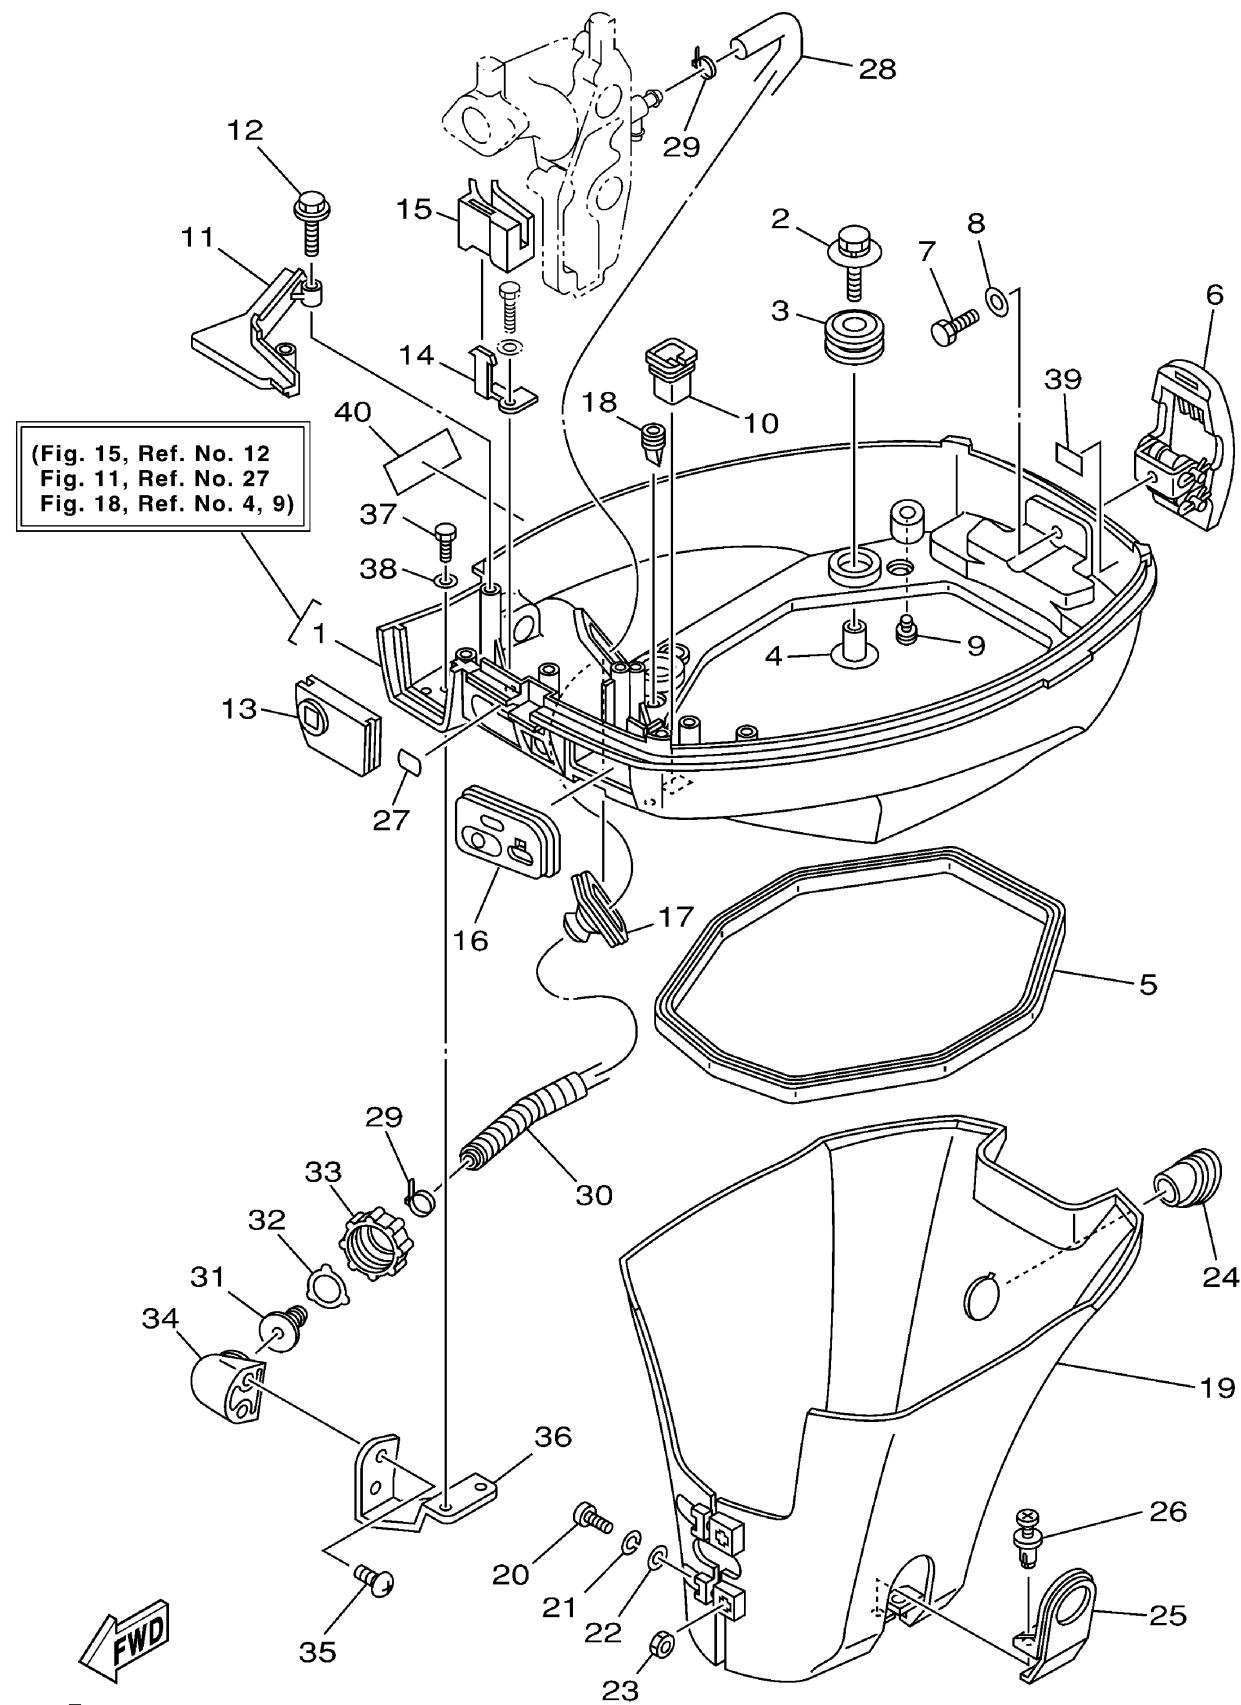

# BOTTOM COWLING

Ref No.	Part Number	Description	Qty	Remarks
1	68T-42710-00-4D	BOTTOM COWLING ASSY	1	WITH TAPPING BOLT(MH)
2	68F-85119-00-00	BOLT	4	(MH)
3	90480-21M82-00	GROMMET	4	(MH)
4	68F-86129-00-00	COLLAR	4	(MH)
5	68T-42716-00-00	RUBBER, SEAL 1	1	(MH)
6	68T-42801-00-00	COWLING CLAMP COMP.	1	(MH)
7	97095-06012-00	BOLT	1	(MH)
8	92995-06600-00	WASHER	1	(MH)
9	6H3-44391-01-00	NIPPLE, HOSE	1	(MH)
10	682-42727-00-00	GROMMET	1	(MH)
11	68T-42738-00-4D	PLATE, FITTING	1	(MH)
12	90109-06M81-00	BOLT	2	(MH)
13	68T-42725-00-00	GROMMET	1	(MH)
14	68T-26393-00-00	HOLDER	1	(MH)
15	68T-26367-00-00	PROTECTOR	1	(MH)
16	68T-42724-20-00	GROMMET	1	(MH)
17	688-42726-10-00	GROMMET	1	FOR FLUSHING KIT(MH)
18	65W-42717-00-00	RUBBER, SEAL 2	2	(MH)
19	68T-42741-00-00	APRON	1	(MH)
20	97880-06030-00	SCREW, PAN HEAD	2	(MH)

## BOTTOM COWLING

Ref No.	Part Number	Description	Qty	Remarks
21	92990-06100-00	WASHER, SPRING	2	(MH)
22	92990-06600-00	WASHER, PLATE	2	(MH)
23	95380-06600-00	NUT, HEXAGON	2	(MH)
24	68T-42717-00-00	RUBBER, SEAL 2	1	(MH)
25	68T-42771-00-00	APRON	1	(MH)
26	90338-06M20-00	PLUG	2	(MH)
27	65W-84342-00-00	SEAT, EMBLEM	1	(MH)
28	6E5-12481-00-00	.PIPE 1	1	FLUSHING KIT(MH)
29	90465-11M10-00	CLAMP	2	FLUSHING KIT(MH)
30	90447-13M00-00	TUBE	1	FLUSHING KIT(MH)
31	6R3-12582-00-00	JOINT, HOSE 2	1	FLUSHING KIT(MH)
32	6R3-12583-00-00	GASKET, HOSE JOINT	1	FLUSHING KIT(MH)
33	6R3-12581-00-00	JOINT, HOSE 1	1	FLUSHING KIT(MH)
34	68T-12572-00-00	ADAPTER	1	FLUSHING KIT(MH)
35	97780-60520-00	SCREW, TAPPING	2	FLUSHING KIT(MH)
36	68T-12535-00-00	PLATE	1	FLUSHING KIT(MH)
37	97095-06010-00	BOLT	2	FLUSHING KIT(MH)
38	92995-06600-00	WASHER	2	FLUSHING KIT(MH)
39	6H8-42791-10-00	MARK 1	1	(MH)
40	62Y-13444-40-00	MARK	1	(MH)