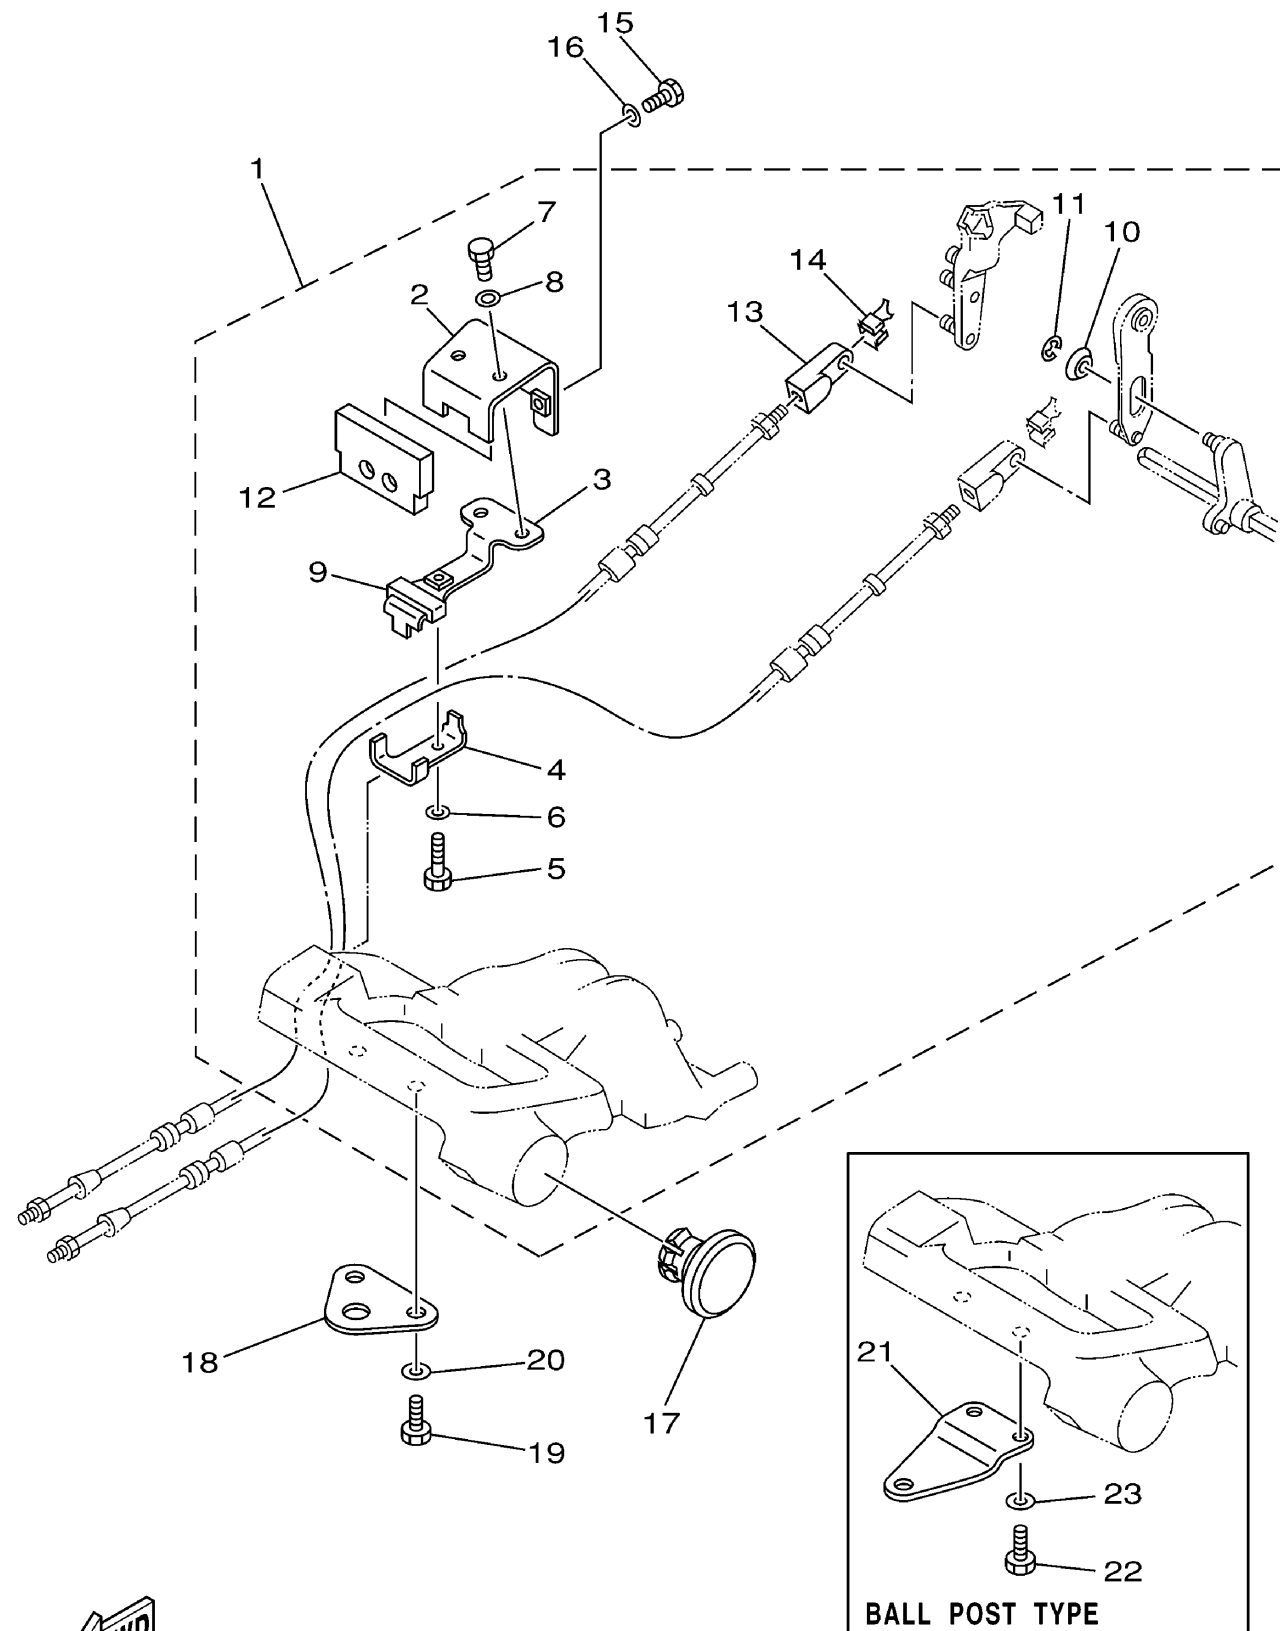

REMO-CON ATTACHMENT

Ref No.	Part Number	Description	Qty	Remarks
1	6G8-48501-03-00	REMOTE CONT. ATTACHMENT ASSY	1	AP ER (ER)
2	6G8-48531-51-00	. BRACKET, REMOTE CONTROL 1	1	(ER)
3	6G8-48532-50-00	. BRACKET, REMOTE CONTROL 2	1	(ER)
4	6G8-48538-50-00	. CLAMP, CABLE 1	1	(ER)
5	97095-06030-00	. BOLT	1	(ER)
6	92995-06600-00	. WASHER	1	(ER)
7	97095-06012-00	. .BOLT	2	(ER)
8	92995-06600-00	. WASHER	2	(ER)
9	6G8-48565-50-00	. GROMMET	1	(ER)
10	90387-06M73-00	. COLLAR	1	(ER)
11	93430-04M03-00	. .CIRCLIP	1	(ER)
12	6G8-48351-51-00	. SEAL RUBBER	1	(ER)
13	6G8-26363-00-00	. .END, WIRE 1	1	(ER)
14	6G8-26364-00-00	. .END, CABLE	1	(ER)
15	97095-06016-00	BOLT	2	ER (ER)
16	92995-06600-00	WASHER	2	ER (ER)
17	6G8-42551-00-00	GROMMET	1	ER (ER)
18	6G8-48511-20-00	HOOK, STEERING	1	ER- STEERING GUIDE TYPE (ER)
19	97095-06016-00	BOLT	2	ER (ER)
20	92995-06600-00	WASHER	2	ER (ER)

CONTINUED ON NEXT FRAME >

REMO-CON ATTACHMENT

Ref No.	Part Number	Description	Qty	Remarks
21	6G8-48511-10-00	HOOK, STEERING	1	AP ER- BALL POST TYPE (ER)
22	97095-06016-00	BOLT	2	AP ER (ER)
23	92995-06600-00	WASHER	2	AP ER (ER)

6G80100-9180
f9_9msha_mlha_elra