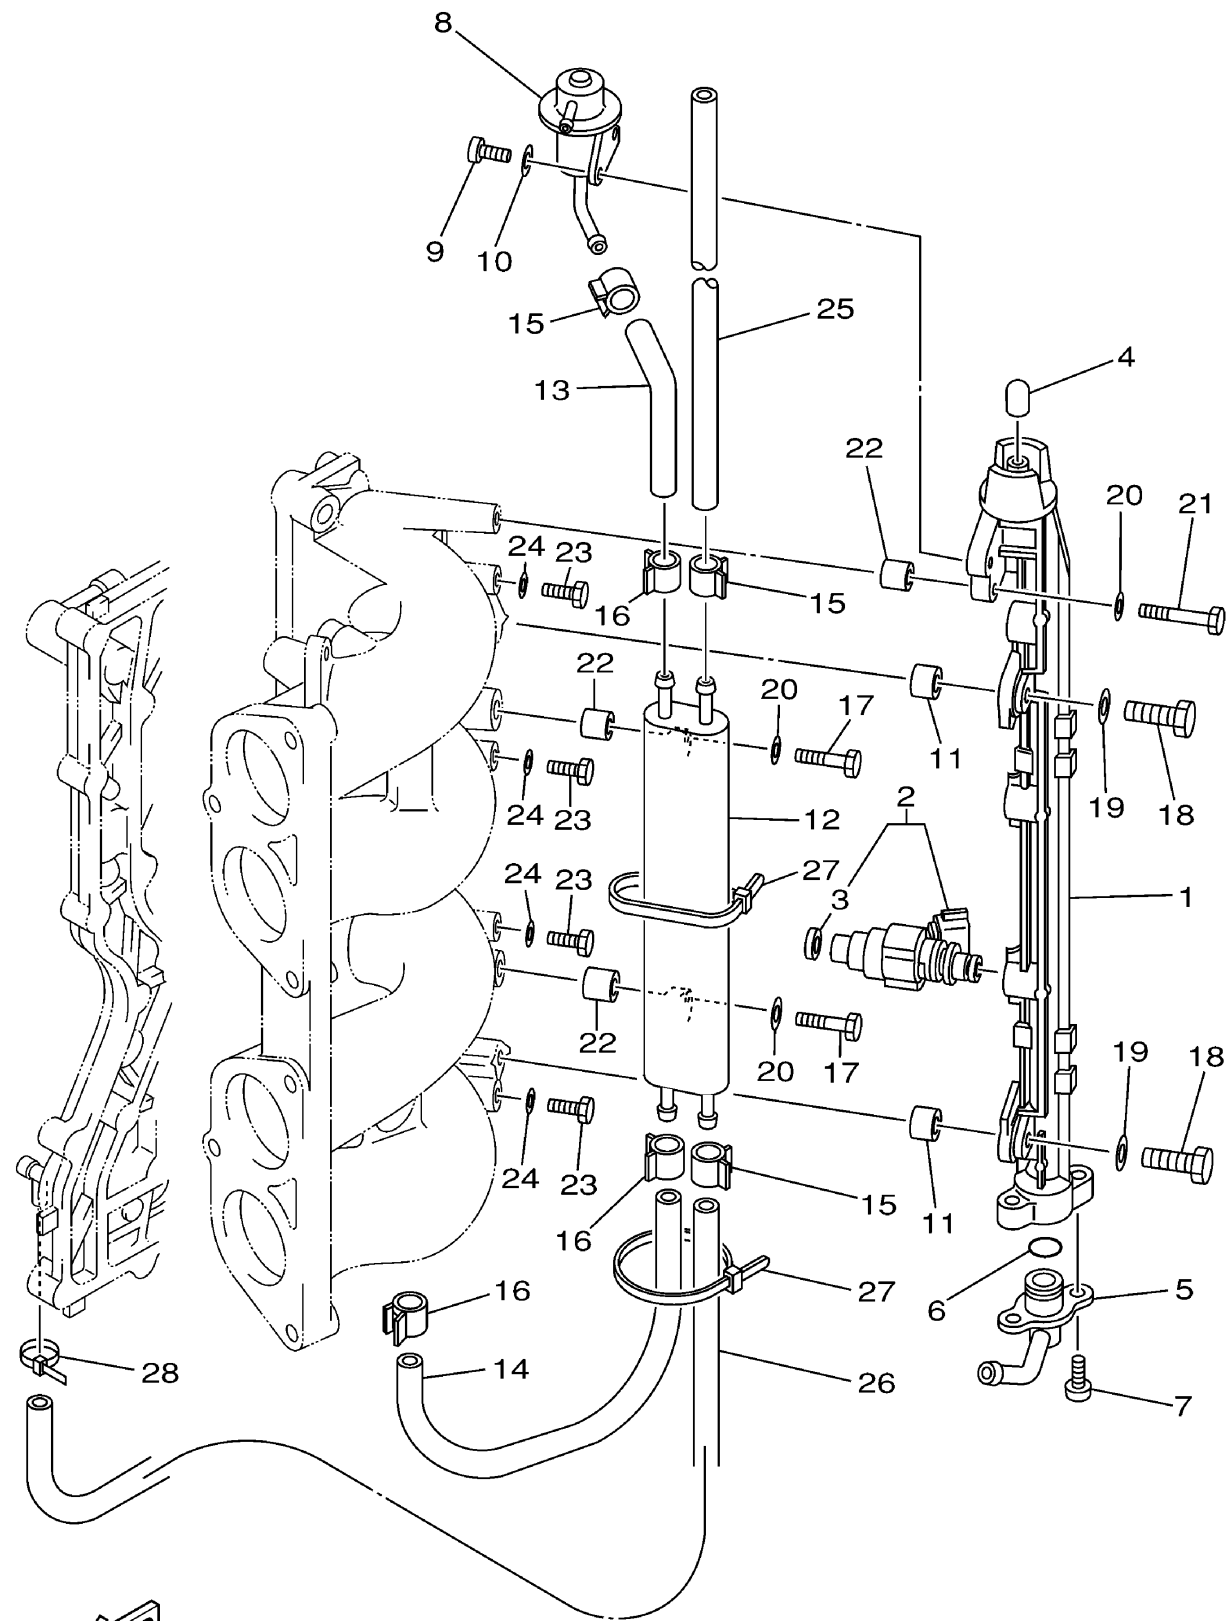

FUEL INJECTION NOZZLE

Ref No.	Part Number	Description	Qty	Remarks
1	68V-13160-00-00	DELIVERY PIPE ASSY 1	1	
2	68V-8A360-00-00	INJECTOR UNIT	4	
3	68V-13766-00-00	. RUBBER, INJECTOR	1	
4	68V-14225-00-00	.CAP	1	
5	68V-13435-00-00	NIPPLE	1	
6	68V-14397-00-00	.O-RING	1	
7	68V-81147-00-00	SCREW 3	2	
8	68V-13906-00-00	REGULATOR, PRESSURE	1	
9	68V-14565-00-00	.SCREW	2	
10	68V-14356-00-00	WASHER, SPRING	2	
11	68V-14264-00-00	COLLAR	2	
12	68V-21841-00-00	COOLER	1	
13	68V-13971-00-00	PIPE, FUEL 1	1	
14	68V-13972-00-00	PIPE, FUEL 2	1	
15	68V-24519-00-00	CLIP	3	
16	68V-2411M-00-00	CLIP	3	
17	68V-14777-00-00	BOLT	2	
18	68V-14428-00-00	BOLT	2	
19	68V-14475-00-00	WASHER	2	
20	68V-14357-00-00	WASHER, PLAIN	3	

CONTINUED ON NEXT FRAME >

68V0010-1080
f115tlra_if115txra

FUEL INJECTION NOZZLE

Ref No.	Part Number	Description	Qty	Remarks
21	68V-14446-00-00	BOLT	1	
22	68V-14265-00-00	COLLAR	3	
23	97095-06010-00	BOLT	4	
24	90430-06014-00	GASKET	4	
25	68V-2247A-00-00	HOSE 1	1	
26	68V-2247B-00-00	HOSE 2	1	
27	68V-2481H-00-00	CLAMP	2	
28	90465-11M10-00	CLAMP	1	

68V0010-1080
f115tlra_if115txra