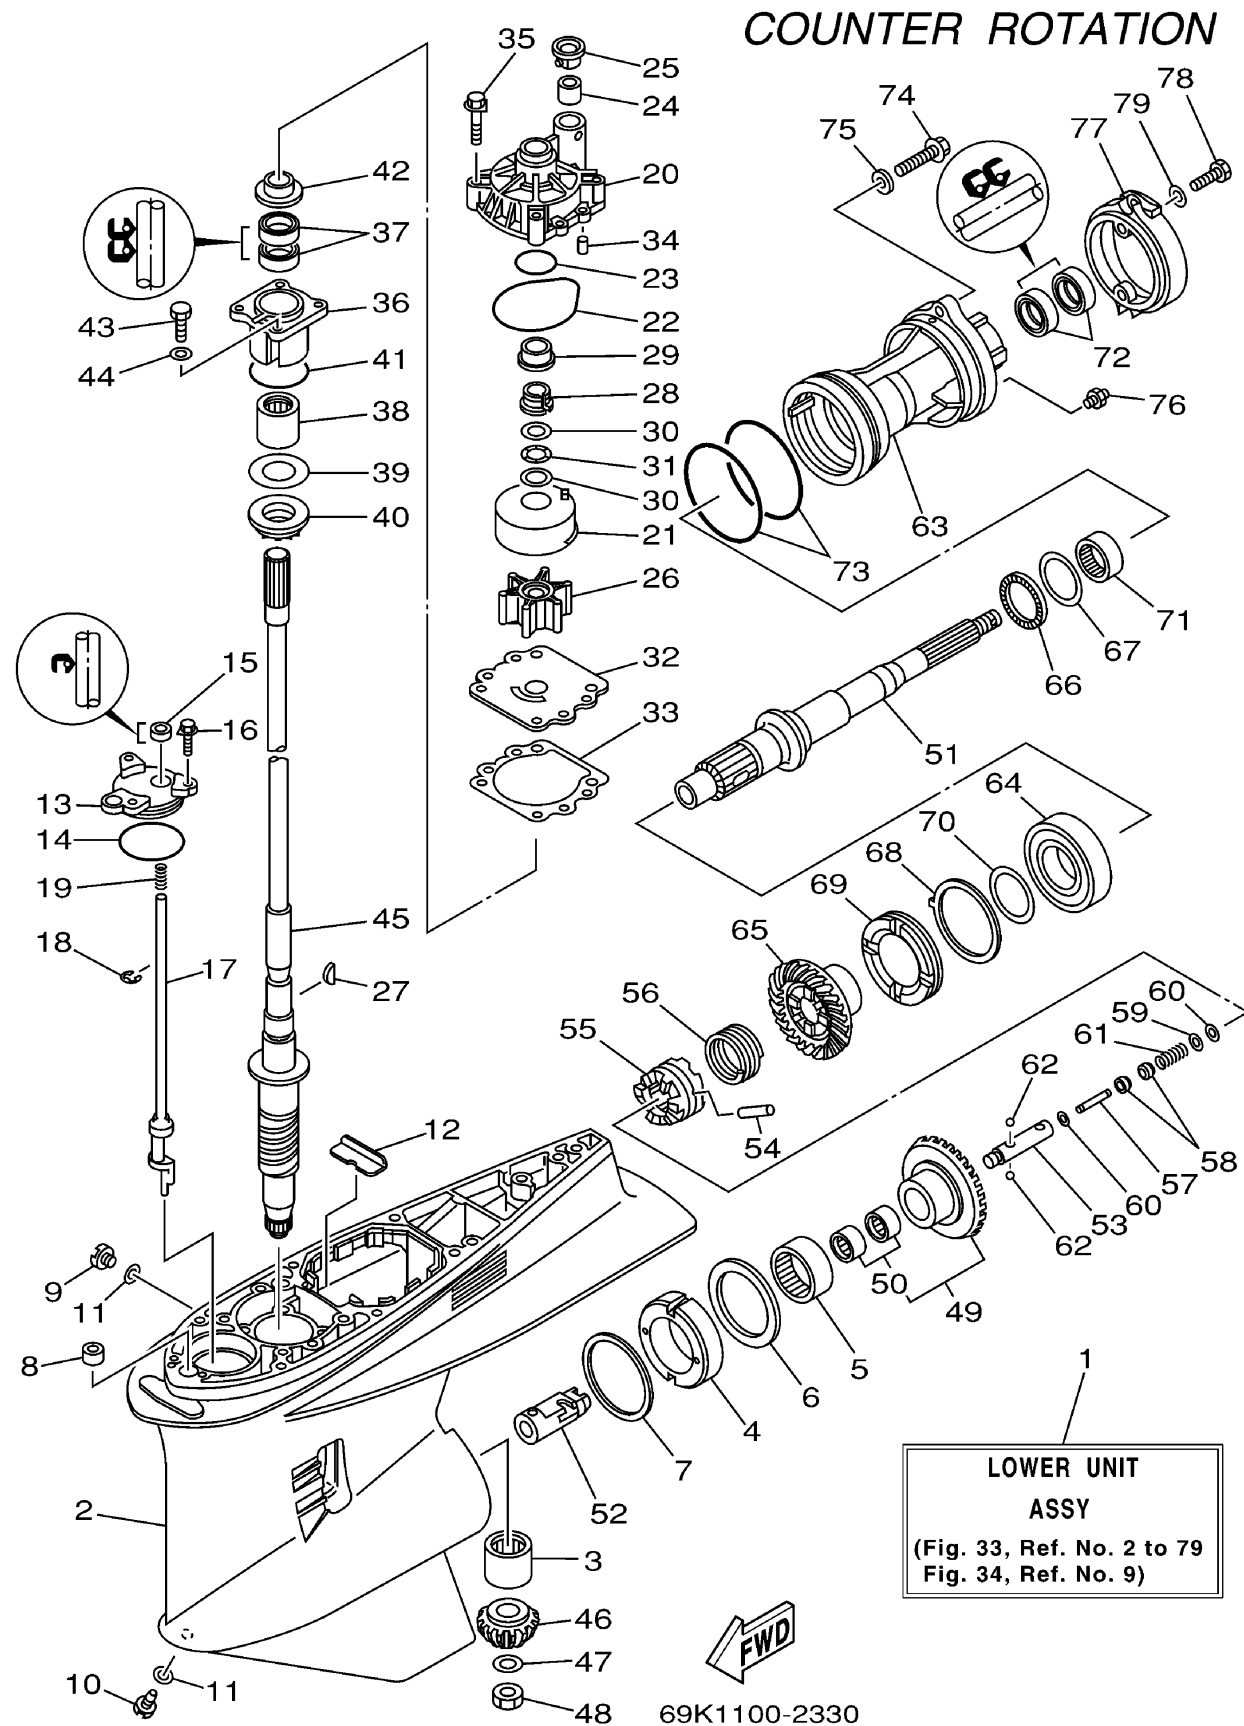

CONTINUED ON NEXT FRAME >

f225txra_f225tura_lf225txra_lf225tura

LOWER CASING. DRIVE 3 (LF225)

Ref No.	Part Number	Description	Qty	Remarks
47	90201-16M00-00	WASHER, PLATE	1	(69K1)
48	90170-16M19-00	NUT	1	(69K1)
49	69K-45560-00-00	GEAR 1 (30T)	1	(69K1)
50	93317-428U7-00	. . BEARING	2	(69K1)
51	69K-45611-00-00	SHAFT, PROPELLER	1	(69K1)
52	69K-45641-00-00	SHIFTER	1	(69K1)
53	61A-45634-01-00	SLIDE, SHIFT	1	(69K1)
54	61A-45632-00-00	PIN, CROSS	1	(69K1)
55	69J-45631-00-00	CLUTCH, DOG	1	(69K1)
56	61A-45633-00-00	RING, CROSS PIN	1	(69K1)
57	6H1-45668-00-00	SHAFT, FREE 1	1	(69K1)
58	61A-45635-00-00	PLUNGER, SHIFT	2	(69K1)
59	90201-02M00-00	WASHER, PLATE	1	(69K1)
60	90183-02M03-00	NUT, SPRING	2	(69K1)
61	90501-10M77-00	SPRING, COMPRESSION	1	(69K1)
62	93501-04011-00	BALL	2	(69K1)
63	69K-45332-00-94	HOUSING, BEARING	1	(69K1)
64	93332-00048-00	BEARING	1	(69K1)
65	69K-45571-00-00	GEAR 2 (30T)	1	(69K1)
66	93341-440U5-00	BEARING	1	(69K1)

CONTINUED ON NEXT FRAME >

COUNTER ROTATION

LOWER CASING. DRIVE 3 (LF225)

Ref No.	Part Number	Description	Qty	Remarks
67	6K1-45578-01-10	SHIM (T:0.10MM)	1	UR (69K1)
67	6K1-45578-01-12	SHIM (T:0.12MM)	1	UR (69K1)
67	6K1-45578-01-15	SHIM (T:0.15MM)	1	UR (69K1)
67	6K1-45578-01-18	SHIM (T:0.18MM)	1	UR (69K1)
67	6K1-45578-01-30	SHIM (T:0.30MM)	1	UR (69K1)
67	6K1-45578-01-40	SHIM (T:0.40MM)	1	UR (69K1)
67	6K1-45578-01-50	SHIM (T:0.50MM)	1	UR (69K1)
68	61B-45383-00-00	WASHER, CLAW	1	(69K1)
69	69K-45384-00-00	NUT	1	(69K1)
70	69K-45577-00-00	SHIM (T:0.10MM)	1	UR (69K1)
70	69K-45577-10-00	SHIM (T:0.12MM)	1	UR (69K1)
70	69K-45577-20-00	SHIM (T:0.15MM)	1	UR (69K1)
70	69K-45577-30-00	SHIM (T:0.18MM)	1	UR (69K1)
70	69K-45577-40-00	SHIM (T:0.30MM)	1	UR (69K1)
70	69K-45577-50-00	SHIM (T:0.40MM)	1	UR (69K1)
70	69K-45577-60-00	SHIM (T:0.50MM)	1	UR (69K1)
71	93315-43061-00	BEARING	1	(69K1)
72	93101-30M17-00	.OIL SEAL	2	(69K1)
73	93211-04384-00	.O-RING	2	(69K1)
74	90105-08036-00	BOLT, FLANGE	2	(69K1)