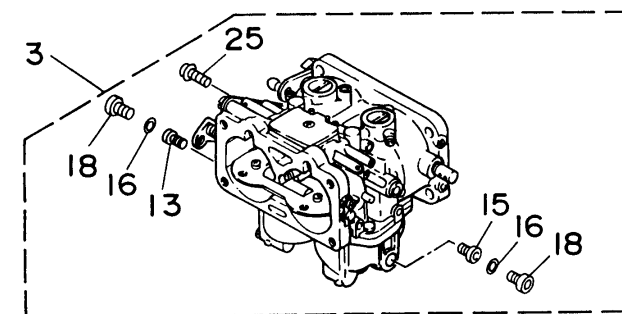

CARBURETOR

Ref No.	Part Number	Description	Qty	Remarks
1	64K-14301-01-00	CARBURETOR ASSY 1	1	(V150)
2	64K-14302-01-00	CARBURETOR ASSY 2	1	(V150)
3	64K-14303-01-00	CARBURETOR ASSY 3	1	(V150)
4	64D-14384-01-00	. .GASKET, FLOAT CHAMBER	3	(V150)
5	64D-14381-00-00	. .BODY, FLOAT CHAMBER	3	(V150)
6	6E5-14385-02-00	. FLOAT	6	(V150)
7	6E5-14546-00-00	. VALVE, NEEDLE	6	(V150)
8	6E5-14159-00-00	. .CLIP	6	(V150)
9	6E5-14386-02-00	. PIN, FLOAT	6	(V150)
10	64D-1492F-42-00	. .JET, AIR SLOW (#84)	6	(V150)
11	61U-14959-00-00	. .GASKET	6	(V150)
12	64D-14394-00-00	. .VALVE, DRAIN	6	(V150)
13	64D-1492E-76-00	. .JET, MAIN (#152)	3	(V150)
14	64D-1492E-77-00	. .JET, MAIN (#154)	2	(V150)
15	64D-1492E-79-00	. .JET, MAIN (#158)	1	(V150)
16	6E5-14398-01-00	. GASKET	6	(V150)
17	61A-1492H-12-00	. .JET, SLOW AIR BLEED (#60)	6	(V150)
18	61A-14383-01-00	. .SCREW, DRAIN	6	(V150)
19	6E5-14321-00-00	. .SCREW, THROTTLE	1	2(V150)
20	6J8-14334-00-00	. .SPRING, THROTTLE	1	2(V150)

CONTINUED ON NEXT FRAME >

64F0010-6060

v150tlra

B2

CARBURETOR

Ref No.	Part Number	Description	Qty	Remarks
21	6E5-14328-01-00	. .PLUG	6	(V150)
22	6E5-14979-00-00	. .GASKET	6	(V150)
23	6E5-14323-03-00	. .SCREW, AIR ADJUSTING	6	(V150)
24	6E5-14223-00-00	. .SPRING, AIR ADJUSTING	6	(V150)
25	97980-05116-00	. .SCREW, WITH WASHER	13	(V150)
26	6E5-14527-01-00	. .PLATE	3	(V150)
27	97980-05108-00	. .SCREW, WITH WASHER	3	(V150)
28	6E5-14324-00-00	. .SCREW, FLAT HEAD	3	(V150)
29	6J8-14959-00-00	. .GASKET	3	(V150)