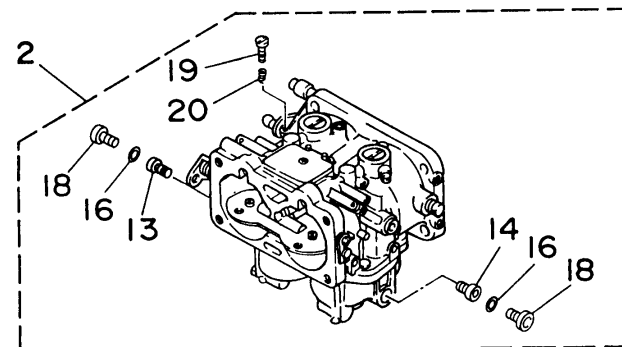

CARBURETOR

Ref No.	Part Number	Description	Qty	Remarks
1	64K-14301-01-00	CARBURETOR ASSY 1	1	(V150)
2	64K-14302-01-00	CARBURETOR ASSY 2	1	(V150)
3	64K-14303-01-00	CARBURETOR ASSY 3	1	(V150)
4	64D-14384-01-00	. .GASKET, FLOAT CHAMBER	3	(V150)
5	64D-14381-00-00	. .BODY, FLOAT CHAMBER	3	(V150)
6	6E5-14385-02-00	. FLOAT	6	(V150)
7	6E5-14546-00-00	. VALVE, NEEDLE	6	(V150)
8	6E5-14159-00-00	. .CLIP	6	(V150)
9	6E5-14386-02-00	. PIN, FLOAT	6	(V150)
10	64D-1492F-42-00	. .JET, AIR SLOW (#84)	6	(V150)
11	61U-14959-00-00	. .GASKET	6	(V150)
12	64D-14394-00-00	. .VALVE, DRAIN	6	(V150)
13	64D-1492E-76-00	. .JET, MAIN (#152)	3	(V150)
14	64D-1492E-77-00	. .JET, MAIN (#154)	2	(V150)
15	64D-1492E-79-00	. .JET, MAIN (#158)	1	(V150)
16	6E5-14398-01-00	. GASKET	6	(V150)
17	61A-1492H-12-00	. .JET, SLOW AIR BLEED (#60)	6	(V150)
18	61A-14383-01-00	. .SCREW, DRAIN	6	(V150)
19	6E5-14321-00-00	. .SCREW, THROTTLE	1	2(V150)
20	6J8-14334-00-00	. .SPRING, THROTTLE	1	2(V150)

CONTINUED ON NEXT FRAME >

64F0010-6060

v150tlra

B2

CARBURETOR

Ref No.	Part Number	Description	Qty	Remarks
21	6E5-14328-01-00	. .PLUG	6	(V150)
22	6E5-14979-00-00	. .GASKET	6	(V150)
23	6E5-14323-03-00	. .SCREW, AIR ADJUSTING	6	(V150)
24	6E5-14223-00-00	. .SPRING, AIR ADJUSTING	6	(V150)
25	97980-05116-00	. .SCREW, WITH WASHER	13	(V150)
26	6E5-14527-01-00	. .PLATE	3	(V150)
27	97980-05108-00	. .SCREW, WITH WASHER	3	(V150)
28	6E5-14324-00-00	. .SCREW, FLAT HEAD	3	(V150)
29	6J8-14959-00-00	. .GASKET	3	(V150)