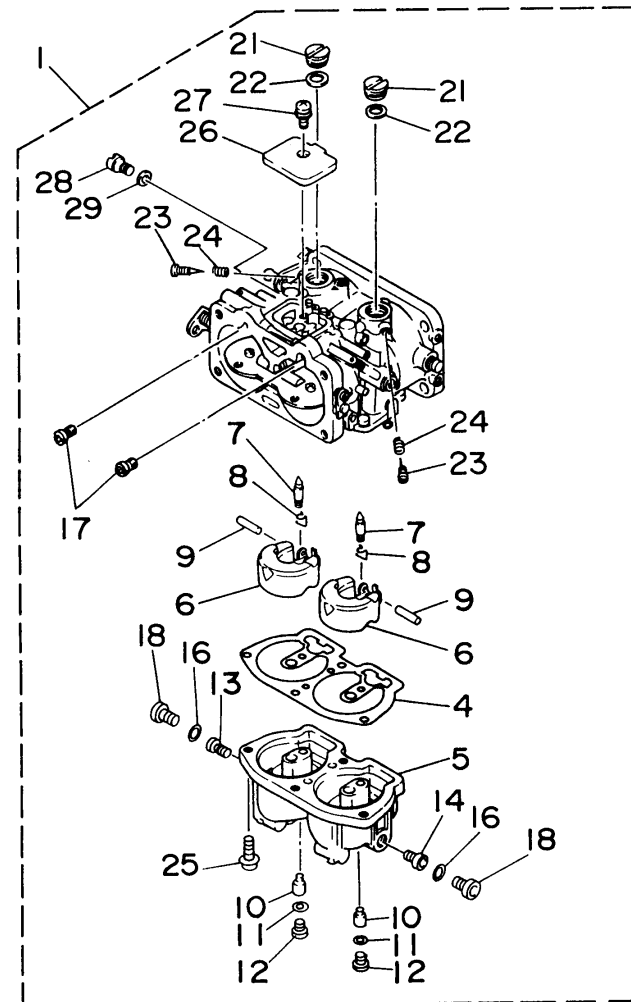

CARBURETOR

Ref No.	Part Number	Description	Qty	Remarks
1	64K-14301-01-00	CARBURETOR ASSY 1	1	(V150)
2	64K-14302-01-00	CARBURETOR ASSY 2	1	(V150)
3	64K-14303-01-00	CARBURETOR ASSY 3	1	(V150)
4	64D-14384-01-00	. .GASKET, FLOAT CHAMBER	3	(V150)
5	64D-14381-00-00	. .BODY, FLOAT CHAMBER	3	(V150)
6	6E5-14385-02-00	. FLOAT	6	(V150)
7	6E5-14546-00-00	. VALVE, NEEDLE	6	(V150)
8	6E5-14159-00-00	. .CLIP	6	(V150)
9	6E5-14386-02-00	. PIN, FLOAT	6	(V150)
10	64D-1492F-42-00	. .JET, AIR SLOW (#84)	6	(V150)
11	61U-14959-00-00	. .GASKET	6	(V150)
12	64D-14394-00-00	. .VALVE, DRAIN	6	(V150)
13	64D-1492E-76-00	. .JET, MAIN (#152)	3	(V150)
14	64D-1492E-77-00	. .JET, MAIN (#154)	2	(V150)
15	64D-1492E-79-00	. .JET, MAIN (#158)	1	(V150)
16	6E5-14398-01-00	. GASKET	6	(V150)
17	61A-1492H-12-00	. .JET, SLOW AIR BLEED (#60)	6	(V150)
18	61A-14383-01-00	. .SCREW, DRAIN	6	(V150)
19	6E5-14321-00-00	. .SCREW, THROTTLE	1	2(V150)
20	6J8-14334-00-00	. .SPRING, THROTTLE	1	2(V150)

CONTINUED ON NEXT FRAME >

64F0010-6060

v150tlra

B2

CARBURETOR

Ref No.	Part Number	Description	Qty	Remarks
21	6E5-14328-01-00	. .PLUG	6	(V150)
22	6E5-14979-00-00	. .GASKET	6	(V150)
23	6E5-14323-03-00	. .SCREW, AIR ADJUSTING	6	(V150)
24	6E5-14223-00-00	. .SPRING, AIR ADJUSTING	6	(V150)
25	97980-05116-00	. .SCREW, WITH WASHER	13	(V150)
26	6E5-14527-01-00	. .PLATE	3	(V150)
27	97980-05108-00	. .SCREW, WITH WASHER	3	(V150)
28	6E5-14324-00-00	. .SCREW, FLAT HEAD	3	(V150)
29	6J8-14959-00-00	. .GASKET	3	(V150)

64F0010-6060

v150tlra