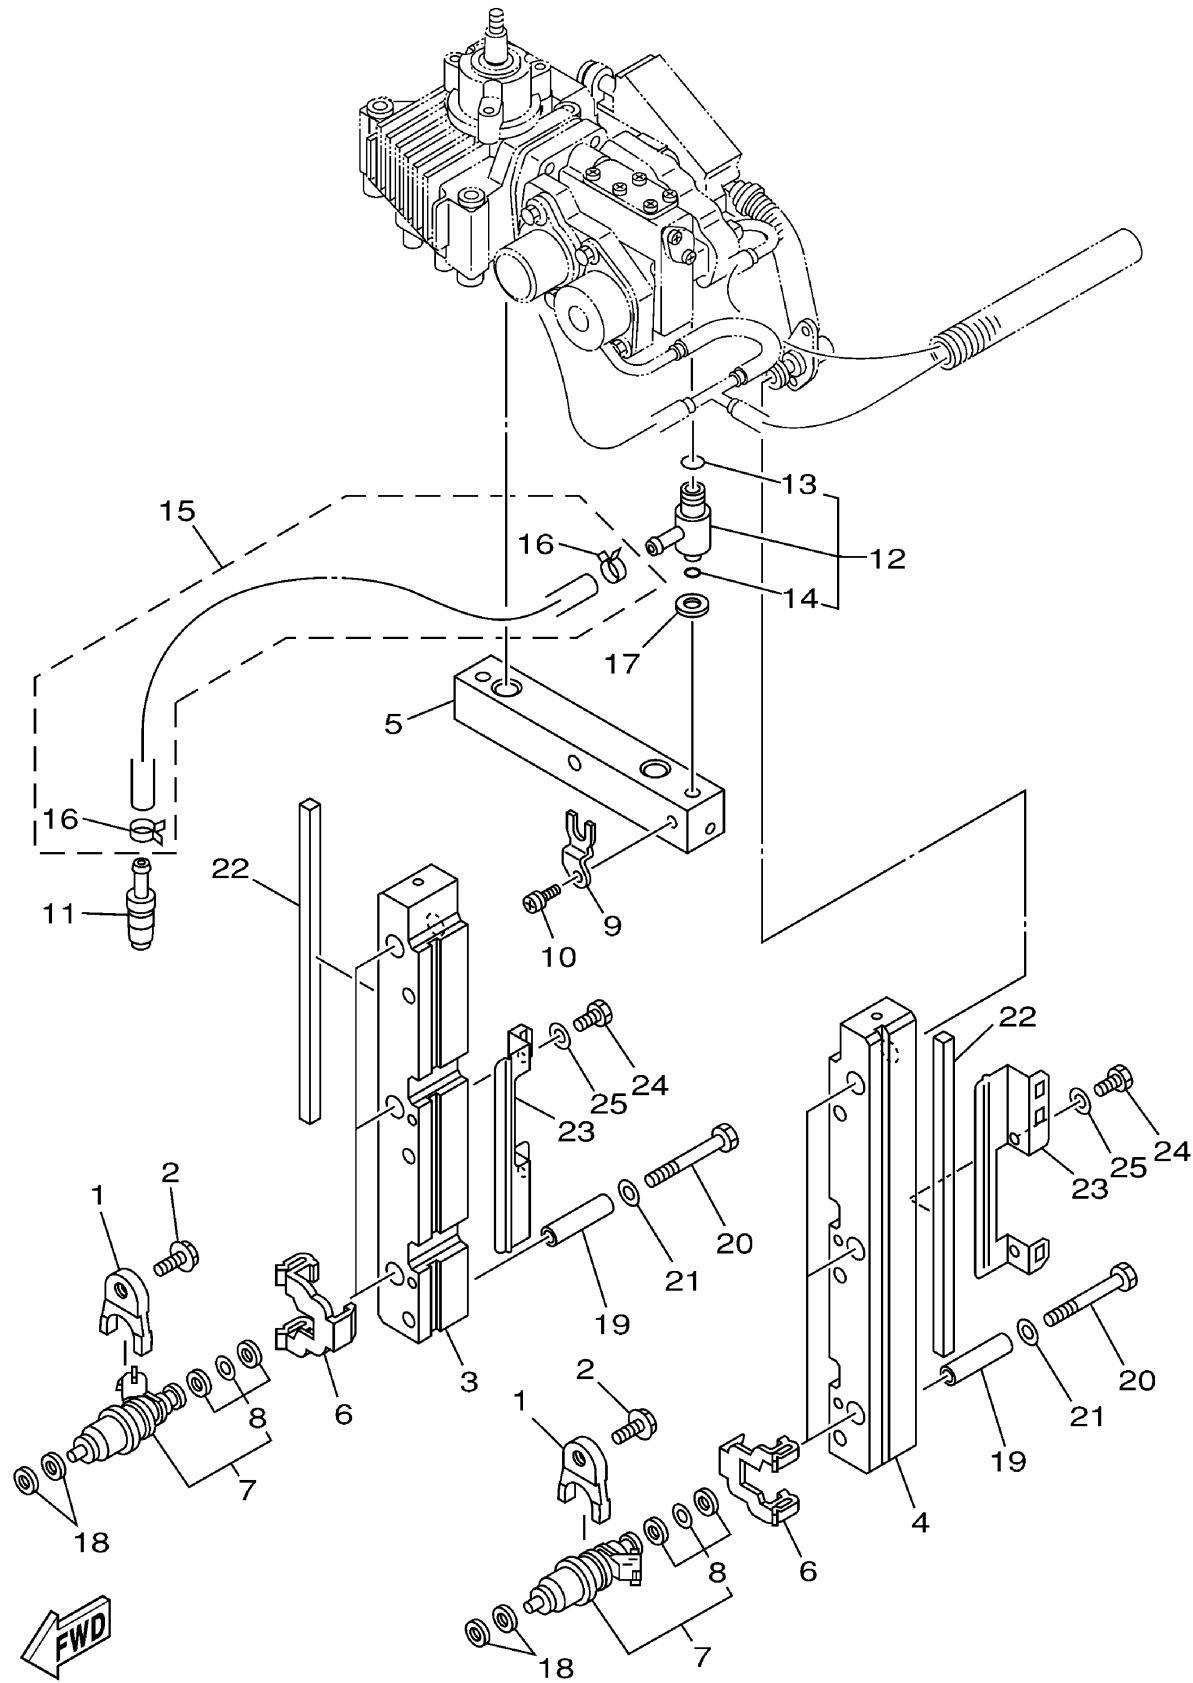

FUEL INJECTION NOZZLE

Ref No.	Part Number	Description	Qty	Remarks
1	68F-13767-00-00	CAP, INJECTOR	6	(VZ)
2	90119-08M60-00	BOLT, WITH WASHER	6	(VZ)
3	68F-13161-00-00	PIPE, DELIVERY 1	1	(VZ)
4	68F-13171-00-00	PIPE, DELIVERY 2	1	(VZ)
5	68F-13938-00-00	PIPE	1	(VZ)
6	68F-13898-00-00	HOLDER	6	(VZ)
7	68F-13761-00-00	INJECTOR	6	(VZ)
8	68F-1410B-00-00	..PACKING KIT	1	(VZ)
9	68F-13853-00-00	PLATE 3	1	(VZ)
10	68F-24453-00-00	SCREW	1	(VZ)
11	68F-24300-00-00	FUEL PIPE JOINT	1	(VZ)
12	68F-13595-00-00	JOINT	1	(VZ)
13	68F-24479-00-00	..O-RING	1	(VZ)
14	68F-24489-00-00	..O-RING	1	(VZ)
15	68F-13972-00-00	PIPE, FUEL 2	1	(VZ)
16	65L-24387-00-00	..CLIP	2	(VZ)
17	68F-24174-00-00	SPACER 1	1	(VZ)
18	68F-13764-00-00	GASKET (T=2.2)	12	(VZ)
19	68F-13716-00-00	COLLAR	4	(VZ)
20	97013-08055-00	BOLT	6	(VZ)

CONTINUED ON NEXT FRAME >

68F0010-0091
vz150_175_200t1ra

FUEL INJECTION NOZZLE

Ref No.	Part Number	Description	Qty	Remarks
21	92903-08600-00	WASHER, PLATE	6	(VZ)
22	68F-2411J-00-00	DAMPER, SIDE COVER	2	(VZ)
23	68F-82544-00-00	CLAMP	2	(VZ)
24	97013-06012-00	BOLT	2	(VZ)
25	92903-06600-00	WASHER, PLATE	2	(VZ)

68F0010-0091
vz150_175_200tlra