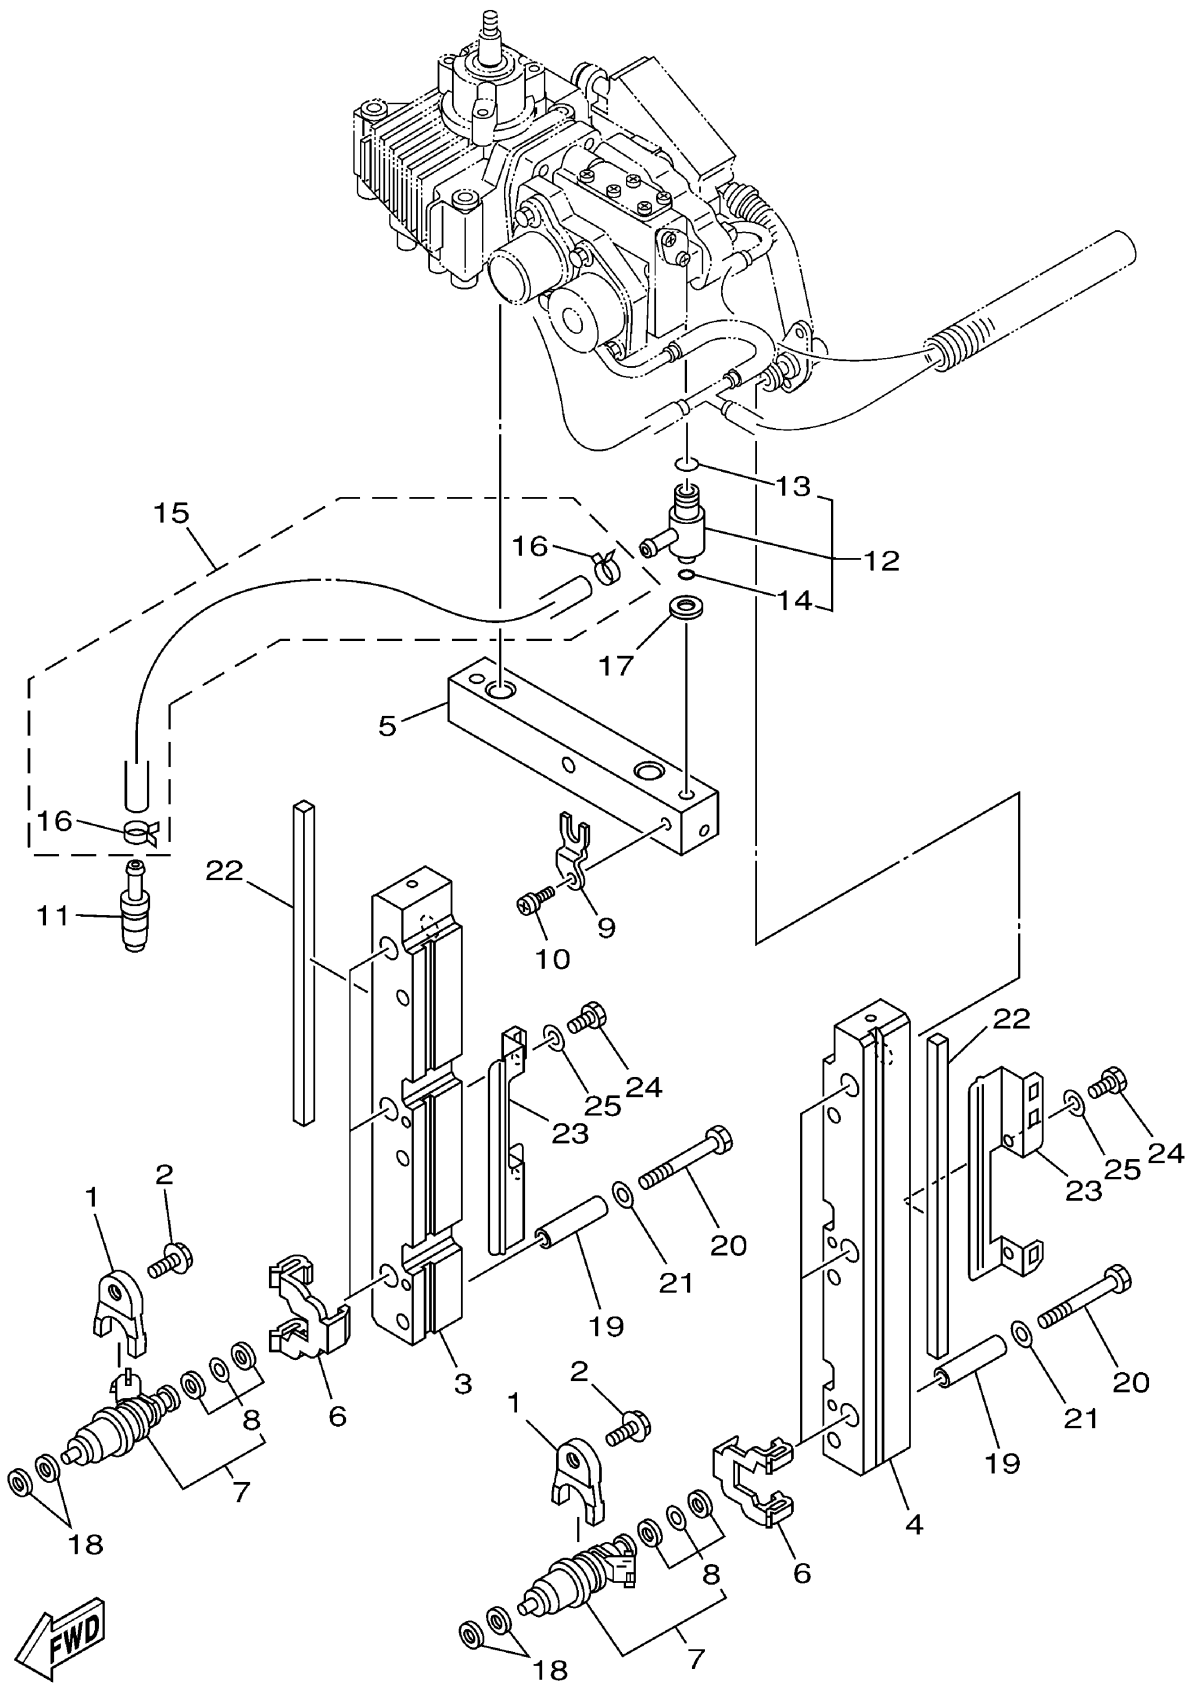

FUEL INJECTION NOZZLE

Ref No.	Part Number	Description	Qty	Remarks
1	68F-13767-00-00	CAP, INJECTOR	6	(VZ)
2	90119-08M60-00	BOLT, WITH WASHER	6	(VZ)
3	68F-13161-00-00	PIPE, DELIVERY 1	1	(VZ)
4	68F-13171-00-00	PIPE, DELIVERY 2	1	(VZ)
5	68F-13938-00-00	PIPE	1	(VZ)
6	68F-13898-00-00	HOLDER	6	(VZ)
7	68F-13761-00-00	INJECTOR	6	(VZ)
8	68F-1410B-00-00	..PACKING KIT	1	(VZ)
9	68F-13853-00-00	PLATE 3	1	(VZ)
10	68F-24453-00-00	SCREW	1	(VZ)
11	68F-24300-00-00	FUEL PIPE JOINT	1	(VZ)
12	68F-13595-00-00	JOINT	1	(VZ)
13	68F-24479-00-00	..O-RING	1	(VZ)
14	68F-24489-00-00	..O-RING	1	(VZ)
15	68F-13972-00-00	PIPE, FUEL 2	1	(VZ)
16	65L-24387-00-00	..CLIP	2	(VZ)
17	68F-24174-00-00	SPACER 1	1	(VZ)
18	68F-13764-00-00	GASKET (T=2.2)	12	(VZ)
19	68F-13716-00-00	COLLAR	4	(VZ)
20	97013-08055-00	BOLT	6	(VZ)

CONTINUED ON NEXT FRAME >

68F0010-0091
vz150_175_200t1ra

FUEL INJECTION NOZZLE

Ref No.	Part Number	Description	Qty	Remarks
21	92903-08600-00	WASHER, PLATE	6	(VZ)
22	68F-2411J-00-00	DAMPER, SIDE COVER	2	(VZ)
23	68F-82544-00-00	CLAMP	2	(VZ)
24	97013-06012-00	BOLT	2	(VZ)
25	92903-06600-00	WASHER, PLATE	2	(VZ)

68F0010-0091
vz150_175_200tlra