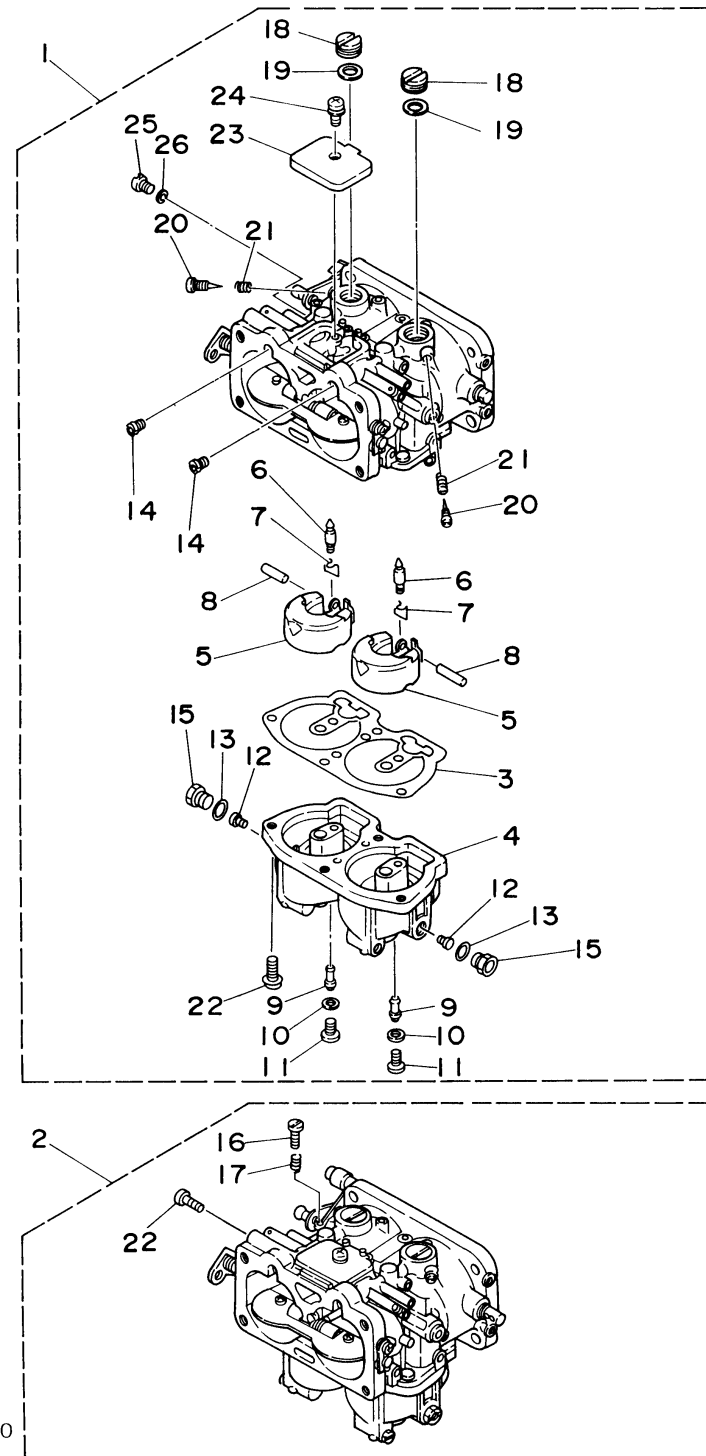

CARBURETOR

Ref No.	Part Number	Description	Qty	Remarks
1	6E5-14301-16-00	CARBURETOR ASSY 1	1	UR 115
1	6L1-14301-04-00	CARBURETOR ASSY 1	1	UR 130
2	6L1-14302-04-00	CARBURETOR ASSY 2	1	UR 130
2	6E5-14302-16-00	CARBURETOR ASSY 2	1	UR 115
3	64D-14384-01-00	..GASKET, FLOAT CHAMBER	2	
4	64D-14381-00-00	..BODY, FLOAT CHAMBER	2	
5	6E5-14385-02-00	..FLOAT	4	
6	6E5-14546-00-00	..VALVE, NEEDLE	4	
7	6E5-14159-00-00	..CLIP	4	
8	6E5-14386-02-00	..PIN, FLOAT	4	
9	64D-1492F-41-00	..JET, AIR SLOW (#82)	4	UR 130
9	64D-1492F-39-00	..JET, AIR SLOW (#78)	4	UR 115
10	61U-14959-00-00	..GASKET	4	
11	64D-14394-00-00	..VALVE, DRAIN	4	
12	64D-1492E-88-00	..JET, MAIN (#176)	4	UR 115
12	64D-1492E-90-00	..JET, MAIN (#180)	4	UR 130
13	6E5-14398-00-00	..GASKET	4	
14	61A-1492H-12-00	..JET, SLOW AIR BLEED (#60)	4	
15	61A-14383-01-00	..SCREW, DRAIN	4	
16	6E5-14321-00-00	..SCREW, THROTTLE	1	#2

CONTINUED ON NEXT FRAME >

CARBURETOR

Ref No.	Part Number	Description	Qty	Remarks
17	6J8-14334-00-00	. .SPRING, THROTTLE	1	#2
18	6E5-14328-01-00	. .PLUG	4	
19	6E5-14979-00-00	. .GASKET	4	
20	6E5-14323-03-00	. .SCREW, AIR ADJUSTING	4	
21	6E5-14223-00-00	. .SPRING, AIR ADJUSTING	4	
22	97980-05116-00	. .SCREW, WITH WASHER	9	
23	6E5-14527-01-00	. .PLATE	2	
24	97980-05108-00	. .SCREW, WITH WASHER	2	
25	6E5-14324-00-00	. .SCREW, FLAT HEAD	2	
26	6J8-14959-00-00	. .GASKET	2	