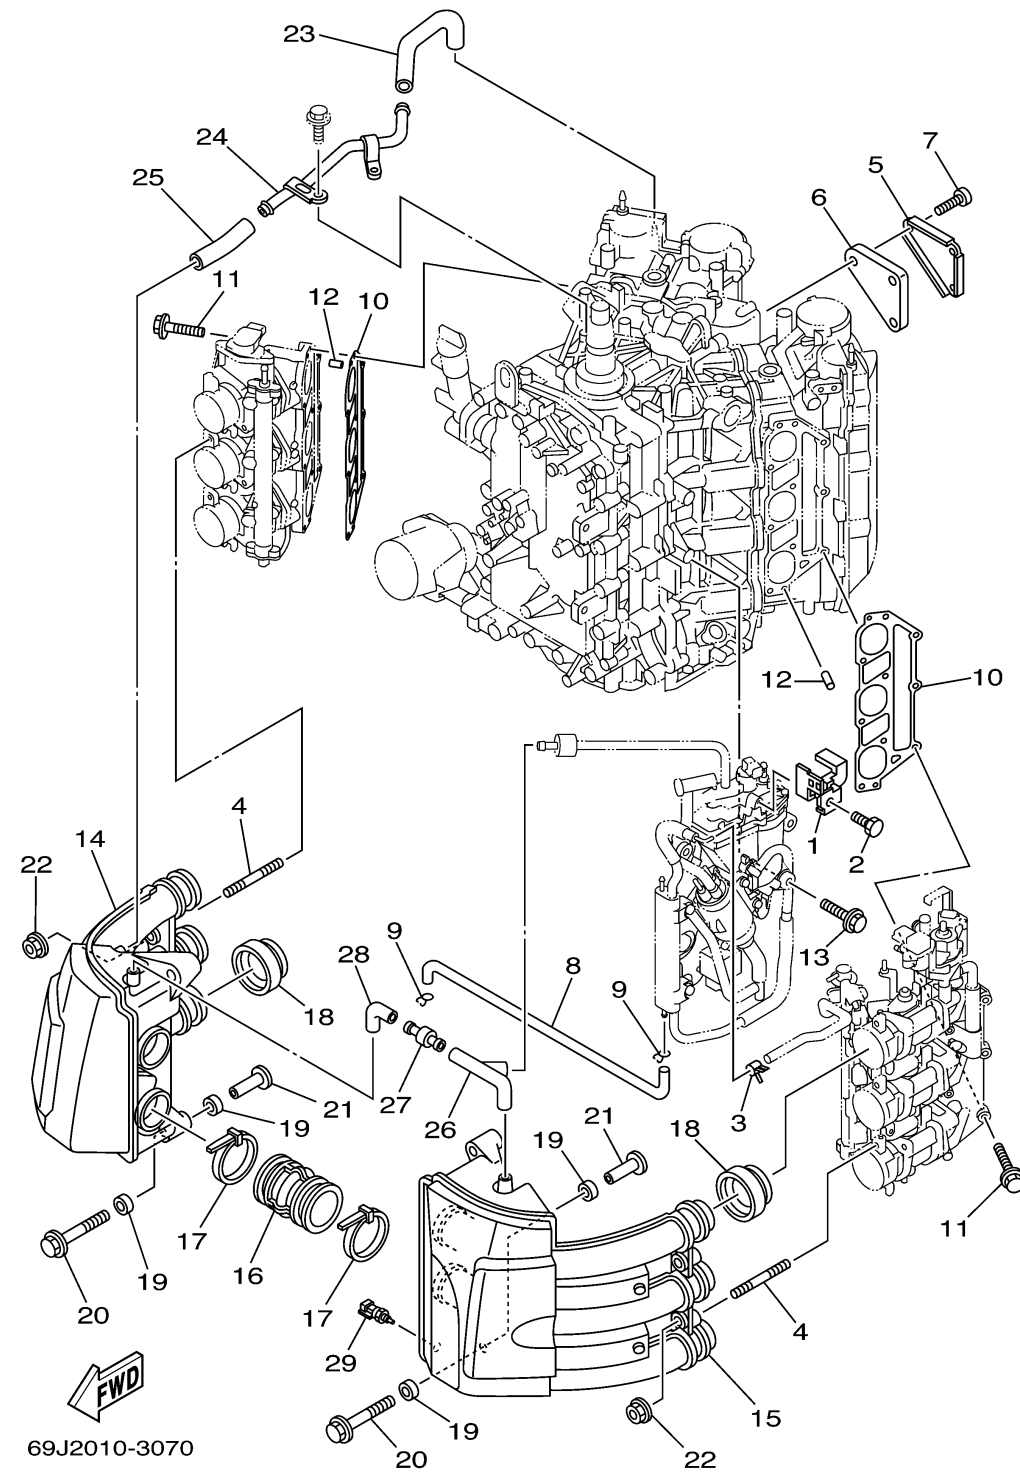

# INTAKE

Ref No.	Part Number	Description	Qty	Remarks
1	69J-14146-10-00	PLATE	1	
2	69J-14162-00-00	BOLT, HOLDING	1	
3	68V-24519-00-00	CLIP	1	
4	90116-06032-00	BOLT, STUD	4	
5	69J-1442A-00-00	COVER, CLEANER CASE 3	1	
6	69J-14409-00-00	DAMPER	1	
7	97780-60620-00	SCREW, TAPPING	3	
8	69J-12483-00-00	PIPE 3	1	
9	90467-09M03-00	CLIP	2	
10	69J-13645-00-00	.GASKET, MANIFOLD 1	2	
11	90119-08022-00	BOLT, WITH WASHER	18	
12	91690-50014-00	PIN, SPRING	4	
13	90119-06M24-00	BOLT, WITH WASHER	4	
14	69J-14440-00-00	SILENCER ASSY, INTAKE	1	
15	69J-1444F-00-00	SILENCER ASSY, INTAKE 2	1	
16	69J-14419-00-00	PIPE	2	
17	90465-11M52-00	CLAMP	4	
18	69J-14457-00-00	SEAL	6	
19	90386-08001-00	BUSH	8	
20	90119-06036-00	BOLT, WITH WASHER	4	

CONTINUED ON NEXT FRAME >

# INTAKE

Ref No.	Part Number	Description	Qty	Remarks
21	90387-06038-00	COLLAR	4	
22	90179-06M28-00	NUT	4	
23	69J-15373-00-00	PIPE, BREATHER	1	
24	69J-15394-00-00	PIPE, OIL VENT	1	
25	69J-15393-00-00	PIPE, BREATHER 2	1	
26	69J-15397-00-00	PIPE	1	
27	5EL-14467-00-00	SEAL	1	
28	69J-14348-00-00	PIPE 1	1	
29	65L-85886-00-00	THERMOSENSOR	1	