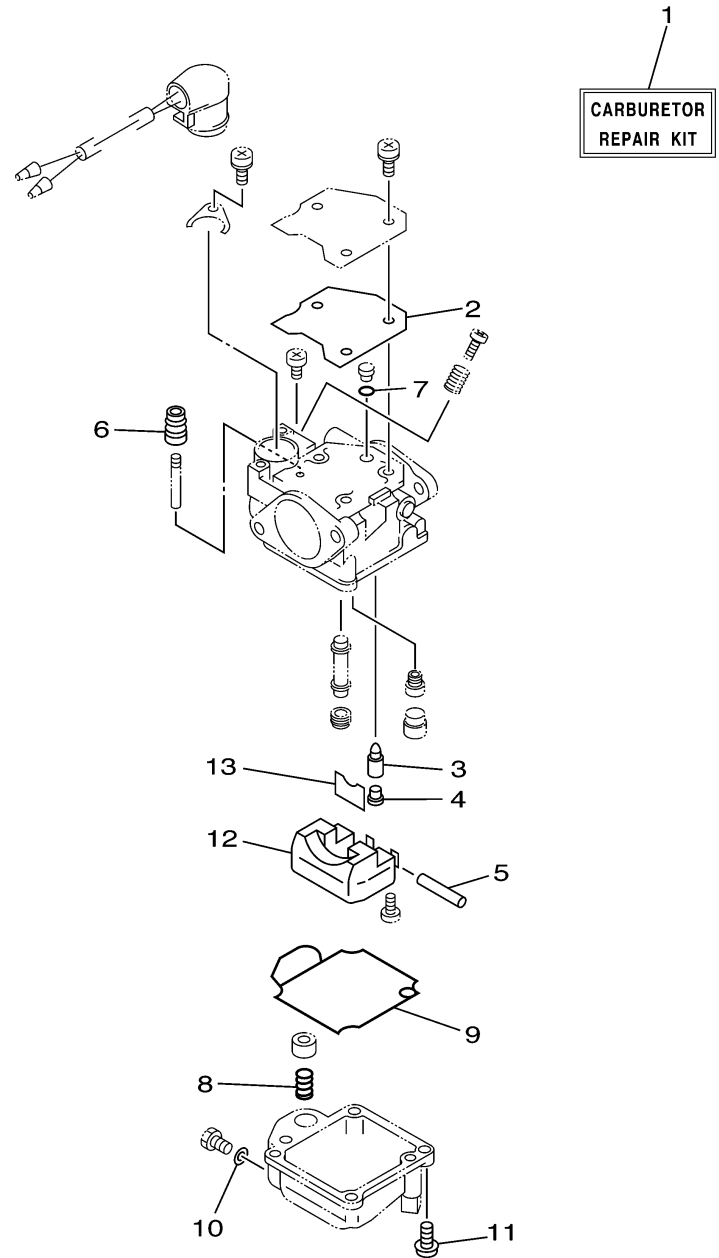

REPAIR KIT 2

Ref No.	Part Number	Description	Qty	Remarks
1	65W-W0093-00-00	CARBURETOR REPAIR KIT	1	
2	65W-14126-00-00	. .GASKET	1	
3	6G1-14546-00-00	. VALVE, NEEDLE	1	
4	676-14186-00-00	. PIN, FLOAT	1	
5	6H4-14548-00-00	. .PIN, FLOAT ARM	1	
6	65W-14373-00-00	. .COVER, PLUNGER CAP	1	
7	65W-14147-00-00	. .O-RING	1	
8	65W-14335-00-00	. .SPRING, PLUNGER	1	
9	65W-14384-00-00	. .GASKET, FLOAT CHAMBER	1	
10	65W-14398-00-00	. .GASKET	1	
11	97980-04114-00	. .SCREW, WITH WASHER	4	
12	63V-14985-00-00	. .FLOAT	1	
13	663-14159-00-00	. .CLIP	1	

65W0100-8360