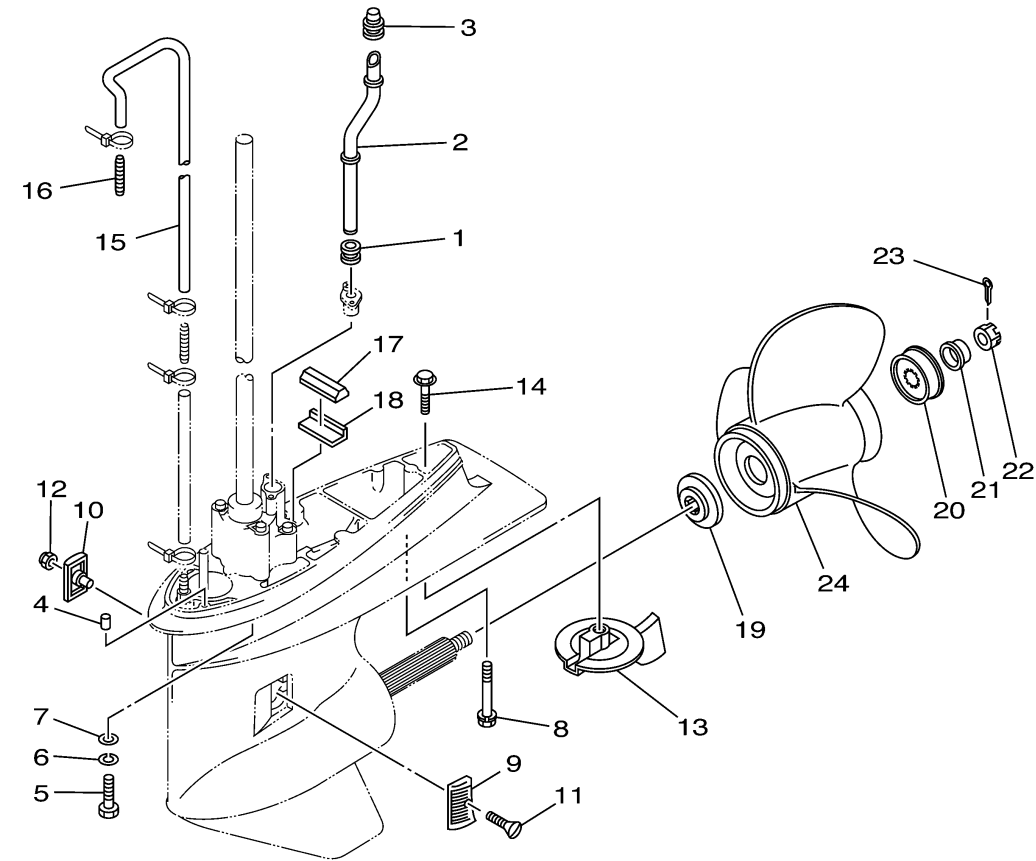

## LOWER CASING DRIVE 2

  
67F0010-9230

Ref No.	Part Number	Description	Qty	Remarks
1	663-44367-00-00	DAMPER, WATER SEAL 3	1	
2	67F-44361-30-00	TUBE, WATER	1	UR X (F100)
2	67F-44361-10-00	TUBE, WATER	1	UR L
3	67F-44365-00-00	DAMPER, WATER SEAL 1	1	
4	93606-12019-00	PIN, DOWEL	2	
5	97075-10040-00	BOLT	4	L
6	92995-10100-00	WASHER	4	L
7	92995-10600-00	WASHER	4	L
8	90119-08M86-00	BOLT, WITH WASHER	1	UR X (F100)
8	90119-08M84-00	BOLT, WITH WASHER	1	UR L
9	6H1-45214-00-00	COVER, WATER INLET 1	1	
10	6H1-45215-00-00	COVER, WATER INLET 2	1	
11	90151-05M00-00	SCREW, COUNTERSUNK	1	
12	90185-05002-00	NUT, NYLON	1	
13	67F-45371-00-00	TAB-TRIM	1	
14	90105-10M67-00	BOLT, FLANGE	1	
15	90445-07ME0-00	HOSE (L1220)	1	
16	6E5-83558-00-00	END, NIPPLE	1	
17	688-45375-00-00	DAMPER, SEAL	1	
18	663-45376-00-94	GUIDE, SEAL DAMPER	1	

## LOWER CASING DRIVE 2

  
67F0010-9230

Ref No.	Part Number	Description	Qty	Remarks
19	688-45987-01-00	SPACER 1	1	
20	67F-45997-00-00	SPACER 2	1	
21	90389-25M00-00	BUSH	1	
22	90171-16011-00	NUT, CASTLE	1	
23	91490-40025-00	PIN. COTTER	1	
24	688-45978-60-98	PROPELLER (3X13-1/2"X16"-K)	1	UR
24	688-45932-60-98	PROPELLER (3X13-1/2"X14"-K)	1	UR
24	6E5-45952-00-EL	PROPELLER (3X13"X23"-K)	1	UR
24	6E5-45954-00-EL	PROPELLER (3X14"X11"-K)	1	UR
24	688-45976-01-98	PROPELLER (3X13"X25"-K)	1	UR
24	6E5-45956-00-EL	PROPELLER (3X13"X25"-K)	1	UR
24	688-45930-02-98	PROPELLER (3X13"X17"-K)	1	UR
24	6E5-45947-00-EL	PROPELLER (3X13-1/2"X15"-K)	1	UR
24	6E5-45945-01-EL	PROPELLER (3X13-1/4"X17"-K)	1	UR
24	6E5-45943-00-EL	PROPELLER (3X12-5/8"X21"-K)	1	UR
24	6E5-45941-00-EL	PROPELLER (3X13"X19"-K)	1	UR
24	688-45974-02-98	PROPELLER (3X13"X23"-K)	1	UR
24	6E5-45949-00-EL	PROPELLER (3X13-5/8"X13"-K)	1	UR
24	688-45970-03-98	PROPELLER (3X13"X19"-K)	1	UR
24	688-45972-02-98	PROPELLER (3X13"X21"-K)	1	UR