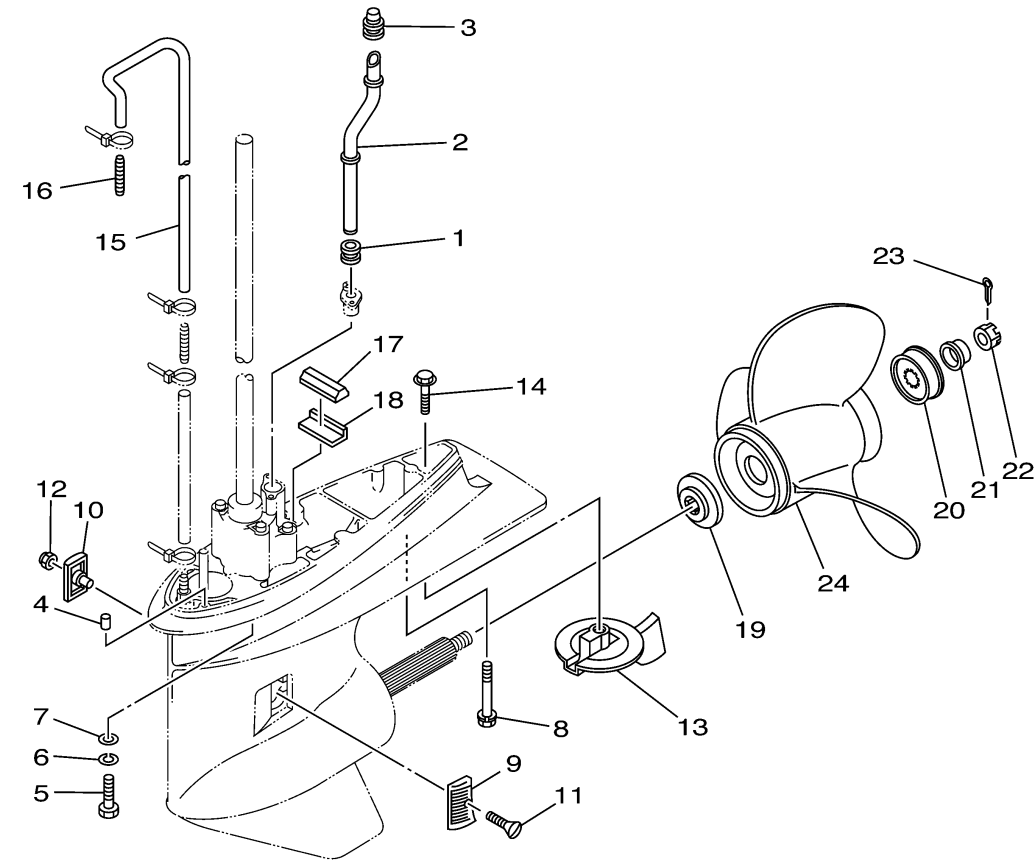

## LOWER CASING DRIVE 2

  
67F0010-9230

Ref No.	Part Number	Description	Qty	Remarks
1	663-44367-00-00	DAMPER, WATER SEAL 3	1	
2	67F-44361-30-00	TUBE, WATER	1	UR X (F100)
2	67F-44361-10-00	TUBE, WATER	1	UR L
3	67F-44365-00-00	DAMPER, WATER SEAL 1	1	
4	93606-12019-00	PIN, DOWEL	2	
5	97075-10040-00	BOLT	4	L
6	92995-10100-00	WASHER	4	L
7	92995-10600-00	WASHER	4	L
8	90119-08M86-00	BOLT, WITH WASHER	1	UR X (F100)
8	90119-08M84-00	BOLT, WITH WASHER	1	UR L
9	6H1-45214-00-00	COVER, WATER INLET 1	1	
10	6H1-45215-00-00	COVER, WATER INLET 2	1	
11	90151-05M00-00	SCREW, COUNTERSUNK	1	
12	90185-05002-00	NUT, NYLON	1	
13	67F-45371-00-00	TAB-TRIM	1	
14	90105-10M67-00	BOLT, FLANGE	1	
15	90445-07ME0-00	HOSE (L1220)	1	
16	6E5-83558-00-00	END, NIPPLE	1	
17	688-45375-00-00	DAMPER, SEAL	1	
18	663-45376-00-94	GUIDE, SEAL DAMPER	1	

## LOWER CASING DRIVE 2

  
67F0010-9230

Ref No.	Part Number	Description	Qty	Remarks
19	688-45987-01-00	SPACER 1	1	
20	67F-45997-00-00	SPACER 2	1	
21	90389-25M00-00	BUSH	1	
22	90171-16011-00	NUT, CASTLE	1	
23	91490-40025-00	PIN. COTTER	1	
24	688-45978-60-98	PROPELLER (3X13-1/2"X16"-K)	1	UR
24	688-45932-60-98	PROPELLER (3X13-1/2"X14"-K)	1	UR
24	6E5-45952-00-EL	PROPELLER (3X13"X23"-K)	1	UR
24	6E5-45954-00-EL	PROPELLER (3X14"X11"-K)	1	UR
24	688-45976-01-98	PROPELLER (3X13"X25"-K)	1	UR
24	6E5-45956-00-EL	PROPELLER (3X13"X25"-K)	1	UR
24	688-45930-02-98	PROPELLER (3X13"X17"-K)	1	UR
24	6E5-45947-00-EL	PROPELLER (3X13-1/2"X15"-K)	1	UR
24	6E5-45945-01-EL	PROPELLER (3X13-1/4"X17"-K)	1	UR
24	6E5-45943-00-EL	PROPELLER (3X12-5/8"X21"-K)	1	UR
24	6E5-45941-00-EL	PROPELLER (3X13"X19"-K)	1	UR
24	688-45974-02-98	PROPELLER (3X13"X23"-K)	1	UR
24	6E5-45949-00-EL	PROPELLER (3X13-5/8"X13"-K)	1	UR
24	688-45970-03-98	PROPELLER (3X13"X19"-K)	1	UR
24	688-45972-02-98	PROPELLER (3X13"X21"-K)	1	UR