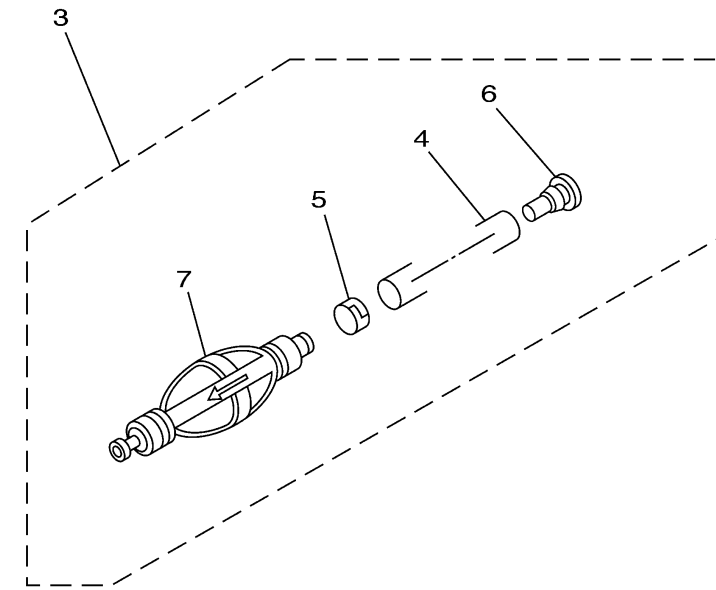

FUEL 2

Ref No.	Part Number	Description	Qty	Remarks
1	6YK-24307-42-00	FUEL PIPE COMP. 2	1	AP Z150, Z175, Z200
2	90450-10M07-00	HOSE CLAMP ASSY	1	AP Z150, Z175, Z200
3	6Y2-24307-41-00	FUEL PIPE COMP. 2	1	AP LZ150, LZ200
4	90445-13M01-00	. .HOSE (L2050)	1	
5	6E5-24351-51-00	. BAND 1	1	
6	90480-06M19-00	. GROMMET	1	
7	6Y2-24360-52-00	. .PRIMER PUMP ASSY	1	

68F1100-2140