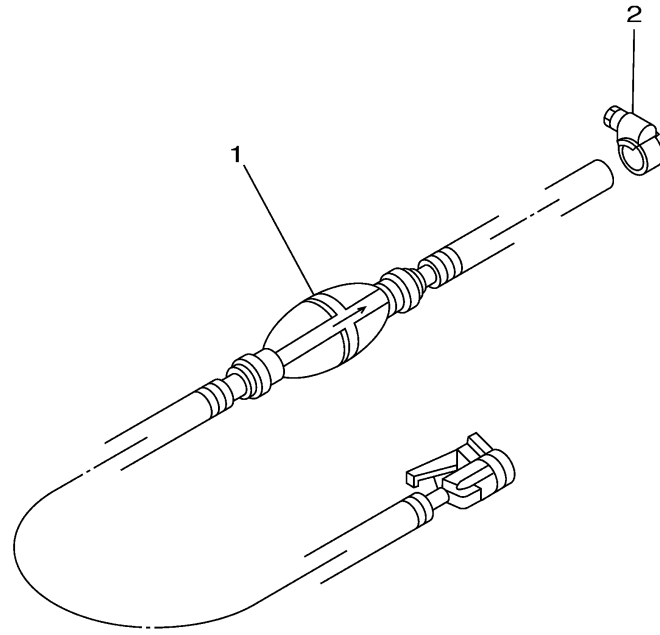

FUEL 2

Ref No.	Part Number	Description	Qty	Remarks
1	6YK-24307-42-00	FUEL PIPE COMP. 2	1	AP Z150, Z175, Z200
2	90450-10M07-00	HOSE CLAMP ASSY	1	AP Z150, Z175, Z200
3	6Y2-24307-41-00	FUEL PIPE COMP. 2	1	AP LZ150, LZ200
4	90445-13M01-00	. .HOSE (L2050)	1	
5	6E5-24351-51-00	. BAND 1	1	
6	90480-06M19-00	. GROMMET	1	
7	6Y2-24360-52-00	. .PRIMER PUMP ASSY	1	

68F1100-2140