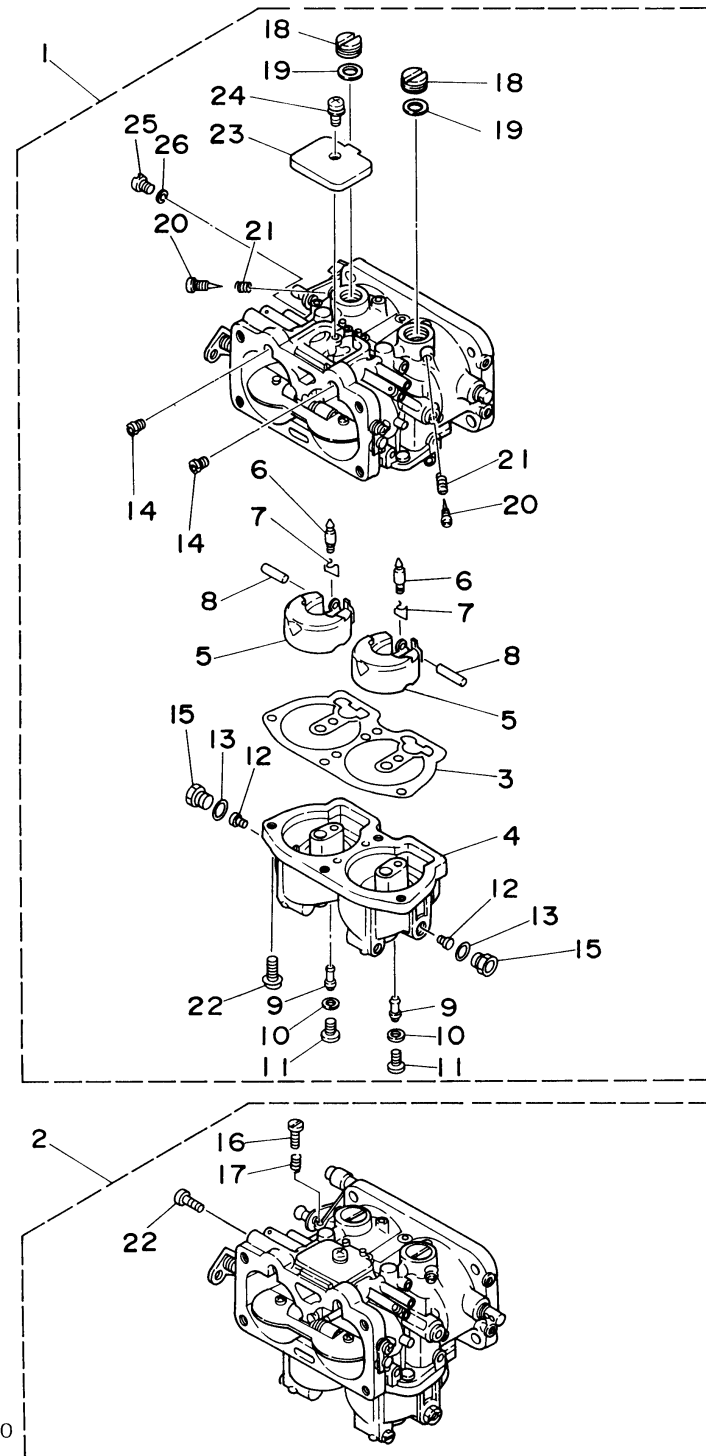

# CARBURETOR

Ref No.	Part Number	Description	Qty	Remarks
1	6N6-14301-00-00	CARBURETOR ASSY 1	1	UR 115
1	6N7-14301-00-00	CARBURETOR ASSY 1	1	UR 130
2	6N7-14302-00-00	CARBURETOR ASSY 2	1	UR 130
2	6N6-14302-00-00	CARBURETOR ASSY 2	1	UR 115
3	64D-14384-01-00	..GASKET, FLOAT CHAMBER	2	
4	64D-14381-00-00	..BODY, FLOAT CHAMBER	2	
5	6E5-14385-02-00	..FLOAT	4	
6	6E5-14546-00-00	..VALVE, NEEDLE	4	
7	6E5-14159-00-00	..CLIP	4	
8	6E5-14386-02-00	..PIN, FLOAT	4	
9	64D-1492F-41-00	..JET, AIR SLOW (#82)	4	UR 130
9	64D-1492F-39-00	..JET, AIR SLOW (#78)	4	UR 115
10	61U-14959-00-00	..GASKET	4	
11	64D-14394-00-00	..VALVE, DRAIN	4	
12	64D-1492E-88-00	..JET, MAIN (#176)	4	UR 115
12	64D-1492E-90-00	..JET, MAIN (#180)	4	UR 130
13	6E5-14398-01-00	..GASKET	4	
14	61A-1492H-12-00	..JET, SLOW AIR BLEED (#60)	4	
15	61A-14383-01-00	..SCREW, DRAIN	4	
16	6E5-14321-00-00	..SCREW, THROTTLE	1	#2

# CARBURETOR

Ref No.	Part Number	Description	Qty	Remarks
17	6J8-14334-00-00	. .SPRING, THROTTLE	1	#2
18	6E5-14328-01-00	. .PLUG	4	
19	6E5-14979-00-00	. .GASKET	4	
20	6E5-14323-03-00	. .SCREW, AIR ADJUSTING	4	
21	6E5-14223-00-00	. .SPRING, AIR ADJUSTING	4	
22	97980-05116-00	. .SCREW, WITH WASHER	9	
23	6E5-14527-01-00	. .PLATE	2	
24	97980-05108-00	. .SCREW, WITH WASHER	2	
25	6E5-14324-00-00	. .SCREW, FLAT HEAD	2	
26	6J8-14995-00-00	. .GASKET	2	