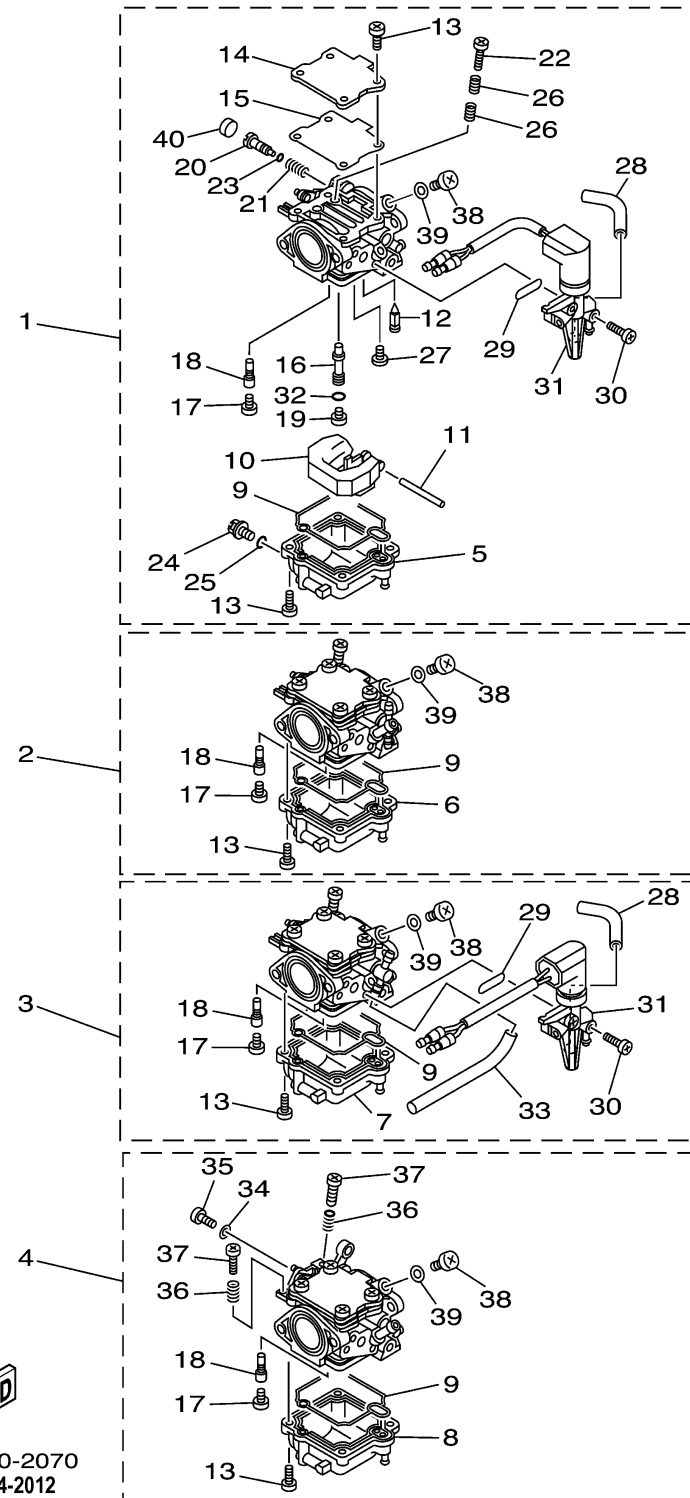

# CARBURETOR

**FWD**  
69W1100-2070  
Rev. 4-04-2012

Ref No.	Part Number	Description	Qty	Remarks
1	69W-14901-12-00	CARBURETOR ASSY 1	1	
2	69W-14902-12-00	CARBURETOR ASSY 2	1	
3	69W-14903-12-00	CARBURETOR ASSY 3	1	
4	69W-14904-12-00	CARBURETOR ASSY 4	1	
5	69W-14381-00-00	. .BODY, FLOAT CHAMBER	1	#1
6	69W-14381-10-00	. .BODY, FLOAT CHAMBER	1	#2
7	69W-14381-20-00	. .BODY, FLOAT CHAMBER	1	#3
8	69W-14381-30-00	. .BODY, FLOAT CHAMBER	1	#4
9	69W-14384-00-00	. .GASKET, FLOAT CHAMBER	4	
10	6L2-14385-00-00	. FLOAT	4	
11	6E5-14386-01-00	. PIN, FLOAT	4	
12	62Y-14392-00-00	. .VALVE, NEEDLE	4	
13	62Y-14321-00-00	. .SCREW, THROTTLE	32	
14	62Y-14157-30-00	. .COVER, MIXING	4	
15	69W-14399-00-00	. .VALVE, BIMETAL	4	
16	69W-14341-00-00	. .NOZZLE, MAIN	4	
17	69W-14343-62-00	. .JET, MAIN (#124)	4	
18	64J-14342-20-00	. .JET, PILOT (#39)	4	
19	66M-14355-00-00	. PLUG	4	
20	69W-14323-00-00	. .SCREW, AIR ADJUSTING	4	

# CARBURETOR

69W1100-2070  
Rev. 4-04-2012

Ref No.	Part Number	Description	Qty	Remarks
21	62Y-14334-00-00	..SPRING, AIR ADJUSTING	4	
22	62Y-14321-10-00	..SCREW, THROTTLE	4	
23	2T4-14397-00-00	..O-RING	4	
24	62Y-14383-30-00	...SCREW, DRAIN	4	
25	652-14397-00-00	..O-RING	4	
26	62Y-14212-00-00	..SPRING, PILOT ADJUSTING	8	
27	98980-04006-00	..SCREW, BIND	4	
28	69W-24311-00-00	.. PIPE, FUEL 1	2	#1, 3
29	62Y-14398-30-00	.. GASKET	2	#1, 3
30	62Y-14567-30-00	..SCREW	2	UR #1
30	62Y-14567-40-00	..SCREW	2	UR #3
31	69W-14380-11-00	..PRIME STARTER ASSY	1	UR #3
31	69W-14380-01-00	..PRIME STARTER ASSY	1	UR #1
32	62Y-14227-00-00	..WASHER	4	
33	62Y-24313-90-00	..PIPE 3	1	#3
34	62Y-14597-00-00	..WASHER	1	#4
35	664-14327-01-00	..SCREW	1	#4
36	69W-14212-00-00	..SPRING, PILOT ADJUSTING	2	#4
37	69W-14321-00-00	..SCREW, THROTTLE	2	#4
38	69W-14115-00-00	..PLUG, SCREW	4	

# CARBURETOR

**FWD**  
 69W1100-2070  
 Rev. 4-04-2012

Ref No.	Part Number	Description	Qty	Remarks
39	90430-08209-00	. GASKET	4	
40	62Y-1432A-01-00	..PLUG	4	