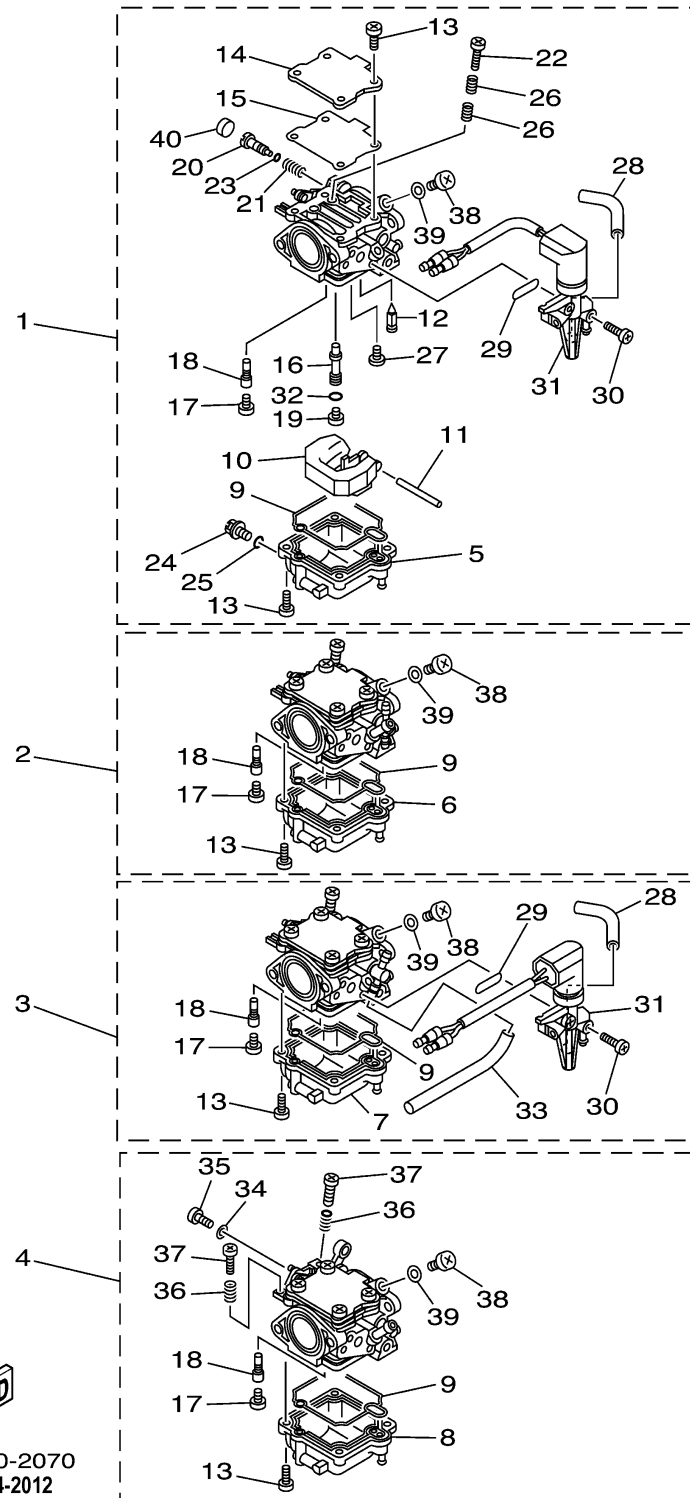

# CARBURETOR

**FWD**  
69W1100-2070  
Rev. 4-04-2012

Ref No.	Part Number	Description	Qty	Remarks
1	69W-14901-12-00	CARBURETOR ASSY 1	1	
2	69W-14902-12-00	CARBURETOR ASSY 2	1	
3	69W-14903-12-00	CARBURETOR ASSY 3	1	
4	69W-14904-12-00	CARBURETOR ASSY 4	1	
5	69W-14381-00-00	. .BODY, FLOAT CHAMBER	1	#1
6	69W-14381-10-00	. .BODY, FLOAT CHAMBER	1	#2
7	69W-14381-20-00	. .BODY, FLOAT CHAMBER	1	#3
8	69W-14381-30-00	. .BODY, FLOAT CHAMBER	1	#4
9	69W-14384-00-00	. .GASKET, FLOAT CHAMBER	4	
10	6L2-14385-00-00	. FLOAT	4	
11	6E5-14386-01-00	. PIN, FLOAT	4	
12	62Y-14392-00-00	. .VALVE, NEEDLE	4	
13	62Y-14321-00-00	. .SCREW, THROTTLE	32	
14	62Y-14157-30-00	. .COVER, MIXING	4	
15	69W-14399-00-00	. .VALVE, BIMETAL	4	
16	69W-14341-00-00	. .NOZZLE, MAIN	4	
17	69W-14343-62-00	. .JET, MAIN (#124)	4	
18	64J-14342-20-00	. .JET, PILOT (#39)	4	
19	66M-14355-00-00	. PLUG	4	
20	69W-14323-00-00	. .SCREW, AIR ADJUSTING	4	

# CARBURETOR

69W1100-2070  
Rev. 4-04-2012

Ref No.	Part Number	Description	Qty	Remarks
21	62Y-14334-00-00	..SPRING, AIR ADJUSTING	4	
22	62Y-14321-10-00	..SCREW, THROTTLE	4	
23	2T4-14397-00-00	..O-RING	4	
24	62Y-14383-30-00	...SCREW, DRAIN	4	
25	652-14397-00-00	..O-RING	4	
26	62Y-14212-00-00	..SPRING, PILOT ADJUSTING	8	
27	98980-04006-00	..SCREW, BIND	4	
28	69W-24311-00-00	.. PIPE, FUEL 1	2	#1, 3
29	62Y-14398-30-00	.. GASKET	2	#1, 3
30	62Y-14567-30-00	..SCREW	2	UR #1
30	62Y-14567-40-00	..SCREW	2	UR #3
31	69W-14380-11-00	..PRIME STARTER ASSY	1	UR #3
31	69W-14380-01-00	..PRIME STARTER ASSY	1	UR #1
32	62Y-14227-00-00	..WASHER	4	
33	62Y-24313-90-00	..PIPE 3	1	#3
34	62Y-14597-00-00	..WASHER	1	#4
35	664-14327-01-00	..SCREW	1	#4
36	69W-14212-00-00	..SPRING, PILOT ADJUSTING	2	#4
37	69W-14321-00-00	..SCREW, THROTTLE	2	#4
38	69W-14115-00-00	..PLUG, SCREW	4	

# CARBURETOR

**FWD**  
 69W1100-2070  
 Rev. 4-04-2012

Ref No.	Part Number	Description	Qty	Remarks
39	90430-08209-00	. GASKET	4	
40	62Y-1432A-01-00	..PLUG	4	