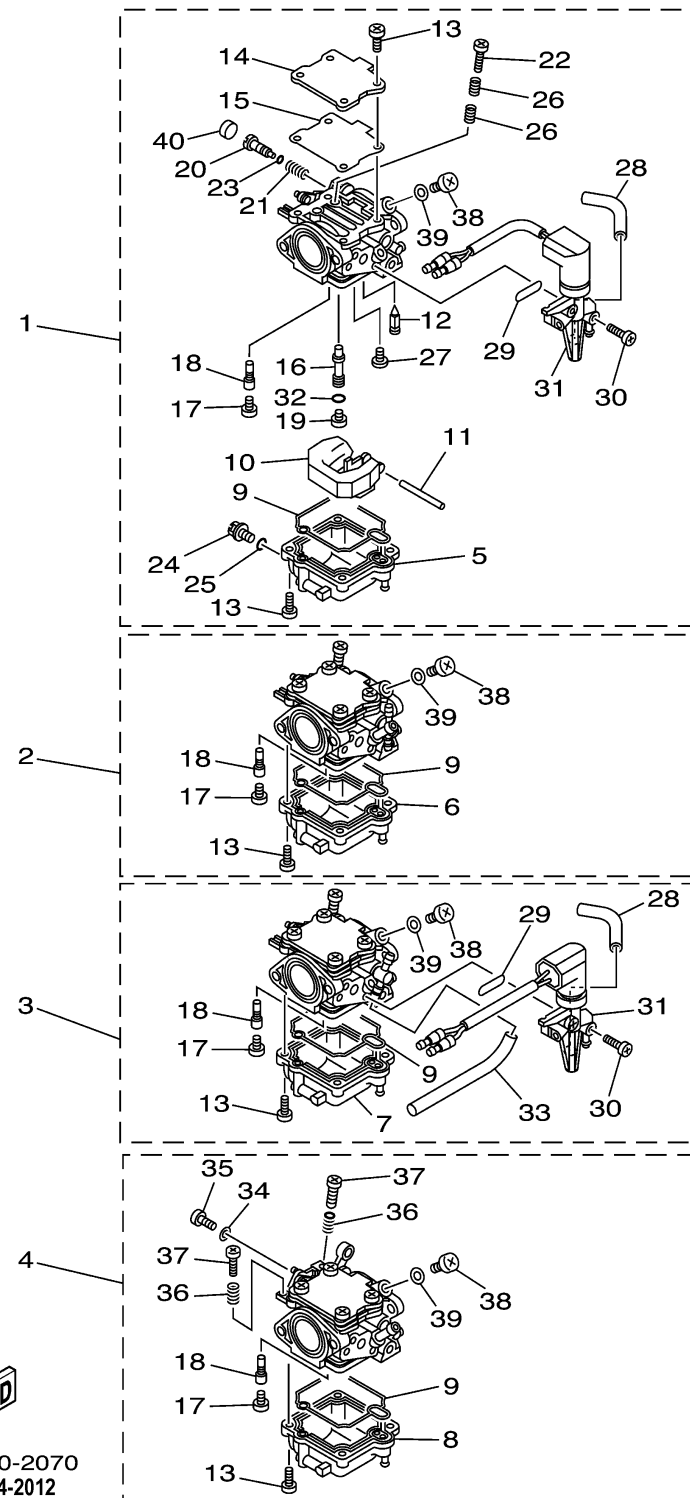

# CARBURETOR

**FWD**  
69W1100-2070  
Rev. 4-04-2012

Ref No.	Part Number	Description	Qty	Remarks
1	69W-14901-12-00	CARBURETOR ASSY 1	1	
2	69W-14902-12-00	CARBURETOR ASSY 2	1	
3	69W-14903-12-00	CARBURETOR ASSY 3	1	
4	69W-14904-12-00	CARBURETOR ASSY 4	1	
5	69W-14381-00-00	. .BODY, FLOAT CHAMBER	1	#1
6	69W-14381-10-00	. .BODY, FLOAT CHAMBER	1	#2
7	69W-14381-20-00	. .BODY, FLOAT CHAMBER	1	#3
8	69W-14381-30-00	. .BODY, FLOAT CHAMBER	1	#4
9	69W-14384-00-00	. .GASKET, FLOAT CHAMBER	4	
10	6L2-14385-00-00	. FLOAT	4	
11	6E5-14386-01-00	. PIN, FLOAT	4	
12	62Y-14392-00-00	. .VALVE, NEEDLE	4	
13	62Y-14321-00-00	. .SCREW, THROTTLE	32	
14	62Y-14157-30-00	. .COVER, MIXING	4	
15	69W-14399-00-00	. .VALVE, BIMETAL	4	
16	69W-14341-00-00	. .NOZZLE, MAIN	4	
17	69W-14343-62-00	. .JET, MAIN (#124)	4	
18	64J-14342-20-00	. .JET, PILOT (#39)	4	
19	66M-14355-00-00	. PLUG	4	
20	69W-14323-00-00	. .SCREW, AIR ADJUSTING	4	

# CARBURETOR

69W1100-2070  
Rev. 4-04-2012

Ref No.	Part Number	Description	Qty	Remarks
21	62Y-14334-00-00	..SPRING, AIR ADJUSTING	4	
22	62Y-14321-10-00	..SCREW, THROTTLE	4	
23	2T4-14397-00-00	..O-RING	4	
24	62Y-14383-30-00	...SCREW, DRAIN	4	
25	652-14397-00-00	..O-RING	4	
26	62Y-14212-00-00	..SPRING, PILOT ADJUSTING	8	
27	98980-04006-00	..SCREW, BIND	4	
28	69W-24311-00-00	.. PIPE, FUEL 1	2	#1, 3
29	62Y-14398-30-00	.. GASKET	2	#1, 3
30	62Y-14567-30-00	..SCREW	2	UR #1
30	62Y-14567-40-00	..SCREW	2	UR #3
31	69W-14380-11-00	..PRIME STARTER ASSY	1	UR #3
31	69W-14380-01-00	..PRIME STARTER ASSY	1	UR #1
32	62Y-14227-00-00	..WASHER	4	
33	62Y-24313-90-00	..PIPE 3	1	#3
34	62Y-14597-00-00	..WASHER	1	#4
35	664-14327-01-00	..SCREW	1	#4
36	69W-14212-00-00	..SPRING, PILOT ADJUSTING	2	#4
37	69W-14321-00-00	..SCREW, THROTTLE	2	#4
38	69W-14115-00-00	..PLUG, SCREW	4	

CONTINUED ON NEXT FRAME >

# CARBURETOR

**FWD**  
 69W1100-2070  
 Rev. 4-04-2012

Ref No.	Part Number	Description	Qty	Remarks
39	90430-08209-00	. GASKET	4	
40	62Y-1432A-01-00	..PLUG	4	