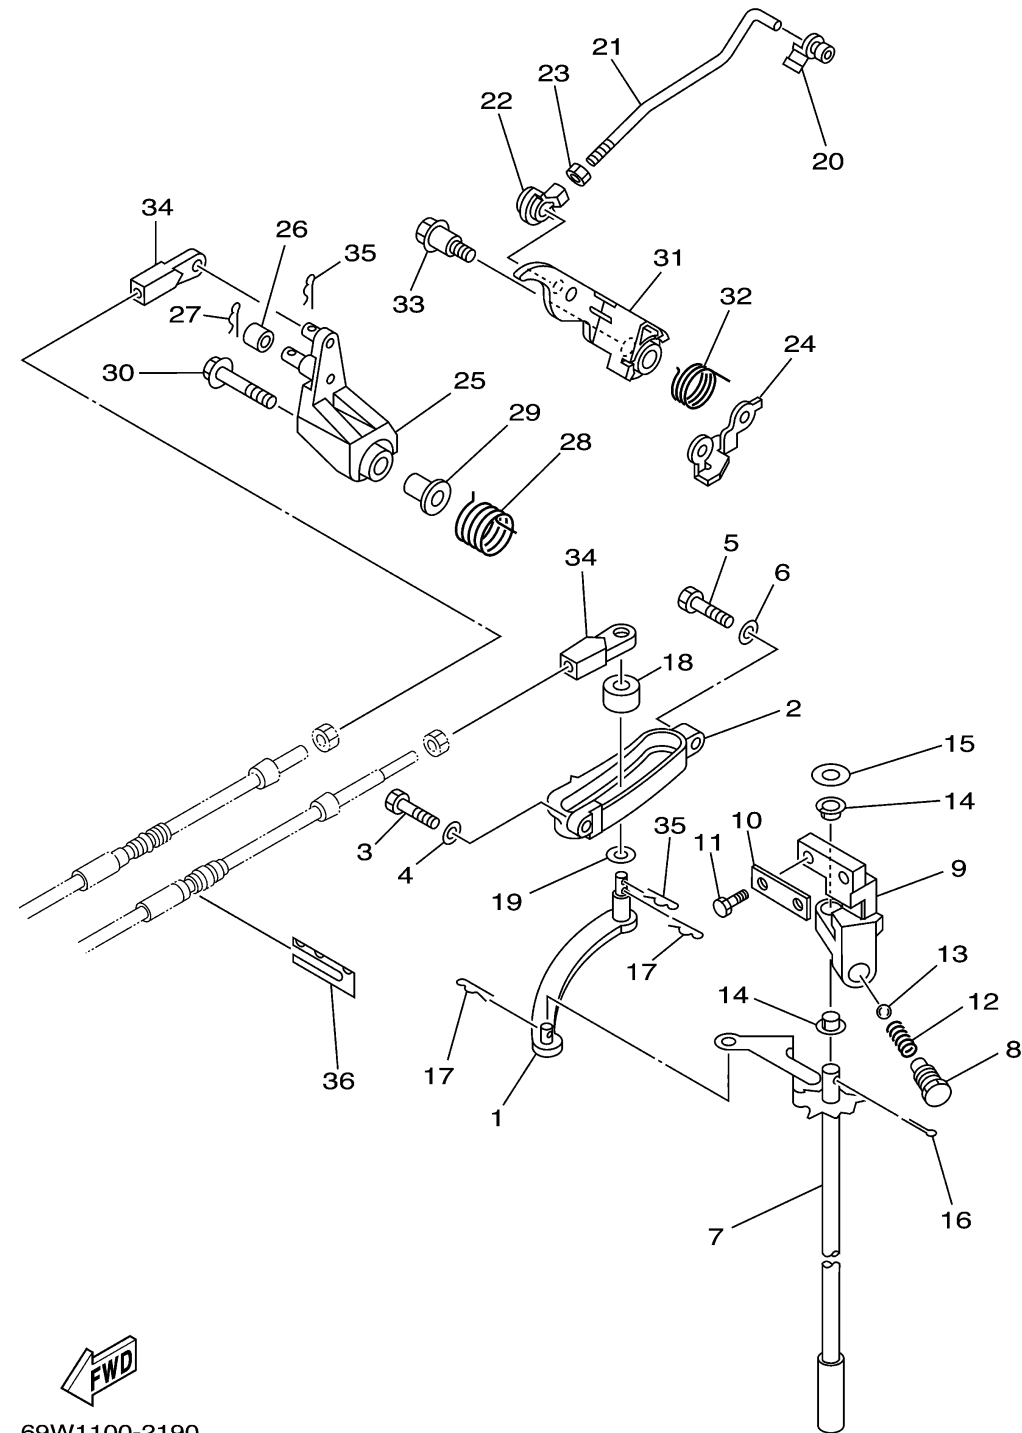

# CONTROL

69W1100-2190

Ref No.	Part Number	Description	Qty	Remarks
1	69W-44121-00-00	LEVER, SHIFT ROD	1	
2	62Y-44117-01-4D	BRACKET	1	
3	97095-06020-00	BOLT	1	
4	92995-06600-00	WASHER	1	
5	97095-06025-00	.BOLT	1	
6	92995-06600-00	WASHER	1	
7	62Y-44120-01-00	HANDLE GEAR SHIFT ASSY	1	L
8	62Y-42715-01-00	BUSHING	1	
9	62Y-44118-00-00	BRACKET	1	
10	62Y-44112-00-00	STAY, HANDLE GEAR SHIFT	1	
11	97095-06020-00	BOLT	2	
12	90501-12082-00	SPRING, COMPRESSION	1	
13	93501-04M02-00	BALL	1	
14	90386-90M90-00	BUSH	2	
15	90201-10M20-00	.WASHER, PLATE	1	
16	91490-20015-00	PIN. COTTER	1	
17	90468-18008-00	.CLIP	2	
18	688-44122-00-00	BUSHING, SHIFT ROD LEVER	1	
19	90202-07M07-00	WASHER, PLATE	1	
20	6F5-41237-00-00	JOINT, LINK	1	

CONTINUED ON NEXT FRAME >

# CONTROL

69W1100-2190

Ref No.	Part Number	Description	Qty	Remarks
21	69W-41241-00-00	ROD, LINK	1	
22	662-41237-01-00	JOINT, LINK	1	
23	95380-05700-00	NUT	1	
24	69W-42159-00-00	STAY	1	
25	62Y-42154-00-00	LEVER, THROTTLE CONTROL	1	
26	69W-42171-00-00	BUSHING	1	
27	91490-16010-00	PIN. COTTER	1	
28	62Y-44135-00-00	SPRING	1	
29	90387-06M45-00	COLLAR	1	
30	95895-06035-00	BOLT, FLANGE	1	
31	62Y-42335-20-00	LEVER, ACCEL. CONTROL	1	
32	62Y-44116-01-00	SPRING	1	
33	90109-06M30-00	BOLT	1	
34	69W-48344-00-00	CABLE END, REMOTE CONTROL	2	
35	90468-18008-00	.CLIP	2	
36	62Y-48538-00-00	CLAMP, CABLE 1	1	