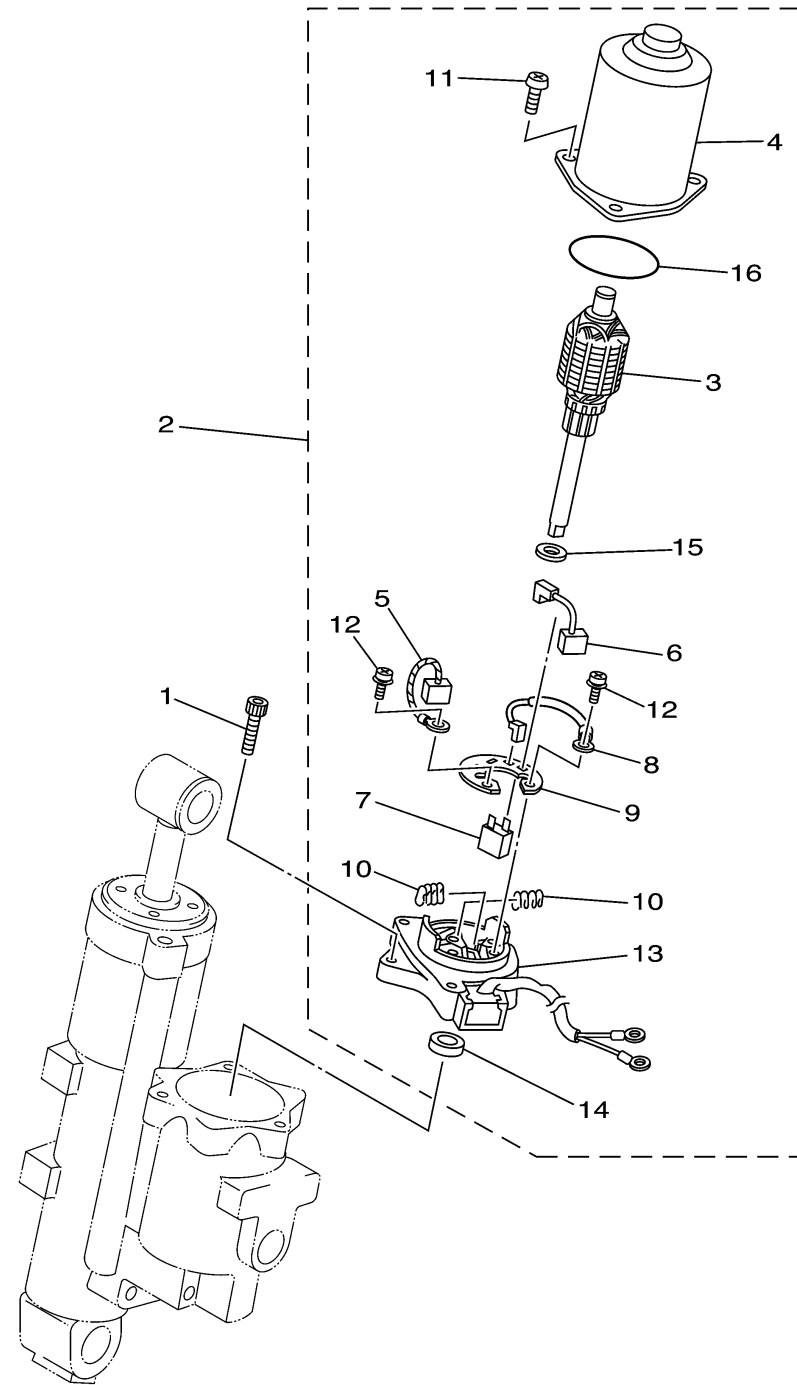

POWER TRIM & TILT ASSY 2

69W1010-2220

Ref No.	Part Number	Description	Qty	Remarks
1	62X-43888-00-00	BOLT, SOCKET	3	
2	69W-43880-00-00	MOTOR ASSY	1	
3	69W-43805-00-00	. .ARMATURE ASSY	1	
4	62X-43804-01-00	. .STATOR ASSY	1	
5	62Y-43892-00-00	. .BRUSH 2	1	
6	62Y-43891-00-00	. .BRUSH 1	1	
7	69W-82181-00-00	. .CIRCUIT BREAKER COMP.	1	
8	62X-43807-00-00	. .WIRE SUB ASSY	1	
9	69W-4380F-00-00	. .PLATE, BRUSH HOLDER	1	
10	62X-4386K-00-00	. .SPRING, BRUSH	2	
11	97880-05020-00	. .SCREW, PAN HEAD	3	
12	97607-04216-00	. . SCREW,WITH WASHER	2	
13	69W-43881-00-00	. .FRAME, END	1	
14	93102-08414-00	. .OIL SEAL	1	
15	90201-083J8-00	. .WASHER, PLATE	1	
16	93210-52449-00	. .O-RING	1	