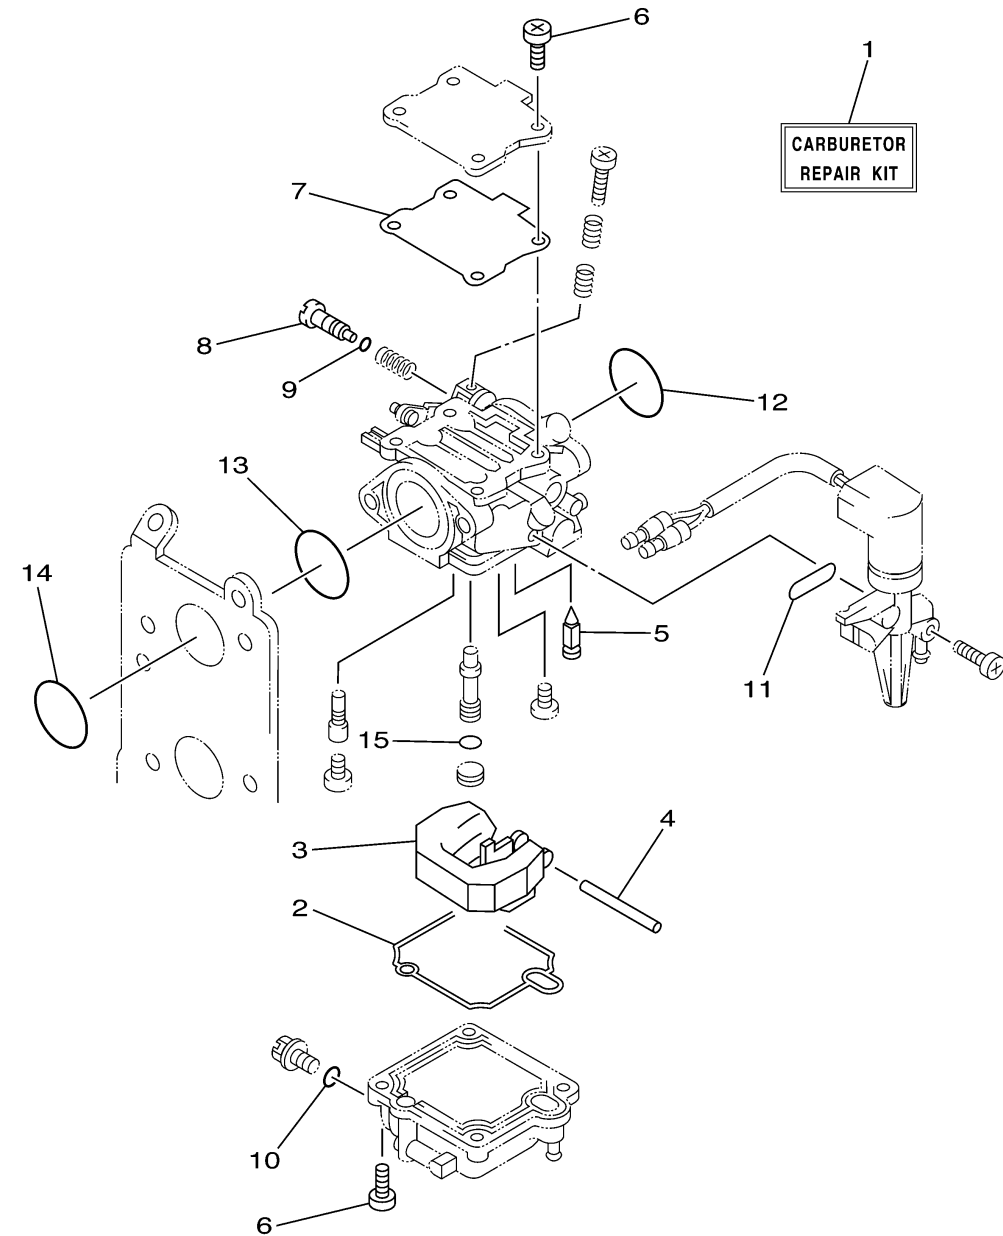

# REPAIR KIT 2

Ref No.	Part Number	Description	Qty	Remarks
1	69W-W0093-10-00	CARBURETOR REPAIR KIT	1	
2	69W-14384-00-00	. .GASKET, FLOAT CHAMBER	1	
3	6L2-14385-00-00	. FLOAT	1	
4	6E5-14386-01-00	. PIN, FLOAT	1	
5	62Y-14392-00-00	. .VALVE, NEEDLE	1	
6	62Y-14321-00-00	. .SCREW, THROTTLE	8	
7	69W-14399-00-00	. .VALVE, BIMETAL	1	
8	69W-14323-00-00	. .SCREW, AIR ADJUSTING	1	
9	2T4-14397-00-00	. .O-RING	1	
10	652-14397-00-00	. .O-RING	1	
11	62Y-14398-30-00	. GASKET	1	
12	69W-14561-00-00	. .O-RING	4	
13	93210-35M86-00	. .O-RING	4	
14	93210-38MH3-00	. O-RING	4	
15	62Y-14227-00-00	. .WASHER	4	

69W1100-2340