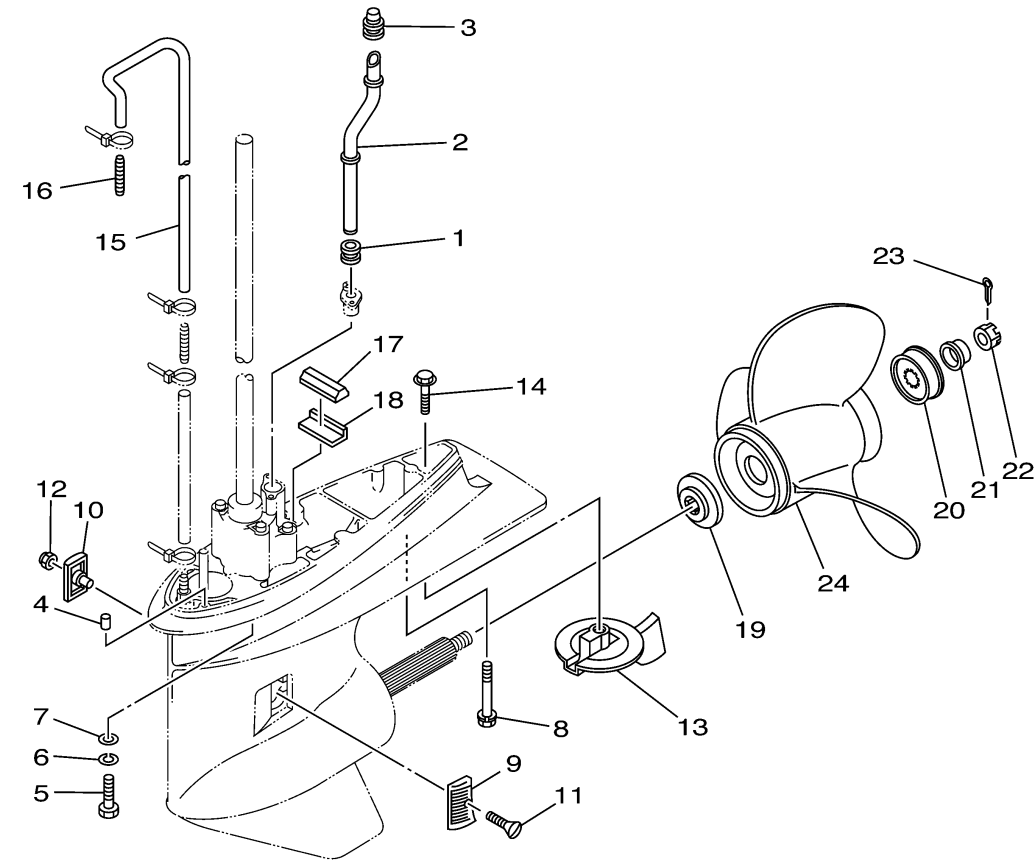

LOWER CASING DRIVE 2

67F0010-9230

Ref No.	Part Number	Description	Qty	Remarks
1	663-44367-00-00	DAMPER, WATER SEAL 3	1	
2	67F-44361-10-00	TUBE, WATER	1	L
3	67F-44365-00-00	DAMPER, WATER SEAL 1	1	
4	93606-12019-00	PIN, DOWEL	2	
5	97075-10040-00	BOLT	4	L
6	92995-10100-00	WASHER	4	L
7	92995-10600-00	WASHER	4	L
8	90119-08M84-00	BOLT, WITH WASHER	1	L
9	6H1-45214-00-00	COVER, WATER INLET 1	1	
10	6H1-45215-00-00	COVER, WATER INLET 2	1	
11	90151-05M00-00	SCREW, COUNTERSUNK	1	
12	90185-05002-00	NUT, NYLON	1	
13	67F-45371-00-00	TAB-TRIM	1	
14	90105-10M67-00	BOLT, FLANGE	1	
15	90445-07ME0-00	HOSE (L1220)	1	
16	6E5-83558-00-00	END, NIPPLE	1	
17	688-45375-00-00	DAMPER, SEAL	1	
18	663-45376-00-94	GUIDE, SEAL DAMPER	1	
19	688-45987-01-00	SPACER 1	1	
20	67F-45997-00-00	SPACER 2	1	

CONTINUED ON NEXT FRAME >

LOWER CASING DRIVE 2

FWD
67F0010-9230

Ref No.	Part Number	Description	Qty	Remarks
21	90389-25M00-00	BUSH	1	
22	90171-16011-00	NUT, CASTLE	1	
23	91490-40025-00	PIN. COTTER	1	
24	688-45974-02-98	PROPELLER (3X13"X23"-K)	1	UR
24	688-45978-60-98	PROPELLER (3X13-1/2"X16"-K)	1	UR
24	688-45932-60-98	PROPELLER (3X13-1/2"X14"-K)	1	UR
24	6E5-45952-00-EL	PROPELLER (3X13"X23"-K)	1	UR
24	6E5-45954-00-EL	PROPELLER (3X14"X11"-K)	1	UR
24	688-45976-01-98	PROPELLER (3X13"X25"-K)	1	UR
24	6E5-45956-00-EL	PROPELLER (3X13"X25"-K)	1	UR
24	688-45930-02-98	PROPELLER (3X13"X17"-K)	1	UR
24	688-45972-02-98	PROPELLER (3X13"X21"-K)	1	UR
24	688-45970-03-98	PROPELLER (3X13"X19"-K)	1	UR
24	6E5-45949-00-EL	PROPELLER (3X13-5/8"X13"-K)	1	UR
24	6E5-45947-00-EL	PROPELLER (3X13-1/2"X15"-K)	1	UR
24	6E5-45941-00-EL	PROPELLER (3X13"X19"-K)	1	UR
24	6E5-45943-00-EL	PROPELLER (3X12-5/8"X21"-K)	1	UR
24	6E5-45945-01-EL	PROPELLER (3X13-1/4"X17"-K)	1	UR