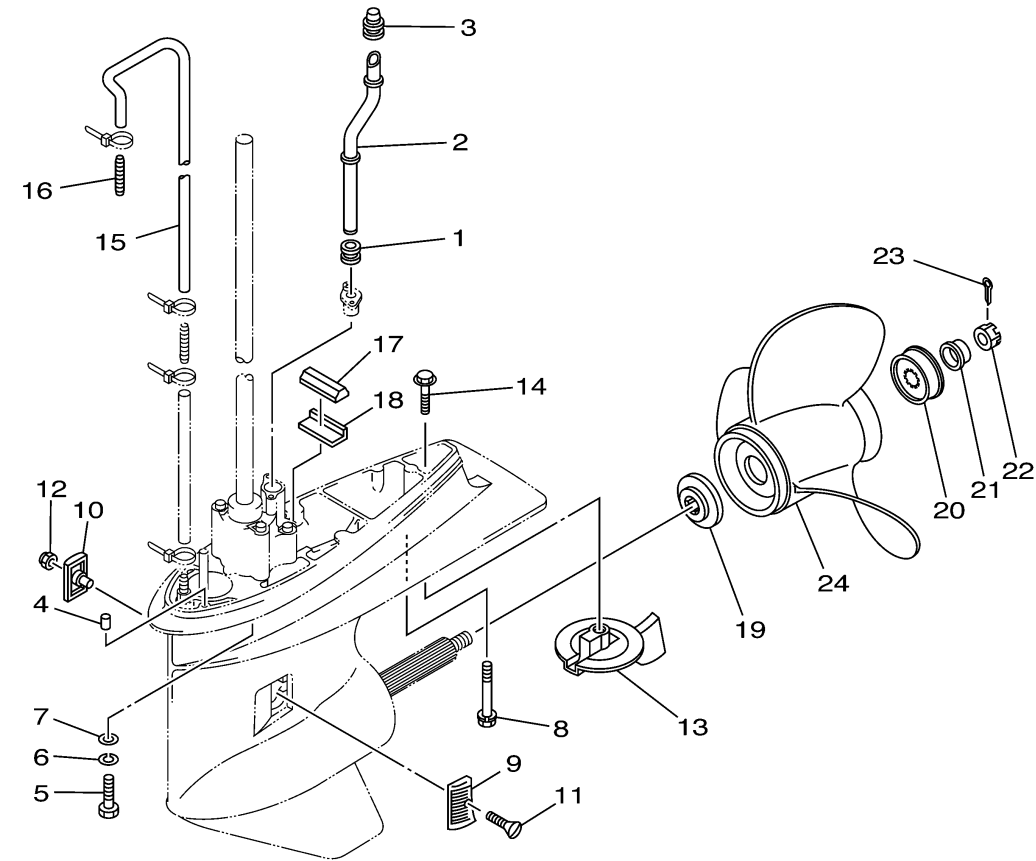

LOWER CASING DRIVE 2

67F0010-9230

Ref No.	Part Number	Description	Qty	Remarks
1	663-44367-00-00	DAMPER, WATER SEAL 3	1	
2	67F-44361-10-00	TUBE, WATER	1	L
3	67F-44365-00-00	DAMPER, WATER SEAL 1	1	
4	93606-12019-00	PIN, DOWEL	2	
5	97075-10040-00	BOLT	4	L
6	92995-10100-00	WASHER	4	L
7	92995-10600-00	WASHER	4	L
8	90119-08M84-00	BOLT, WITH WASHER	1	L
9	6H1-45214-00-00	COVER, WATER INLET 1	1	
10	6H1-45215-00-00	COVER, WATER INLET 2	1	
11	90151-05M00-00	SCREW, COUNTERSUNK	1	
12	90185-05002-00	NUT, NYLON	1	
13	67F-45371-00-00	TAB-TRIM	1	
14	90105-10M67-00	BOLT, FLANGE	1	
15	90445-07ME0-00	HOSE (L1220)	1	
16	6E5-83558-00-00	END, NIPPLE	1	
17	688-45375-00-00	DAMPER, SEAL	1	
18	663-45376-00-94	GUIDE, SEAL DAMPER	1	
19	688-45987-01-00	SPACER 1	1	
20	67F-45997-00-00	SPACER 2	1	

CONTINUED ON NEXT FRAME >

LOWER CASING DRIVE 2

FWD
67F0010-9230

Ref No.	Part Number	Description	Qty	Remarks
21	90389-25M00-00	BUSH	1	
22	90171-16011-00	NUT, CASTLE	1	
23	91490-40025-00	PIN. COTTER	1	
24	688-45974-02-98	PROPELLER (3X13"X23"-K)	1	UR
24	688-45978-60-98	PROPELLER (3X13-1/2"X16"-K)	1	UR
24	688-45932-60-98	PROPELLER (3X13-1/2"X14"-K)	1	UR
24	6E5-45952-00-EL	PROPELLER (3X13"X23"-K)	1	UR
24	6E5-45954-00-EL	PROPELLER (3X14"X11"-K)	1	UR
24	688-45976-01-98	PROPELLER (3X13"X25"-K)	1	UR
24	6E5-45956-00-EL	PROPELLER (3X13"X25"-K)	1	UR
24	688-45930-02-98	PROPELLER (3X13"X17"-K)	1	UR
24	688-45972-02-98	PROPELLER (3X13"X21"-K)	1	UR
24	688-45970-03-98	PROPELLER (3X13"X19"-K)	1	UR
24	6E5-45949-00-EL	PROPELLER (3X13-5/8"X13"-K)	1	UR
24	6E5-45947-00-EL	PROPELLER (3X13-1/2"X15"-K)	1	UR
24	6E5-45941-00-EL	PROPELLER (3X13"X19"-K)	1	UR
24	6E5-45943-00-EL	PROPELLER (3X12-5/8"X21"-K)	1	UR
24	6E5-45945-01-EL	PROPELLER (3X13-1/4"X17"-K)	1	UR