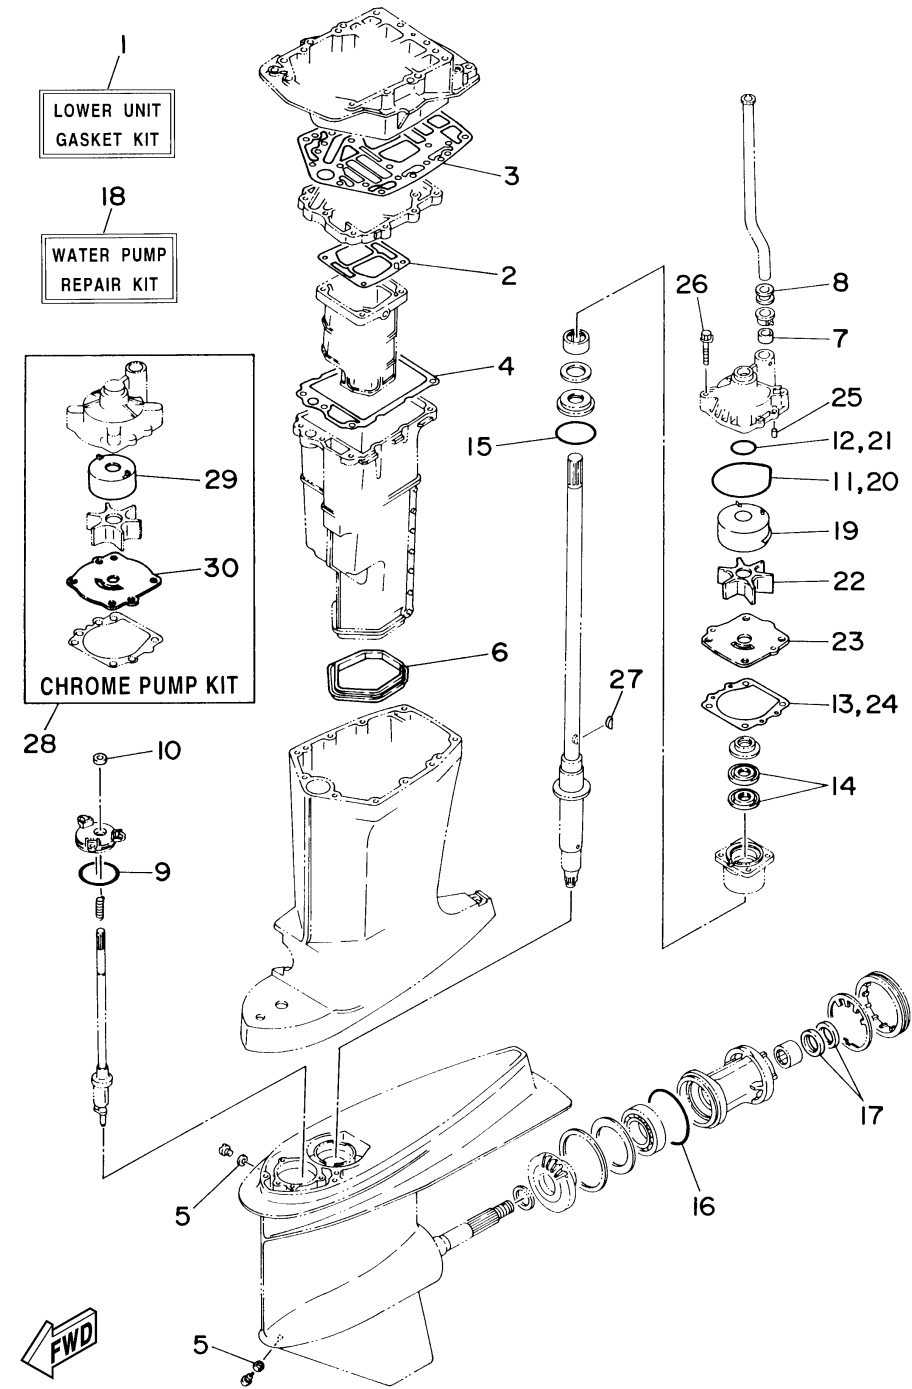

REPAIR KIT 2

Ref No.	Part Number	Description	Qty	Remarks
1	6G5-W0001-C1-00	LOWER UNIT GASKET KIT	1	
2	6G5-41134-A1-00	..GASKET, EXHAUST MANIFOLD	1	
3	6G5-45114-A1-00	..GASKET, UPPER CASING	1	
4	6E5-41135-A0-00	..GASKET, EXHAUST MANIFOLD	1	
5	90430-08020-00	..GASKET	2	
6	6E5-45123-00-00	..GASKET, MUFFLER	1	
7	6E5-44365-00-00	..DAMPER, WATER SEAL 1	1	
8	6E5-44366-00-00	..DAMPER, WATER SEAL 2	1	
9	93210-58677-00	.. O-RING	1	
10	93106-09014-00	.. OIL SEAL	1	
11	93210-86M38-00	.. O-RING	1	
12	93210-37160-00	.. O-RING	1	
13	6E5-44315-A0-00	..GASKET, WATER PUMP	1	
14	93101-28M16-00	.. OIL SEAL	2	
15	93210-55M14-00	.. O-RING	1	
16	93210-97M55-00	.. O-RING	1	
17	93101-30M17-00	.. OIL SEAL	2	
18	61A-W0078-A3-00	WATER PUMP REPAIR KIT	1	
19	61A-44322-02-00	..INSERT, CARTRIDGE	1	
20	93210-86M38-00	.. O-RING	1	

CONTINUED ON NEXT FRAME >

REPAIR KIT 2

Ref No.	Part Number	Description	Qty	Remarks
21	93210-37160-00	. O-RING	1	
22	6E5-44352-01-00	. .IMPELLER	1	
23	6G5-44323-00-00	. .OUTER PLATE, CARTRIDGE	1	
24	6E5-44315-A0-00	. .GASKET, WATER PUMP	1	
25	93606-12019-00	. PIN, DOWEL	2	
26	90119-08M14-00	. BOLT, WITH WASHER	4	
27	90280-04M05-00	. .KEY, WOODRUFF	1	
28	61A-W0078-2A-00	CHROME PUMP KIT	1	
29	6R3-44322-42-00	. .INSERT, CARTRIDGE	1	
30	6G5-44323-40-00	. OUTER PLATE, CARTRIDGE	1	